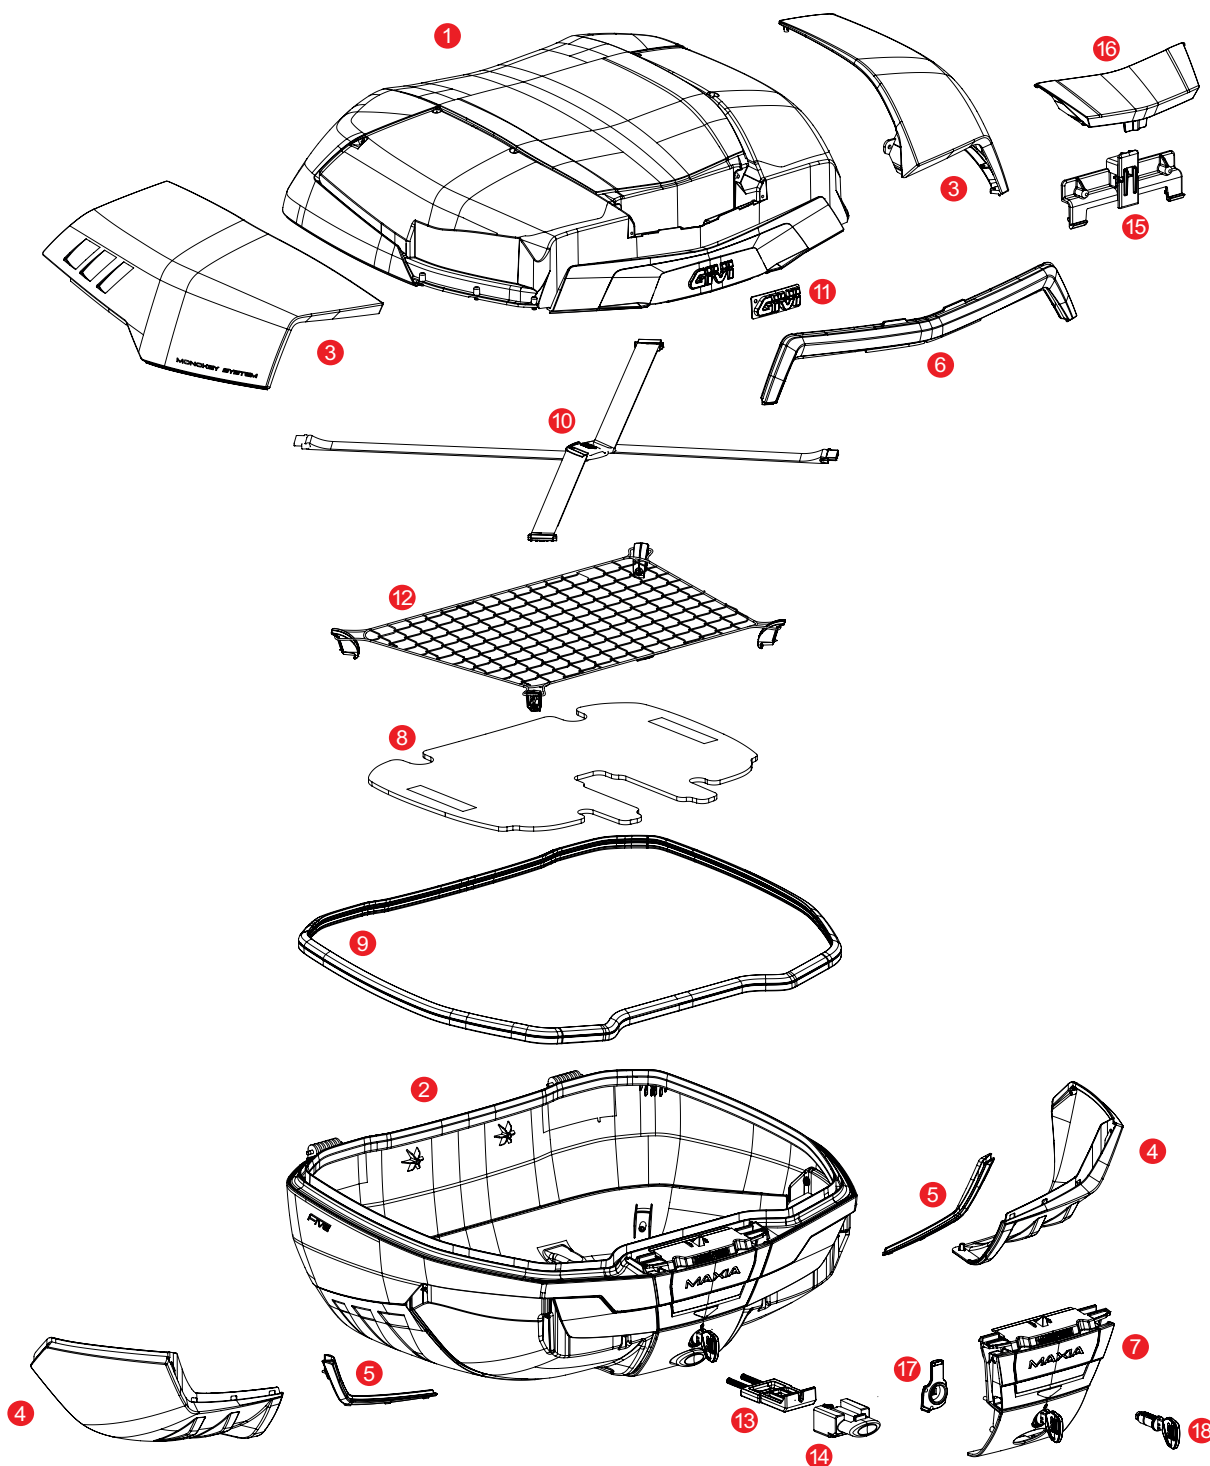

V58N / V58NN / V58NT / V58NNT MAXIA 5

1	ZV58CNM	Coperchio V58N-V58NT-V58NN-V58NNT montato, cover e catadiottro non inclusi		
2	ZV58FNM	Fondo V58N-V58NT-V58NN-V58NNT montato, cover e modanature non inclusi		
3	Z6592A999R	Coppia cover coperchio verniciate color alluminio V58N - V58NT		
	Z6592R	Coppia cover coperchio nere V58NN - V58NNT		
4	Z6593A999R	Coppia cover fondo verniciate color alluminio V58N - V58NT		
	Z6593R	Coppia cover fondo nere V58NN - V58NNT		
5	Z6573CR	Coppia di modanature cromate del fondo		
6	Z6588R	Catadiottro rosso con sottocatadiottro e mousse		
	Z6588TR	Catadiottro trasparente con sottocatadiottro e mousse		
7	Z6586MR	Blocco cerniera montato		

8	Z6516R	Tappetino interno		
9	Z795R180	Guarnizione		
10	Z2170R	Cinghia elastica interna		
	Z229	Scritta GIVI cromata		
12	Z8247R	Rete elastica interna con ganci		
13	Z1782R	Catenaccio + Molle catenaccio		
14	Z206NR	Pulsante + Molla pulsante (per versioni TECH)		
15	Z6590R	Dente aggancio coperchio completo		
16	Z6585R	Frontalino nero superiore centrale		
17	Z4514R	Piastrina sottoserratura per chiavi Security Lock		
	SL101	Chiave Security lock, comprensiva di boccola e piastrine sottoserratura		