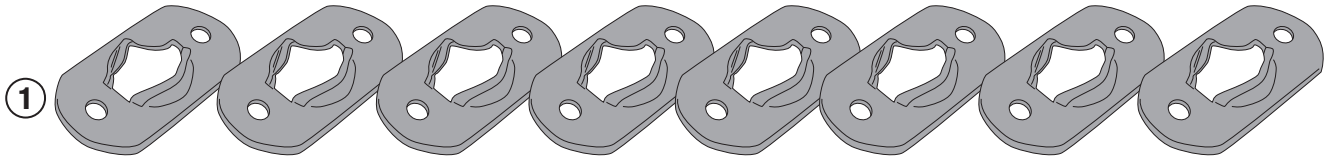

02RKIT- 02RKITK

KIT SPECIFICO - SPECIFIC KIT - KIT SPECIFIQUE - SPEZIFISCHES KIT - KIT ESPECÍFICO - KIT ESPECÍFICA

N°	Descrizione/Description	Caratteristiche/Features	Codice/Code	Quantità/Quantity
1	Ricettacolo - Plate for Rapid Fitting screw Platte für schnellsverschlusse Schraube - Plaque pour vis a démontage rapide Pletina para tornillo de fijación rápida - Placa para parafuso de fixação rápida	-	Z2472	8
2	Vite - Screw Vis - Schraube Tornillo - Parafuso	TSPX M4X12	412TSPX	16
3	Dado - Bolt - Ecrou Mutter - Tuerca - Porca	M4	4DADIAUFD	16
4	Vite A Sgancio Rapido - Rapid Fitting Screw Schnellsverschlusse Schraube - Vis De Montage Rapide Tornillo De Fijación Rápida - Parafuso De Fixação Rápida	-	Z1957	6
5	Vite A Sgancio Rapido - Rapid Fitting Screw Schnellsverschlusse Schraube - Vis De Montage Rapide Tornillo De Fijación Rápida - Parafuso De Fixação Rápida	-	Z2173	2
6	Rondella - Washer Rondelle - Scheibe Arandela - Arruela	-	Z1960	8
7	Chiave Per Viti A Testa Speciale - Special Key Cle Speciale - Spezialschlüssel Llave Para Tornillos Con Cabeza Especial Chave de parafuso de cabeça especial	-	PLXRC	1

02RKIT- 02RKITK

KIT SPECIFICO - SPECIFIC KIT - KIT SPECIFIQUE - SPEZIFISCHES KIT - KIT ESPECÍFICO - KIT ESPECÍFICA

Z2472

M4x12mm

M4

Z1957

Z2173

Z1960