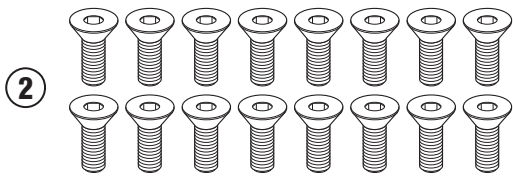

02RKIT- 02RKITK

KIT SPECIFICO - SPECIFIC KIT - KIT SPECIFIQUE - SPEZIFISCHES KIT - KIT ESPECÍFICO - KIT ESPECÍFICA

N°	Descrizione/Description	Caratteristiche/Features	Codice/Code	Quantità/Quantity
1	Ricettacolo - Plate for Rapid Fitting screw Platte für schnellsverschlusse Schraube - Plaque pour vis a démontage rapide Pletina para tornillo de fijación rápida - Placa para parafuso de fixação rápida	-	Z2472	8
2	Vite - Screw Vis - Schraube Tornillo - Parafuso	TSPX M4X12	412TSPX	16
3	Dado - Bolt - Ecrou Mutter - Tuerca - Porca	M4	4DADIAUFD	16
4	Vite A Sgancio Rapido - Rapid Fitting Screw Schnellsverschlusse Schraube - Vis De Montage Rapide Tornillo De Fijación Rápida - Parafuso De Fixação Rápida	-	Z1957	6
5	Vite A Sgancio Rapido - Rapid Fitting Screw Schnellsverschlusse Schraube - Vis De Montage Rapide Tornillo De Fijación Rápida - Parafuso De Fixação Rápida	-	Z2173	2
6	Rondella - Washer Rondelle - Scheibe Arandela - Arruela	-	Z1960	8
7	Chiave Per Viti A Testa Speciale - Special Key Cle Speciale - Spezialschlüssel Llave Para Tornillos Con Cabeza Especial Chave de parafuso de cabeça especial	-	PLXRC	1

02RKIT- 02RKITK

KIT SPECIFICO - SPECIFIC KIT - KIT SPECIFIQUE - SPEZIFISCHES KIT - KIT ESPECÍFICO - KIT ESPECÍFICA

Z2472

M4x12mm

M4

Z1957

Z2173

Z1960