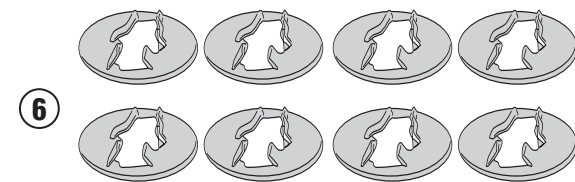

02RKIT- 02RKITK

KIT SPECIFICO - SPECIFIC KIT - KIT SPECIFIQUE - SPEZIFISCHES KIT - KIT ESPECÍFICO - KIT ESPECÍFICA

N°	Descrizione/Description	Caratteristiche/Features	Codice/Code	Quantità/Quantity
1	Ricettacolo - Plate for Rapid Fitting screw Platte für schnellsverschlusse Schraube - Plaque pour vis a démontage rapide Pletina para tornillo de fijación rápida - Placa para parafuso de fixação rápida	-	Z2472	8
2	Vite - Screw Vis - Schraube Tornillo - Parafuso	TSPX M4X12	412TSPX	16
3	Dado - Bolt - Ecrou Mutter - Tuerca - Porca	M4	4DADIAUFD	16
4	Vite A Sgancio Rapido - Rapid Fitting Screw Schnellsverschlusse Schraube - Vis De Montage Rapide Tornillo De Fijación Rápida - Parafuso De Fixação Rápida	-	Z1957	6
5	Vite A Sgancio Rapido - Rapid Fitting Screw Schnellsverschlusse Schraube - Vis De Montage Rapide Tornillo De Fijación Rápida - Parafuso De Fixação Rápida	-	Z2173	2
6	Rondella - Washer Rondelle - Scheibe Arandela - Arruela	-	Z1960	8
7	Chiave Per Viti A Testa Speciale - Special Key Cle Speciale - Spezialschlüssel Llave Para Tornillos Con Cabeza Especial Chave de parafuso de cabeça especial	-	PLXRC	1

02RKIT- 02RKITK

KIT SPECIFICO - SPECIFIC KIT - KIT SPECIFIQUE - SPEZIFISCHES KIT - KIT ESPECÍFICO - KIT ESPECÍFICA

Z2472

M4x12mm

M4

Z1957

Z2173

Z1960