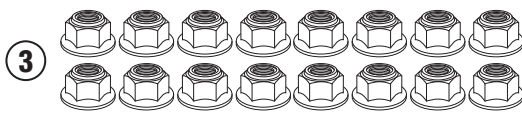

02RKIT- 02RKITK

KIT SPECIFICO - SPECIFIC KIT - KIT SPECIFIQUE - SPEZIFISCHES KIT - KIT ESPECÍFICO - KIT ESPECÍFICA

N°	Descrizione/Description	Caratteristiche/Features	Codice/Code	Quantità/Quantity
1	Ricettacolo - Plate for Rapid Fitting screw Platte für schnellsverschlusse Schraube - Plaque pour vis a démontage rapide Pletina para tornillo de fijación rápida - Placa para parafuso de fixação rápida	-	Z2472	8
2	Vite - Screw Vis - Schraube Tornillo - Parafuso	TSPX M4X12	412TSPX	16
3	Dado - Bolt - Ecrou Mutter - Tuerca - Porca	M4	4DADIAUFD	16
4	Vite A Sgancio Rapido - Rapid Fitting Screw Schnellsverschlusse Schraube - Vis De Montage Rapide Tornillo De Fijación Rápida - Parafuso De Fixação Rápida	-	Z1957	6
5	Vite A Sgancio Rapido - Rapid Fitting Screw Schnellsverschlusse Schraube - Vis De Montage Rapide Tornillo De Fijación Rápida - Parafuso De Fixação Rápida	-	Z2173	2
6	Rondella - Washer Rondelle - Scheibe Arandela - Arruela	-	Z1960	8
7	Chiave Per Viti A Testa Speciale - Special Key Cle Speciale - Spezialschlüssel Llave Para Tornillos Con Cabeza Especial Chave de parafuso de cabeça especial	-	PLXRC	1

02RKIT- 02RKITK

KIT SPECIFICO - SPECIFIC KIT - KIT SPECIFIQUE - SPEZIFISCHES KIT - KIT ESPECÍFICO - KIT ESPECÍFICA

Z2472

M4x12mm

M4

Z1957

Z2173

Z1960