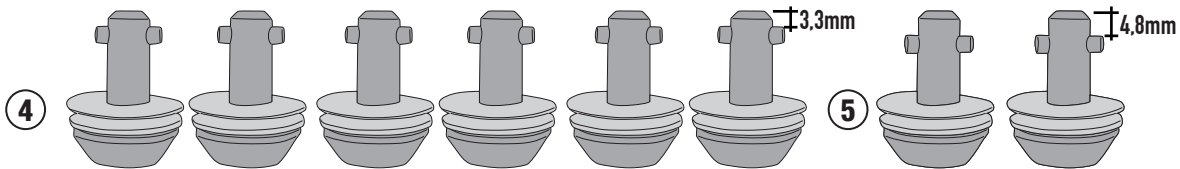

02RKIT- 02RKITK

KIT SPECIFICO - SPECIFIC KIT - KIT SPECIFIQUE - SPEZIFISCHES KIT - KIT ESPECÍFICO - KIT ESPECÍFICA

N°	Descrizione/Description	Caratteristiche/Features	Codice/Code	Quantità/Quantity
1	Ricettacolo - Plate for Rapid Fitting screw Platte für schnellsverschlusse Schraube - Plaque pour vis a démontage rapide Pletina para tornillo de fijación rápida - Placa para parafuso de fixação rápida	-	Z2472	8
2	Vite - Screw Vis - Schraube Tornillo - Parafuso	TSPX M4X12	412TSPX	16
3	Dado - Bolt - Ecrou Mutter - Tuerca - Porca	M4	4DADIAUFD	16
4	Vite A Sgancio Rapido - Rapid Fitting Screw Schnellsverschlusse Schraube - Vis De Montage Rapide Tornillo De Fijación Rápida - Parafuso De Fixação Rápida	-	Z1957	6
5	Vite A Sgancio Rapido - Rapid Fitting Screw Schnellsverschlusse Schraube - Vis De Montage Rapide Tornillo De Fijación Rápida - Parafuso De Fixação Rápida	-	Z2173	2
6	Rondella - Washer Rondelle - Scheibe Arandela - Arruela	-	Z1960	8
7	Chiave Per Viti A Testa Speciale - Special Key Cle Speciale - Spezialschlüssel Llave Para Tornillos Con Cabeza Especial Chave de parafuso de cabeça especial	-	PLXRC	1

02RKIT- 02RKITK

KIT SPECIFICO - SPECIFIC KIT - KIT SPECIFIQUE - SPEZIFISCHES KIT - KIT ESPECÍFICO - KIT ESPECÍFICA

Z2472

M4x12mm

M4

Z1957

Z2173

Z1960