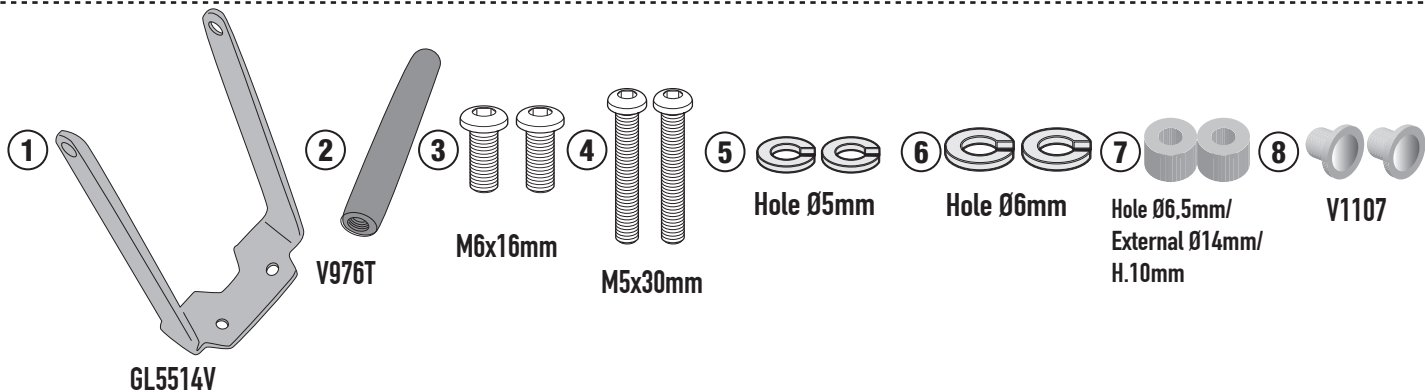

# FB7716 – KFB7716

Traversino - Fairing upper bracket - Support gps pour carenage - Barra

Halterung zur montage am windschild - Suporte

## KTM 890 ADVENTURE (2023)

N°	Descrizione/Description	Caratteristiche/Features	Codice/Code	Quantità/Quantity
1	Supporto - Support - Support Halterung - Soporte - Apoio	-	GL5514V	1
2	Supporto superiore - Support higher - Support supérieur Halterung höher - Soporte superior - Apoio superior	-	V976T	1
3	Vite - Screw - Vis - Schraube Tornillo - Parafuso	TBEIFF M6x16	616TBEIFF	2
4	Vite - Screw - Vis - Schraube Tornillo - Parafuso	TBEI M5x30	530TBEI	2
5	Rondella spaccata - Split washer - Scheibe - Rondelle fendue Arandela seccionada - Arruela quebrada	Foro Ø5mm	Z1049	2
6	Rondella spaccata - Split washer - Scheibe - Rondelle fendue Arandela seccionada - Arruela quebrada	Foro Ø6mm	Z1063	2
7	Distanziale - Spacer - Entretoise - Distanzstueck Distanciador - Espaçador	Ø14x10 Foro 6,5mm	C14L10F6,5T	2
8	Distanziale - Spacer - Entretoise - Distanzstueck Distanciador - Espaçador	-	V1107	2
9	Componenti Originali - Original Parts Parties Originales - Original Bauteile Componentes Originales - Componentes Originais	-	-	-

IT\_ Nel caso in cui sulle viti originali sia presente del frenafilletti, ripristinarlo durante il montaggio dell'accessorio.

EN\_ If there is threadlocker on the original screws, use threadlocker when mounting the accessory.