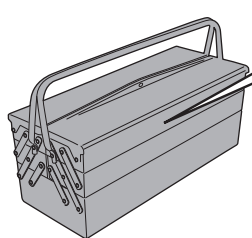

# FB7716 – KFB7716

Traversino - Fairing upper bracket - Support gps pour carenage - Barra

Halterung zur montage am windschild - Suporte

## KTM 890 ADVENTURE (2023)

N°	Descrizione/Description	Caratteristiche/Features	Codice/Code	Quantità/Quantity
1	Supporto - Support - Support Halterung - Soporte - Apoio	-	GL5514V	1
2	Supporto superiore - Support higher - Support supérieur Halterung höher - Soporte superior - Apoio superior	-	V976T	1
3	Vite - Screw - Vis - Schraube Tornillo - Parafuso	TBEIFF M6x16	616TBEIFF	2
4	Vite - Screw - Vis - Schraube Tornillo - Parafuso	TBEI M5x30	530TBEI	2
5	Rondella spaccata - Split washer - Scheibe - Rondelle fendue Arandela seccionada - Arruela quebrada	Foro Ø5mm	Z1049	2
6	Rondella spaccata - Split washer - Scheibe - Rondelle fendue Arandela seccionada - Arruela quebrada	Foro Ø6mm	Z1063	2
7	Distanziale - Spacer - Entretoise - Distanzstueck Distanciador - Espaçador	Ø14x10 Foro 6,5mm	C14L10F6,5T	2
8	Distanziale - Spacer - Entretoise - Distanzstueck Distanciador - Espaçador	-	V1107	2
9	Componenti Originali - Original Parts Parties Originales - Original Bauteile Componentes Originales - Componentes Originais	-	-	-