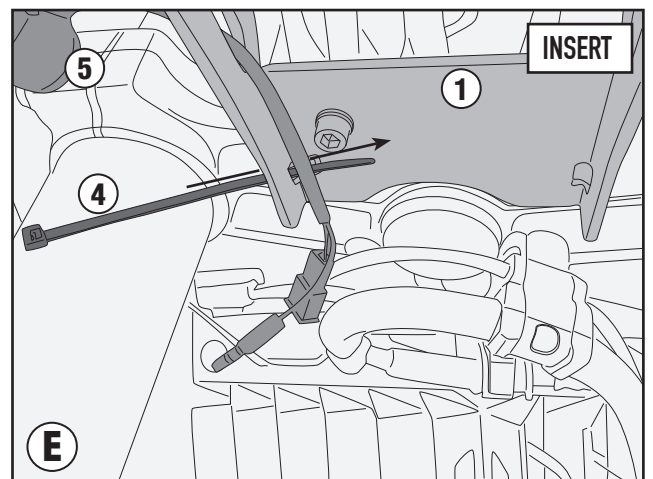

LS2158 - LS2158K

SUPPORTO PORTAFARETTI - FITTING KIT FOR SPOTLIGHTS - KIT D'ATTACHE POUR LES PROJECTEURS - SPEZIFISCHES MONTAGEKIT FÜR SCHEINWERFER - KIT ANCLAJES PARA PROYECTORES - KIT DE ÂNCORAS PARA PROJETORES

YAMAHA TENERÉ 700(2021)