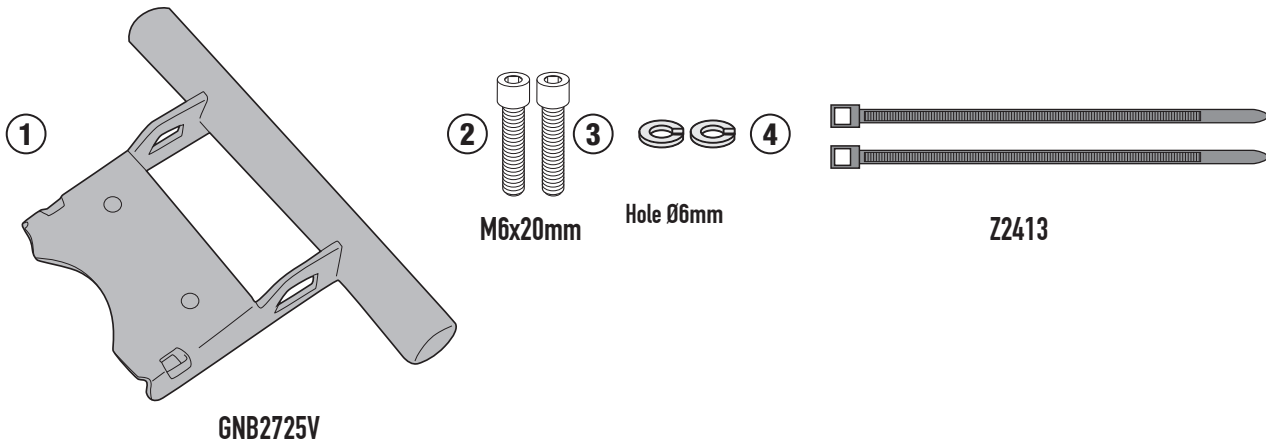

# LS2158 - LS2158K

SUPPORTO PORTAFARETTI - FITTING KIT FOR SPOTLIGHTS - KIT D'ATTACHE POUR LES PROJECTEURS - SPEZIFISCHES MONTAGEKIT FÜR SCHEINWERFER - KIT ANCLAJES PARA PROYECTORES - KIT DE ÂNCORAS PARA PROJETOR

## YAMAHA TENERÉ 700(2021)

N°	Descrizione/Description	Caratteristiche/Features	Codice/Code	Quantità/Quantity
1	Supporto - Support - Support Halterung - Sopoite - Apoio	-	GNB2725V	1
2	Vite - Screw Vis - Schraube Tornillo - Parafuso	TCE M6x20	620TCE	2
3	Rondella spaccata - Split washer Scheibe - Rondelle fendue Arandela seccionada - Arruela Dentada	Foro Ø6mm	Z1063	2
4	Fascetta - Clamp Pince - Klemme Abrazadera - Braçadeira	-	Z2413	2
5	Particolari Inclusi nel S322 Components Included In The S322 Pièces Incluses Dans S322 Die Einzelnen Teile Sind Bei S322 Despieces Incluidos S322 Componentes incluidos na S322	-	-	-