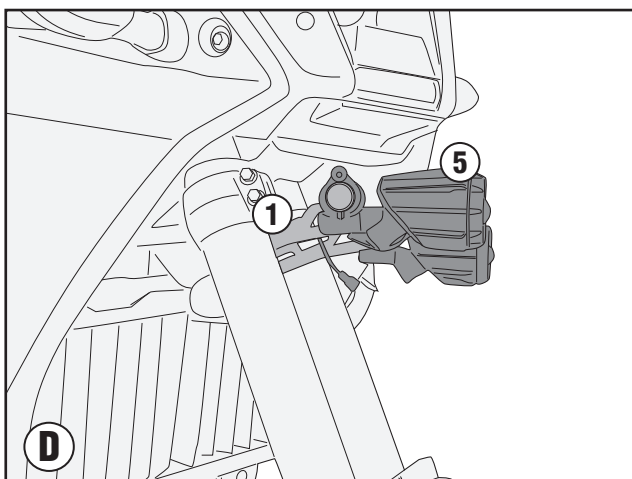

LS2158 - LS2158K

SUPPORTO PORTAFARETTI - FITTING KIT FOR SPOTLIGHTS - KIT D'ATTACHE POUR LES PROJECTEURS - SPEZIFISCHES MONTAGEKIT FÜR SCHEINWERFER - KIT ANCLAJES PARA PROYECTORES - KIT DE ÂNCORAS PARA PROJETORES

YAMAHA TENERÉ 700(2021)