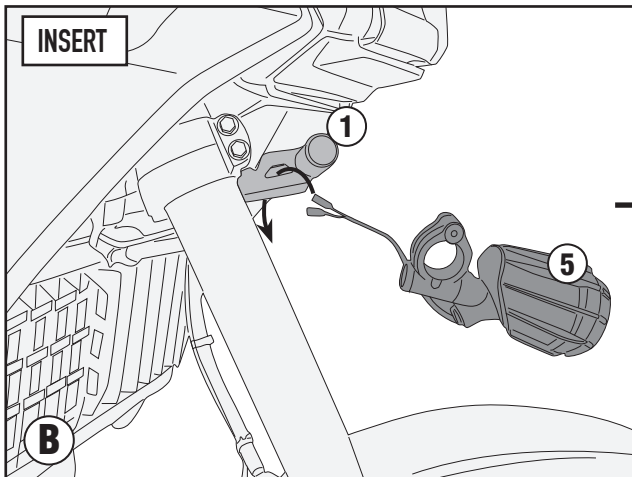

LS2158 - LS2158K

SUPPORTO PORTAFARETTI - FITTING KIT FOR SPOTLIGHTS - KIT D'ATTACHE POUR LES PROJECTEURS - SPEZIFISCHES MONTAGEKIT FÜR SCHEINWERFER - KIT ANCLAJES PARA PROYECTORES - KIT DE ÂNCORAS PARA PROJETORES

YAMAHA TENERÉ 700(2021)