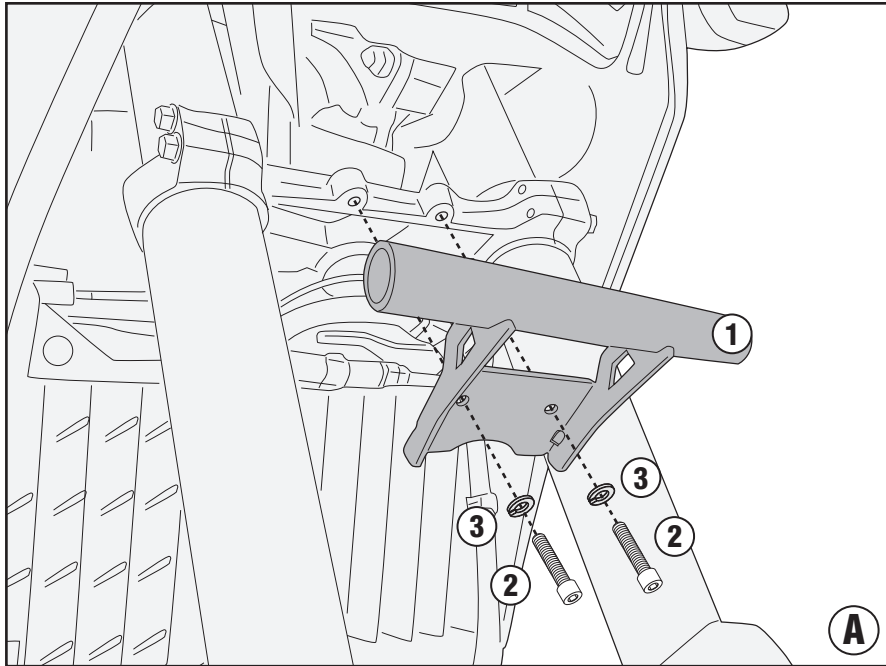

LS2158 - LS2158K

SUPPORTO PORTAFARETTI - FITTING KIT FOR SPOTLIGHTS - KIT D'ATTACHE POUR LES PROJECTEURS - SPEZIFISCHES MONTAGEKIT FÜR SCHEINWERFER - KIT ANCLAJES PARA PROYECTORES - KIT DE ÂNCORAS PARA PROJETORES

YAMAHA TENERÉ 700(2021)