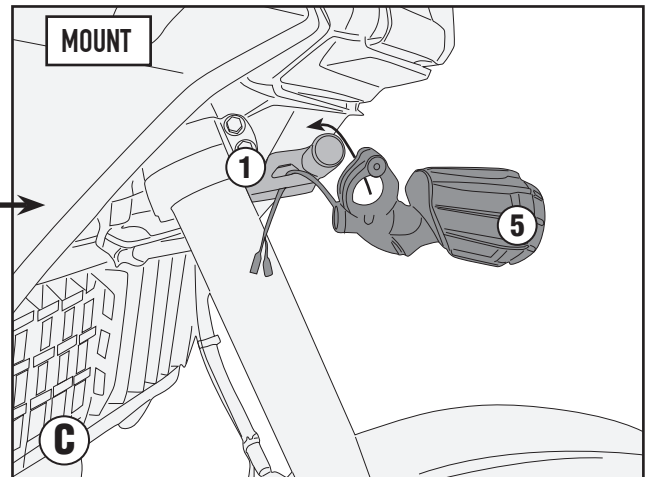

LS2158 - LS2158K

SUPPORTO PORTAFARETTI - FITTING KIT FOR SPOTLIGHTS - KIT D'ATTACHE POUR LES PROJECTEURS - SPEZIFISCHES MONTAGEKIT FÜR SCHEINWERFER - KIT ANCLAJES PARA PROYECTORES - KIT DE ÂNCORAS PARA PROJETORES

YAMAHA TENERÉ 700(2021)