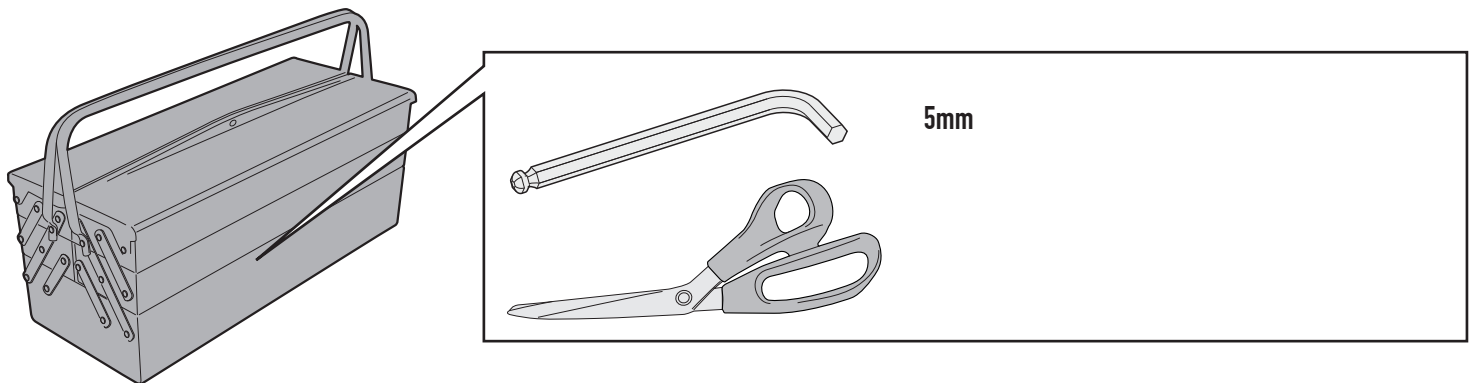

ISTRUZIONI DI MONTAGGIO - MOUNTING INSTRUCTIONS
INSTRUCTIONS DE MONTAGEBAUANLEITUNG
INSTRUCCIONES DE MONTAJE - INSTRUÇÕES DE MONTAGEM