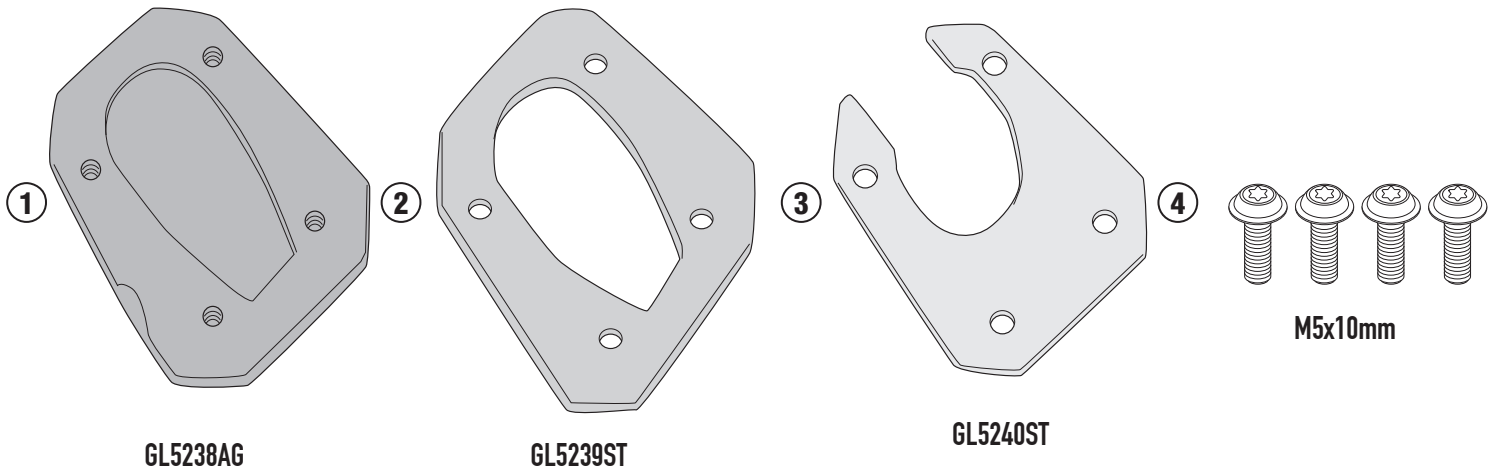

# ES7712 - ES7712K

ESTENSIONE CAVALLETTO LATERALE - SIDE STAND EXTENSION - FUSSVERBREITERUNGEN FÜR SEITENSTÄNDER

ZIJSTANDAARD EXTENSIE - EXTENSIÓN DEL CABALLETE LATERAL - EXTENSÃO DO CAVALETE LATERAL

**KTM 790 ADVENTURE (2019-2020) / KTM 890 ADVENTURE (2021) /**

**HUSQVARNA NORDEN 901 (2022)**

N°	Descrizione/Description	Caratteristiche/Features	Codice/Code	Quantità/Quantity
1	Supporto inferiore - Lower support - Support inférieur Soporte inferior - Untere Halterung - Suporte inferior	Alluminio Sp.6mm	GL5238AG	1
2	Supporto Centrale - Central support - Support centrale Soporte Central - Halterung Zentrale - Suporte Central	Inox Sp.2mm	GL5239ST	1
3	Supporto superiore - Support higher - Support supérieur Halterung höher - Soporte superior - Apoio superior	Inox Sp.2mm	GL5240ST	1
4	Vite - Screw Vis - Schraube Tornillo - Parafuso	M5x10mm TBFTIX	510TBFTIX	4

# ES7712 - ES7712K

ESTENSIONE CAVALLETTO LATERALE - SIDE STAND EXTENSION - FUSSVERBREITERUNGEN FÜR SEITENSTÄNDER  
ZIJSTANDAARD EXTENSIE - EXTENSIÓN DEL CABALLETE LATERAL - EXTENSÃO DO CAVALETE LATERAL