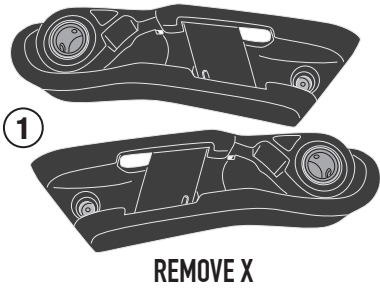

TR9058 - TR9058K

TELAJETTO LATERALE SPECIFICO - SPECIFIC SADDLEBAG TUBULAR HOLDER - SUPPORT TUBULAIRE POUR SACOCHES CAVALIÈRES - SPEZIAL SEITENTRAEGER FUER WEICHTASCHEN - PORTA ALFORJAS TUBULAR LATERAL - SUPORTE LATERAL DE ALFORGES

ROYAL ENFIELD SUPER METEOR 650 (2023)