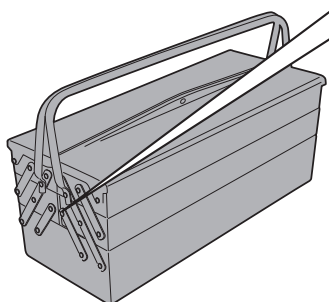

IT_ NON AGGRAPPARSI AI TELAIETTI REMOVE-X

EN_ Do not hold on to REMOVE-X frames

FR_ Ne pas s'agripper aux supports REMOVE-X

ES_ No agarrarse a los soportes REMOVE-X

DE_ Nicht an dem REMOVE-X Tragrahmen festhalten

PT_ Não segurar aos suportes REMOVE X