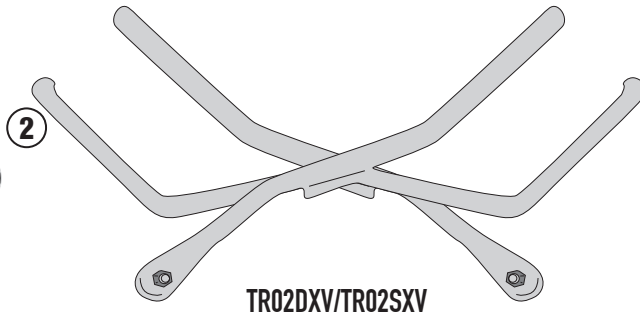

TR9058 - TR9058K

TELAJETTO LATERALE SPECIFICO - SPECIFIC SADDLEBAG TUBULAR HOLDER - SUPPORT TUBULAIRE POUR SACOCHES CAVALIÈRES - SPEZIAL SEITENTRAEGER FUER WEICHTASCHEN - PORTA ALFORJAS TUBULAR LATERAL - SUPORTE LATERAL DE ALFORGES

ROYAL ENFIELD SUPER METEOR 650 (2023)