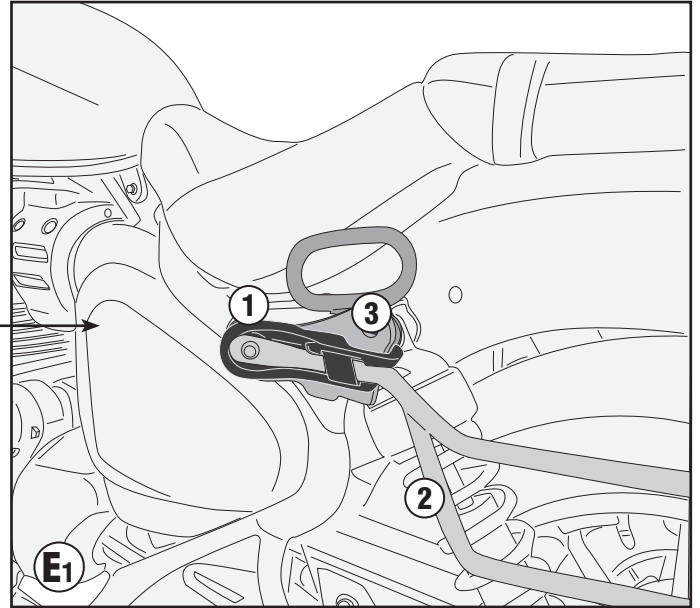

TR9058 - TR9058K

TELAIETTO LATERALE SPECIFICO - SPECIFIC SADDLEBAG TUBULAR HOLDER - SUPPORT TUBULAIRE POUR SACOCHES CAVALIÈRES - SPEZIAL SEITENTRAEGER FUER WEICHTASCHEN - PORTA ALFORJAS TUBULAR LATERAL - SUPORTE LATERAL DE ALFORGES

ROYAL ENFIELD SUPER METEOR 650 (2023)