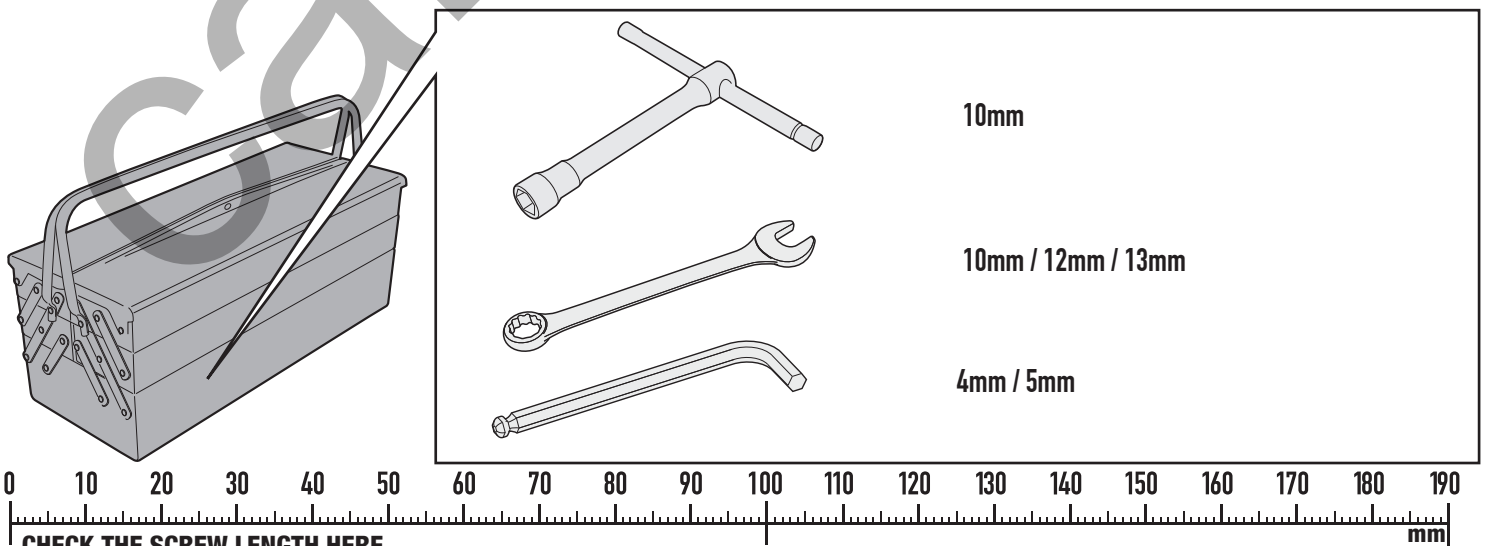

Hole Ø8mm

Hole Ø8mm/  
External Ø20mm/  
D.2mm

Hole Ø9mm/  
External Ø32mm/  
D.2mm

Hole Ø8mm/  
External Ø14mm/  
D.0.3mm

Hole Ø6mm/  
External Ø18mm/  
D.1.5mm

Hole Ø10.5mm/  
External Ø24mm/  
H.18mm

Hole Ø8.2mm/  
External Ø12mm/  
H.17mm

Hole Ø8.2mm/  
External Ø24mm/  
H.6mm

M6

M8

13COP

CHECK THE SCREW LENGTH HERE

ISTRUZIONI DI MONTAGGIO - MOUNTING INSTRUCTIONS  
INSTRUCTIONS DE MONTAGE - BAUANLEITUNG  
INSTRUCCIONES DE MONTAJE - INSTRUÇÕES DE MONTAGEM