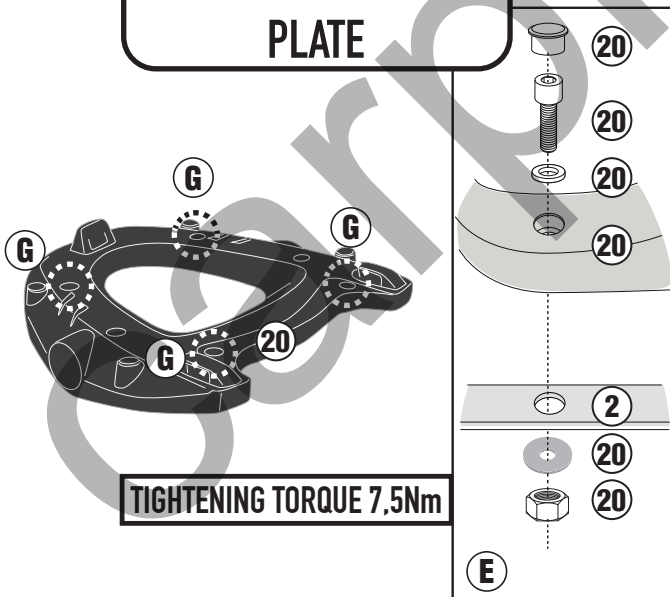

M5/M7/M5M/M6M PLATE