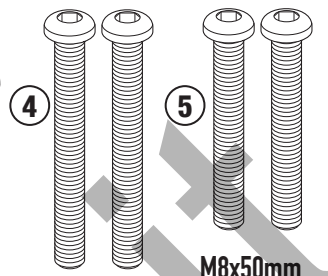

M8x50mm

M8x60mm