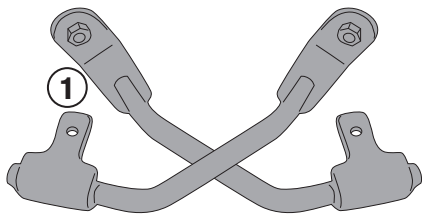

SR3125 - KR3125

PORTAPACCO SPECIFICO - SPECIFIC HOLDER - PORTE-PAQUET SPÉCIFIQUE - SPEZIFISCHER TRÄGER - PORTA-EQUIPAJE ESPECÍFICO - TRANSPORTADOR ESPECÍFICO

SUZUKI V-STROM 800DE (2023)

GNB3073DXV/GNB3073SXV