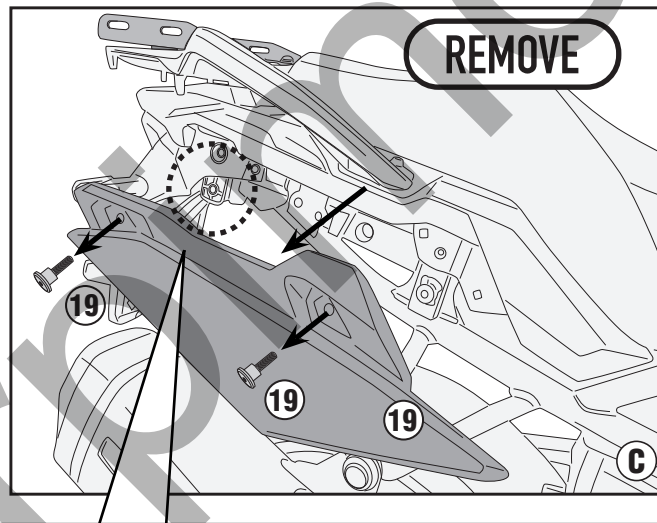

SR3125 - KR3125

PORTAPACCO SPECIFICO - SPECIFIC HOLDER - PORTE-PAQUET SPÉCIFIQUE - SPEZIFISCHER TRÄGER - PORTA-EQUIPAJE ESPECÍFICO - TRANSPORTADOR ESPECÍFICO

SUZUKI V-STROM 800DE (2023)