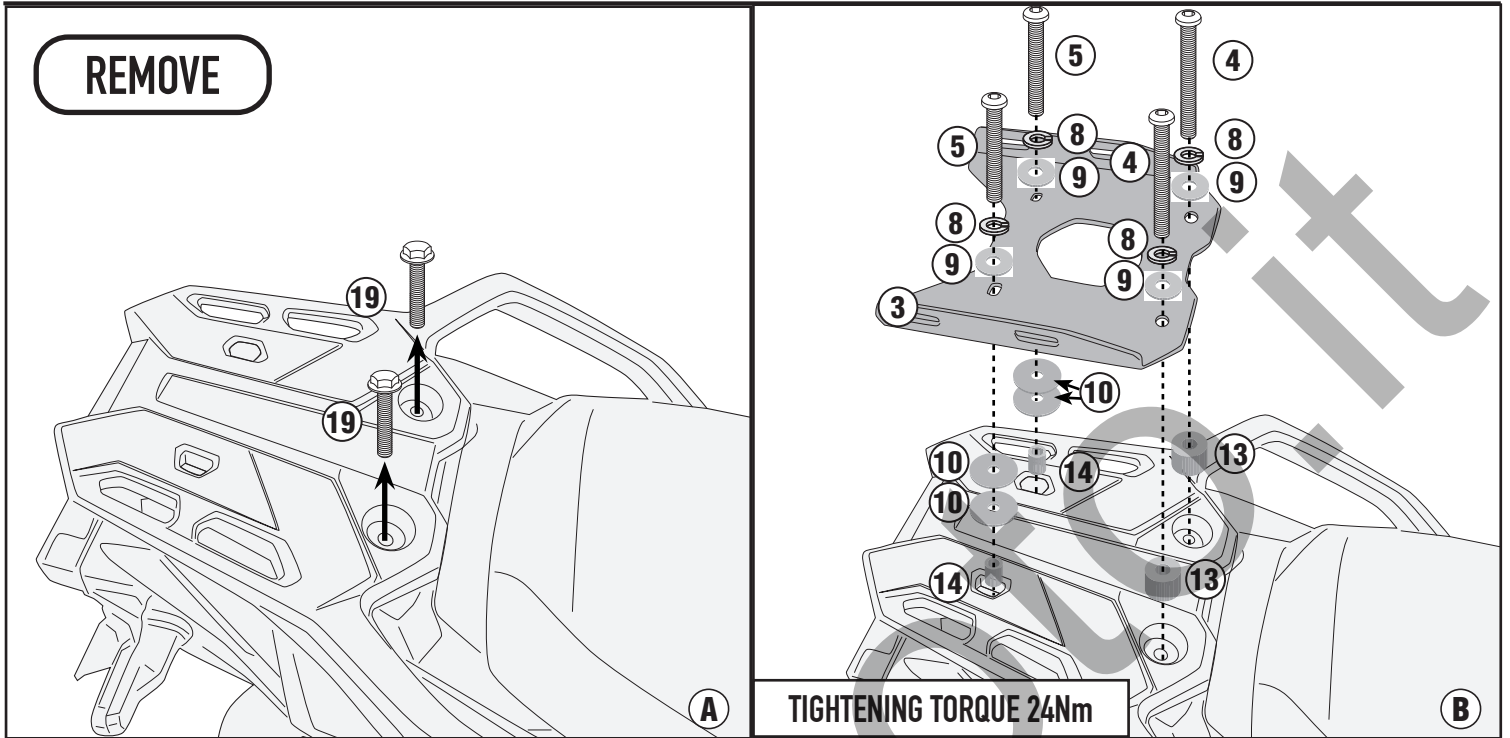

SR3125 - KR3125

PORTAPACCO SPECIFICO - SPECIFIC HOLDER - PORTE-PAQUET SPÉCIFIQUE - SPEZIFISCHER TRÄGER - PORTA-EQUIPAJE ESPECÍFICO - TRANSPORTADOR ESPECÍFICO

SUZUKI V-STROM 800DE (2023)