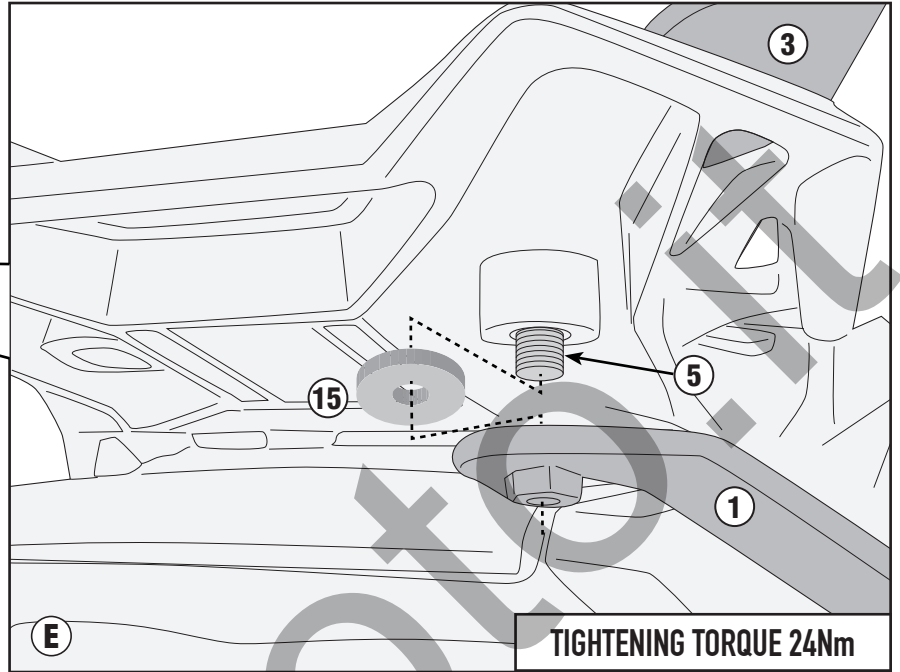

SR3125 - KR3125

PORTAPACCO SPECIFICO - SPECIFIC HOLDER - PORTE-PAQUET SPÉCIFIQUE - SPEZIFISCHER TRÄGER - PORTA-EQUIPAJE ESPECÍFICO - TRANSPORTADOR ESPECÍFICO

SUZUKI V-STROM 800DE (2023)