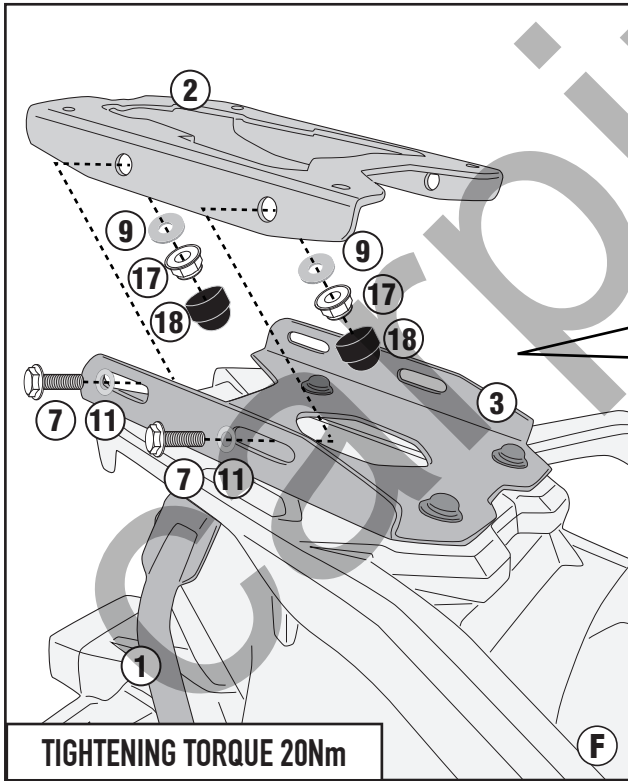

SR3125 - KR3125

PORTAPACCO SPECIFICO - SPECIFIC HOLDER - PORTE-PAQUET SPÉCIFIQUE - SPEZIFISCHER TRÄGER - PORTA-EQUIPAJE ESPECÍFICO - TRANSPORTADOR ESPECÍFICO

SUZUKI V-STROM 800DE (2023)