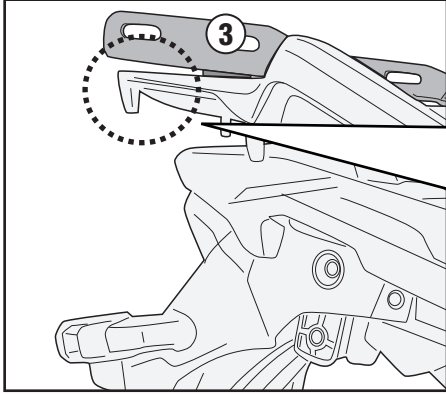

SR3125 - KR3125

PORTAPACCO SPECIFICO - SPECIFIC HOLDER - PORTE-PAQUET SPÉCIFIQUE - SPEZIFISCHER TRÄGER - PORTA-EQUIPAJE ESPECÍFICO - TRANSPORTADOR ESPECÍFICO

SUZUKI V-STROM 800DE (2023)