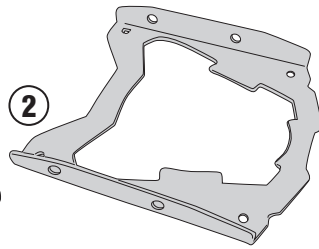

SR3125 - KR3125

PORTAPACCO SPECIFICO - SPECIFIC HOLDER - PORTE-PAQUET SPÉCIFIQUE - SPEZIFISCHER TRÄGER - PORTA-EQUIPAJE ESPECÍFICO - TRANSPORTADOR ESPECÍFICO

SUZUKI V-STROM 800DE (2023)

GL5566V

M8

CHECK THE SCREW LENGTH HERE

ISTRUZIONI DI MONTAGGIO - MOUNTING INSTRUCTIONS
INSTRUCTIONS DE MONTAGE - BAUANLEITUNG
INSTRUCCIONES DE MONTAJE - INSTRUÇÕES DE MONTAGEM