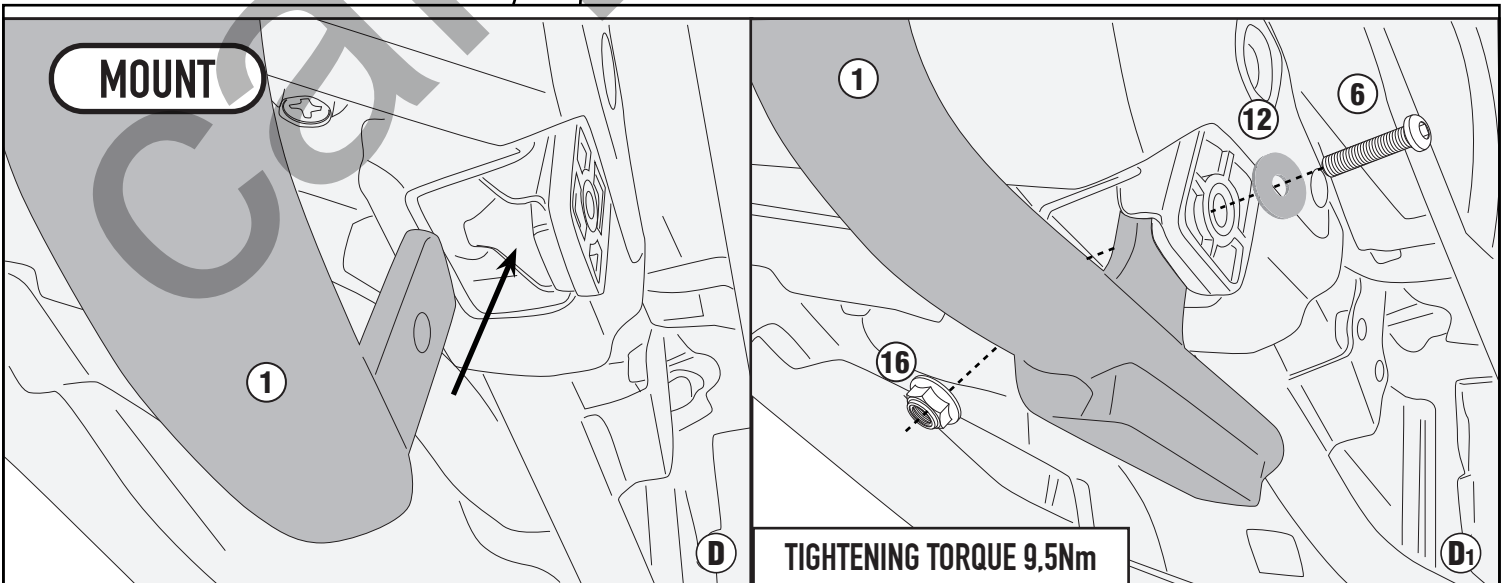

SR3125 - KR3125

PORTAPACCO SPECIFICO - SPECIFIC HOLDER - PORTE-PAQUET SPÉCIFIQUE - SPEZIFISCHER TRÄGER - PORTA-EQUIPAJE ESPECÍFICO - TRANSPORTADOR ESPECÍFICO

SUZUKI V-STROM 800DE (2023)