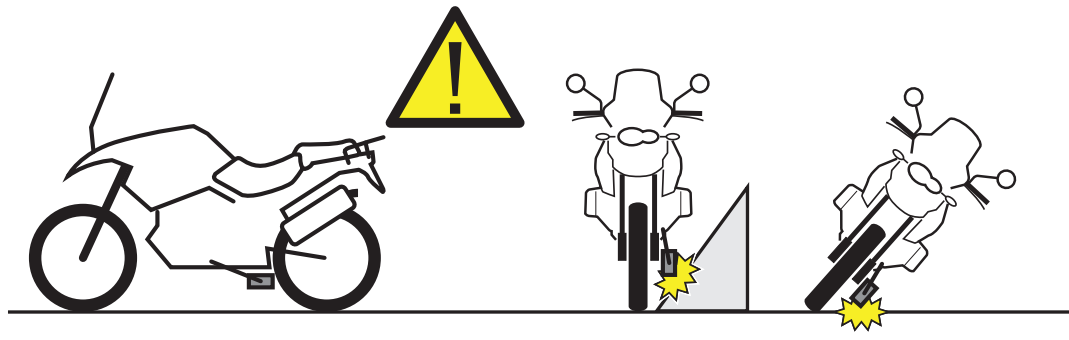

ES8400 - ES8400K

ESTENSIONE CAVALLETTO LATERALE - SIDE STAND EXTENSION - FUSSVERBREITERUNGEN FÜR SEITENSTÄNDER
ZIJSTANDAARD EXTENSIE - EXTENSIÓN DEL CABALLETE LATERAL - EXTENSÃO DO CAVALETE LATERAL

HARLEY DAVIDSON PAN AMERICA 1250 (2021)

N°	Descrizione/Description	Caratteristiche/Features	Codice/Code	Quantità/Quantity
1	Supporto inferiore - Lower support - Support inférieur Soporte inferior - Untere Halterung - Suporte inferior	Alluminio Sp.6mm	GL5248AG	1
2	Supporto Centrale - Central support - Support centrale Soporte Central - Halterung Zentrale - Suporte Central	Inox Sp.2mm	GL5249ST	1
3	Supporto superiore - Support higher - Support supérieur Halterung höher - Soporte superior - Apoio superior	Inox Sp.2mm	GL4934ST	1
4	Vite - Screw - Vis - Schraube Tornillo - Parafuso	M5x10mm TBFTIX	510TBFTIX	6

ITA - Mettere del liquido frenafiliati sullo stelo delle viti prima di avvitare.
ENG - Put threadlocking fluid on the shaft of the screws before tightening them.
FRA - Mettez du liquide frein-filet sur l'axe des vis avant de les serrer.
ESP - Aplicar líquido fijador de roscas en el eje de los tornillos antes de apretarlos.
DEU - Tragen Sie vor dem Eindrehen der Schrauben Gewindesicherungsflüssigkeit auf den Schaft der Schrauben auf.
POR - Coloque o líquido de travamento de rosca no eixo dos parafusos antes de apertá-los.