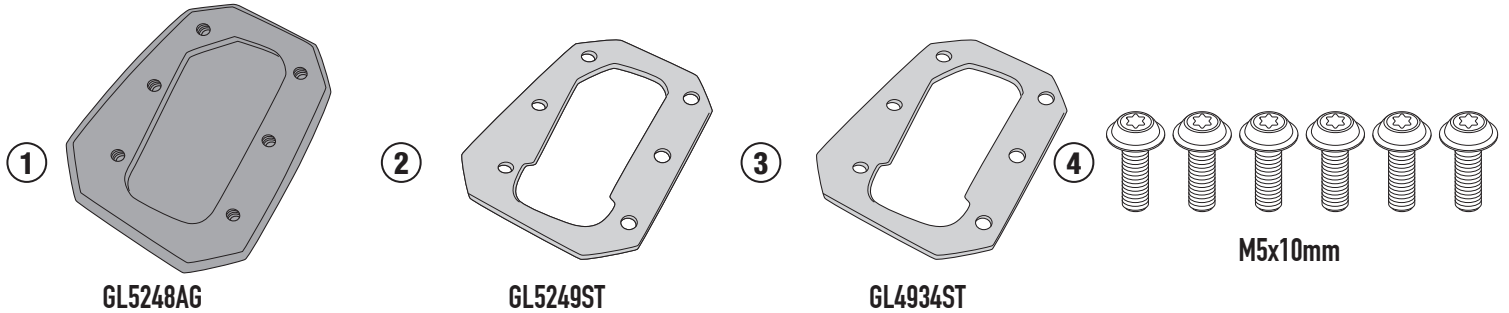

# ES8400 - ES8400K

ESTENSIONE CAVALLETTO LATERALE - SIDE STAND EXTENSION - FUSSVERBREITERUNGEN FÜR SEITENSTÄNDER  
 ZIJSTANDAARD EXTENSIE - EXTENSIÓN DEL CABALLETE LATERAL - EXTENSÃO DO CAVALETE LATERAL

## HARLEY DAVIDSON PAN AMERICA 1250 (2021)

N°	Descrizione/Description	Caratteristiche/Features	Codice/Code	Quantità/Quantity
1	Supporto inferiore - Lower support - Support inférieur Soporte inferior - Untere Halterung - Suporte inferior	Alluminio Sp.6mm	GL5248AG	1
2	Supporto Centrale - Central support - Support centrale Soporte Central - Halterung Zentrale - Suporte Central	Inox Sp.2mm	GL5249ST	1
3	Supporto superiore - Support higher - Support supérieur Halterung höher - Soporte superior - Apoio superior	Inox Sp.2mm	GL4934ST	1
4	Vite - Screw - Vis - Schraube Tornillo - Parafuso	M5x10mm TBFTIX	510TBFTIX	6

## HARLEY DAVIDSON PAN AMERICA 1250 (2021)