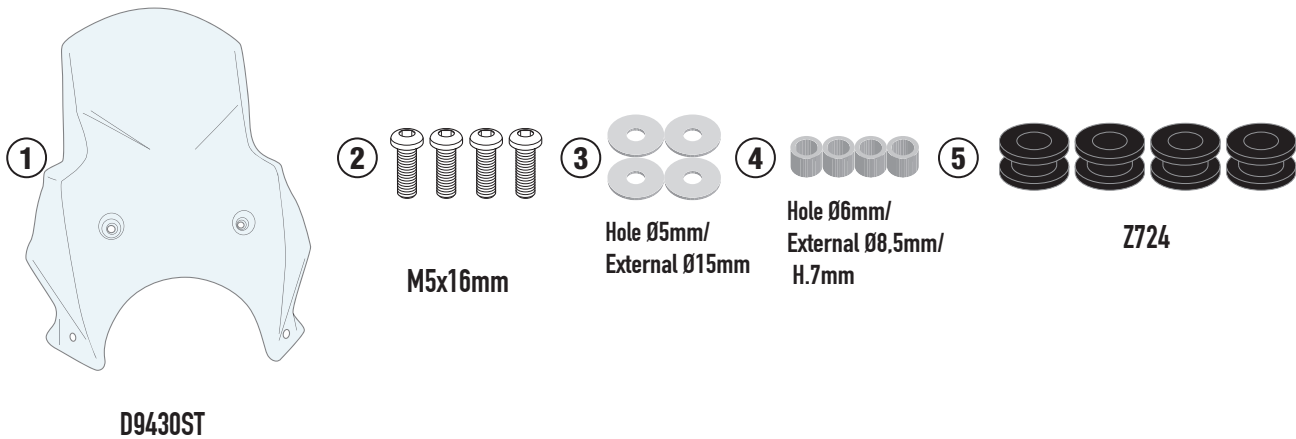

# D9430ST - KD9430ST

SCHERMO SPECIFICO – SPECIFIC SCREEN – ÉCRAN SPECIFIQUE – SPEZIFISCHEN BLIDSCHIRM – PANTALLA ESPECIFICA – TELA ESPECIFICA

## HUSQVARNA NORDEN 901 (2022)

N°	Descrizione	Caratteristiche	Codice	Quantità
1	Schermo Specifico - Specific Screen Écran Spécifique - Spezifischen Bildschirm Pantalla Especifica - Tela Especifica	-	D9430ST	1
2	Vite - Screw Vis - Schraube Tornillo - Parafuso	TBEI 5x16mm	516TBEI	4
3	Rondella - Washer Rondelle - Scheibe Arandela - Arruela	Foro Ø5mm/Esterno Ø15mm	515RON	4
4	Distanziale - Spacer Entretoise - Distanzstueck Distanciador - Espaçador	Ø8,5x7 Foro 6mm	C8.5L7F6T	4
5	Gommino - Fairleader Chaumard - Gummi Goma - Borracha	-	Z724	4
6	Componenti Originali - Original Parts Parties Originales - Original Bauteile Componentes Originales - Componentes Originais	-	-	-