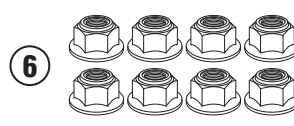

01RKIT- 01RKITK

KIT SPECIFICO - SPECIFIC KIT - KIT SPECIFIQUE - SPEZIFISCHES KIT - KIT ESPECÍFICO - KIT ESPECÍFICA

| N° | Descrizione/Description | Caratteristiche/Features | Codice/Code | Quantità/Quantity |
|----|---|--------------------------|-------------|-------------------|
| 1 | Boccola - Mounting bush Entretoise de montage - Cilindro de fijación Montagehülse - Bucha de fixação | - | Z2379 | 4 |
| 2 | Ricettacolo - Plate for Rapid Fitting screw Platte für schnellsverschlusse Schraube - Plaque pour vis a démontage rapide Pletina para tornillo de fijación rápida - Placa para parafuso de fixação rápida | - | Z2472 | 4 |
| 3 | Vite - Screw Vis - Schraube Tornillo - Parafuso | TBEI M8x20 | 820TBEI | 2 |
| 4 | Vite - Screw Vis - Schraube Tornillo - Parafuso | TSPX M4X12 | 412TSPX | 8 |
| 5 | Vite - Screw Vis - Schraube Tornillo - Parafuso | TBEI M8x25 | 825TBEI | 2 |
| 6 | Dado - Bolt - Erou Mutter - Tuerca - Porca | M4 | 4DADIAUFD | 8 |
| 7 | Vite A Sgancio Rapido - Rapid Fitting Screw Schnellsverschlusse Schraube - Vis De Montage Rapide Tornillo De Fijación Rápida - Parafuso De Fixação Rápida | - | Z1957 | 8 |
| 8 | Rondella - Washer Rondelle - Scheibe Arandela - Arruela | - | GL1432Z | 4 |
| 9 | Rondella - Washer Rondelle - Scheibe Arandela - Arruela | - | Z1960 | 8 |
| 10 | Chiave Per Viti A Testa Speciale - Special Key Cle Speciale - Spezialschlüssel Llave Para Tornillos Con Cabeza Especial Chave de parafuso de cabeça especial | - | PLXRC | 1 |

01RKIT- 01RKITK

KIT SPECIFICO - SPECIFIC KIT - KIT SPECIFIQUE - SPEZIFISCHES KIT - KIT ESPECÍFICO - KIT ESPECÍFICA

1

Z2379

2

Z2472

3

M8x20mm

4

M4x12mm

5

M8x25mm

6

M4

7

Z1957