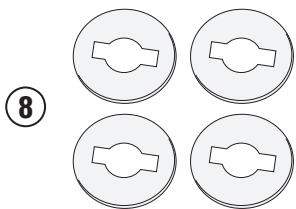

01RKIT- 01RKITK

KIT SPECIFICO - SPECIFIC KIT - KIT SPECIFIQUE - SPEZIFISCHES KIT - KIT ESPECÍFICO - KIT ESPECÍFICA

| N° | Descrizione/Description | Caratteristiche/Features | Codice/Code | Quantità/Quantity |
|----|---|--------------------------|-------------|-------------------|
| 1 | Boccola - Mounting bush Entretoise de montage - Cilindro de fijación Montagehülse - Bucha de fixação | - | Z2379 | 4 |
| 2 | Ricettacolo - Plate for Rapid Fitting screw Platte für schnellsverschlusse Schraube - Plaque pour vis a démontage rapide Pletina para tornillo de fijación rápida - Placa para parafuso de fixação rápida | - | Z2472 | 4 |
| 3 | Vite - Screw Vis - Schraube Tornillo - Parafuso | TBEI M8x20 | 820TBEI | 2 |
| 4 | Vite - Screw Vis - Schraube Tornillo - Parafuso | TSPX M4X12 | 412TSPX | 8 |
| 5 | Vite - Screw Vis - Schraube Tornillo - Parafuso | TBEI M8x25 | 825TBEI | 2 |
| 6 | Dado - Bolt - Erou Mutter - Tuerca - Porca | M4 | 4DADIAUFD | 8 |
| 7 | Vite A Sgancio Rapido - Rapid Fitting Screw Schnellsverschlusse Schraube - Vis De Montage Rapide Tornillo De Fijación Rápida - Parafuso De Fixação Rápida | - | Z1957 | 8 |
| 8 | Rondella - Washer Rondelle - Scheibe Arandela - Arruela | - | GL1432Z | 4 |
| 9 | Rondella - Washer Rondelle - Scheibe Arandela - Arruela | - | Z1960 | 8 |
| 10 | Chiave Per Viti A Testa Speciale - Special Key Cle Speciale - Spezialschlüssel Llave Para Tornillos Con Cabeza Especial Chave de parafuso de cabeça especial | - | PLXRC | 1 |

01RKIT- 01RKITK

KIT SPECIFICO - SPECIFIC KIT - KIT SPECIFIQUE - SPEZIFISCHES KIT - KIT ESPECÍFICO - KIT ESPECÍFICA

1

Z2379

2

Z2472

3

M8x20mm

4

M4x12mm

5

M8x25mm

6

M4

7

Z1957