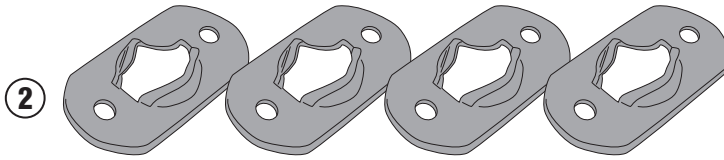

01RKIT- 01RKITK

KIT SPECIFICO - SPECIFIC KIT - KIT SPECIFIQUE - SPEZIFISCHES KIT - KIT ESPECÍFICO - KIT ESPECÍFICA

| N° | Descrizione/Description | Caratteristiche/Features | Codice/Code | Quantità/Quantity |
|----|---|--------------------------|-------------|-------------------|
| 1 | Boccola - Mounting bush Entretoise de montage - Cilindro de fijación Montagehülse - Bucha de fixação | - | Z2379 | 4 |
| 2 | Ricettacolo - Plate for Rapid Fitting screw Platte für schnellsverschlusse Schraube - Plaque pour vis a démontage rapide Pletina para tornillo de fijación rápida - Placa para parafuso de fixação rápida | - | Z2472 | 4 |
| 3 | Vite - Screw Vis - Schraube Tornillo - Parafuso | TBEI M8x20 | 820TBEI | 2 |
| 4 | Vite - Screw Vis - Schraube Tornillo - Parafuso | TSPX M4X12 | 412TSPX | 8 |
| 5 | Vite - Screw Vis - Schraube Tornillo - Parafuso | TBEI M8x25 | 825TBEI | 2 |
| 6 | Dado - Bolt - Erou Mutter - Tuerca - Porca | M4 | 4DADIAUFD | 8 |
| 7 | Vite A Sgancio Rapido - Rapid Fitting Screw Schnellsverschlusse Schraube - Vis De Montage Rapide Tornillo De Fijación Rápida - Parafuso De Fixação Rápida | - | Z1957 | 8 |
| 8 | Rondella - Washer Rondelle - Scheibe Arandela - Arruela | - | GL1432Z | 4 |
| 9 | Rondella - Washer Rondelle - Scheibe Arandela - Arruela | - | Z1960 | 8 |
| 10 | Chiave Per Viti A Testa Speciale - Special Key Cle Speciale - Spezialschlüssel Llave Para Tornillos Con Cabeza Especial Chave de parafuso de cabeça especial | - | PLXRC | 1 |

01RKIT- 01RKITK

KIT SPECIFICO - SPECIFIC KIT - KIT SPECIFIQUE - SPEZIFISCHES KIT - KIT ESPECÍFICO - KIT ESPECÍFICA

1

Z2379

2

Z2472

3

M8x20mm

4

M4x12mm

5

M8x25mm

6

M4

7

Z1957