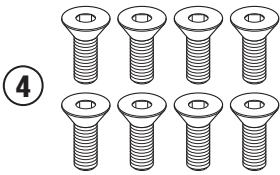

01RKIT- 01RKITK

KIT SPECIFICO - SPECIFIC KIT - KIT SPECIFIQUE - SPEZIFISCHES KIT - KIT ESPECÍFICO - KIT ESPECÍFICA

| N° | Descrizione/Description | Caratteristiche/Features | Codice/Code | Quantità/Quantity |
|----|---|--------------------------|-------------|-------------------|
| 1 | Boccola - Mounting bush Entretoise de montage - Cilindro de fijación Montagehülse - Bucha de fixação | - | Z2379 | 4 |
| 2 | Ricettacolo - Plate for Rapid Fitting screw Platte für schnellsverschlusse Schraube - Plaque pour vis a démontage rapide Pletina para tornillo de fijación rápida - Placa para parafuso de fixação rápida | - | Z2472 | 4 |
| 3 | Vite - Screw Vis - Schraube Tornillo - Parafuso | TBEI M8x20 | 820TBEI | 2 |
| 4 | Vite - Screw Vis - Schraube Tornillo - Parafuso | TSPX M4X12 | 412TSPX | 8 |
| 5 | Vite - Screw Vis - Schraube Tornillo - Parafuso | TBEI M8x25 | 825TBEI | 2 |
| 6 | Dado - Bolt - Erou Mutter - Tuerca - Porca | M4 | 4DADIAUFD | 8 |
| 7 | Vite A Sgancio Rapido - Rapid Fitting Screw Schnellsverschlusse Schraube - Vis De Montage Rapide Tornillo De Fijación Rápida - Parafuso De Fixação Rápida | - | Z1957 | 8 |
| 8 | Rondella - Washer Rondelle - Scheibe Arandela - Arruela | - | GL1432Z | 4 |
| 9 | Rondella - Washer Rondelle - Scheibe Arandela - Arruela | - | Z1960 | 8 |
| 10 | Chiave Per Viti A Testa Speciale - Special Key Cle Speciale - Spezialschlüssel Llave Para Tornillos Con Cabeza Especial Chave de parafuso de cabeça especial | - | PLXRC | 1 |

01RKIT- 01RKITK

KIT SPECIFICO - SPECIFIC KIT - KIT SPECIFIQUE - SPEZIFISCHES KIT - KIT ESPECÍFICO - KIT ESPECÍFICA

1

Z2379

2

Z2472

3

M8x20mm

4

M4x12mm

5

M8x25mm

6

M4

7

Z1957