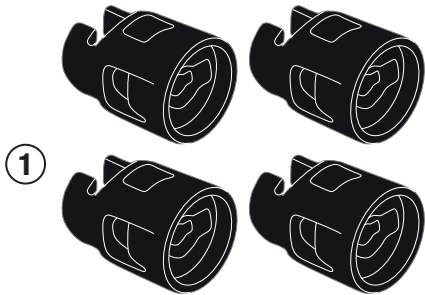

01RKIT- 01RKITK

KIT SPECIFICO - SPECIFIC KIT - KIT SPECIFIQUE - SPEZIFISCHES KIT - KIT ESPECÍFICO - KIT ESPECÍFICA

| N° | Descrizione/Description | Caratteristiche/Features | Codice/Code | Quantità/Quantity |
|----|---|--------------------------|-------------|-------------------|
| 1 | Boccola - Mounting bush Entretoise de montage - Cilindro de fijación Montagehülse - Bucha de fixação | - | Z2379 | 4 |
| 2 | Ricettacolo - Plate for Rapid Fitting screw Platte für schnellsverschlusse Schraube - Plaque pour vis a démontage rapide Pletina para tornillo de fijación rápida - Placa para parafuso de fixação rápida | - | Z2472 | 4 |
| 3 | Vite - Screw Vis - Schraube Tornillo - Parafuso | TBEI M8x20 | 820TBEI | 2 |
| 4 | Vite - Screw Vis - Schraube Tornillo - Parafuso | TSPX M4X12 | 412TSPX | 8 |
| 5 | Vite - Screw Vis - Schraube Tornillo - Parafuso | TBEI M8x25 | 825TBEI | 2 |
| 6 | Dado - Bolt - Erou Mutter - Tuerca - Porca | M4 | 4DADIAUFD | 8 |
| 7 | Vite A Sgancio Rapido - Rapid Fitting Screw Schnellsverschlusse Schraube - Vis De Montage Rapide Tornillo De Fijación Rápida - Parafuso De Fixação Rápida | - | Z1957 | 8 |
| 8 | Rondella - Washer Rondelle - Scheibe Arandela - Arruela | - | GL1432Z | 4 |
| 9 | Rondella - Washer Rondelle - Scheibe Arandela - Arruela | - | Z1960 | 8 |
| 10 | Chiave Per Viti A Testa Speciale - Special Key Cle Speciale - Spezialschlüssel Llave Para Tornillos Con Cabeza Especial Chave de parafuso de cabeça especial | - | PLXRC | 1 |

01RKIT- 01RKITK

KIT SPECIFICO - SPECIFIC KIT - KIT SPECIFIQUE - SPEZIFISCHES KIT - KIT ESPECÍFICO - KIT ESPECÍFICA

1

Z2379

2

Z2472

3

M8x20mm

4

M4x12mm

5

M8x25mm

6

M4

7

Z1957