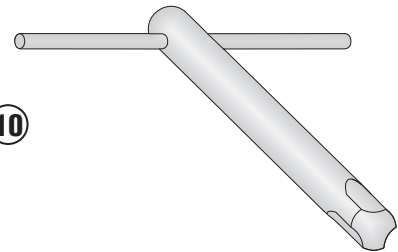

01RKIT- 01RKITK

KIT SPECIFICO - SPECIFIC KIT - KIT SPECIFIQUE - SPEZIFISCHES KIT - KIT ESPECÍFICO - KIT ESPECÍFICA

| N° | Descrizione/Description | Caratteristiche/Features | Codice/Code | Quantità/Quantity |
|----|---|--------------------------|-------------|-------------------|
| 1 | Boccola - Mounting bush Entretoise de montage - Cilindro de fijación Montagehülse - Bucha de fixação | - | Z2379 | 4 |
| 2 | Ricettacolo - Plate for Rapid Fitting screw Platte für schnellsverschlusse Schraube - Plaque pour vis a démontage rapide Pletina para tornillo de fijación rápida - Placa para parafuso de fixação rápida | - | Z2472 | 4 |
| 3 | Vite - Screw Vis - Schraube Tornillo - Parafuso | TBEI M8x20 | 820TBEI | 2 |
| 4 | Vite - Screw Vis - Schraube Tornillo - Parafuso | TSPX M4X12 | 412TSPX | 8 |
| 5 | Vite - Screw Vis - Schraube Tornillo - Parafuso | TBEI M8x25 | 825TBEI | 2 |
| 6 | Dado - Bolt - Erou Mutter - Tuerca - Porca | M4 | 4DADIAUFD | 8 |
| 7 | Vite A Sgancio Rapido - Rapid Fitting Screw Schnellsverschlusse Schraube - Vis De Montage Rapide Tornillo De Fijación Rápida - Parafuso De Fixação Rápida | - | Z1957 | 8 |
| 8 | Rondella - Washer Rondelle - Scheibe Arandela - Arruela | - | GL1432Z | 4 |
| 9 | Rondella - Washer Rondelle - Scheibe Arandela - Arruela | - | Z1960 | 8 |
| 10 | Chiave Per Viti A Testa Speciale - Special Key Cle Speciale - Spezialschlüssel Llave Para Tornillos Con Cabeza Especial Chave de parafuso de cabeça especial | - | PLXRC | 1 |

4

M4x12mm

5

M8x25mm

6

M4

7

Z1957

8

GL1432Z

9

Z1960

10

2.5 mm - 7mm

7 mm

ISTRUZIONI DI MONTAGGIO - MOUNTING INSTRUCTIONS
INSTRUCTIONS DE MONTAGE - BAUANLEITUNG
INSTRUCCIONES DE MONTAJE - INSTRUÇÕES DE MONTAGEM