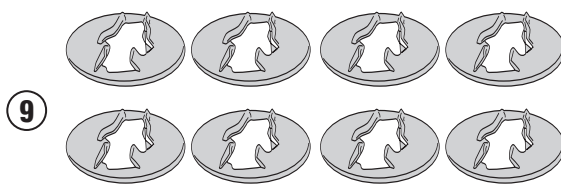

01RKIT- 01RKITK

KIT SPECIFICO - SPECIFIC KIT - KIT SPECIFIQUE - SPEZIFISCHES KIT - KIT ESPECÍFICO - KIT ESPECÍFICA

1

Z2379

2

Z2472

3

M8x20mm

4

M4x12mm

5

M8x25mm

6

M4

7

Z1957

8

GL1432Z

9

Z1960

10

2.5 mm - 7mm

7 mm

ISTRUZIONI DI MONTAGGIO - MOUNTING INSTRUCTIONS
INSTRUCTIONS DE MONTAGE - BAUANLEITUNG
INSTRUCCIONES DE MONTAJE - INSTRUÇÕES DE MONTAGEM