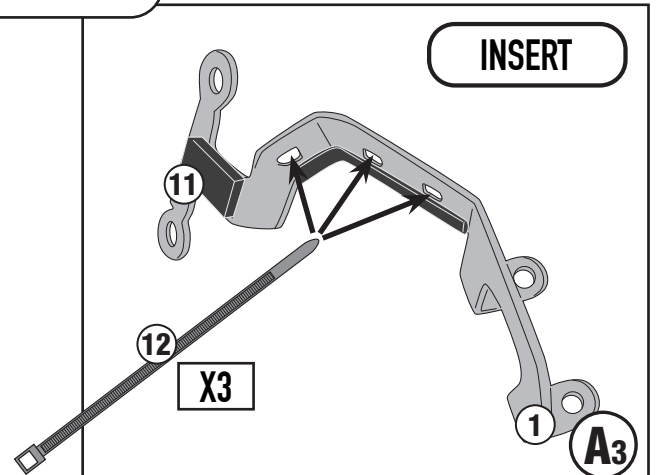

## CF MOTO 650 NK (2021)

LEFT SIDE / RIGHT SIDE

ONLY RIGHT SIDE

MOUNT

INSERT