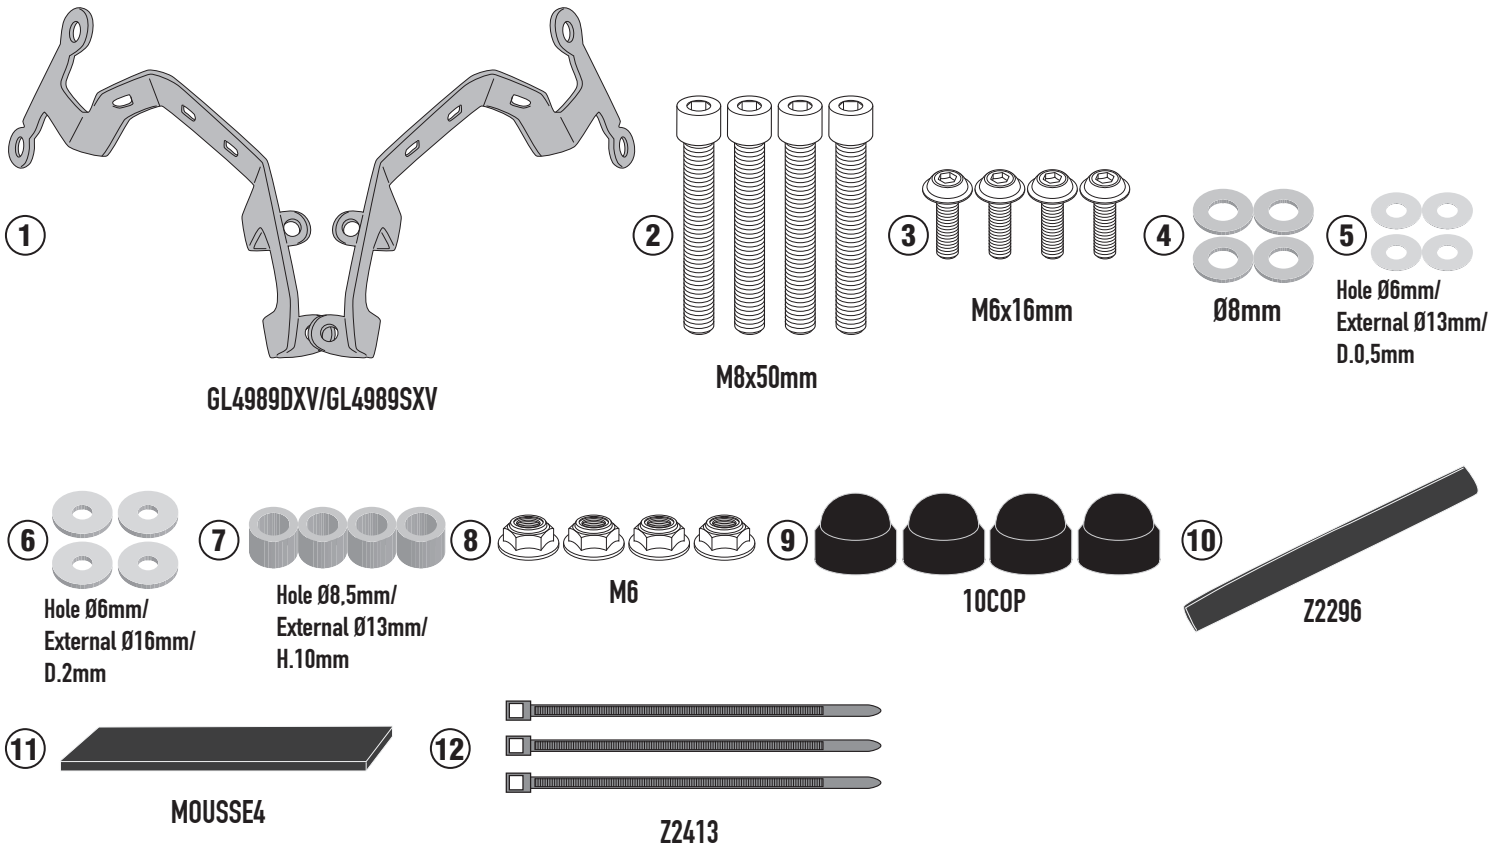

A9223A - A9223AK

ATTACCHI SPECIFICI PER - SPECIFIC FITTING KIT FOR - KIT DE MONTAGE SPECIFIQUE POUR
SPEZIFISCHER MONTAGEKIT FÜR - ANCLAJE ESPECÍFICO PARA - ANCORADOURO ESPECÍFICO

CF MOTO 650 NK (2021)

N°	Descrizione/Description	Caratteristiche/Features	Codice/Code	Quantità/Quantity
1	Supporto - Support - Support Halterung - Soporte - Apoio	-	GL4989DXV GL4989SXV	2(Right;Left)
2	Vite - Screw - Vis - Schraube Tornillo - Parafuso	TCEX M8x50	850TCEX	4
3	Vite - Screw - Vis - Schraube Tornillo - Parafuso	TBEIFN M6x16	616TBEIFN	4
4	Rondella - Washer Rondelle - Scheibe Arandela - Arruela	Foro Ø8mm	8RON	4
5	Rondella In Nylon - Nylon Washer Rondelle Original En Nylon - Nylonscheibe Arandela De Nylon - Arruela De Nylon	Foro 6mm / Esterno 13mm / Sp. 0,5mm	Z1979	4
6	Rondella In Gomma - Rubber Washer Rondelle En Gomme - Gummischeibe Arandela De Goma - Arruela De Borracha	Foro 6mm / Esterno 16mm / Sp. 2mm	0RONG	4
7	Distanziale - Spacer Entretoise - Distanzstueck Distanciador - Espaçador	Ø13x10 Foro 8,5mm	C13L10F8,5T	4
8	Dado - Bolt - Erou Mutter - Tuerca - Porca	Dado Autobloccante Flangiato Ribassato M6 (H. 7mm)	6DADIABFN	4
9	Tappo - Cap - Fiche - Stecker Enchufe - Capa	-	10COP	4
10	Protezione In Gomma - Protective Rubber Pad Protection En Caoutchouc - Schutzgummi Goma Protectora - Borracha de proteção	L. 70mm	Z2296	1
11	Mousse Protettiva - Protective Rubber Pad Mousse De Protection - Schutzgummi Espuma Protectora	L.70mm	MOUSSE4	1
12	Fascetta - Clamp Pince - Klemme Abrazadera - Braçadeira	-	Z2413	3
13	Componenti Originali - Original Parts Parties Originales - Original Bauteile Componentes Originales - Componentes Originais	-	-	-
14	Schermo Specifico - Specific Screen - Écran Spécifique Spezifischen Bildschirm - Pantalla Específica - Tela Específica	-	5104S/1176ALB/1176A	-

A9223A - A9223AK

ATTACCHI SPECIFICI PER - SPECIFIC FITTING KIT FOR - KIT DE MONTAGE SPECIFIQUE POUR
SPEZIFISCHER MONTAGEKIT FÜR - ANCLAJE ESPECÍFICO PARA - ANCORADOURO ESPECÍFICO

CF MOTO 650 NK (2021)