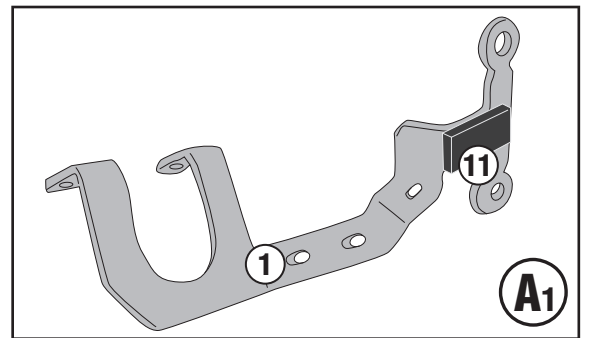

LEFT SIDE / RIGHT SIDE