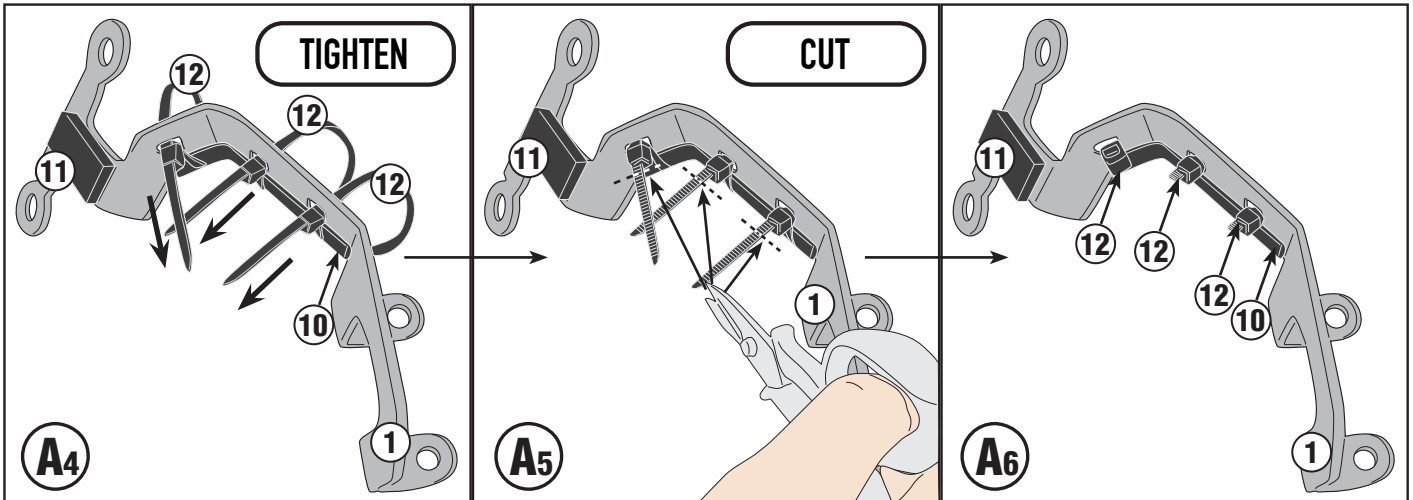

A9223A - A9223AK

ATTACCHI SPECIFICI PER - SPECIFIC FITTING KIT FOR - KIT DE MONTAGE SPECIFIQUE POUR
SPEZIFISCHER MONTAGEKIT FÜR - ANCLAJE ESPECÍFICO PARA - ANCORADOURO ESPECÍFICO

CF MOTO 650 NK (2021)

ONLY RIGHT SIDE