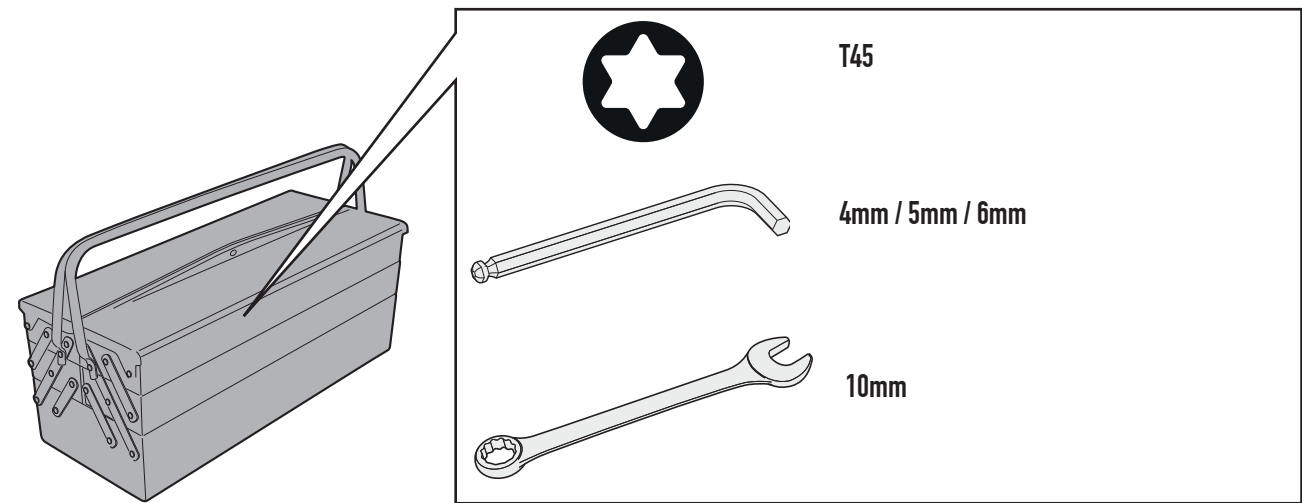

SR9430 - KR9430

PORTAPACCO SPECIFICO - SPECIFIC HOLDER - PORTE-PAQUET SPÉCIFIQUE - SPEZIFISCHER TRÄGER - PORTA-EQUIPAJE ESPECÍFICO - TRANSPORTADOR ESPECÍFICO

KTM 790 ADVENTURE (2019/2020)/KTM 790 ADVENTURE R(2019/2020)

KTM 890 ADVENTURE (2021)/ HUSQVARNA NORDEN 901(2022)

N°	Descrizione	Caratteristiche	Codice	Quantità
1	Supporto - Support - Support Halterung - Soporte - Apoio	-	GL4201DXV GL4201SXV	2(Right;Left)
2	Vite - Screw - Vis - Schraube Tornillo - Parafuso	TCEI M8x75	875TCEI	2
3	Vite - Screw - Vis - Schraube Tornillo - Parafuso	TCEI M8x65	865TCEI	2
4	Vite - Screw - Vis - Schraube Tornillo - Parafuso	TCEI M8x45	845TCEI	2
5	Vite - Screw - Vis - Schraube Tornillo - Parafuso	TCEI M8x35	835TCEI	2
6	Vite - Screw - Vis - Schraube Tornillo - Parafuso	TSP M6x20	620TSP	2
7	Vite - Screw - Vis - Schraube Tornillo - Parafuso	TCEI M6x25	625TCEI	2
8	Vite - Screw - Vis - Schraube Tornillo - Parafuso	TCEI M8x85	885TCEI	2
9	Rondella - Washer - Rondelle Scheibe - Arandela - Arruela	Foro Ø8/Esterno Ø20 Sp.2mm	820RON	4
10	Rondella - Washer - Rondelle Scheibe - Arandela - Arruela	Ø6	6RON	2
11	Rondella - Washer - Rondelle Scheibe - Arandela - Arruela	Foro Ø6/Esterno Ø18 Sp.1,5mm	618RON	2
12	Distanziale - Spacer - Entretoise - Distanzstueck Distanciador - Espaçado	Ø14x8 Foro 8,5mm	C14L8F8,5T	2
13	Distanziale - Spacer - Entretoise - Distanzstueck Distanciador - Espaçado	Ø14x10 Foro 8,5mm	C14L10F8,5T	4
14	Distanziale - Spacer - Entretoise - Distanzstueck Distanciador - Espaçado	Ø14x22 Foro 8,5mm	C14L22F8,5T	4
15	Dado - Bolt - Ecrou Mutter - Tuerca - Porca	Dado Autobloccante Flangiato Alto M6	6DADIAFLN	2
16	Coprivite - Screw Cap - Cache Vis - Stopsschraube Tapa Tornillo - Capa do Parafuso	-	Z801	4
17	Componenti Originali - Original Parts Parties Originales - Original Bauteile Componentes Originales - Componentes Originais	-	-	-
18	Particolari Inclusi Nel Kit Viteria Della Piastra Components Included In The Fitting Kit Of The Plate Pièces Inclues Dans Le Kit De Vis De La Platine Die Einzelnen Teile Sind Bei Montagekit Der Platte Enthalten Despieces Incluidos En El Kit De Anclajes De La Parrilla Explodiu Incluído No Kit As Âncoras Da Grelha	-	-	-

SR9430 - KR9430

PORTAPACCO SPECIFICO - SPECIFIC HOLDER - PORTE-PAQUET SPÉCIFIQUE - SPEZIFISCHER TRÄGER - PORTA-EQUIPAJE ESPECÍFICO - TRANSPORTADOR ESPECÍFICO

KTM 790 ADVENTURE (2019/2020)/KTM 790 ADVENTURE R(2019/2020)

KTM 890 ADVENTURE (2021)/ HUSQVARNA NORDEN 901(2022)