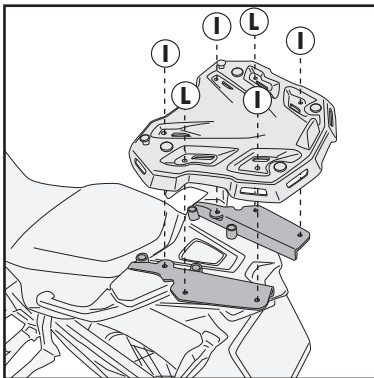

SR9430 - KR9430

PORTAPACCO SPECIFICO - SPECIFIC HOLDER - PORTE-PAQUET SPÉCIFIQUE - SPEZIFISCHER TRÄGER - PORTA-EQUIPAJE ESPECÍFICO - TRANSPORTADOR ESPECÍFICO

KTM 790 ADVENTURE (2019/2020)/KTM 790 ADVENTURE R(2019/2020)

KTM 890 ADVENTURE (2021)/ HUSQVARNA NORDEN 901(2022)

HUSQVARNA NORDEN 901

M9 PLATE

M8 PLATE

M5/M5M/M6M PLATE