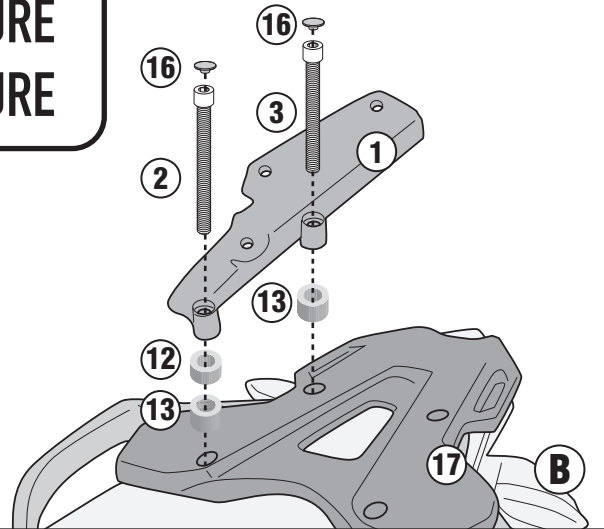

SR9430 - KR9430

PORTAPACCO SPECIFICO - SPECIFIC HOLDER - PORTE-PAQUET SPÉCIFIQUE - SPEZIFISCHER TRÄGER - PORTA-EQUIPAJE ESPECÍFICO - TRANSPORTADOR ESPECÍFICO

KTM 790 ADVENTURE (2019/2020)/KTM 790 ADVENTURE R(2019/2020)

KTM 890 ADVENTURE (2021)/ HUSQVARNA NORDEN 901(2022)

REMOVE

KTM 790 ADVENTURE
KTM 890 ADVENTURE