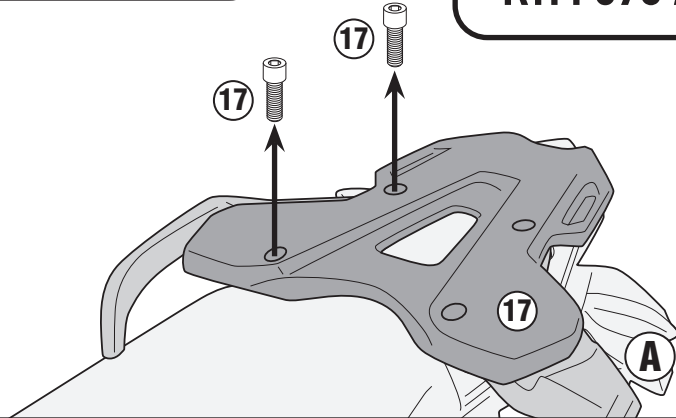

SR9430 - KR9430

PORTAPACCO SPECIFICO - SPECIFIC HOLDER - PORTE-PAQUET SPÉCIFIQUE - SPEZIFISCHER TRÄGER - PORTA-EQUIPAJE ESPECÍFICO - TRANSPORTADOR ESPECÍFICO

KTM 790 ADVENTURE (2019/2020)/KTM 790 ADVENTURE R(2019/2020)

KTM 890 ADVENTURE (2021)/ HUSQVARNA NORDEN 901(2022)

REMOVE

KTM 790 ADVENTURE
KTM 890 ADVENTURE