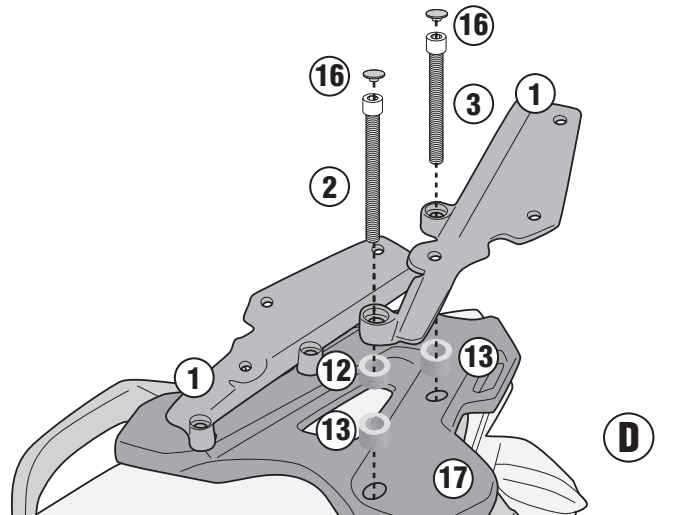

REMOVE

KTM 790 ADVENTURE R