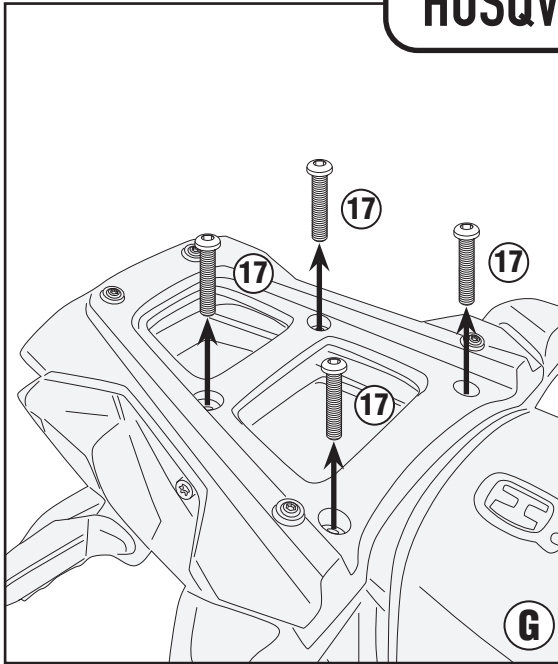

SR9430 - KR9430

PORTAPACCO SPECIFICO - SPECIFIC HOLDER - PORTE-PAQUET SPÉCIFIQUE - SPEZIFISCHER TRÄGER - PORTA-EQUIPAJE ESPECÍFICO - TRANSPORTADOR ESPECÍFICO

KTM 790 ADVENTURE (2019/2020)/KTM 790 ADVENTURE R(2019/2020)

KTM 890 ADVENTURE (2021)/ HUSQVARNA NORDEN 901(2022)

HUSQVARNA NORDEN 901