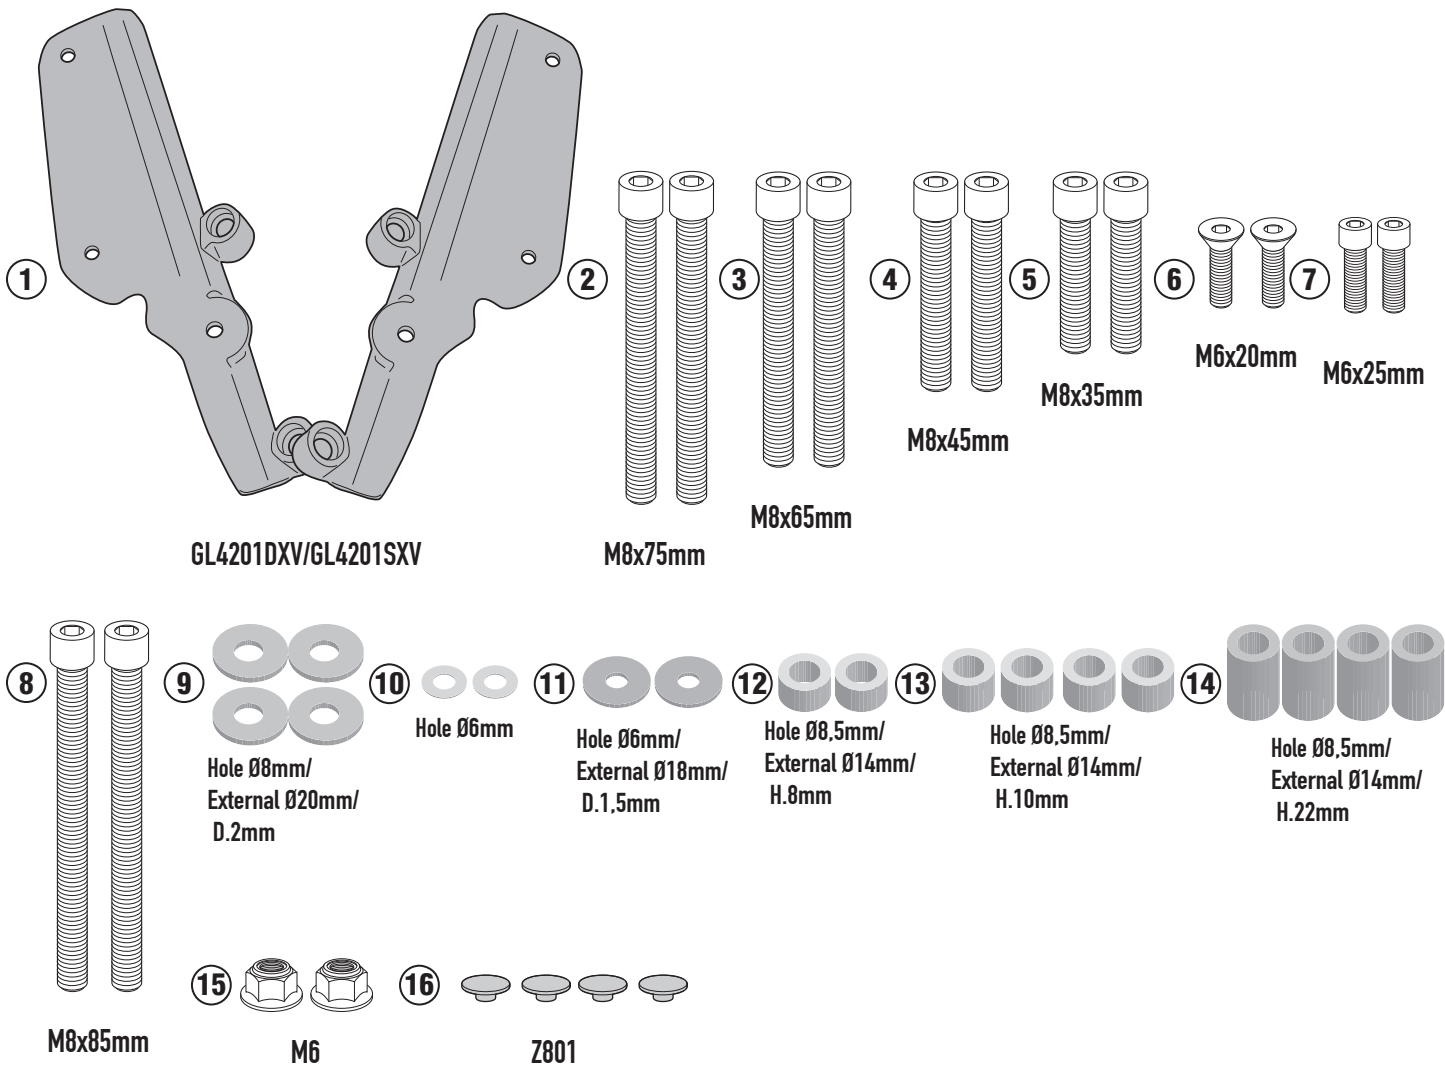

SR9430 - KR9430

PORTAPACCO SPECIFICO - SPECIFIC HOLDER - PORTE-PAQUET SPÉCIFIQUE - SPEZIFISCHER TRÄGER - PORTA-EQUIPAJE ESPECÍFICO - TRANSPORTADOR ESPECÍFICO

KTM 790 ADVENTURE (2019/2020)/KTM 790 ADVENTURE R(2019/2020)

KTM 890 ADVENTURE (2021)/ HUSQVARNA NORDEN 901(2022)

N°	Descrizione	Caratteristiche	Codice	Quantità
1	Supporto - Support - Support Halterung - Soporte - Apoio	-	GL4201DXV GL4201SXV	2(Right;Left)
2	Vite - Screw - Vis - Schraube Tornillo - Parafuso	TCEI M8x75	875TCEI	2
3	Vite - Screw - Vis - Schraube Tornillo - Parafuso	TCEI M8x65	865TCEI	2
4	Vite - Screw - Vis - Schraube Tornillo - Parafuso	TCEI M8x45	845TCEI	2
5	Vite - Screw - Vis - Schraube Tornillo - Parafuso	TCEI M8x35	835TCEI	2
6	Vite - Screw - Vis - Schraube Tornillo - Parafuso	TSP M6x20	620TSP	2
7	Vite - Screw - Vis - Schraube Tornillo - Parafuso	TCEI M6x25	625TCEI	2
8	Vite - Screw - Vis - Schraube Tornillo - Parafuso	TCEI M8x85	885TCEI	2
9	Rondella - Washer - Rondelle Scheibe - Arandela - Arruela	Foro Ø8/Esterno Ø20 Sp.2mm	820RON	4
10	Rondella - Washer - Rondelle Scheibe - Arandela - Arruela	Ø6	6RON	2
11	Rondella - Washer - Rondelle Scheibe - Arandela - Arruela	Foro Ø6/Esterno Ø18 Sp.1,5mm	618RON	2
12	Distanziale - Spacer - Entretoise - Distanzstueck Distanciador - Espaçado	Ø14x8 Foro 8,5mm	C14L8F8,5T	2
13	Distanziale - Spacer - Entretoise - Distanzstueck Distanciador - Espaçado	Ø14x10 Foro 8,5mm	C14L10F8,5T	4
14	Distanziale - Spacer - Entretoise - Distanzstueck Distanciador - Espaçado	Ø14x22 Foro 8,5mm	C14L22F8,5T	4
15	Dado - Bolt - Ecrou Mutter - Tuerca - Porca	Dado Autobloccante Flangiato Alto M6	6DADIAFLN	2
16	Coprivite - Screw Cap - Cache Vis - Stopsschraube Tapa Tornillo - Capa do Parafuso	-	Z801	4
17	Componenti Originali - Original Parts Parties Originales - Original Bauteile Componentes Originales - Componentes Originais	-	-	-
18	Particolari Inclusi Nel Kit Viteria Della Piastra Components Included In The Fitting Kit Of The Plate Pièces Inclues Dans Le Kit De Vis De La Platine Die Einzelnen Teile Sind Bei Montagekit Der Platte Enthalten Despieces Incluidos En El Kit De Anclajes De La Parrilla Explodiu Incluído No Kit As Âncoras Da Grelha	-	-	-

SR9430 - KR9430

PORTAPACCO SPECIFICO - SPECIFIC HOLDER - PORTE-PAQUET SPÉCIFIQUE - SPEZIFISCHER TRÄGER - PORTA-EQUIPAJE ESPECÍFICO - TRANSPORTADOR ESPECÍFICO

KTM 790 ADVENTURE (2019/2020)/KTM 790 ADVENTURE R(2019/2020)

KTM 890 ADVENTURE (2021)/ HUSQVARNA NORDEN 901(2022)