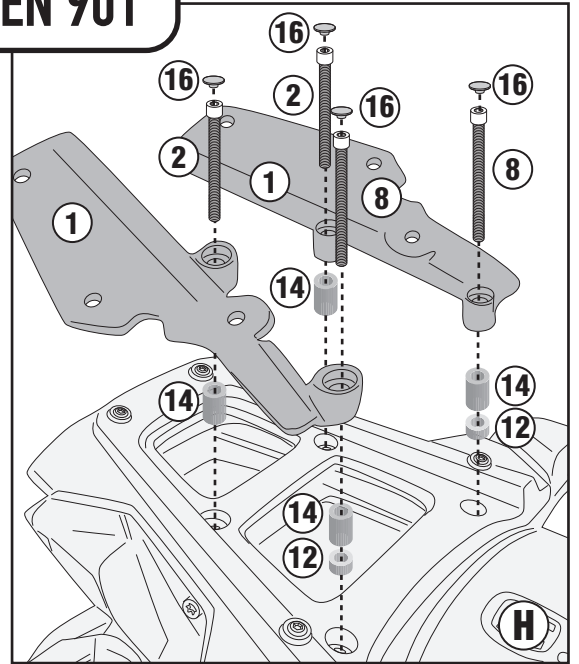

SR9430 - KR9430

PORTAPACCO SPECIFICO - SPECIFIC HOLDER - PORTE-PAQUET SPÉCIFIQUE - SPEZIFISCHER TRÄGER - PORTA-EQUIPAJE ESPECÍFICO - TRANSPORTADOR ESPECÍFICO

KTM 790 ADVENTURE (2019/2020)/KTM 790 ADVENTURE R(2019/2020)

KTM 890 ADVENTURE (2021)/ HUSQVARNA NORDEN 901(2022)

HUSQVARNA NORDEN 901