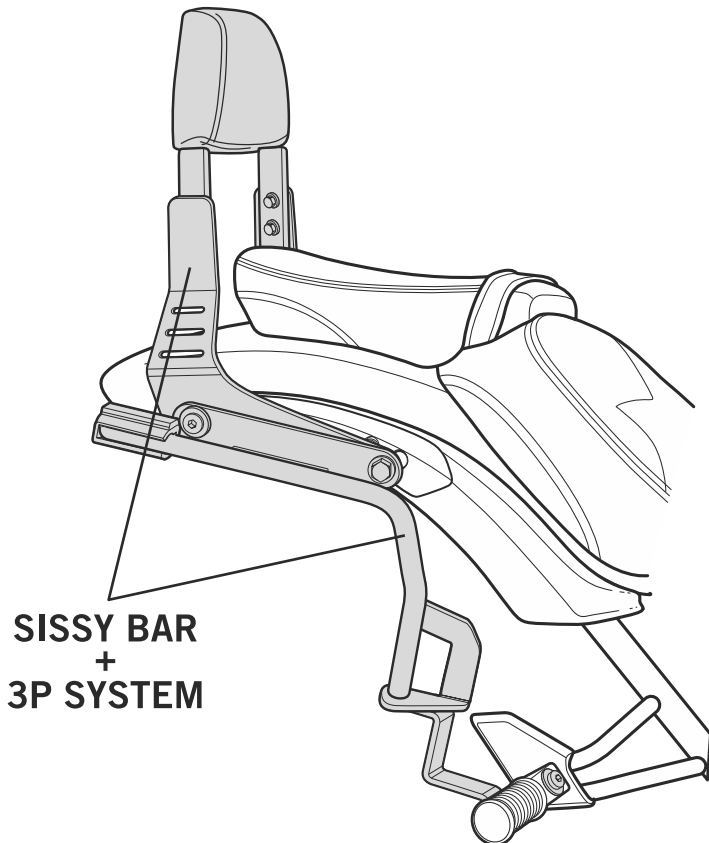

**SISSY BAR
+
3P SYSTEM**