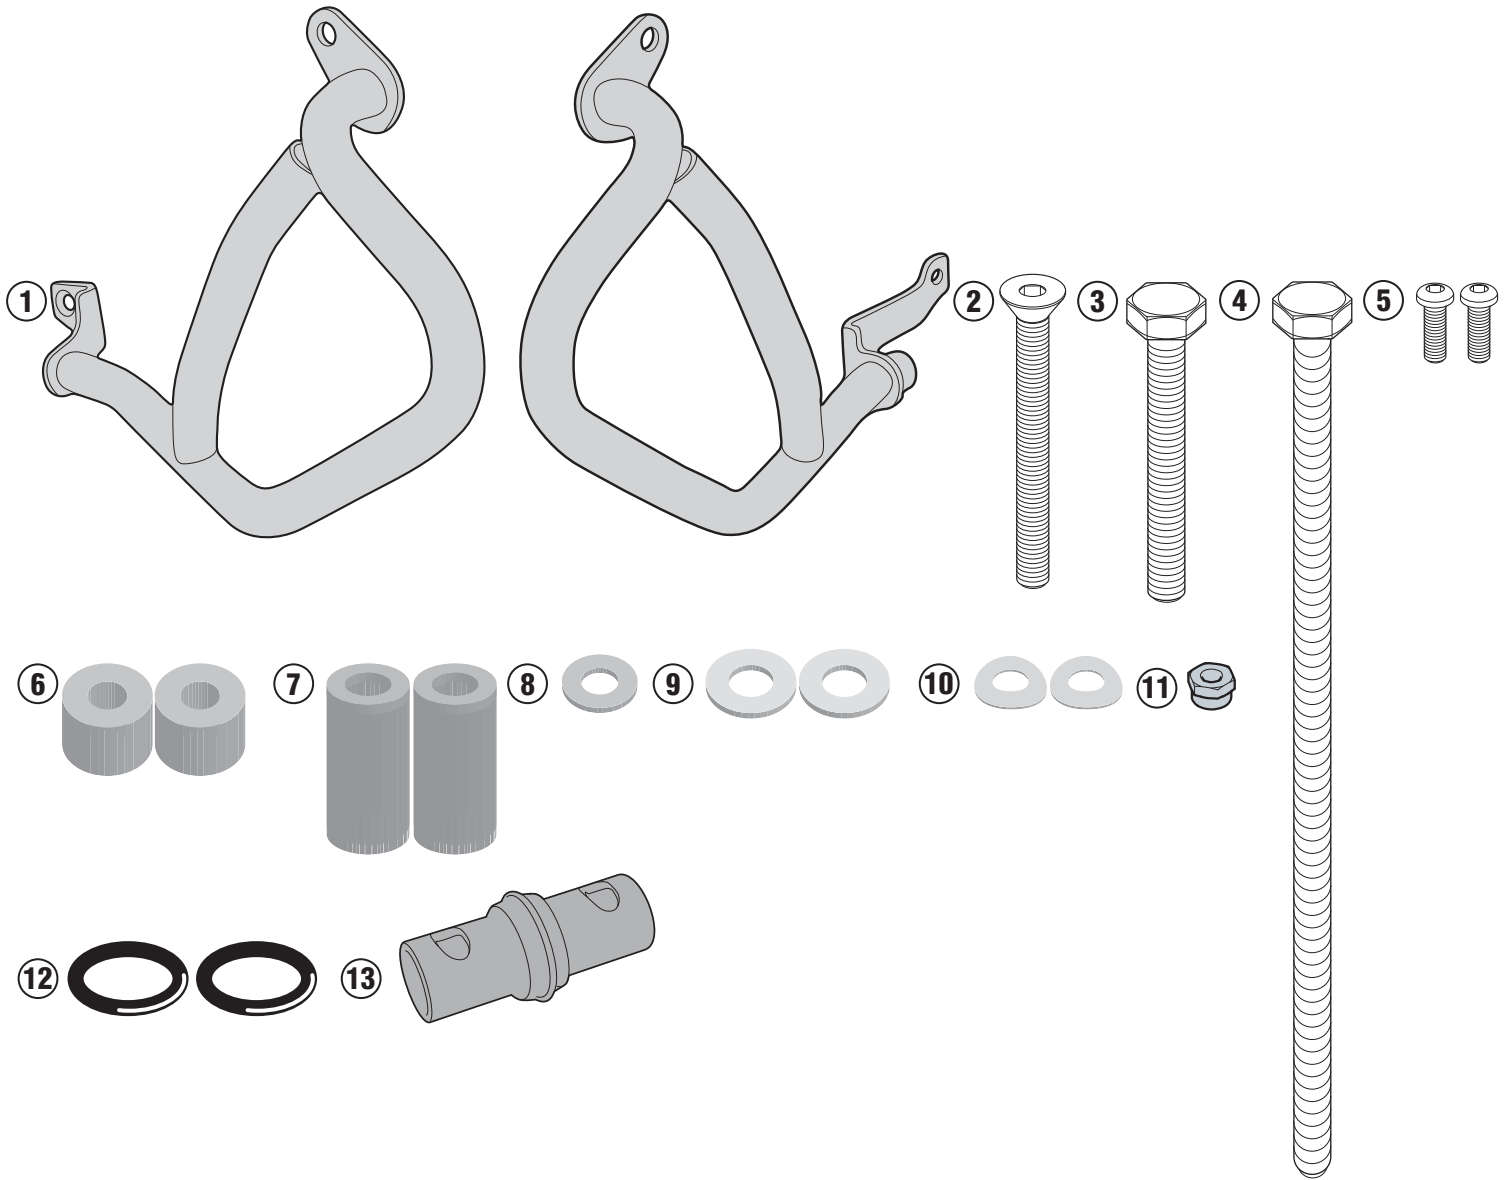

TN7407 - KN7407

PARAMOTORE SPECIFICO - SPECIFIC ENGINE GUARD - PARE-CARTER SPECIFIQUE SPEZIFISCHER STURZBÜGEL - DEFENSA DE MOTOR ESPECÍFICA - PARAMOTOR ESPECÍFICO

DUCATI SCRAMBLER 800 (2015-2016)

N°	Descrizione	Caratteristiche	Codice	Quantità
1	Paramotore - Engine Guard Pare-carter - Sturzbuegel Defensa De Moto - Paramotor	-	TN7407DXS TN7407SXS	2 (Dx,Sx)
2	Vite - Screw Vis - Schraube Tornillo - Parafuso	TSP M10x60	1060TSP passo 1/50	1
3	Vite - Screw Vis - Schraube Tornillo - Parafuso	TE M10x70	1070TE passo 1/50	1
4	Vite - Screw Vis - Schraube Tornillo - Parafuso	TE M12x350	12350TE passo 1/75	1
5	Vite - Screw Vis - Schraube Tornillo - Parafuso	TBEIFF M6x16	616TBEIFF	2
6	Distanziale - Spacer Entretoise - Distanzstueck - Distanciadador	Ø24x18 Foro 10,5	C24L18F10,5T	2
7	Distanziale - Spacer Entretoise - Distanzstueck - Distanciadador	Ø22x52 Foro 12,5	C22L52F12,5T	2
8	Rondella - Washer Rondelle - Scheibe Arandela - Arruela	-	10RON	1
9	Rondella - Washer Rondelle - Scheibe Arandela - Arruela	-	12RON	2
10	Rondella - Washer Rondelle - Scheibe Arandela - Arruela	-	618RONP	2
11	Dado - Bolt - Ecrou Mutter - Tuerca - Porca	Auto Bloccante Basso M12	12DADIAR	1
12	O-Ring	-	Z2161	2
13	Nipples	-	V906T	1

TN7407 - KN7407

PARAMOTORE SPECIFICO - SPECIFIC ENGINE GUARD - PARE-CARTER SPECIFIQUE SPEZIFISCHER STURZBÜGEL - DEFENSA DE MOTOR ESPECÍFICA - PARAMOTOR ESPECÍFICO

DUCATI SCRAMBLER 800 (2015-2016)

TN7407 - KN7407

PARAMOTORE SPECIFICO - SPECIFIC ENGINE GUARD - PARE-CARTER SPECIFIQUE SPEZIFISCHER STURZBÜGEL - DEFENSA DE MOTOR ESPECÍFICA - PARAMOTOR ESPECÍFICO

DUCATI SCRAMBLER 800 (2015-2016)

TN7407 - KN7407

PARAMOTORE SPECIFICO - SPECIFIC ENGINE GUARD - PARE-CARTER SPECIFIQUE SPEZIFISCHER STURZBÜGEL - DEFENSA DE MOTOR ESPECÍFICA - PARAMOTOR ESPECÍFICO

DUCATI SCRAMBLER 800 (2015-2016)