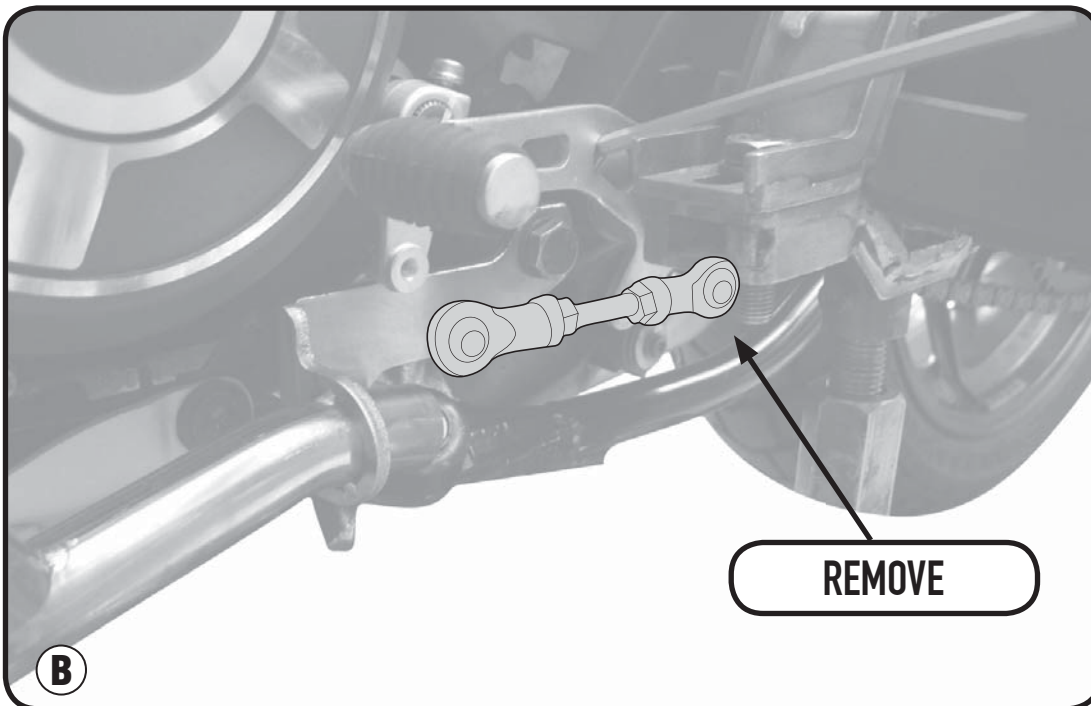

TN7407 - KN7407

PARAMOTORE SPECIFICO - SPECIFIC ENGINE GUARD - PARE-CARTER SPECIFIQUE SPEZIFISCHER STURZBÜGEL - DEFENSA DE MOTOR ESPECÍFICA - PARAMOTOR ESPECÍFICO

DUCATI SCRAMBLER 800 (2015-2016)

N°	Descrizione	Caratteristiche	Codice	Quantità
1	Paramotore - Engine Guard Pare-carter - Sturzbuegel Defensa De Moto - Paramotor	-	TN7407DXS TN7407SXS	2 (Dx,Sx)
2	Vite - Screw Vis - Schraube Tornillo - Parafuso	TSP M10x60	1060TSP passo 1/50	1
3	Vite - Screw Vis - Schraube Tornillo - Parafuso	TE M10x70	1070TE passo 1/50	1
4	Vite - Screw Vis - Schraube Tornillo - Parafuso	TE M12x350	12350TE passo 1/75	1
5	Vite - Screw Vis - Schraube Tornillo - Parafuso	TBEIFF M6x16	616TBEIFF	2
6	Distanziale - Spacer Entretoise - Distanzstueck - Distanciadador	Ø24x18 Foro 10,5	C24L18F10,5T	2
7	Distanziale - Spacer Entretoise - Distanzstueck - Distanciadador	Ø22x52 Foro 12,5	C22L52F12,5T	2
8	Rondella - Washer Rondelle - Scheibe Arandela - Arruela	-	10RON	1
9	Rondella - Washer Rondelle - Scheibe Arandela - Arruela	-	12RON	2
10	Rondella - Washer Rondelle - Scheibe Arandela - Arruela	-	618RONP	2
11	Dado - Bolt - Ecrou Mutter - Tuerca - Porca	Auto Bloccante Basso M12	12DADIAR	1
12	O-Ring	-	Z2161	2
13	Nipples	-	V906T	1

TN7407 - KN7407

PARAMOTORE SPECIFICO - SPECIFIC ENGINE GUARD - PARE-CARTER SPECIFIQUE SPEZIFISCHER STURZBÜGEL - DEFENSA DE MOTOR ESPECÍFICA - PARAMOTOR ESPECÍFICO

DUCATI SCRAMBLER 800 (2015-2016)

TN7407 - KN7407

PARAMOTORE SPECIFICO - SPECIFIC ENGINE GUARD - PARE-CARTER SPECIFIQUE SPEZIFISCHER STURZBÜGEL - DEFENSA DE MOTOR ESPECÍFICA - PARAMOTOR ESPECÍFICO

DUCATI SCRAMBLER 800 (2015-2016)

TN7407 - KN7407

PARAMOTORE SPECIFICO - SPECIFIC ENGINE GUARD - PARE-CARTER SPECIFIQUE SPEZIFISCHER STURZBÜGEL - DEFENSA DE MOTOR ESPECÍFICA - PARAMOTOR ESPECÍFICO