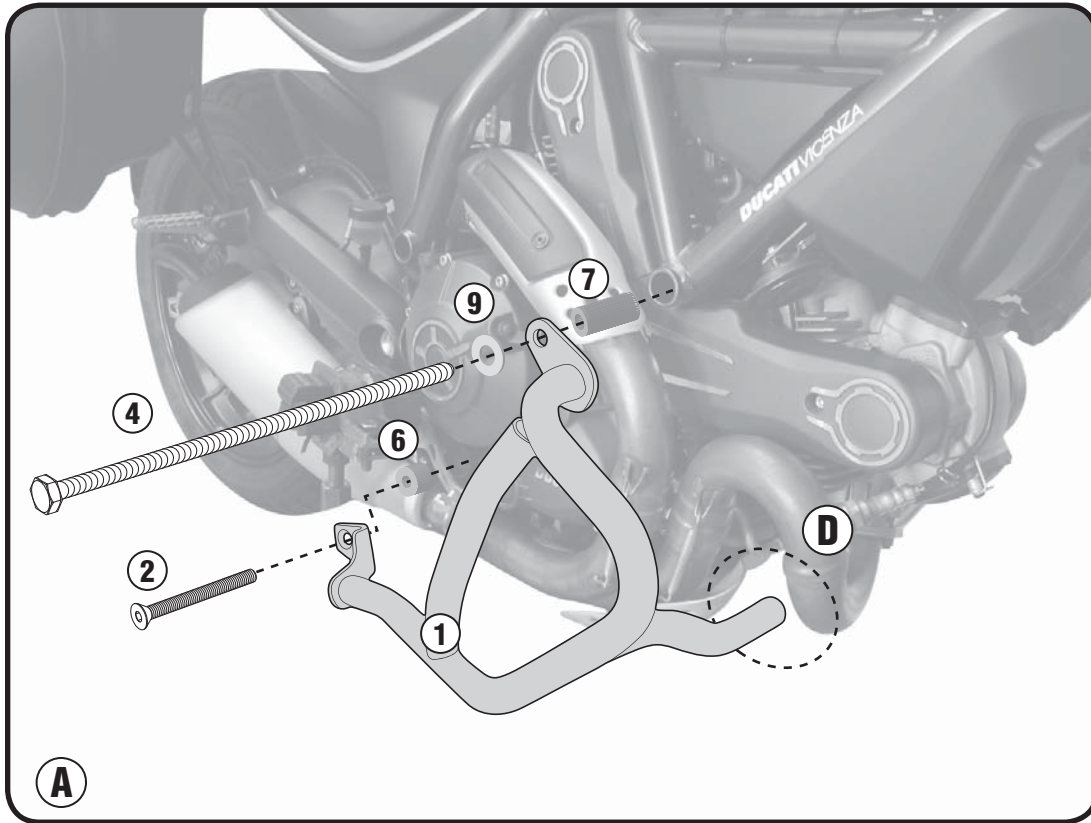

TN7407 - KN7407

PARAMOTORE SPECIFICO - SPECIFIC ENGINE GUARD - PARE-CARTER SPECIFIQUE SPEZIFISCHER STURZBÜGEL - DEFENSA DE MOTOR ESPECÍFICA - PARAMOTOR ESPECÍFICO

DUCATI SCRAMBLER 800 (2015-2016)

N°	Descrizione	Caratteristiche	Codice	Quantità
1	Paramotore - Engine Guard Pare-carter - Sturzbuegel Defensa De Moto - Paramotor	-	TN7407DXS TN7407SXS	2 (Dx,Sx)
2	Vite - Screw Vis - Schraube Tornillo - Parafuso	TSP M10x60	1060TSP passo 1/50	1
3	Vite - Screw Vis - Schraube Tornillo - Parafuso	TE M10x70	1070TE passo 1/50	1
4	Vite - Screw Vis - Schraube Tornillo - Parafuso	TE M12x350	12350TE passo 1/75	1
5	Vite - Screw Vis - Schraube Tornillo - Parafuso	TBEIFF M6x16	616TBEIFF	2
6	Distanziale - Spacer Entretoise - Distanzstueck - Distanciadador	Ø24x18 Foro 10,5	C24L18F10,5T	2
7	Distanziale - Spacer Entretoise - Distanzstueck - Distanciadador	Ø22x52 Foro 12,5	C22L52F12,5T	2
8	Rondella - Washer Rondelle - Scheibe Arandela - Arruela	-	10RON	1
9	Rondella - Washer Rondelle - Scheibe Arandela - Arruela	-	12RON	2
10	Rondella - Washer Rondelle - Scheibe Arandela - Arruela	-	618RONP	2
11	Dado - Bolt - Ecrou Mutter - Tuerca - Porca	Auto Bloccante Basso M12	12DADIAR	1
12	O-Ring	-	Z2161	2
13	Nipples	-	V906T	1

TN7407 - KN7407

PARAMOTORE SPECIFICO - SPECIFIC ENGINE GUARD - PARE-CARTER SPECIFIQUE SPEZIFISCHER STURZBÜGEL - DEFENSA DE MOTOR ESPECÍFICA - PARAMOTOR ESPECÍFICO

DUCATI SCRAMBLER 800 (2015-2016)

TN7407 - KN7407

PARAMOTORE SPECIFICO - SPECIFIC ENGINE GUARD - PARE-CARTER SPECIFIQUE SPEZIFISCHER STURZBÜGEL - DEFENSA DE MOTOR ESPECÍFICA - PARAMOTOR ESPECÍFICO

DUCATI SCRAMBLER 800 (2015-2016)

TN7407 - KN7407

PARAMOTORE SPECIFICO - SPECIFIC ENGINE GUARD - PARE-CARTER SPECIFIQUE SPEZIFISCHER STURZBÜGEL - DEFENSA DE MOTOR ESPECÍFICA - PARAMOTOR ESPECÍFICO