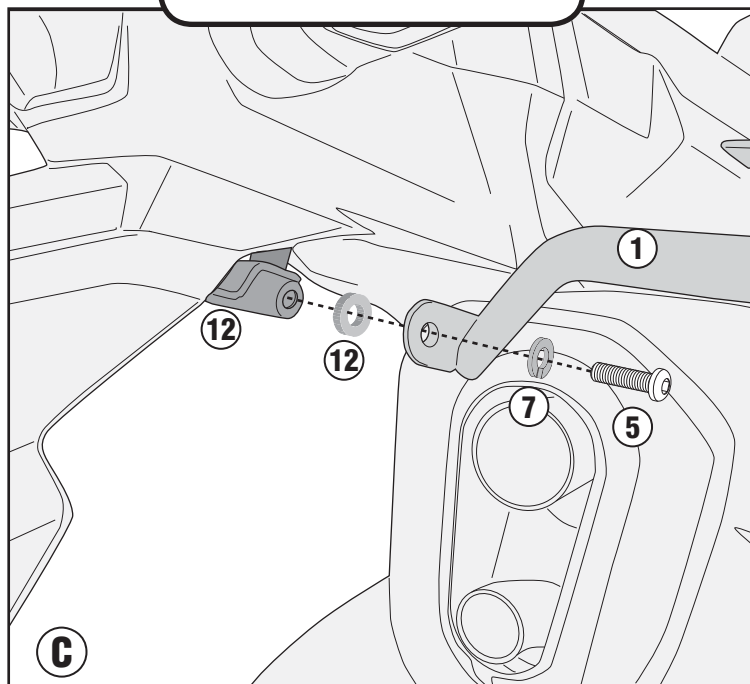

HONDA CRF 1000L AFRICA TWIN ADVENTURE SPORTS (2018)/ HONDA CRF 1000L AFRICA TWIN (2018)

RIGHT SIDE

REMOVE

LEFT SIDE

REMOVE

PL1161CAM

PORTAVALIGIE LATERALE SPECIFICO - SPECIFIC TUBULAR SIDE-CASE HOLDER - PORTE-VALISES LATÉRAUX SPÉCIFIQUE

SPEZIFISCHES STAHLROHR-SEITENTRAEGER - PORTA MALETAS LATERALES ESPECÍFICO - TRONCO LADO ESPECÍFICO

HONDA CRF 1000L AFRICA TWIN ADVENTURE SPORTS (2018)/ HONDA CRF 1000L AFRICA TWIN (2018)

ONLY PL1161CAM

SR1161/SR1162 + PL1161CAM