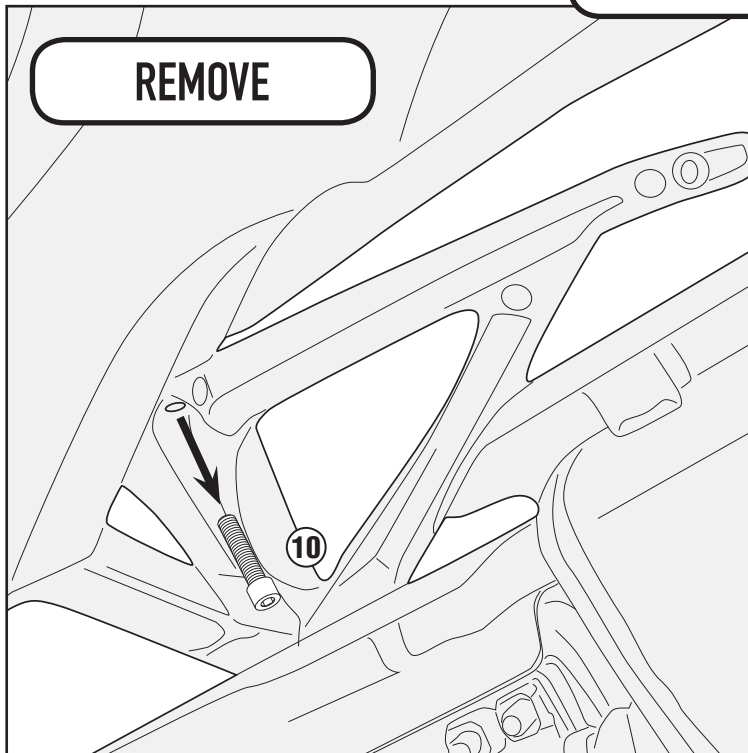

HONDA CRF 1000L AFRICA TWIN ADVENTURE SPORTS (2018)/ HONDA CRF 1000L AFRICA TWIN (2018)

PL1161CAM

PORTAVALIGIE LATERALE SPECIFICO - SPECIFIC TUBULAR SIDE-CASE HOLDER - PORTE-VALISES LATÉRAUX SPÉCIFIQUE

SPEZIFISCHES STAHLROHR-SEITENTRAEGER - PORTA MALETAS LATERALES ESPECÍFICO - TRONCO LADO ESPECÍFICO

HONDA CRF 1000L AFRICA TWIN ADVENTURE SPORTS (2018)/ HONDA CRF 1000L AFRICA TWIN (2018)

RIGHT SIDE

REMOVE

LEFT SIDE

REMOVE

PL1161CAM

PORTAVALIGIE LATERALE SPECIFICO - SPECIFIC TUBULAR SIDE-CASE HOLDER - PORTE-VALISES LATÉRAUX SPÉCIFIQUE