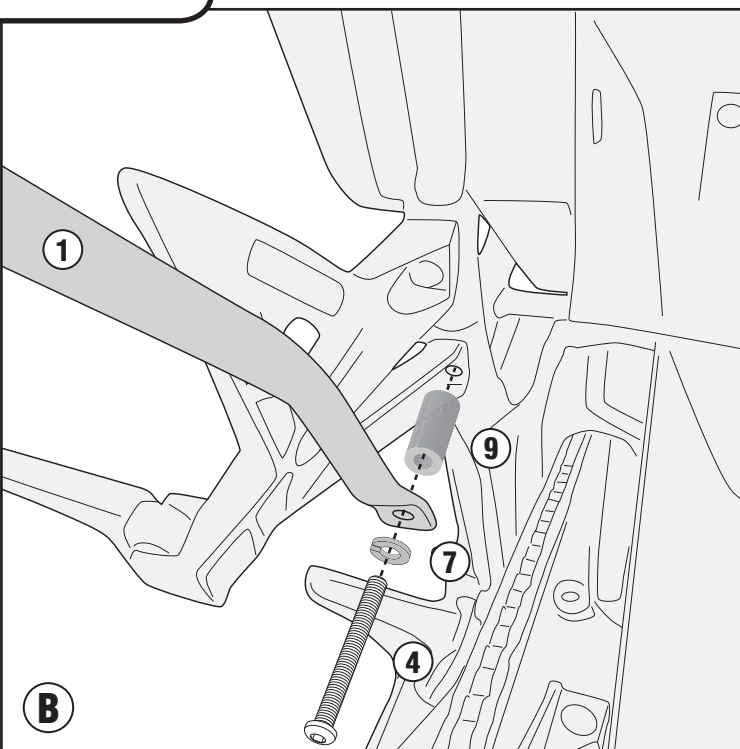

HONDA CRF 1000L AFRICA TWIN ADVENTURE SPORTS (2018)/ HONDA CRF 1000L AFRICA TWIN (2018)

RIGHT SIDE

REMOVE

LEFT SIDE

REMOVE

PL1161CAM

PORTAVALIGIE LATERALE SPECIFICO - SPECIFIC TUBULAR SIDE-CASE HOLDER - PORTE-VALISES LATÉRAUX SPÉCIFIQUE

SPEZIFISCHES STAHLROHR-SEITENTRAEGER - PORTA MALETAS LATERALES ESPECÍFICO - TRONCO LADO ESPECÍFICO

HONDA CRF 1000L AFRICA TWIN ADVENTURE SPORTS (2018)/ HONDA CRF 1000L AFRICA TWIN (2018)

ONLY PL1161CAM

SR1161/SR1162 + PL1161CAM