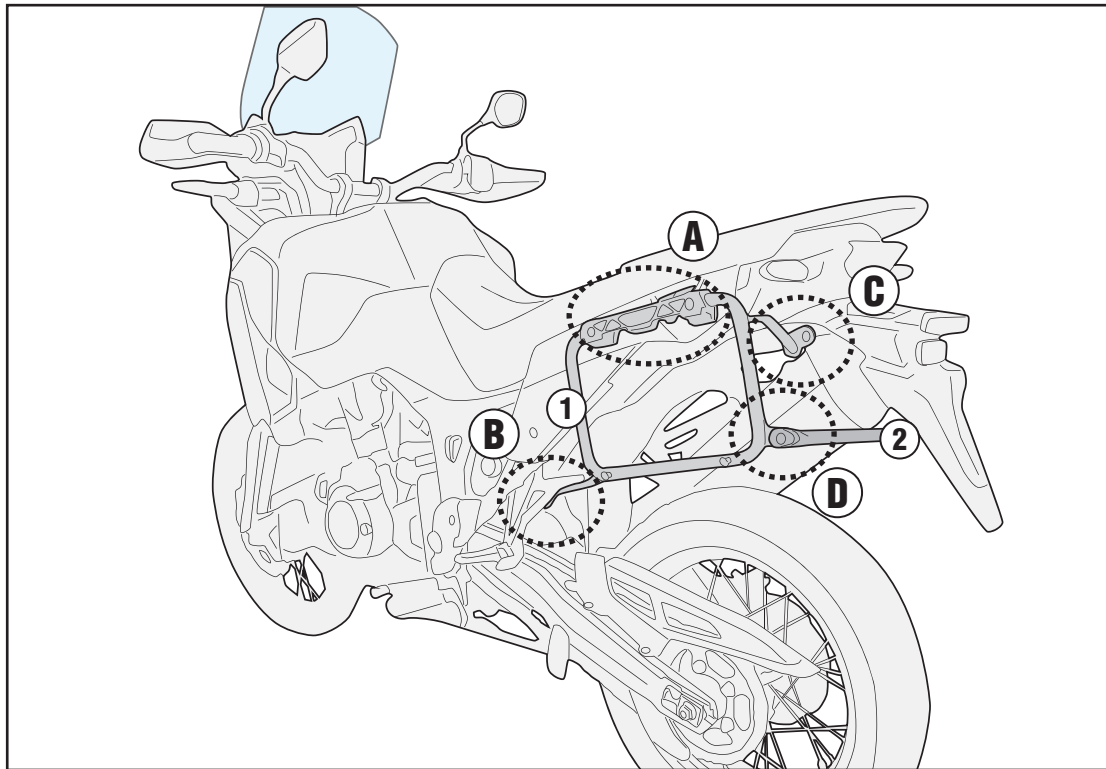

HONDA CRF 1000L AFRICA TWIN ADVENTURE SPORTS (2018)/ HONDA CRF 1000L AFRICA TWIN (2018)

PL1161CAM

PORTAVALIGIE LATERALE SPECIFICO - SPECIFIC TUBULAR SIDE-CASE HOLDER - PORTE-VALISES LATÉRAUX SPÉCIFIQUE

SPEZIFISCHES STAHLROHR-SEITENTRAEGER - PORTA MALETAS LATERALES ESPECÍFICO - TRONCO LADO ESPECÍFICO