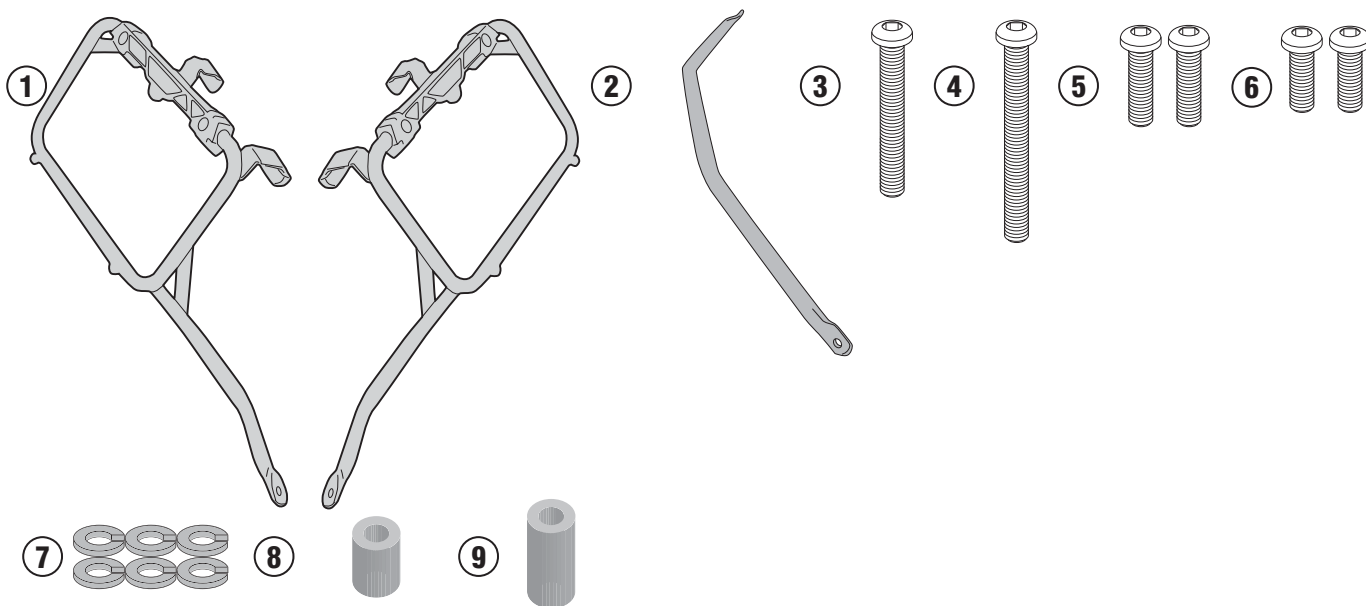

PL1161CAM

PORTAVALIGIE LATERALE SPECIFICO - SPECIFIC TUBULAR SIDE-CASE HOLDER - PORTE-VALISES LATÉRAUX SPÉCIFIQUE

SPEZIFISCHES STAHLROHR-SEITENTRAEGER - PORTA MALETAS LATERALES ESPECÍFICO - TRONCO LADO ESPECÍFICO

HONDA CRF 1000L AFRICA TWIN ADVENTURE SPORTS (2018)/ HONDA CRF 1000L AFRICA TWIN (2018)