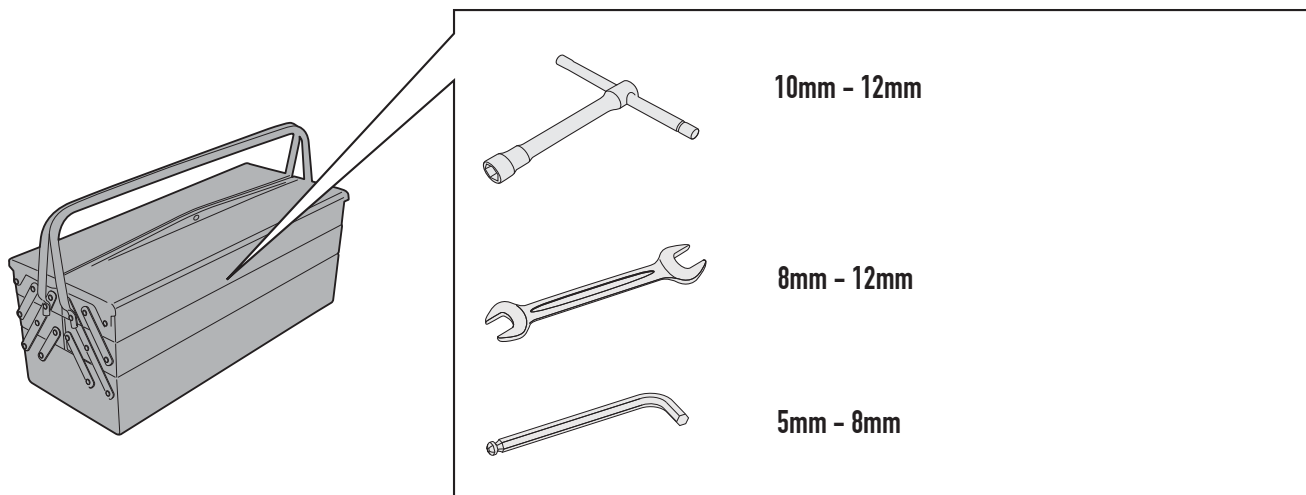

PL1161CAM

PORTAVALIGIE LATERALE SPECIFICO - SPECIFIC TUBULAR SIDE-CASE HOLDER - PORTE-VALISES LATÉRAUX SPÉCIFIQUE

SPEZIFISCHES STAHLROHR-SEITENTRAEGER - PORTA MALETAS LATERALES ESPECÍFICO - TRONCO LADO ESPECÍFICO

HONDA CRF 1000L AFRICA TWIN ADVENTURE SPORTS (2018)/ HONDA CRF 1000L AFRICA TWIN (2018)