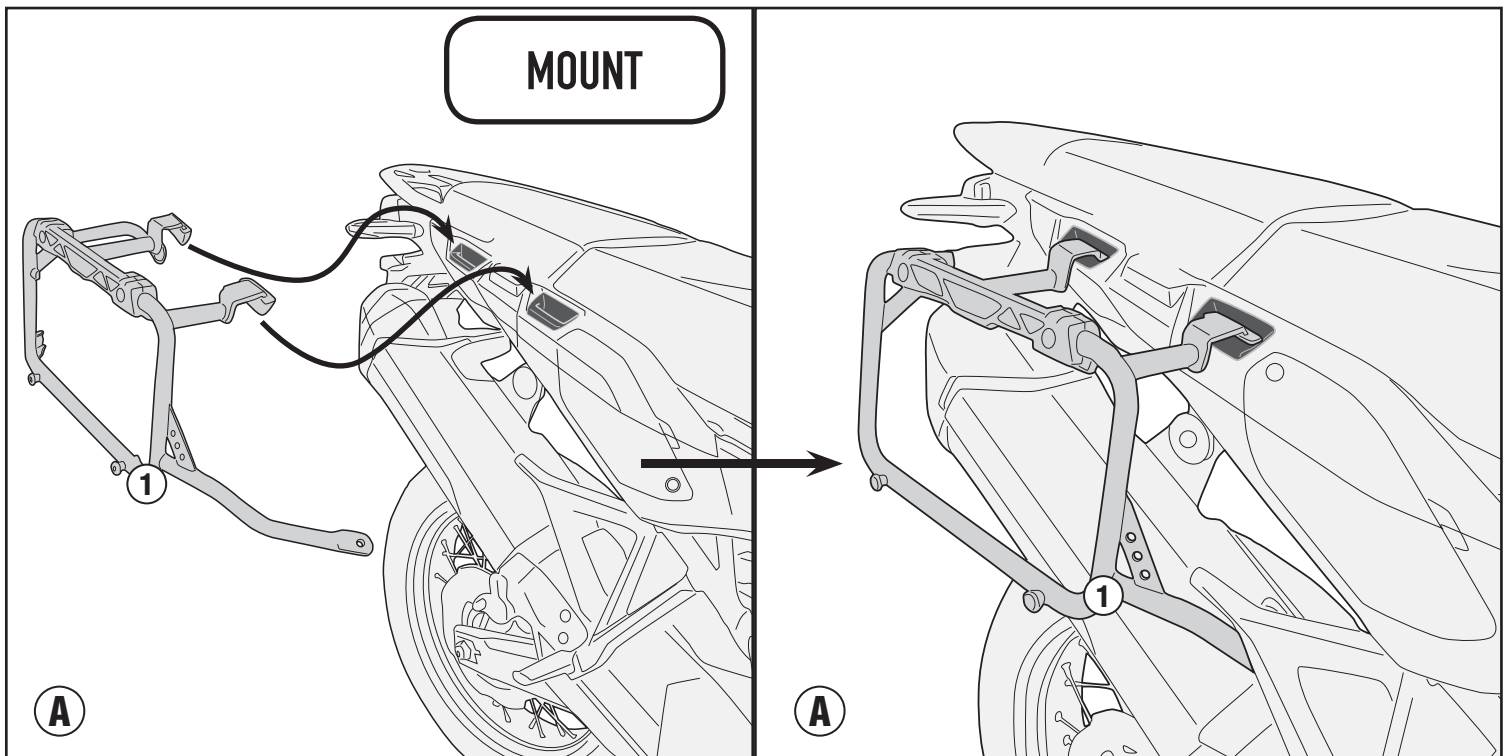

PL1161CAM

PORTAVALIGIE LATERALE SPECIFICO - SPECIFIC TUBULAR SIDE-CASE HOLDER - PORTE-VALISES LATÉRAUX SPÉCIFIQUE

SPEZIFISCHES STAHLROHR-SEITENTRAEGER - PORTA MALETAS LATERALES ESPECÍFICO - TRONCO LADO ESPECÍFICO

HONDA CRF 1000L AFRICA TWIN ADVENTURE SPORTS (2018)/ HONDA CRF 1000L AFRICA TWIN (2018)