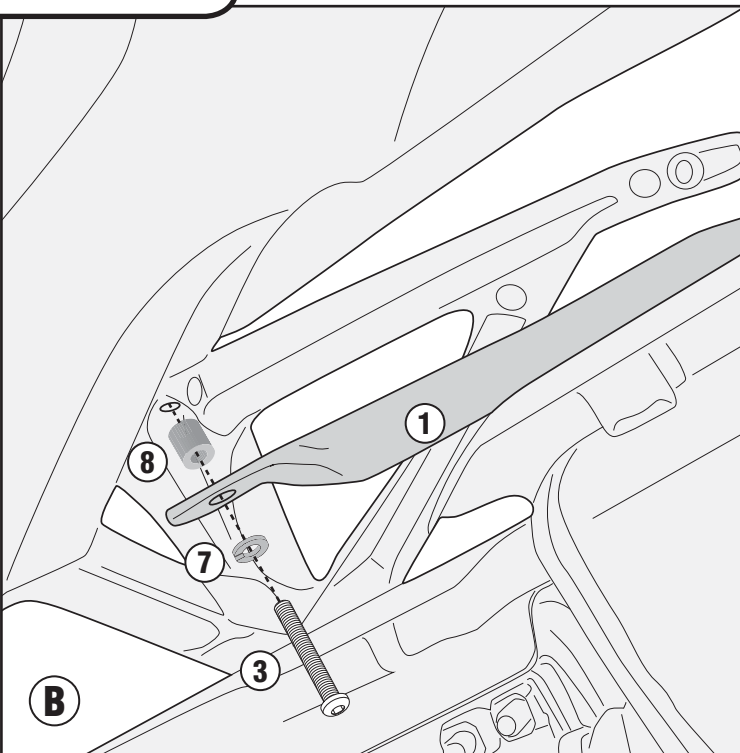

HONDA CRF 1000L AFRICA TWIN ADVENTURE SPORTS (2018)/ HONDA CRF 1000L AFRICA TWIN (2018)

PL1161CAM

PORTAVALIGIE LATERALE SPECIFICO - SPECIFIC TUBULAR SIDE-CASE HOLDER - PORTE-VALISES LATÉRAUX SPÉCIFIQUE

SPEZIFISCHES STAHLROHR-SEITENTRAEGER - PORTA MALETAS LATERALES ESPECÍFICO - TRONCO LADO ESPECÍFICO

HONDA CRF 1000L AFRICA TWIN ADVENTURE SPORTS (2018)/ HONDA CRF 1000L AFRICA TWIN (2018)

RIGHT SIDE

REMOVE

LEFT SIDE

REMOVE

PL1161CAM

PORTAVALIGIE LATERALE SPECIFICO - SPECIFIC TUBULAR SIDE-CASE HOLDER - PORTE-VALISES LATÉRAUX SPÉCIFIQUE