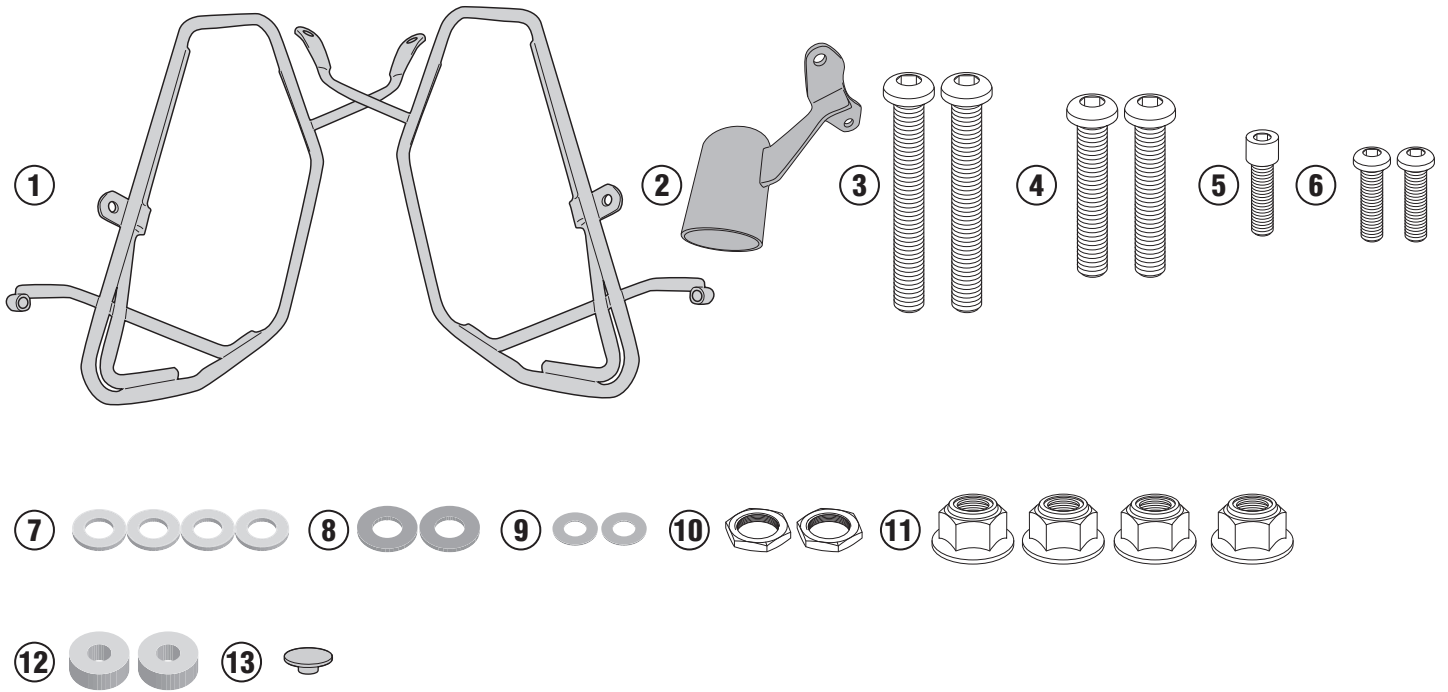

TE1165 - TE1165K

TELAJETTO LATERALE SPECIFICO - SPECIFIC SADDLEBAG TUBULAR HOLDER - SUPPORT TUBULAIRE POUR SACOCHES CAVALIÈRES - SPEZIAL SEITENTRAEGER FUER WEICHTASCHEN

PORTA ALFORJAS TUBULAR LATERAL - SUPORTE LATERAL DE ALFORGES

HONDA CB 1000R (2018)

N°	Descrizione	Caratteristiche	Codice	Quantità
1	Telaio laterale - Side frame - Châssis latéral - Soporte lateral - Seitenrahmen - Suporte lateral	-	TE1165DXV TE1165SXV	2 (Right;Left)
2	Deviatore Gas Di Scarico - Exhaust Gas Diverter Embout Derivation Gaz Echappement Desviador De Gas De Escape Abgasableiter - Desvio De Gas Do Tubo De Escape	-	GNB2184T	1
3	Vite - Screw Vis - Schraube Tornillo - Parafuso	TBEI M8x55	855TBEI	2
4	Vite - Screw Vis - Schraube Tornillo - Parafuso	TBEI M8x40	840TBEI	2
5	Vite - Screw Vis - Schraube Tornillo - Parafuso	TCEI M6x20	620TCEI	1
6	Vite - Screw Vis - Schraube Tornillo - Parafuso	TBEIX M6x20	620TBEIX	2
7	Rondella - Washer - Rondelle Scheibe - Arandela - Arruela	Ø 8mm	814RON	4
8	Rondella - Washer - Rondelle Scheibe - Arandela - Arruela	Ø 8mm	8RON	2
9	Rondella Inox - Stainless Steel Washer Rondelle Inox - Rostfreie Unterlegscheibe Aus Stahl Arandela Inox - Arruela Lisa De Aço Inox	Ø 6mm	6RONSX	2
10	Dado - Bolt - Ecrou Mutter - Tuerca - Porca	-	V423	2
11	Dado - Bolt - Ecrou Mutter - Tuerca - Porca	Dado Autobloccante Flangiato M8	8DADIFN	4
12	Distanziale - Spacer Entretoise - Distanzstueck Distanciador - Espaçador	Ø16x6 Foro 6,5	C16L6F6,5T	2
13	Coprivite - Screw Cap Cache Vis - Stopsschraube Tapa Tornillo - Capa do Parafuso	-	Z822	1
14	Componenti Originali - Original Parts Parties Originales - Original Bauteile Componentes Originales - Componentes Originais	-	-	-
15	Particolari Inclusi nel 1165FZ Components Included In The 1165FZ Pièces Inclues Dans 1165FZ Die Einzelnen Teile Sind Bei 1165FZ Despieces Incluidos 1165FZ Componentes inclusos na 1165FZ	-	-	-
16	Particolari Inclusi nel 1165KIT Components Included In The 1165KIT Pièces Inclues Dans 1165KIT Die Einzelnen Teile Sind Bei 1165KIT Despieces Incluidos 1165KIT Componentes inclusos na 1165KIT	-	-	-

TE1165 - TE1165K

TELAJETTO LATERALE SPECIFICO - SPECIFIC SADDLEBAG TUBULAR HOLDER - SUPPORT TUBULAIRE POUR SACOCHES CAVALIÈRES - SPEZIAL SEITENTRAEGER FUER WEICHTASCHEN

PORTA ALFORJAS TUBULAR LATERAL - SUPORTE LATERAL DE ALFORGES

HONDA CB 1000R (2018)