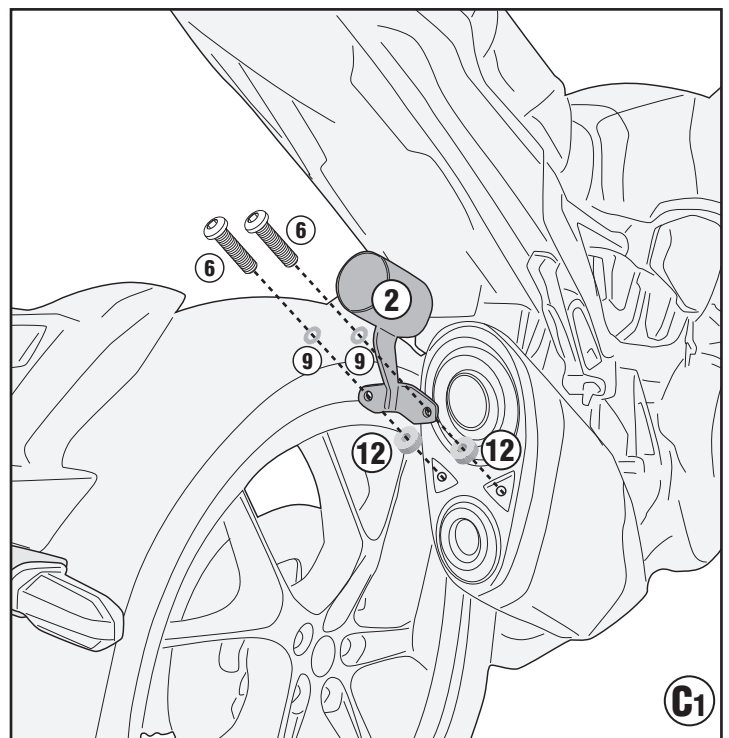

TE1165 - TE1165K

TELAJETTO LATERALE SPECIFICO - SPECIFIC SADDLEBAG TUBULAR HOLDER - SUPPORT TUBULAIRE POUR SACOCHES CAVALIÈRES - SPEZIAL SEITENTRAEGER FUER WEICHTASCHEN

PORTA ALFORJAS TUBULAR LATERAL - SUPORTE LATERAL DE ALFORGES

HONDA CB 1000R (2018)

1165FZ + TE1165

REMOVE