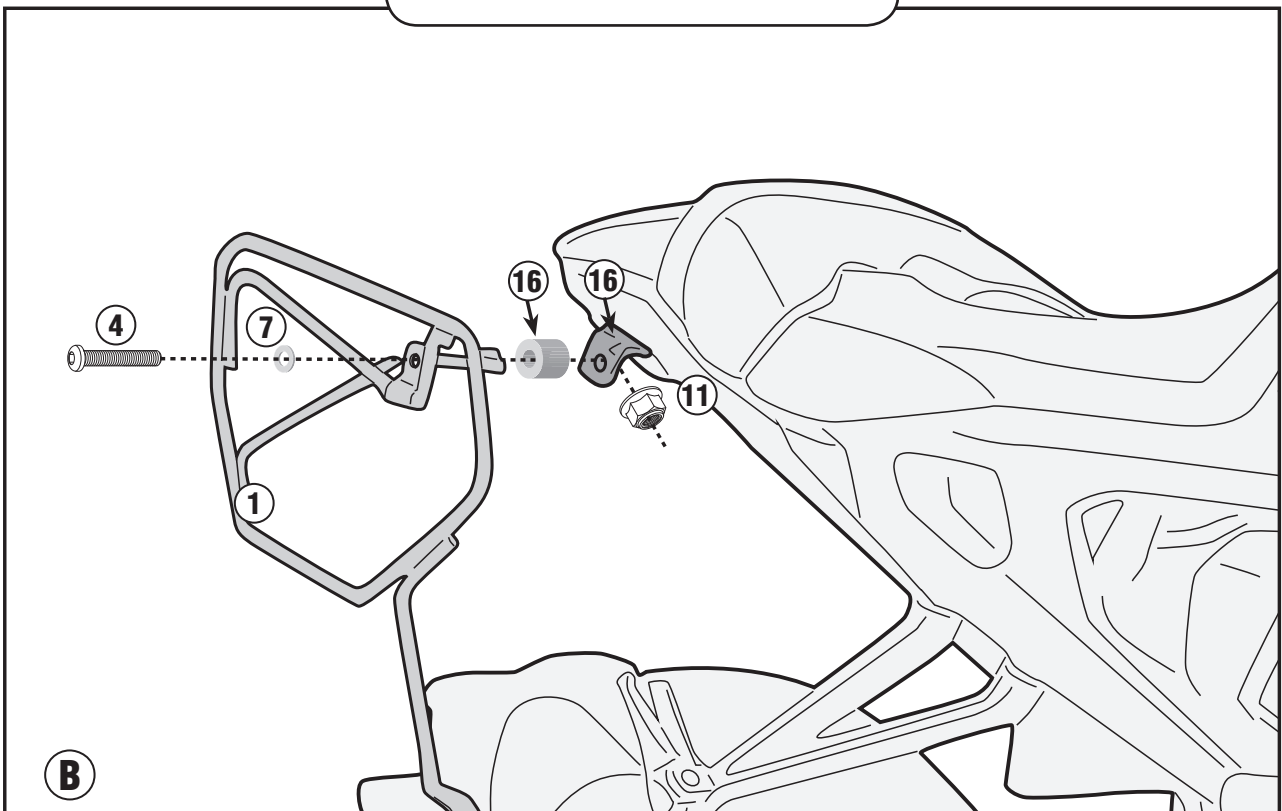

ONLY TE1165