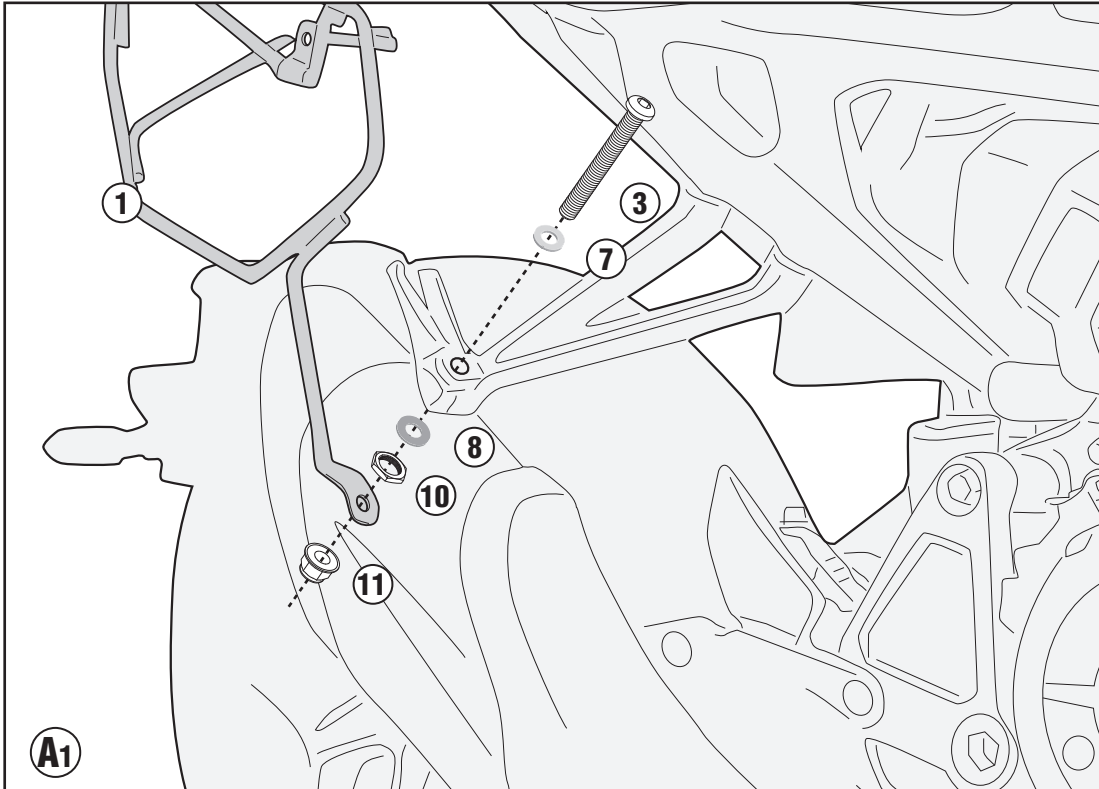

TE1165 - TE1165K

TELAIETTO LATERALE SPECIFICO - SPECIFIC SADDLEBAG TUBULAR HOLDER - SUPPORT TUBULAIRE POUR SACOCHES CAVALIÈRES - SPEZIAL SEITENTRAEGER FUER WEICHTASCHEN

PORTA ALFORJAS TUBULAR LATERAL - SUPORTE LATERAL DE ALFORGES

HONDA CB 1000R (2018)