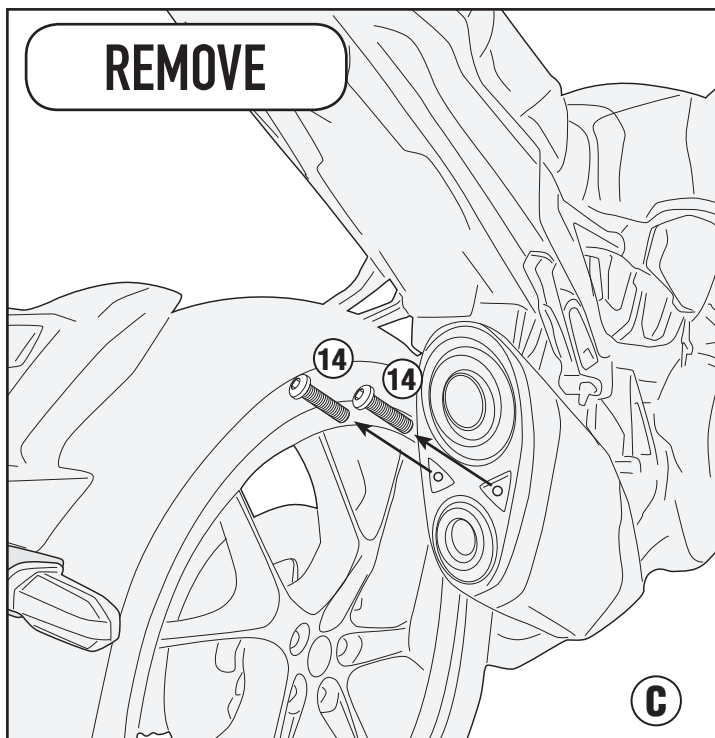

TE1165 - TE1165K

TELAJETTO LATERALE SPECIFICO - SPECIFIC SADDLEBAG TUBULAR HOLDER - SUPPORT TUBULAIRE POUR SACOCHES CAVALIÈRES - SPEZIAL SEITENTRAEGER FUER WEICHTASCHEN

PORTA ALFORJAS TUBULAR LATERAL - SUPORTE LATERAL DE ALFORGES

HONDA CB 1000R (2018)

1165FZ + TE1165

REMOVE