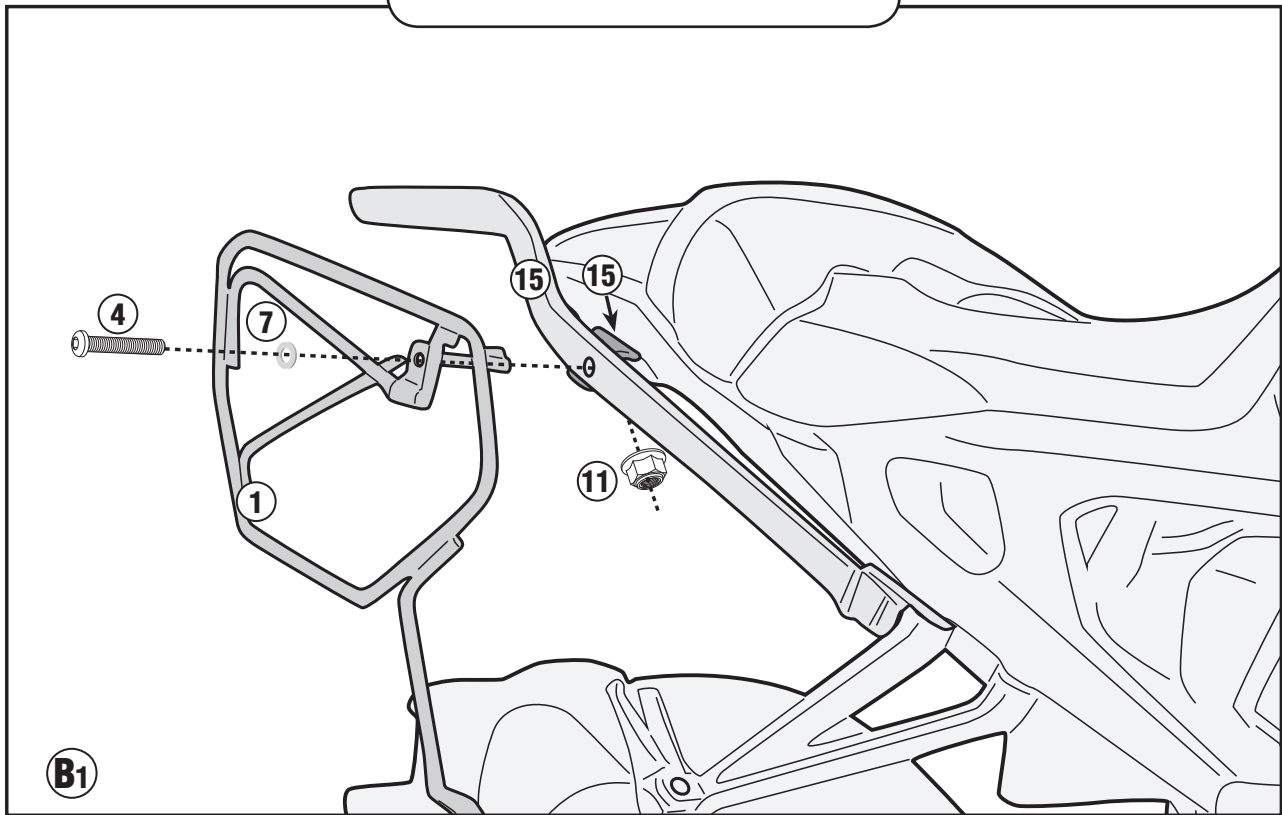

TE1165 - TE1165K

TELAJETTO LATERALE SPECIFICO - SPECIFIC SADDLEBAG TUBULAR HOLDER - SUPPORT TUBULAIRE POUR SACOCHES CAVALIÈRES - SPEZIAL SEITENTRAEGER FUER WEICHTASCHEN

PORTA ALFORJAS TUBULAR LATERAL - SUPORTE LATERAL DE ALFORGES

HONDA CB 1000R (2018)

1165FZ + TE1165

REMOVE