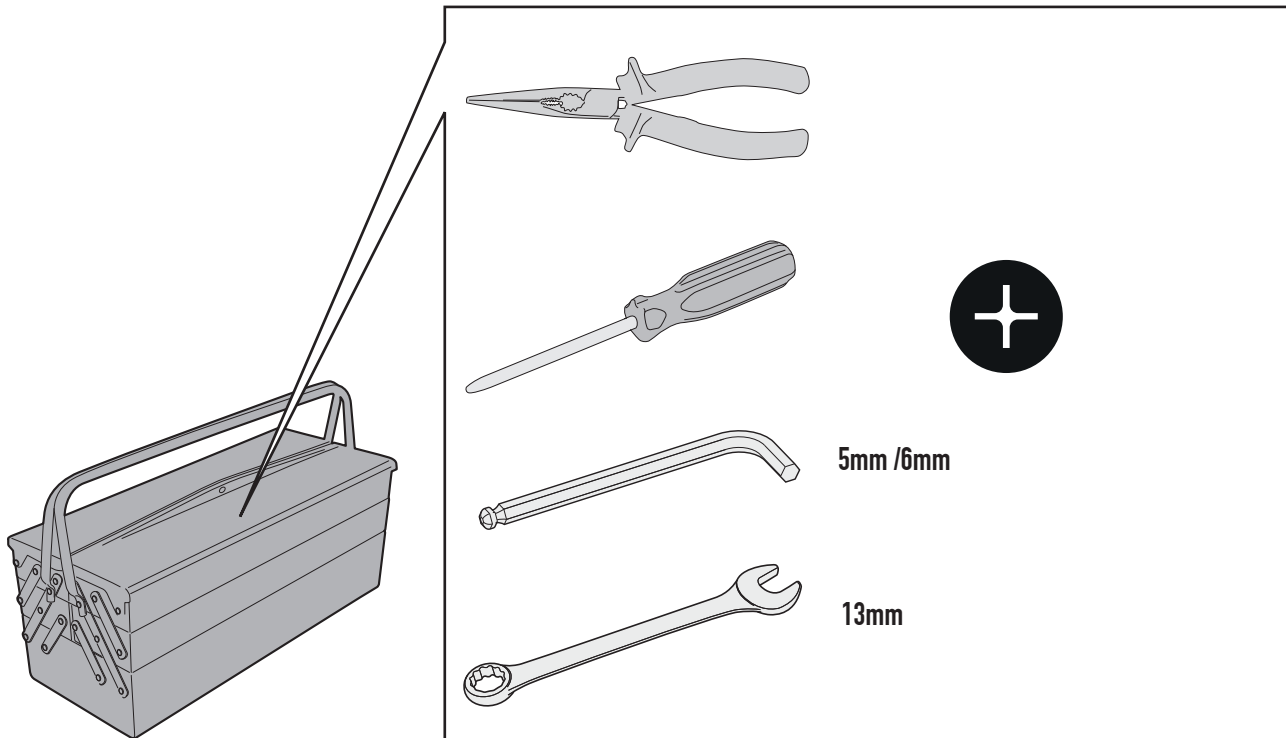

TE1165 - TE1165K

TELAJETTO LATERALE SPECIFICO - SPECIFIC SADDLEBAG TUBULAR HOLDER - SUPPORT TUBULAIRE POUR SACOCHES CAVALIÈRES - SPEZIAL SEITENTRAEGER FUER WEICHTASCHEN

PORTA ALFORJAS TUBULAR LATERAL - SUPORTE LATERAL DE ALFORGES

HONDA CB 1000R (2018)

N°	Descrizione	Caratteristiche	Codice	Quantità
1	Telaio laterale - Side frame - Châssis latéral - Soporte lateral - Seitenrahmen - Suporte lateral	-	TE1165DXV TE1165SXV	2 (Right;Left)
2	Deviatore Gas Di Scarico - Exhaust Gas Diverter Embout Derivation Gaz Echappement Desviador De Gas De Escape Abgasableiter - Desvio De Gas Do Tubo De Escape	-	GNB2184T	1
3	Vite - Screw Vis - Schraube Tornillo - Parafuso	TBEI M8x55	855TBEI	2
4	Vite - Screw Vis - Schraube Tornillo - Parafuso	TBEI M8x40	840TBEI	2
5	Vite - Screw Vis - Schraube Tornillo - Parafuso	TCEI M6x20	620TCEI	1
6	Vite - Screw Vis - Schraube Tornillo - Parafuso	TBEIX M6x20	620TBEIX	2
7	Rondella - Washer - Rondelle Scheibe - Arandela - Arruela	Ø 8mm	814RON	4
8	Rondella - Washer - Rondelle Scheibe - Arandela - Arruela	Ø 8mm	8RON	2
9	Rondella Inox - Stainless Steel Washer Rondelle Inox - Rostfreie Unterlegscheibe Aus Stahl Arandela Inox - Arruela Lisa De Aço Inox	Ø 6mm	6RONSX	2
10	Dado - Bolt - Ecrou Mutter - Tuerca - Porca	-	V423	2
11	Dado - Bolt - Ecrou Mutter - Tuerca - Porca	Dado Autobloccante Flangiato M8	8DADIFN	4
12	Distanziale - Spacer Entretoise - Distanzstueck Distanciador - Espaçador	Ø16x6 Foro 6,5	C16L6F6,5T	2
13	Coprivite - Screw Cap Cache Vis - Stopsschraube Tapa Tornillo - Capa do Parafuso	-	Z822	1
14	Componenti Originali - Original Parts Parties Originales - Original Bauteile Componentes Originales - Componentes Originais	-	-	-
15	Particolari Inclusi nel 1165FZ Components Included In The 1165FZ Pièces Inclues Dans 1165FZ Die Einzelnen Teile Sind Bei 1165FZ Despieces Incluidos 1165FZ Componentes inclusos na 1165FZ	-	-	-
16	Particolari Inclusi nel 1165KIT Components Included In The 1165KIT Pièces Inclues Dans 1165KIT Die Einzelnen Teile Sind Bei 1165KIT Despieces Incluidos 1165KIT Componentes inclusos na 1165KIT	-	-	-

TE1165 - TE1165K

TELAJETTO LATERALE SPECIFICO - SPECIFIC SADDLEBAG TUBULAR HOLDER - SUPPORT TUBULAIRE POUR SACOCHES CAVALIÈRES - SPEZIAL SEITENTRAEGER FUER WEICHTASCHEN

PORTA ALFORJAS TUBULAR LATERAL - SUPORTE LATERAL DE ALFORGES

HONDA CB 1000R (2018)