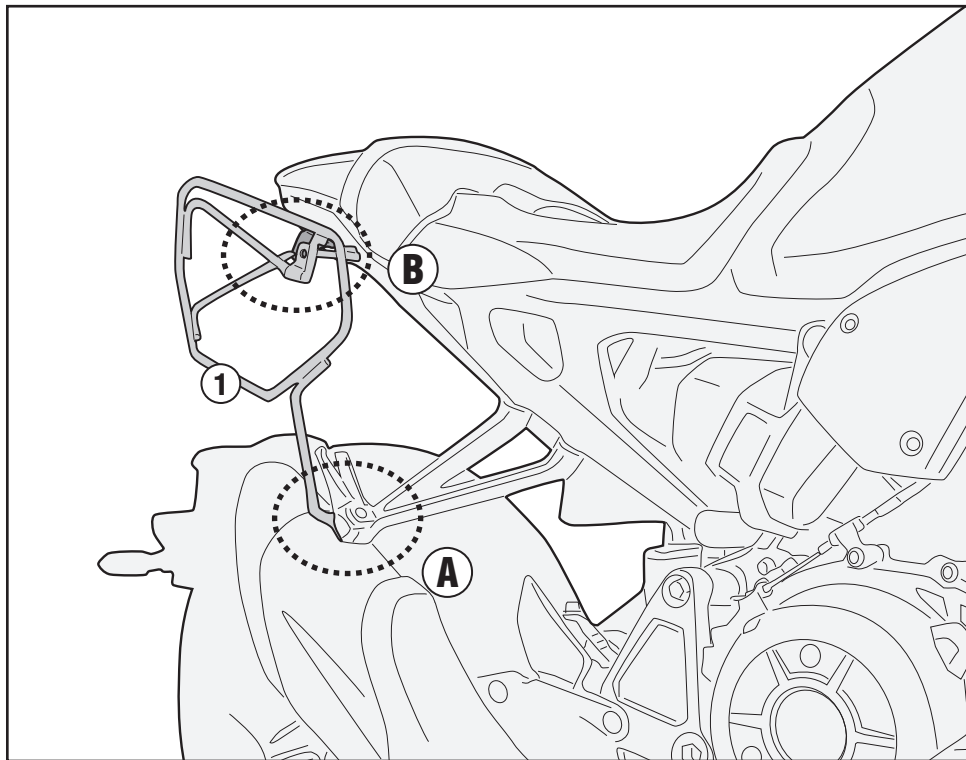

TE1165 - TE1165K

TELAIETTO LATERALE SPECIFICO - SPECIFIC SADDLEBAG TUBULAR HOLDER - SUPPORT TUBULAIRE POUR SACOCHES CAVALIÈRES - SPEZIAL SEITENTRAEGER FUER WEICHTASCHEN

PORTA ALFORJAS TUBULAR LATERAL - SUPORTE LATERAL DE ALFORGES

HONDA CB 1000R (2018)