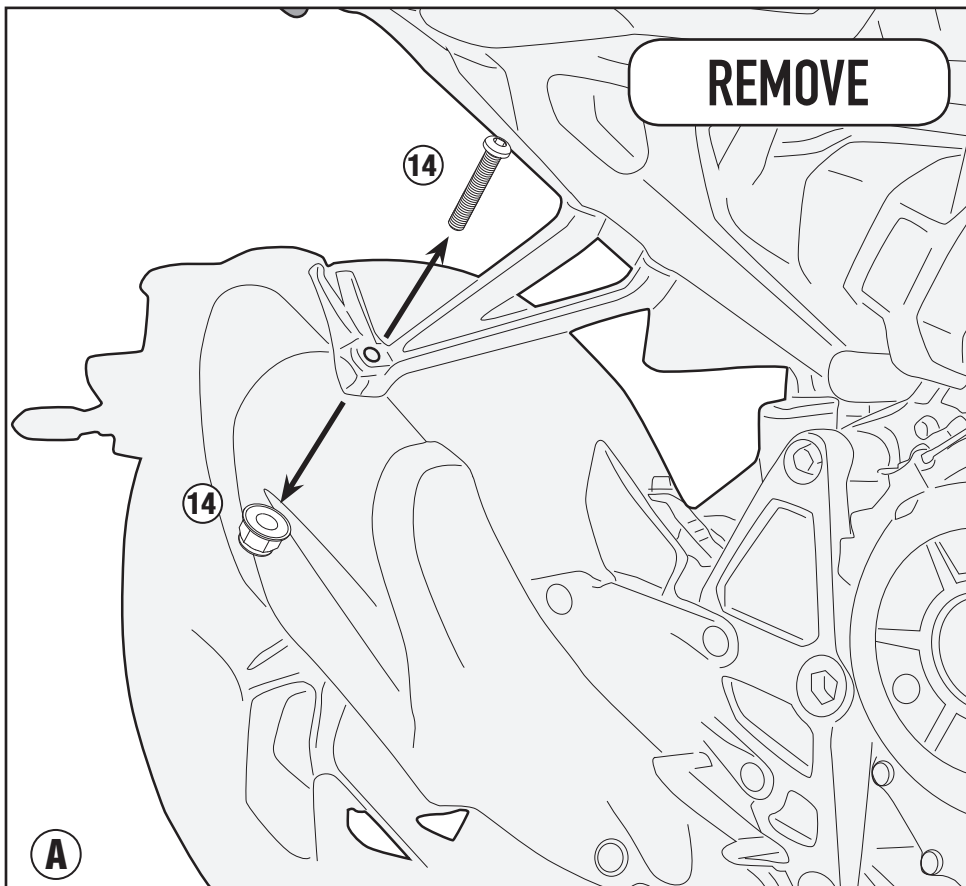

TE1165 - TE1165K

TELAIETTO LATERALE SPECIFICO - SPECIFIC SADDLEBAG TUBULAR HOLDER - SUPPORT TUBULAIRE POUR SACOCHES CAVALIÈRES - SPEZIAL SEITENTRAEGER FUER WEICHTASCHEN

PORTA ALFORJAS TUBULAR LATERAL - SUPORTE LATERAL DE ALFORGES

HONDA CB 1000R (2018)