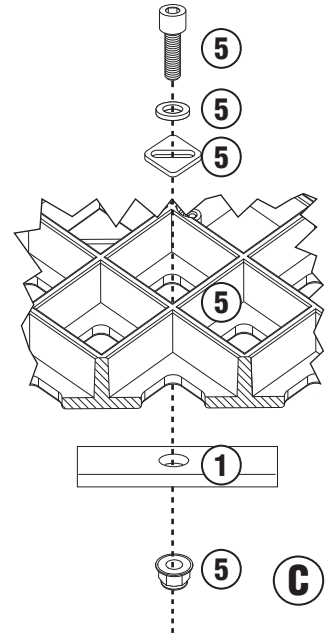

SR8830 – KR8830

PORTAPACCO SPECIFICO – SPECIFIC HOLDER – PORTE-PAQUET SPÉCIFIQUE – SPEZIFISCHER TRÄGER – PORTA-EQUIPAJE ESPECÍFICO – TRANSPORTADOR ESPECÍFICO

SUPER SOCO CPX (2021)

N°	Descrizione-Description	Caratteristiche-Features	Codice-Code	Quantità-Quantity
1	Supporto - Support - Support Halterung - Soporte – Apoio	-	GL4752DXV GL4752SXV	2(Right;Left)
2	Vite - Screw - Vis - Schraube Tornillo - Parafuso	TECF M6X20	620TECF	4
3	Rondella - Washer Rondelle - Scheibe Arandela – Arruela	Foro Ø6mm	6RON	4
4	Componenti Originali - Original Parts Parties Originales - Original Bauteile Componentes Originales - Componentes Originais	-	-	-
5	Particolari Inclusi Nel Kit Viteria Della Piastra Components Included In The Fitting Kit Of The Plate Pièces Inclues Dans Le Kit De Vis De La Platine Die Einzelnen Teile Sind Bei Montagekit Der Platte Enthalten Despieces Incluidos En El Kit De Anclajes De La Parrilla Explodiu Incluído No Kit As Âncoras Da Grelha	-	-	-

SR8830 - KR8830

PORTAPACCO SPECIFICO - SPECIFIC HOLDER - PORTE-PAQUET SPÉCIFIQUE - SPEZIFISCHER TRÄGER - PORTA-EQUIPAJE ESPECÍFICO - TRANSPORTADOR ESPECÍFICO

SUPER SOCO CPX (2021)

SR8830 - KR8830

PORTAPACCO SPECIFICO - SPECIFIC HOLDER - PORTE-PAQUET SPÉCIFIQUE - SPEZIFISCHER TRÄGER - PORTA-EQUIPAJE ESPECÍFICO - TRANSPORTADOR ESPECÍFICO

SUPER SOCO CPX (2021)

SR8830 - KR8830

PORTAPACCO SPECIFICO - SPECIFIC HOLDER - PORTE-PAQUET SPÉCIFIQUE - SPEZIFISCHER TRÄGER - PORTA-EQUIPAJE ESPECÍFICO - TRANSPORTADOR ESPECÍFICO

SUPER SOCO CPX (2021)

Z113C2 MONOLOCK PLATE

E251 MONOKEY PLATE