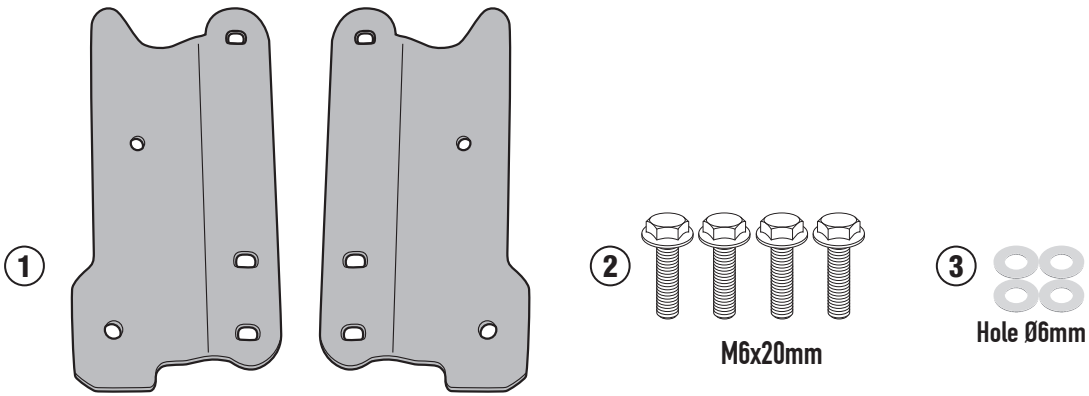

SR8830 – KR8830

PORTAPACCO SPECIFICO – SPECIFIC HOLDER – PORTE-PAQUET SPÉCIFIQUE – SPEZIFISCHER TRÄGER – PORTA-EQUIPAJE ESPECÍFICO – TRANSPORTADOR ESPECÍFICO

SUPER SOCO CPX (2021)

N°	Descrizione-Description	Caratteristiche-Features	Codice-Code	Quantità-Quantity
1	Supporto - Support - Support Halterung - Soporte – Apoio	-	GL4752DXV GL4752SXV	2(Right;Left)
2	Vite - Screw - Vis - Schraube Tornillo - Parafuso	TECF M6X20	620TECF	4
3	Rondella - Washer Rondelle - Scheibe Arandela – Arruela	Foro Ø6mm	6RON	4
4	Componenti Originali - Original Parts Parties Originales - Original Bauteile Componentes Originales - Componentes Originais	-	-	-
5	Particolari Inclusi Nel Kit Viteria Della Piastra Components Included In The Fitting Kit Of The Plate Pièces Inclues Dans Le Kit De Vis De La Platine Die Einzelnen Teile Sind Bei Montagekit Der Platte Enthalten Despieces Incluidos En El Kit De Anclajes De La Parrilla Explodiu Incluído No Kit As Âncoras Da Grelha	-	-	-

SR8830 - KR8830

PORTAPACCO SPECIFICO - SPECIFIC HOLDER - PORTE-PAQUET SPÉCIFIQUE - SPEZIFISCHER TRÄGER - PORTA-EQUIPAJE ESPECÍFICO - TRANSPORTADOR ESPECÍFICO

SUPER SOCO CPX (2021)

SR8830 - KR8830

PORTAPACCO SPECIFICO - SPECIFIC HOLDER - PORTE-PAQUET SPÉCIFIQUE - SPEZIFISCHER TRÄGER - PORTA-EQUIPAJE ESPECÍFICO - TRANSPORTADOR ESPECÍFICO

SUPER SOCO CPX (2021)

SR8830 - KR8830

PORTAPACCO SPECIFICO - SPECIFIC HOLDER - PORTE-PAQUET SPÉCIFIQUE - SPEZIFISCHER TRÄGER - PORTA-EQUIPAJE ESPECÍFICO - TRANSPORTADOR ESPECÍFICO

SUPER SOCO CPX (2021)

Z113C2 MONOLOCK PLATE

E251 MONOKEY PLATE