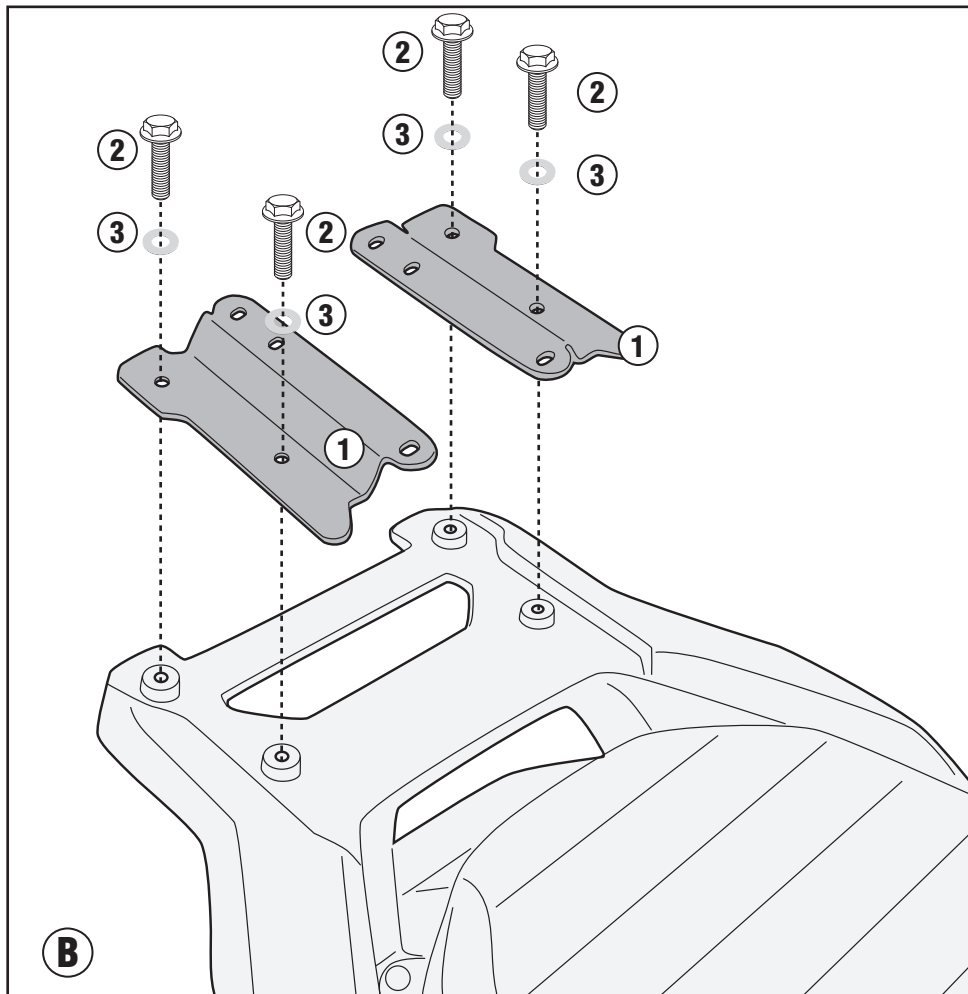

SR8830 – KR8830

PORTAPACCO SPECIFICO – SPECIFIC HOLDER – PORTE-PAQUET SPÉCIFIQUE – SPEZIFISCHER TRÄGER – PORTA-EQUIPAJE ESPECÍFICO – TRANSPORTADOR ESPECÍFICO

SUPER SOCO CPX (2021)

N°	Descrizione-Description	Caratteristiche-Features	Codice-Code	Quantità-Quantity
1	Supporto - Support - Support Halterung - Soporte – Apoio	-	GL4752DXV GL4752SXV	2(Right;Left)
2	Vite - Screw - Vis - Schraube Tornillo - Parafuso	TECF M6X20	620TECF	4
3	Rondella - Washer Rondelle - Scheibe Arandela – Arruela	Foro Ø6mm	6RON	4
4	Componenti Originali - Original Parts Parties Originales - Original Bauteile Componentes Originales - Componentes Originais	-	-	-
5	Particolari Inclusi Nel Kit Viteria Della Piastra Components Included In The Fitting Kit Of The Plate Pièces Inclues Dans Le Kit De Vis De La Platine Die Einzelnen Teile Sind Bei Montagekit Der Platte Enthalten Despieces Incluidos En El Kit De Anclajes De La Parrilla Explodiu Incluído No Kit As Âncoras Da Grelha	-	-	-

SR8830 - KR8830

PORTAPACCO SPECIFICO - SPECIFIC HOLDER - PORTE-PAQUET SPÉCIFIQUE - SPEZIFISCHER TRÄGER - PORTA-EQUIPAJE ESPECÍFICO - TRANSPORTADOR ESPECÍFICO

SUPER SOCO CPX (2021)

SR8830 - KR8830

PORTAPACCO SPECIFICO - SPECIFIC HOLDER - PORTE-PAQUET SPÉCIFIQUE - SPEZIFISCHER TRÄGER - PORTA-EQUIPAJE ESPECÍFICO - TRANSPORTADOR ESPECÍFICO

SUPER SOCO CPX (2021)

SR8830 - KR8830

PORTAPACCO SPECIFICO - SPECIFIC HOLDER - PORTE-PAQUET SPÉCIFIQUE - SPEZIFISCHER TRÄGER - PORTA-EQUIPAJE ESPECÍFICO - TRANSPORTADOR ESPECÍFICO

SUPER SOCO CPX (2021)

Z113C2 MONOLOCK PLATE