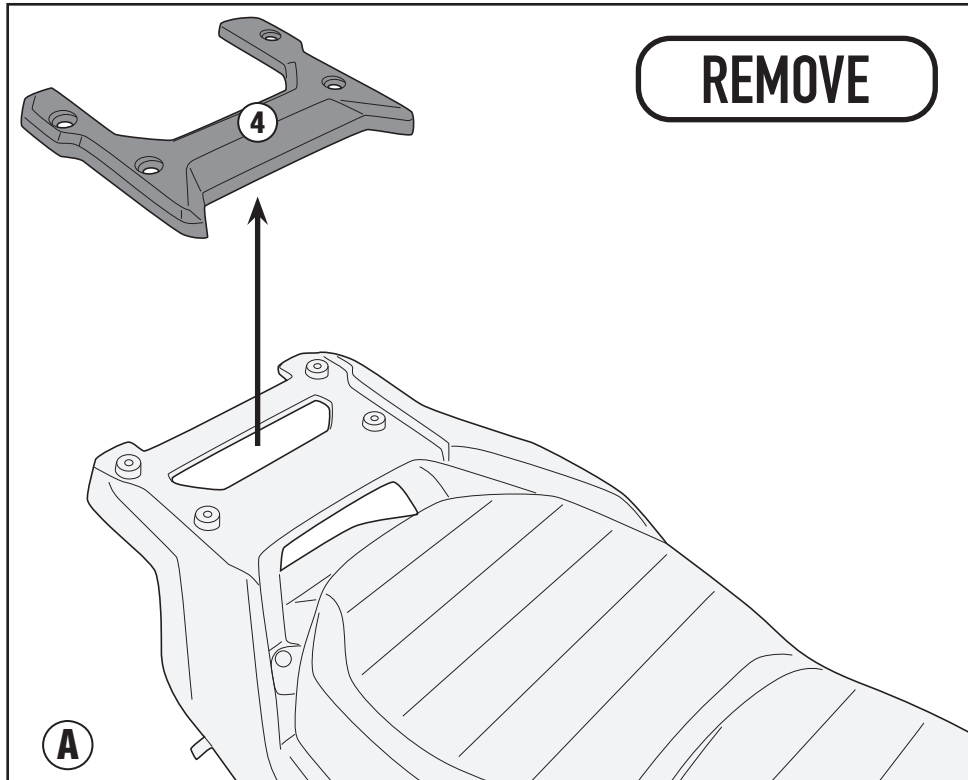

SR8830 – KR8830

PORTAPACCO SPECIFICO – SPECIFIC HOLDER – PORTE-PAQUET SPÉCIFIQUE – SPEZIFISCHER TRÄGER – PORTA-EQUIPAJE ESPECÍFICO – TRANSPORTADOR ESPECÍFICO

SUPER SOCO CPX (2021)

N°	Descrizione-Description	Caratteristiche-Features	Codice-Code	Quantità-Quantity
1	Supporto - Support - Support Halterung - Soporte – Apoio	-	GL4752DXV GL4752SXV	2(Right;Left)
2	Vite - Screw - Vis - Schraube Tornillo - Parafuso	TECF M6X20	620TECF	4
3	Rondella - Washer Rondelle - Scheibe Arandela – Arruela	Foro Ø6mm	6RON	4
4	Componenti Originali - Original Parts Parties Originales - Original Bauteile Componentes Originales - Componentes Originais	-	-	-
5	Particolari Inclusi Nel Kit Viteria Della Piastra Components Included In The Fitting Kit Of The Plate Pièces Inclues Dans Le Kit De Vis De La Platine Die Einzelnen Teile Sind Bei Montagekit Der Platte Enthalten Despieces Incluidos En El Kit De Anclajes De La Parrilla Explodiu Incluído No Kit As Âncoras Da Grelha	-	-	-

SR8830 - KR8830

PORTAPACCO SPECIFICO - SPECIFIC HOLDER - PORTE-PAQUET SPÉCIFIQUE - SPEZIFISCHER TRÄGER - PORTA-EQUIPAJE ESPECÍFICO - TRANSPORTADOR ESPECÍFICO

SUPER SOCO CPX (2021)

SR8830 - KR8830

PORTAPACCO SPECIFICO - SPECIFIC HOLDER - PORTE-PAQUET SPÉCIFIQUE - SPEZIFISCHER TRÄGER - PORTA-EQUIPAJE ESPECÍFICO - TRANSPORTADOR ESPECÍFICO

SUPER SOCO CPX (2021)

SR8830 - KR8830

PORTAPACCO SPECIFICO - SPECIFIC HOLDER - PORTE-PAQUET SPÉCIFIQUE - SPEZIFISCHER TRÄGER - PORTA-EQUIPAJE ESPECÍFICO - TRANSPORTADOR ESPECÍFICO

SUPER SOCO CPX (2021)

Z113C2 MONOLOCK PLATE