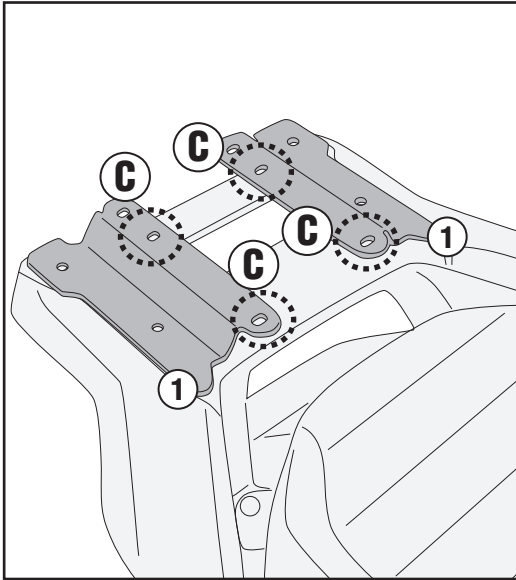

SR8830 – KR8830

PORTAPACCO SPECIFICO – SPECIFIC HOLDER – PORTE-PAQUET SPÉCIFIQUE – SPEZIFISCHER TRÄGER – PORTA-EQUIPAJE ESPECÍFICO – TRANSPORTADOR ESPECÍFICO

SUPER SOCO CPX (2021)

N°	Descrizione-Description	Caratteristiche-Features	Codice-Code	Quantità-Quantity
1	Supporto - Support - Support Halterung - Soporte – Apoio	-	GL4752DXV GL4752SXV	2(Right;Left)
2	Vite - Screw - Vis - Schraube Tornillo - Parafuso	TECF M6X20	620TECF	4
3	Rondella - Washer Rondelle - Scheibe Arandela – Arruela	Foro Ø6mm	6RON	4
4	Componenti Originali - Original Parts Parties Originales - Original Bauteile Componentes Originales - Componentes Originais	-	-	-
5	Particolari Inclusi Nel Kit Viteria Della Piastra Components Included In The Fitting Kit Of The Plate Pièces Inclues Dans Le Kit De Vis De La Platine Die Einzelnen Teile Sind Bei Montagekit Der Platte Enthalten Despieces Incluidos En El Kit De Anclajes De La Parrilla Explodiu Incluído No Kit As Âncoras Da Grelha	-	-	-

SR8830 - KR8830

PORTAPACCO SPECIFICO - SPECIFIC HOLDER - PORTE-PAQUET SPÉCIFIQUE - SPEZIFISCHER TRÄGER - PORTA-EQUIPAJE ESPECÍFICO - TRANSPORTADOR ESPECÍFICO

SUPER SOCO CPX (2021)

SR8830 - KR8830

PORTAPACCO SPECIFICO - SPECIFIC HOLDER - PORTE-PAQUET SPÉCIFIQUE - SPEZIFISCHER TRÄGER - PORTA-EQUIPAJE ESPECÍFICO - TRANSPORTADOR ESPECÍFICO

SUPER SOCO CPX (2021)

SR8830 - KR8830

PORTAPACCO SPECIFICO - SPECIFIC HOLDER - PORTE-PAQUET SPÉCIFIQUE - SPEZIFISCHER TRÄGER - PORTA-EQUIPAJE ESPECÍFICO - TRANSPORTADOR ESPECÍFICO

SUPER SOCO CPX (2021)

Z113C2 MONOLOCK PLATE

E251 MONOKEY PLATE