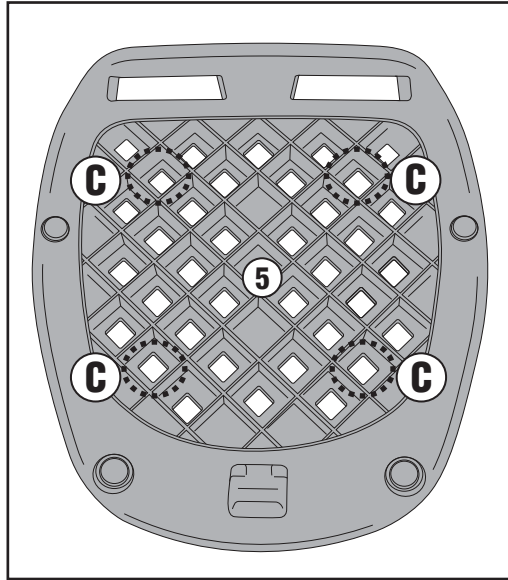

SR8830 – KR8830

PORTAPACCO SPECIFICO – SPECIFIC HOLDER – PORTE-PAQUET SPÉCIFIQUE – SPEZIFISCHER TRÄGER – PORTA-EQUIPAJE ESPECÍFICO – TRANSPORTADOR ESPECÍFICO

SUPER SOCO CPX (2021)

N°	Descrizione-Description	Caratteristiche-Features	Codice-Code	Quantità-Quantity
1	Supporto - Support - Support Halterung - Soporte – Apoio	-	GL4752DXV GL4752SXV	2(Right;Left)
2	Vite - Screw - Vis - Schraube Tornillo - Parafuso	TECF M6X20	620TECF	4
3	Rondella - Washer Rondelle - Scheibe Arandela – Arruela	Foro Ø6mm	6RON	4
4	Componenti Originali - Original Parts Parties Originales - Original Bauteile Componentes Originales - Componentes Originais	-	-	-
5	Particolari Inclusi Nel Kit Viteria Della Piastra Components Included In The Fitting Kit Of The Plate Pièces Inclues Dans Le Kit De Vis De La Platine Die Einzelnen Teile Sind Bei Montagekit Der Platte Enthalten Despieces Incluidos En El Kit De Anclajes De La Parrilla Explodiu Incluído No Kit As Âncoras Da Grelha	-	-	-

SR8830 - KR8830

PORTAPACCO SPECIFICO - SPECIFIC HOLDER - PORTE-PAQUET SPÉCIFIQUE - SPEZIFISCHER TRÄGER - PORTA-EQUIPAJE ESPECÍFICO - TRANSPORTADOR ESPECÍFICO

SUPER SOCO CPX (2021)

SR8830 - KR8830

PORTAPACCO SPECIFICO - SPECIFIC HOLDER - PORTE-PAQUET SPÉCIFIQUE - SPEZIFISCHER TRÄGER - PORTA-EQUIPAJE ESPECÍFICO - TRANSPORTADOR ESPECÍFICO

SUPER SOCO CPX (2021)

SR8830 - KR8830

PORTAPACCO SPECIFICO - SPECIFIC HOLDER - PORTE-PAQUET SPÉCIFIQUE - SPEZIFISCHER TRÄGER - PORTA-EQUIPAJE ESPECÍFICO - TRANSPORTADOR ESPECÍFICO

SUPER SOCO CPX (2021)

Z113C2 MONOLOCK PLATE

E251 MONOKEY PLATE