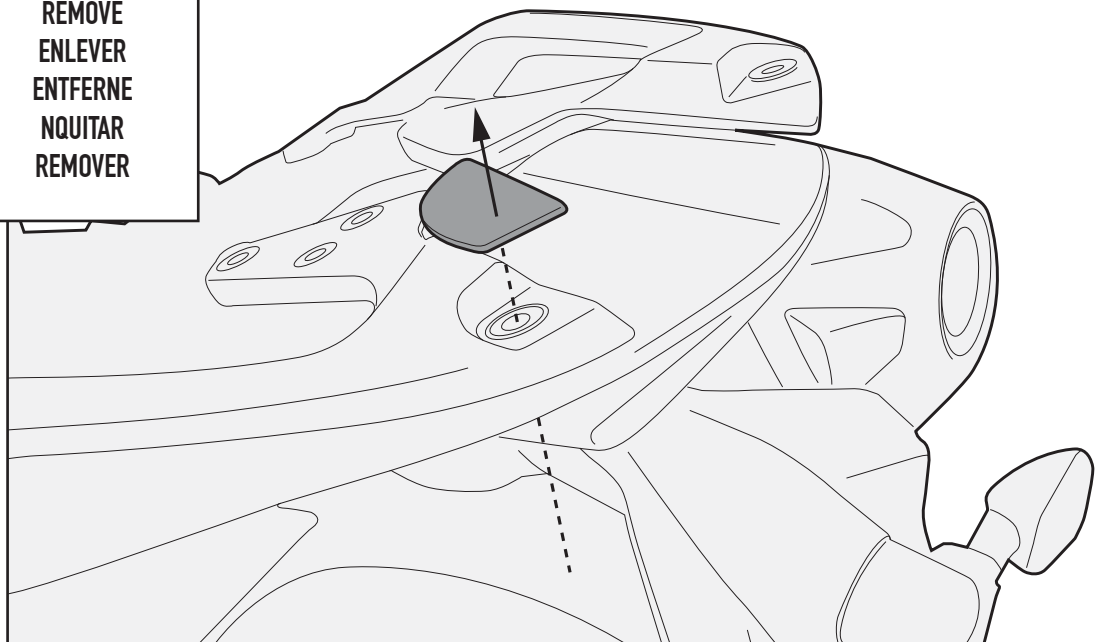

TOGLIERE
REMOVE
ENLEVER
ENTFERNE
NQITAR
REMOVER