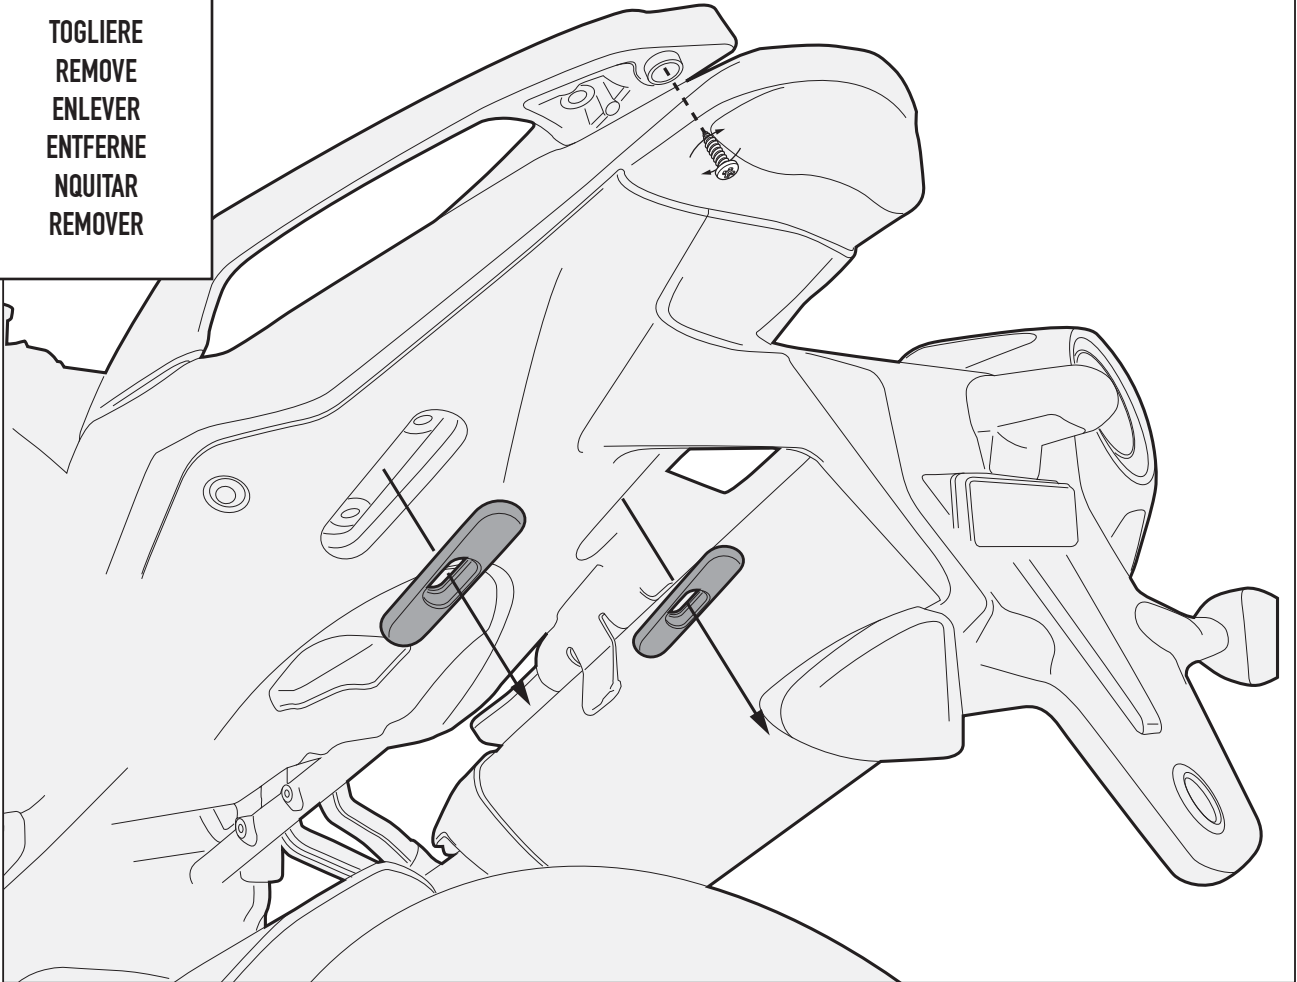

SR6404 - KR6404

PORTAPACCO SPECIFICO - SPECIFIC HOLDER - PORTE-PAQUET SPÉCIFIQUE - SPEZIFISCHER TRÄGER - PORTA-EQUIPAJE ESPECÍFICO - TRANSPORTADOR ESPECÍFICO

TRIUMPH TIGER SPORT 1050 (2013)

TOGLIERE
REMOVE
ENLEVER
ENTFERNE
NQITAR
REMOVER