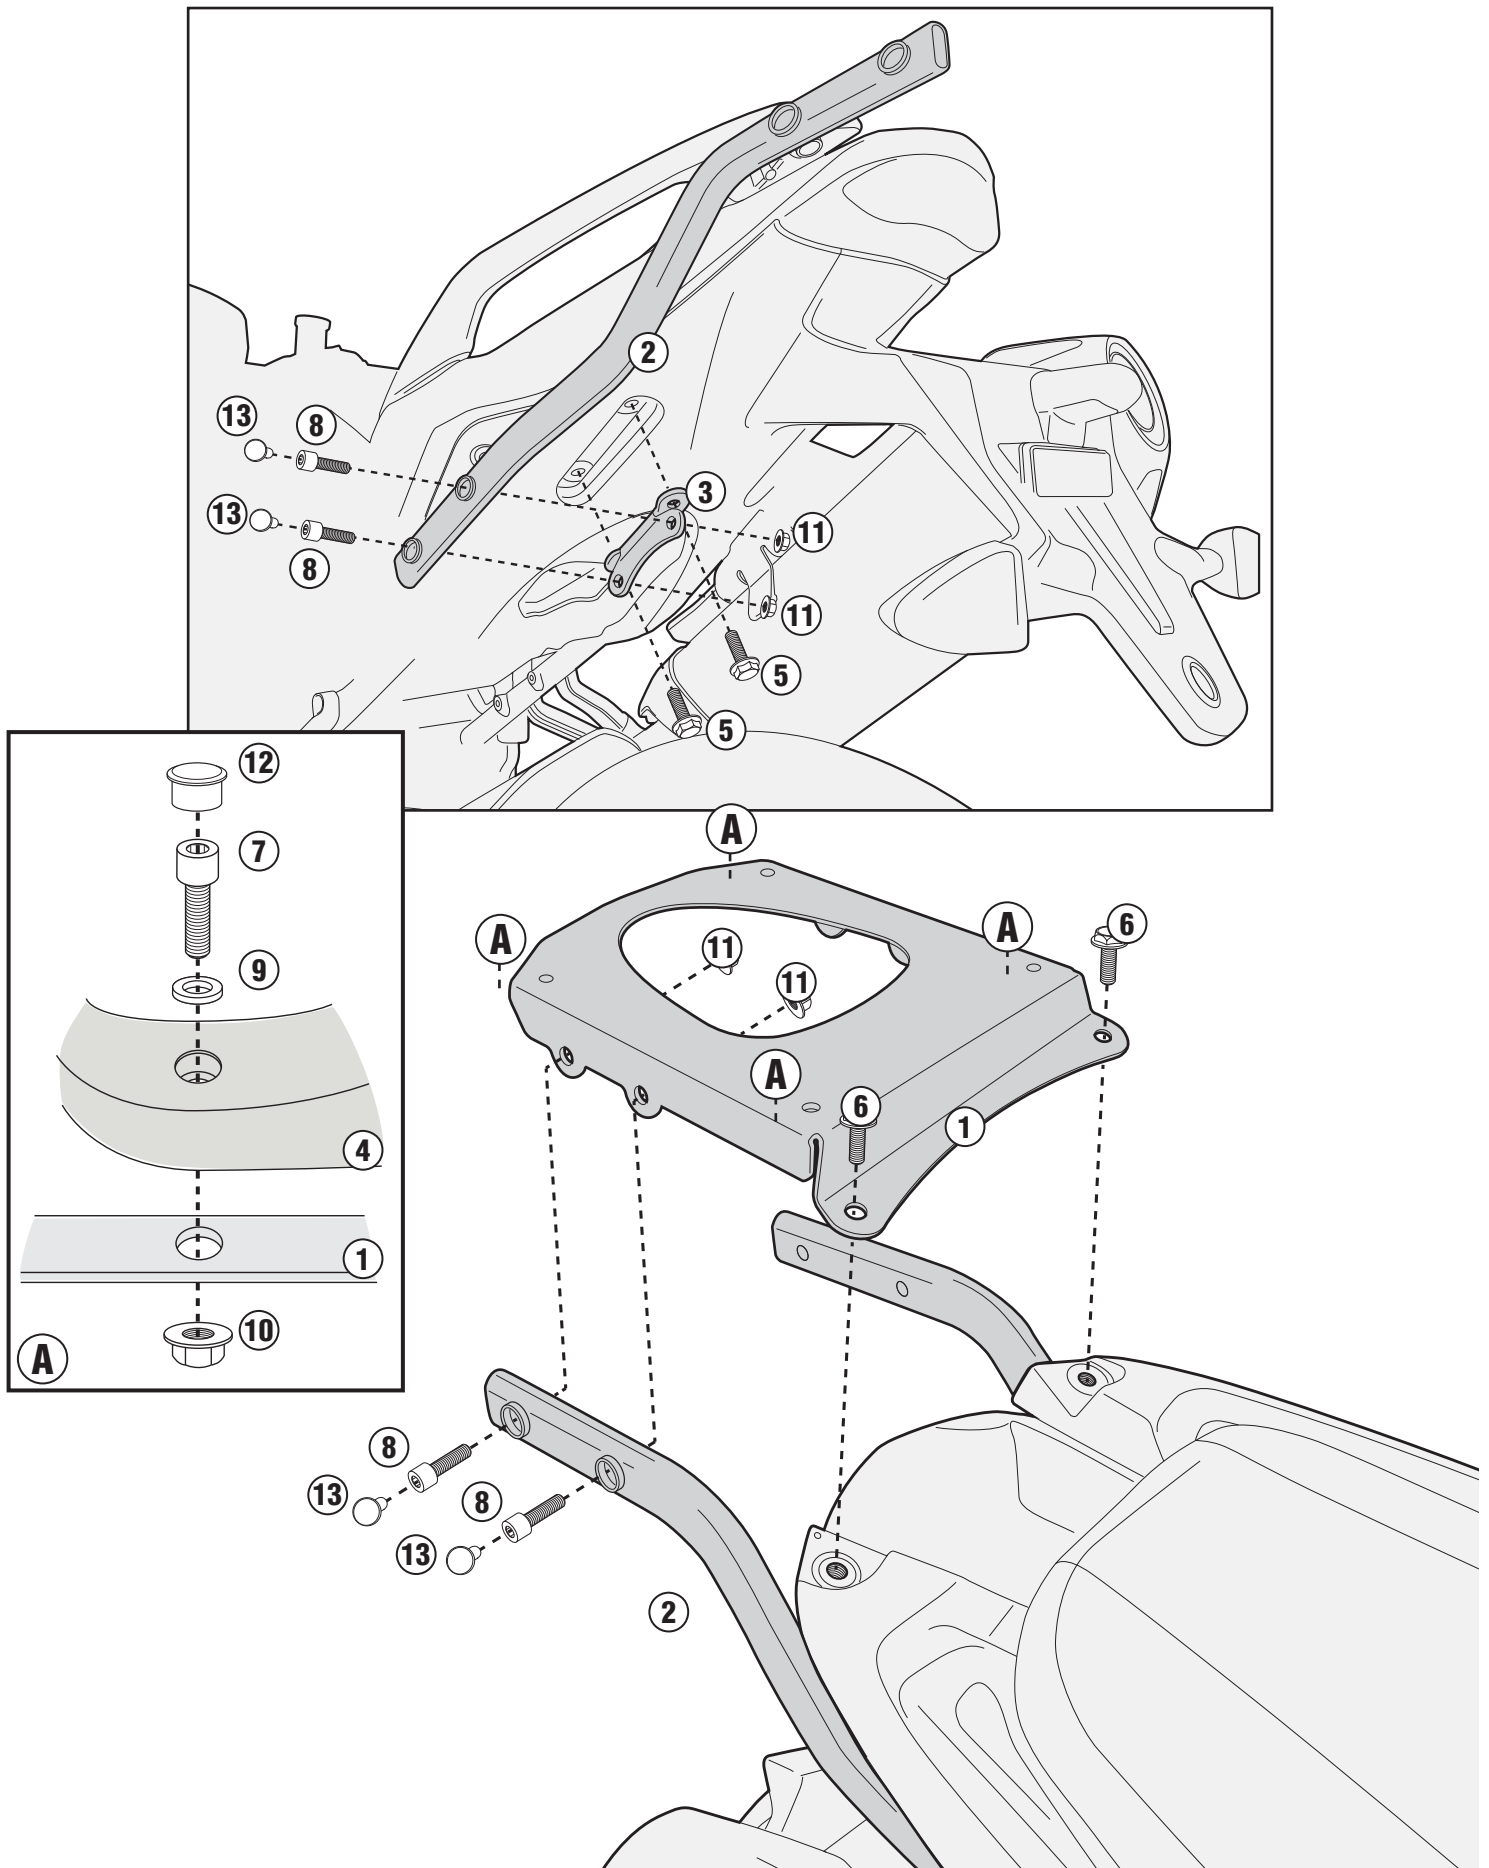

SR6404 - KR6404

PORTAPACCO SPECIFICO - SPECIFIC HOLDER - PORTE-PAQUET SPÉCIFIQUE - SPEZIFISCHER TRÄGER - PORTA-EQUIPAJE ESPECÍFICO - TRANSPORTADOR ESPECÍFICO

TRIUMPH TIGER SPORT 1050 (2013)

ISTRUZIONI DI MONTAGGIO - MOUNTING INSTRUCTIONS
INSTRUCTIONS DE MONTAGE - BAUANLEITUNG
INSTRUCCIONES DE MONTAJE - INSTRUÇÕES DE MONTAGEM