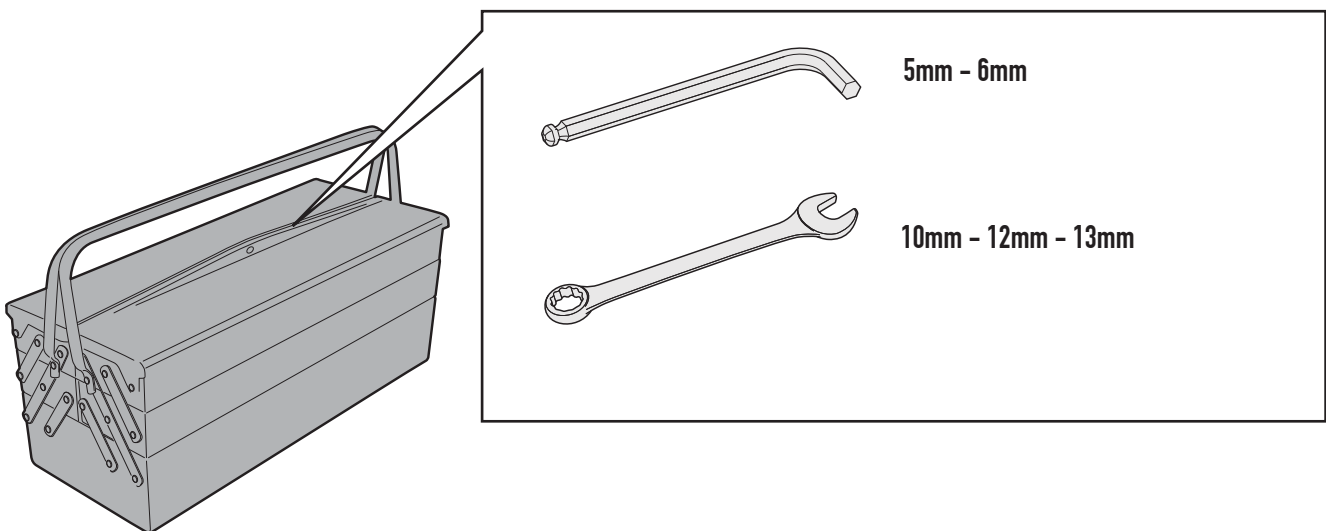

SR6404 - KR6404

PORTAPACCO SPECIFICO - SPECIFIC HOLDER - PORTE-PAQUET SPÉCIFIQUE - SPEZIFISCHER TRÄGER - PORTA-EQUIPAJE ESPECÍFICO - TRANSPORTADOR ESPECÍFICO

TRIUMPH TIGER SPORT 1050 (2013)

N°	Descrizione	Caratteristiche	Codice	Quantità	
1	Piastra - Plate Platine - Platte Parrilla - Grelha	Sp. 3mm	GL2394	1	
2	Supporto - Support - Support Halterung - Soporte - Apoio	-	LT0935	2 (Dx;Sx)	
3	Supporto - Support - Support Halterung - Soporte - Apoio	SP. 4mm	GL2395	2 (Dx;Sx)	
4	Piastra - Plate Platine - Platte Parrilla - Grelha	-	Z622M	1	
5	Vite - Screw Vis - Schraube Tornillo - Parafuso	TEF M8x16	816TEF	4	
6	Vite - Screw Vis - Schraube Tornillo - Parafuso	TECF M8x20	820TECF	2	
7	Vite - Screw Vis - Schraube Tornillo - Parafuso	TCEI M6x25	625TCEI	4	
8	Vite - Screw Vis - Schraube Tornillo - Parafuso	TCEI M8x25	825TCEI	8	
9	Rondella - Washer Rondelle - Scheibe Arandela - Arruela	Ø6	6RON	4	
10	Dado - Bolt - Ecrou Mutter - Tuerca - Porca	Auto Bloccante Flangiato M6	6DADIAFLN	4	
11	Dado - Bolt - Ecrou Mutter - Tuerca - Porca	Auto Bloccante Flangiato M8	8DADIAFLN	8	
12	Copriforo - Bolt Cap Cache Trou - Stopslock Tapa Agujero - Tampa do Orifício	-	Z621	6	
13	Coprivite - Screw Cap Cache Vis - Stopsschraube Tapa Tornillo - Boné	Ø8	Z801	8	

SR6404 - KR6404

PORTAPACCO SPECIFICO - SPECIFIC HOLDER - PORTE-PAQUET SPÉCIFIQUE - SPEZIFISCHER TRÄGER - PORTA-EQUIPAJE ESPECÍFICO - TRANSPORTADOR ESPECÍFICO

TRIUMPH TIGER SPORT 1050 (2013)

SR6404 - KR6404