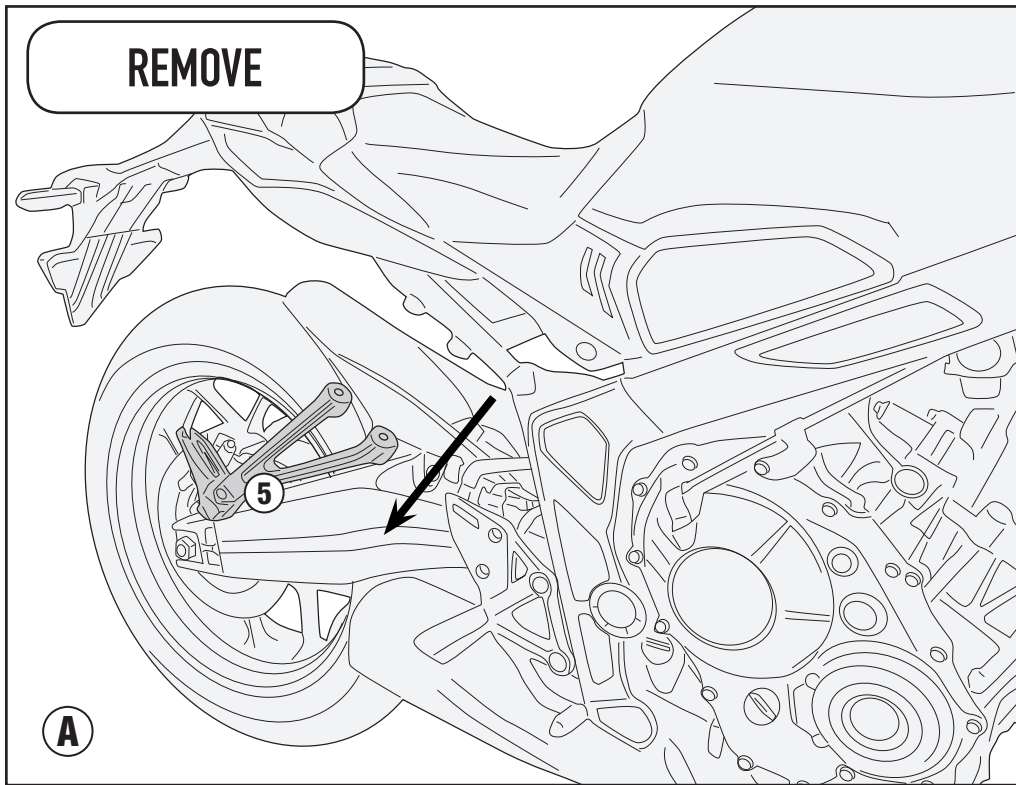

1173KIT - 1173KITK

KIT SPECIFICO - SPECIFIC KIT - KIT SPECIFIQUE - SPEZIFISCHES KIT - KIT ESPECÍFICO - KIT ESPECÍFICA

HONDA CB650R (2019)