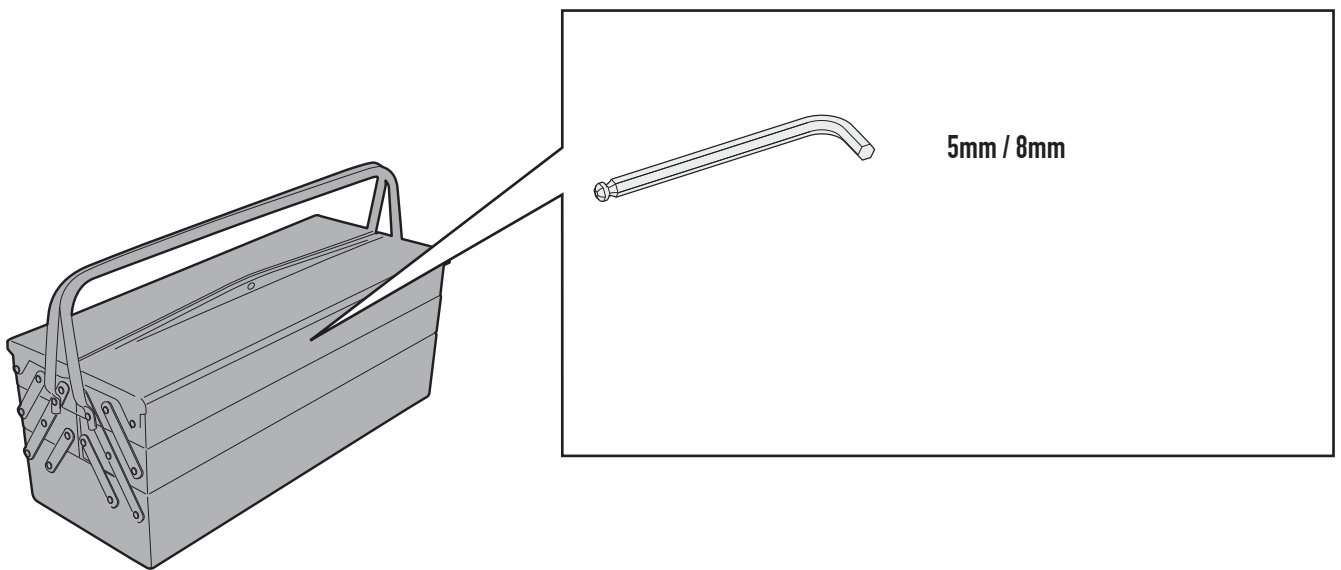

1173KIT - 1173KITK

KIT SPECIFICO - SPECIFIC KIT - KIT SPECIFIQUE - SPEZIFISCHES KIT - KIT ESPECÍFICO - KIT ESPECÍFICA

HONDA CB650R (2019)

N°	Descrizione	Caratteristiche	Codice	Quantità
1	Piastrina di supporto - Support plate Plaque de support - Trägerplatte Pletina de soporte - Placa de apoio	-	GL4145DXV GL4145SXV	2 (Right; Left)
2	Vite - Screw Vis - Schraube Tornillo - Parafuso	TBEI M8x40	840TBEI	8
3	Rondella spaccata - Split washer Scheibe - Rondelle fendue Arandela seccionada - Arruela Dentada	Ø8	Z1060	8
4	Distanziale - Spacer Entretoise - Distanzstueck Distanciador - Espaçador	Ø24x5 Foro 8,5mm	C24L5F8,5T	4
5	Componenti Originali - Original Parts Parties Originales - Original Bauteile Componentes Originales - Componentes Originais	-	-	-

1173KIT - 1173KITK

KIT SPECIFICO - SPECIFIC KIT - KIT SPECIFIQUE - SPEZIFISCHES KIT - KIT ESPECÍFICO - KIT ESPECÍFICA

HONDA CB650R (2019)