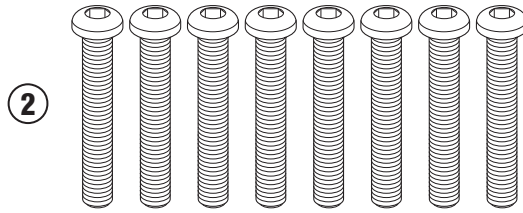

1173KIT - 1173KITK

KIT SPECIFICO - SPECIFIC KIT - KIT SPECIFIQUE - SPEZIFISCHES KIT - KIT ESPECÍFICO - KIT ESPECÍFICA

HONDA CB650R (2019)

N°	Descrizione	Caratteristiche	Codice	Quantità
1	Piastrina di supporto - Support plate Plaque de support - Trägerplatte Pletina de soporte - Placa de apoio	-	GL4145DXV GL4145SXV	2 (Right; Left)
2	Vite - Screw Vis - Schraube Tornillo - Parafuso	TBEI M8x40	840TBEI	8
3	Rondella spaccata - Split washer Scheibe - Rondelle fendue Arandela seccionada - Arruela Dentada	Ø8	Z1060	8
4	Distanziale - Spacer Entretoise - Distanzstueck Distanciador - Espaçador	Ø24x5 Foro 8,5mm	C24L5F8,5T	4
5	Componenti Originali - Original Parts Parties Originales - Original Bauteile Componentes Originales - Componentes Originais	-	-	-

1173KIT - 1173KITK

KIT SPECIFICO - SPECIFIC KIT - KIT SPECIFIQUE - SPEZIFISCHES KIT - KIT ESPECÍFICO - KIT ESPECÍFICA

HONDA CB650R (2019)