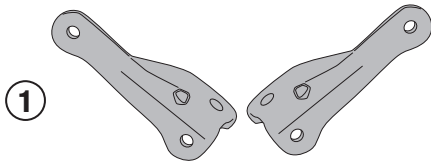

1173KIT - 1173KITK

KIT SPECIFICO - SPECIFIC KIT - KIT SPECIFIQUE - SPEZIFISCHES KIT - KIT ESPECÍFICO - KIT ESPECÍFICA

HONDA CB650R (2019)

N°	Descrizione	Caratteristiche	Codice	Quantità
1	Piastrina di supporto - Support plate Plaque de support - Trägerplatte Pletina de soporte - Placa de apoio	-	GL4145DXV GL4145SXV	2 (Right; Left)
2	Vite - Screw Vis - Schraube Tornillo - Parafuso	TBEI M8x40	840TBEI	8
3	Rondella spaccata - Split washer Scheibe - Rondelle fendue Arandela seccionada - Arruela Dentada	Ø8	Z1060	8
4	Distanziale - Spacer Entretoise - Distanzstueck Distanciador - Espaçador	Ø24x5 Foro 8,5mm	C24L5F8,5T	4
5	Componenti Originali - Original Parts Parties Originales - Original Bauteile Componentes Originales - Componentes Originais	-	-	-

1173KIT - 1173KITK

KIT SPECIFICO - SPECIFIC KIT - KIT SPECIFIQUE - SPEZIFISCHES KIT - KIT ESPECÍFICO - KIT ESPECÍFICA

HONDA CB650R (2019)