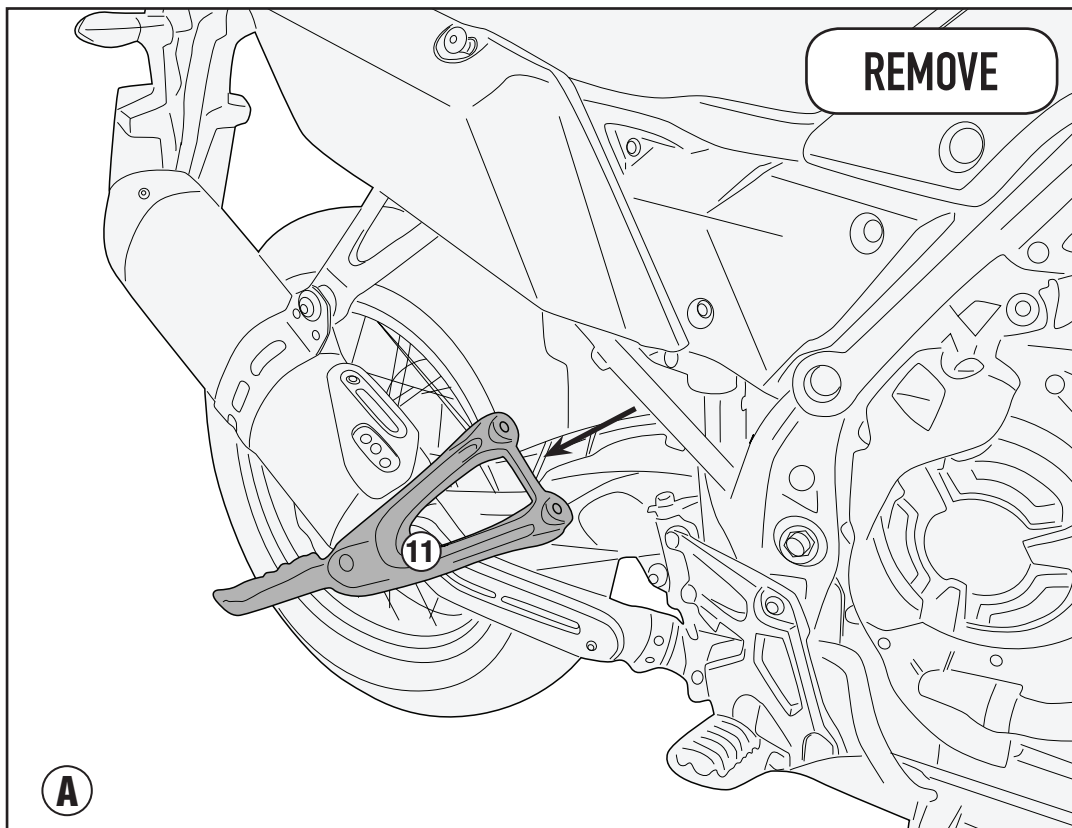

PL02145CAM

PORTAVALIGIE LATERALE SPECIFICO - SPECIFIC TUBULAR SIDE-CASE HOLDER - PORTE-VALISES LATÉRAUX SPÉCIFIQUE
SPEZIFISCHES STAHLROHR-SEITENTRAEGER - PORTA MALETAS LATERALES ESPECÍFICO - SUPORTE DE MALAS ESPECÍFICO

YAMAHA Ténéré 700 (2019)