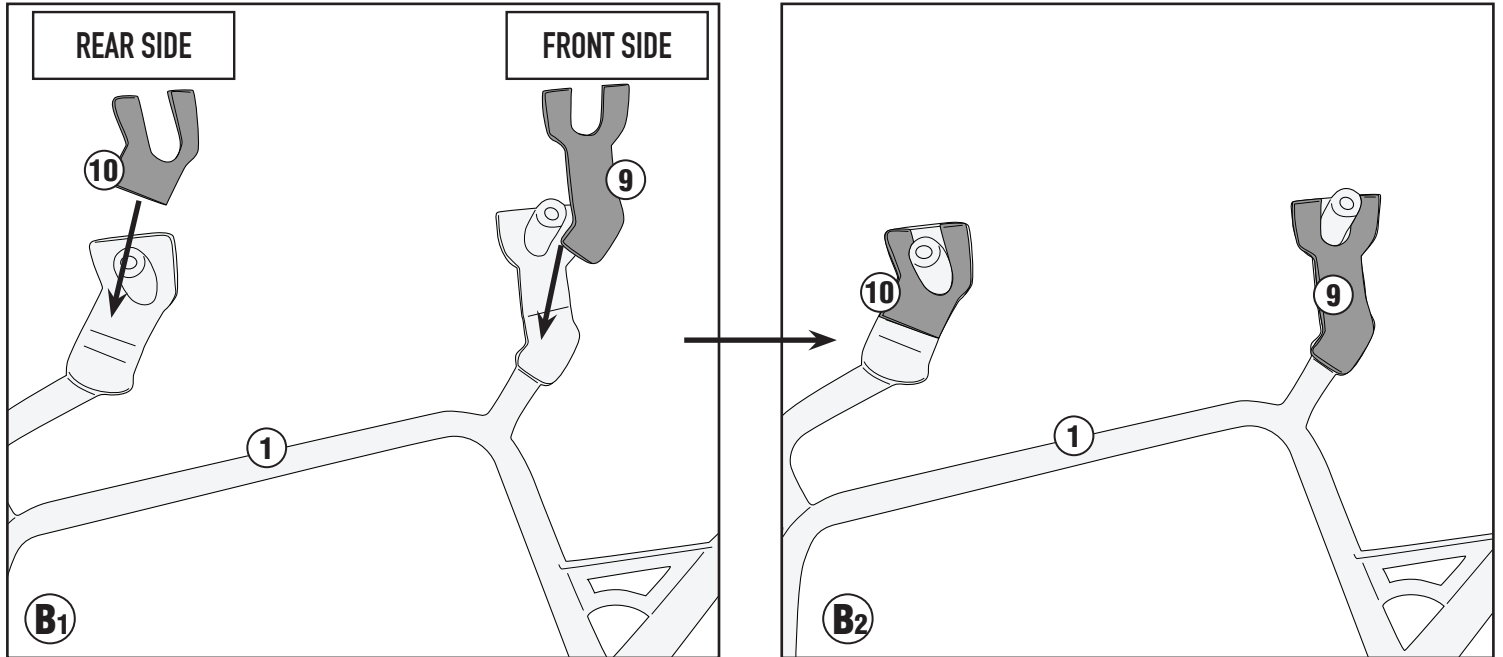

YAMAHA Ténéré 700 (2019)

PL02145CAM

PORTAVALIGIE LATERALE SPECIFICO - SPECIFIC TUBULAR SIDE-CASE HOLDER - PORTE-VALISES LATÉRAUX SPÉCIFIQUE
SPEZIFISCHES STAHLROHR-SEITENTRAEGER - PORTA MALETAS LATERALES ESPECÍFICO - SUPORTE DE MALAS ESPECÍFICO

YAMAHA Ténéré 700 (2019)

LEFT SIDE / RIGHT SIDE

PL02145CAM

PORTAVALIGIE LATERALE SPECIFICO - SPECIFIC TUBULAR SIDE-CASE HOLDER - PORTE-VALISES LATÉRAUX SPÉCIFIQUE
SPEZIFISCHES STAHLROHR-SEITENTRAEGER - PORTA MALETAS LATERALES ESPECÍFICO - SUPORTE DE MALAS ESPECÍFICO