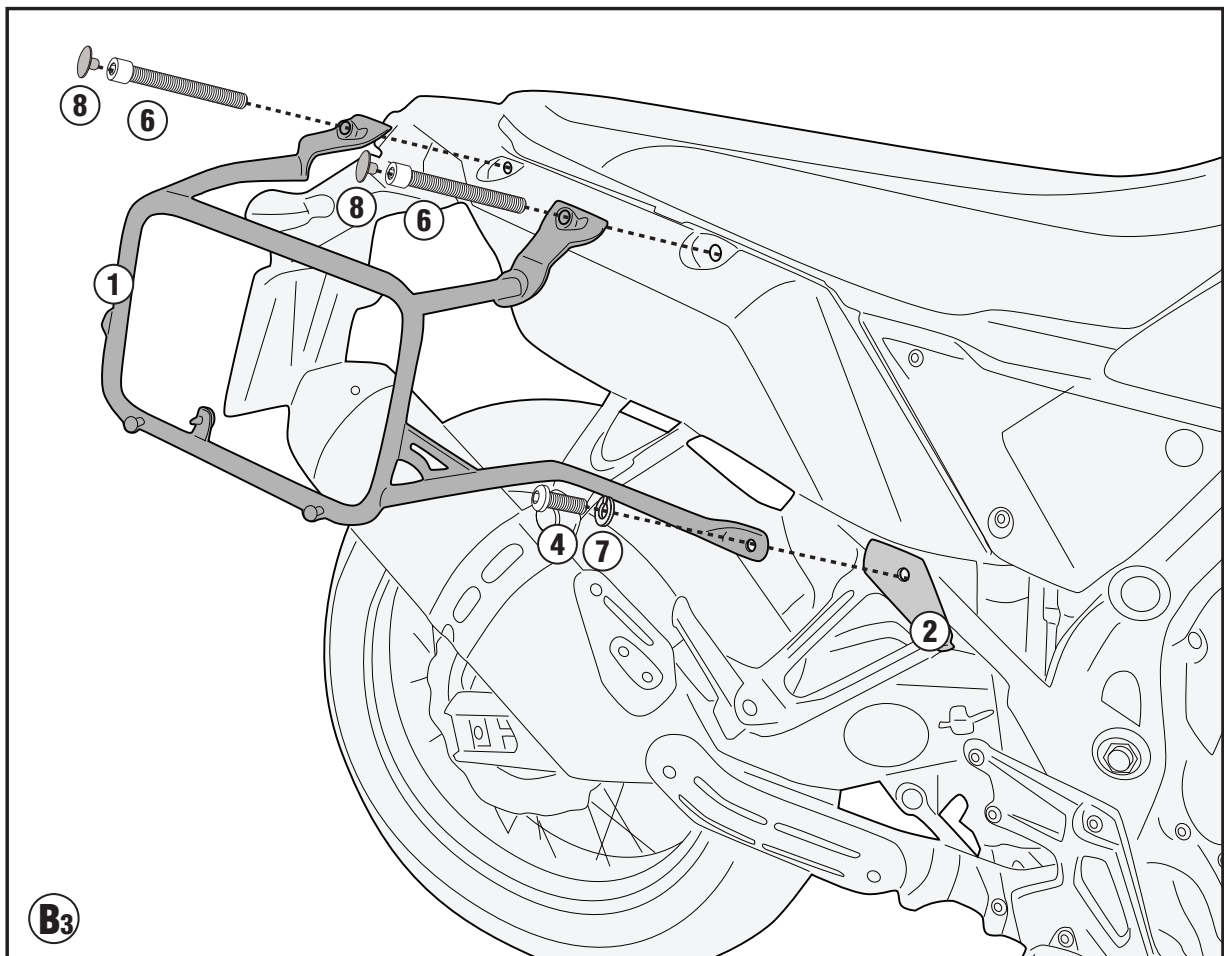

PL02145CAM

PORTAVALIGIE LATERALE SPECIFICO - SPECIFIC TUBULAR SIDE-CASE HOLDER - PORTE-VALISES LATÉRAUX SPÉCIFIQUE
SPEZIFISCHES STAHLROHR-SEITENTRAEGER - PORTA MALETAS LATERALES ESPECÍFICO - SUPORTE DE MALAS ESPECÍFICO

YAMAHA Ténéré 700 (2019)

LEFT SIDE / RIGHT SIDE