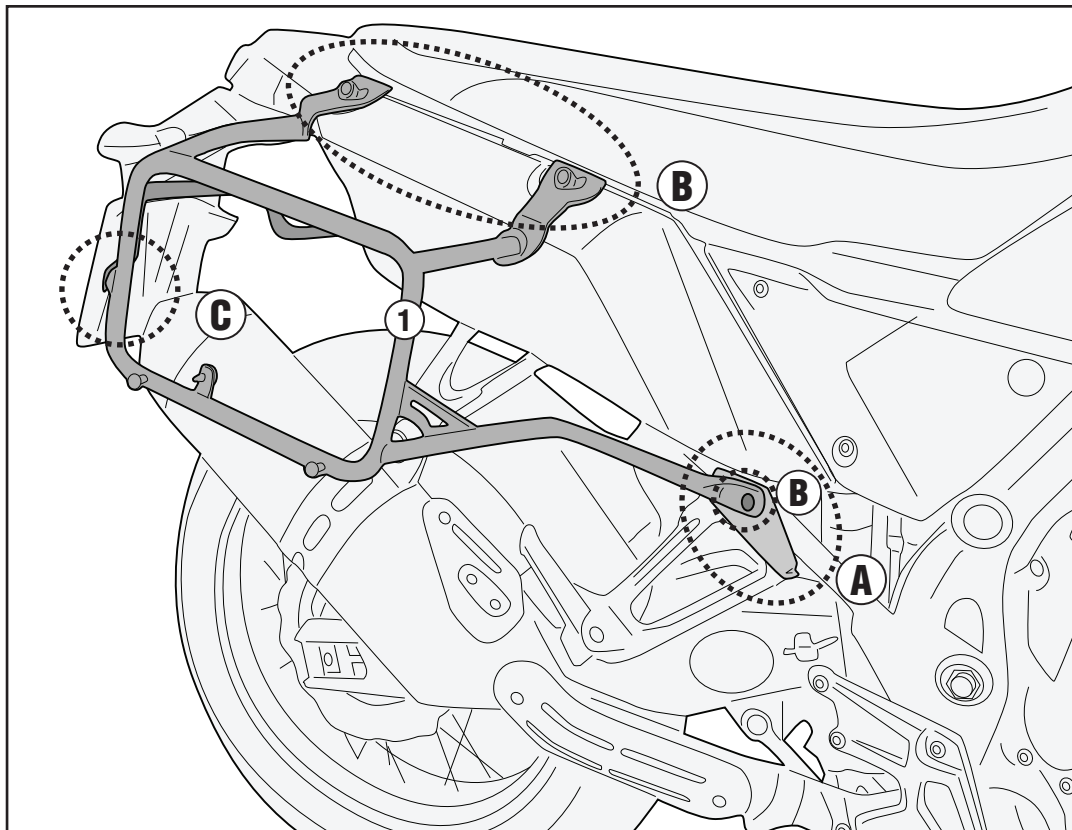

PL02145CAM

PORTAVALIGIE LATERALE SPECIFICO - SPECIFIC TUBULAR SIDE-CASE HOLDER - PORTE-VALISES LATÉRAUX SPÉCIFIQUE
SPEZIFISCHES STAHLROHR-SEITENTRAEGER - PORTA MALETAS LATERALES ESPECÍFICO - SUPORTE DE MALAS ESPECÍFICO

YAMAHA Ténéré 700 (2019)