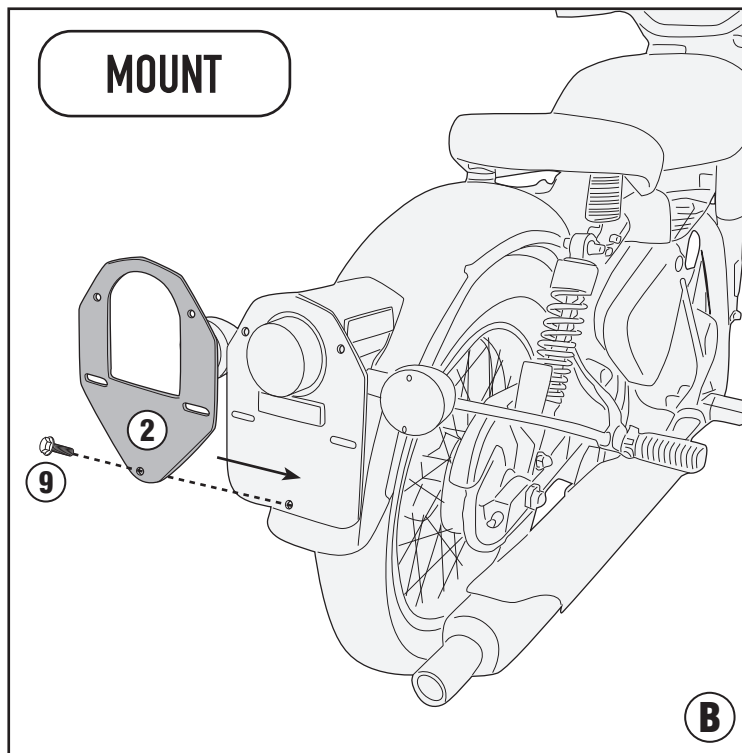

PL9052-KL9052

PORTAVALIGIE LATERALE SPECIFICO - SPECIFIC TUBULAR SIDE-CASE HOLDER - PORTE-VALISES LATÉRAUX SPÉCIFIQUE
SPEZIFISCHES STAHLROHR-SEITENTRAEGER - PORTA MALETAS LATERALES ESPECÍFICO - SUPORTE DE MALAS ESPECÍFICO

ROYAL ENFIELD CLASSIC 500 (2019)