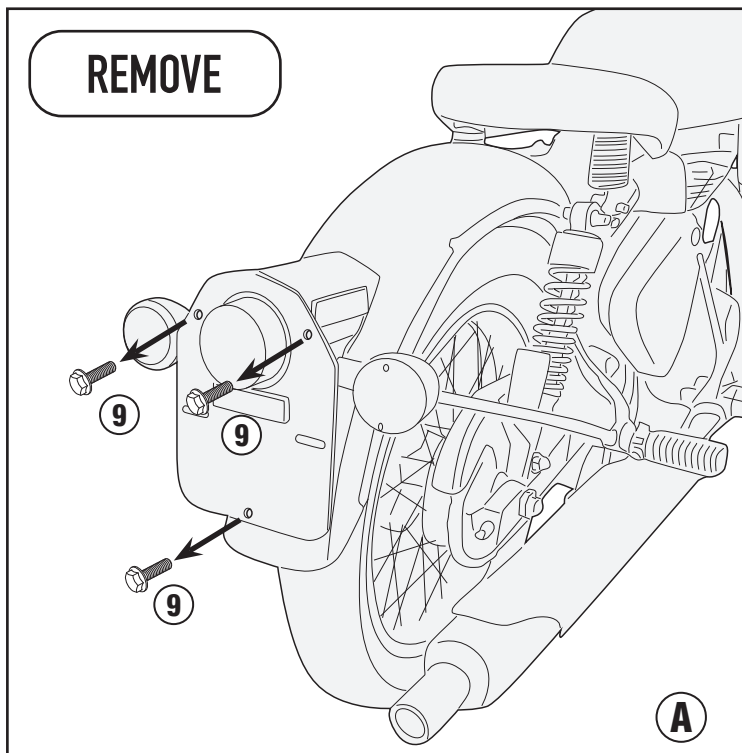

PL9052-KL9052

PORTAVALIGIE LATERALE SPECIFICO - SPECIFIC TUBULAR SIDE-CASE HOLDER - PORTE-VALISES LATÉRAUX SPÉCIFIQUE
SPEZIFISCHES STAHLROHR-SEITENTRAEGER - PORTA MALETAS LATERALES ESPECÍFICO - SUPORTE DE MALAS ESPECÍFICO

ROYAL ENFIELD CLASSIC 500 (2019)