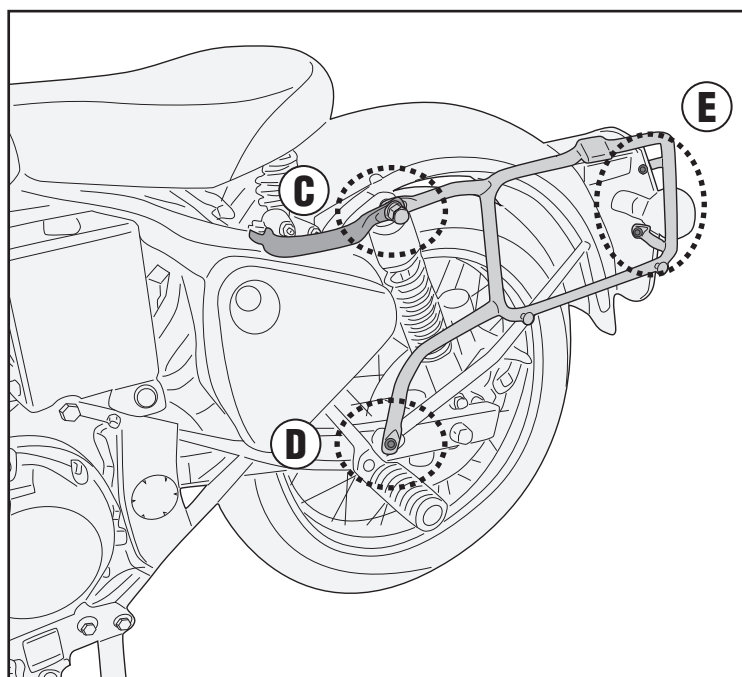

PL9052-KL9052

PORTAVALIGIE LATERALE SPECIFICO - SPECIFIC TUBULAR SIDE-CASE HOLDER - PORTE-VALISES LATÉRAUX SPÉCIFIQUE
SPEZIFISCHES STAHLROHR-SEITENTRAEGER - PORTA MALETAS LATERALES ESPECÍFICO - SUPORTE DE MALAS ESPECÍFICO

ROYAL ENFIELD CLASSIC 500 (2019)