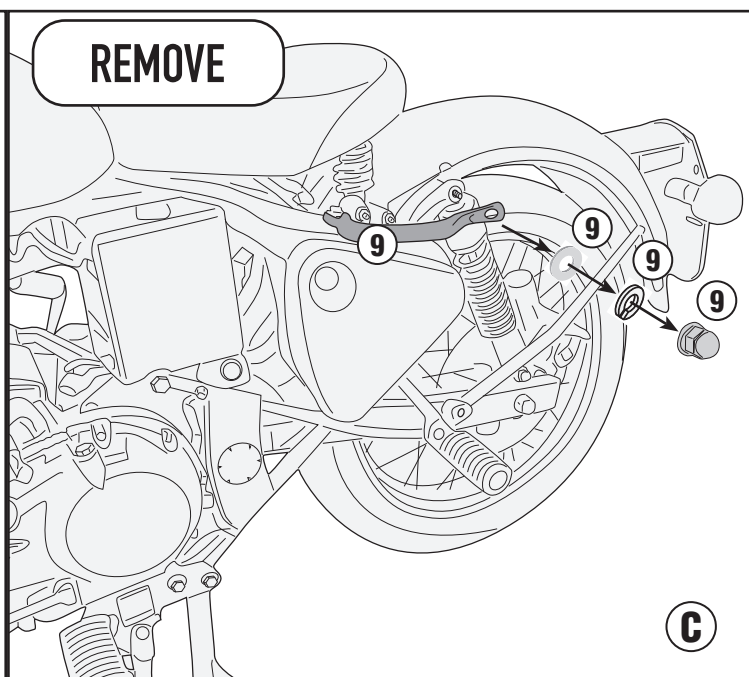

PL9052-KL9052

PORTAVALIGIE LATERALE SPECIFICO - SPECIFIC TUBULAR SIDE-CASE HOLDER - PORTE-VALISES LATÉRAUX SPÉCIFIQUE
SPEZIFISCHES STAHLROHR-SEITENTRAEGER - PORTA MALETAS LATERALES ESPECÍFICO - SUPORTE DE MALAS ESPECÍFICO

ROYAL ENFIELD CLASSIC 500 (2019)