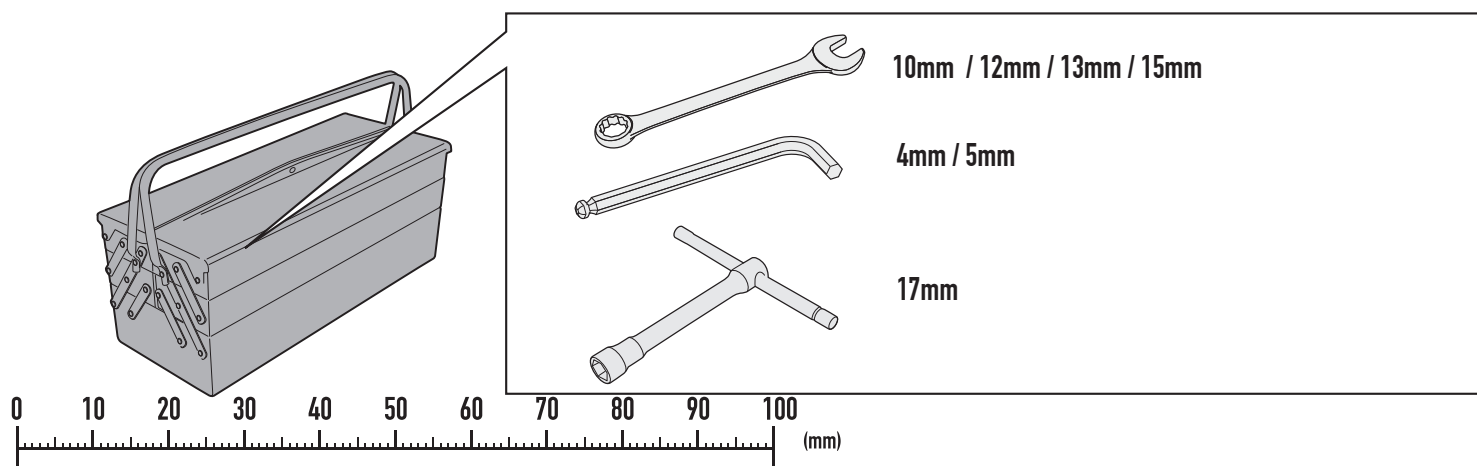

PL9052-KL9052

PORTAVALIGIE LATERALE SPECIFICO - SPECIFIC TUBULAR SIDE-CASE HOLDER - PORTE-VALISES LATÉRAUX SPÉCIFIQUE
SPEZIFISCHES STAHLROHR-SEITENTRAEGER - PORTA MALETAS LATERALES ESPECÍFICO - SUPORTE DE MALAS ESPECÍFICO

ROYAL ENFIELD CLASSIC 500 (2019)

N°	Descrizione	Caratteristiche	Codice	Quantità
1	Telaio laterale - Side frame - Châssis latéral Soporte lateral - Seitenrahmen - Suporte lateral	-	PL9052DXV PL9052SXV	2 (Right: Left)
2	Supporto - Support - Support Halterung - Soporte - Apoio	-	GL4333V	1
3	Vite - Screw Vis - Schraube Tornillo - Parafuso	TBEI M8x45	845TBEI	2
4	Vite - Screw Vis - Schraube Tornillo - Parafuso	TBEIFL M6x20	620TBEIFL	4
5	Rondella Inox - Stainless Steel Washer Rondelle Inox - Rostfreie Unterlegscheibe Aus Stahl Arandela Inox - Arruela Lisa De Aço Inox	Foro Ø8mm / Esterno Ø14mm Sp. 0,3mm	805RONX	2
6	Rondella - Washer Rondelle - Scheibe Arandela - Arruela	Foro Ø10mm / Esterno Ø20mm Sp. 2mm	10RON	2
7	Dado - Bolt - Ecrou Mutter - Tuerca - Porca	Dado Autobloccante Flangiato Ribassato M8 (H9,6mm)	6DADIAFLN	2
8	Dado - Bolt - Ecrou Mutter - Tuerca - Porca	Dado Autobloccante Flangiato M8 (H9,5mm)	8DADIFN	2
9	Componenti Originali - Original Parts Parties Originales - Original Bauteile Componentes Originales - Componentes Originais	-	-	-
10	Particolari Inclusi nel SR9052 Components Included In The SR9052 Pièces Inclues Dans SR9052 Die Einzelnen Teile Sind Bei SR9052 Despieces Incluidos En El SR9052 Componentes incluidos na SR9052	-	-	-

PL9052-KL9052

PORTAVALIGIE LATERALE SPECIFICO - SPECIFIC TUBULAR SIDE-CASE HOLDER - PORTE-VALISES LATÉRAUX SPÉCIFIQUE
SPEZIFISCHES STAHLROHR-SEITENTRAEGER - PORTA MALETAS LATERALES ESPECÍFICO - SUPORTE DE MALAS ESPECÍFICO

ROYAL ENFIELD CLASSIC 500 (2019)