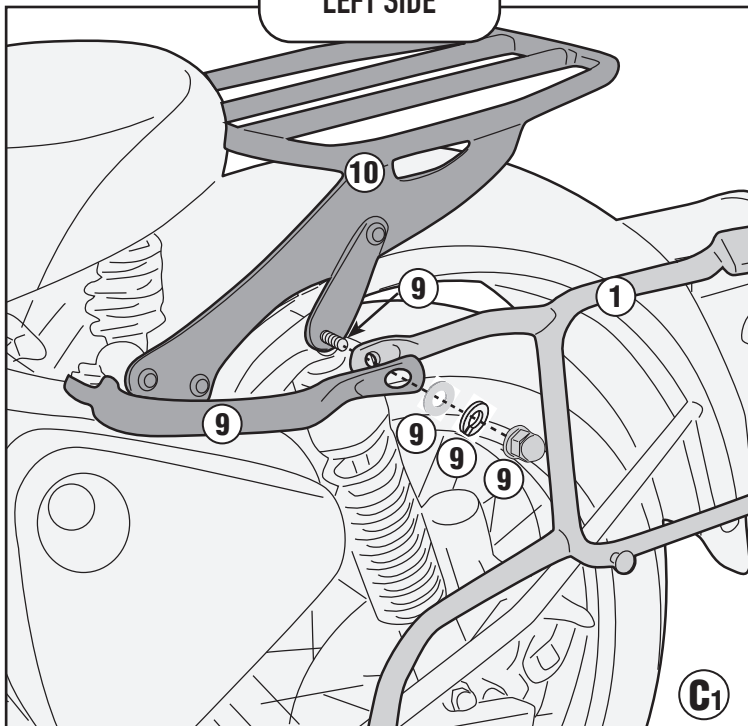

ROYAL ENFIELD CLASSIC 500 (2019)

SINGLE SADDLE SEAT

ONLY PL9052

LEFT SIDE

RIGHT SIDE

SR9052 + PL9052

LEFT SIDE

RIGHT SIDE

PL9052-KL9052

PORTAVALIGIE LATERALE SPECIFICO - SPECIFIC TUBULAR SIDE-CASE HOLDER - PORTE-VALISES LATÉRAUX SPÉCIFIQUE
SPEZIFISCHES STAHLROHR-SEITENTRAEGER - PORTA MALETAS LATERALES ESPECÍFICO - SUPORTE DE MALAS ESPECÍFICO