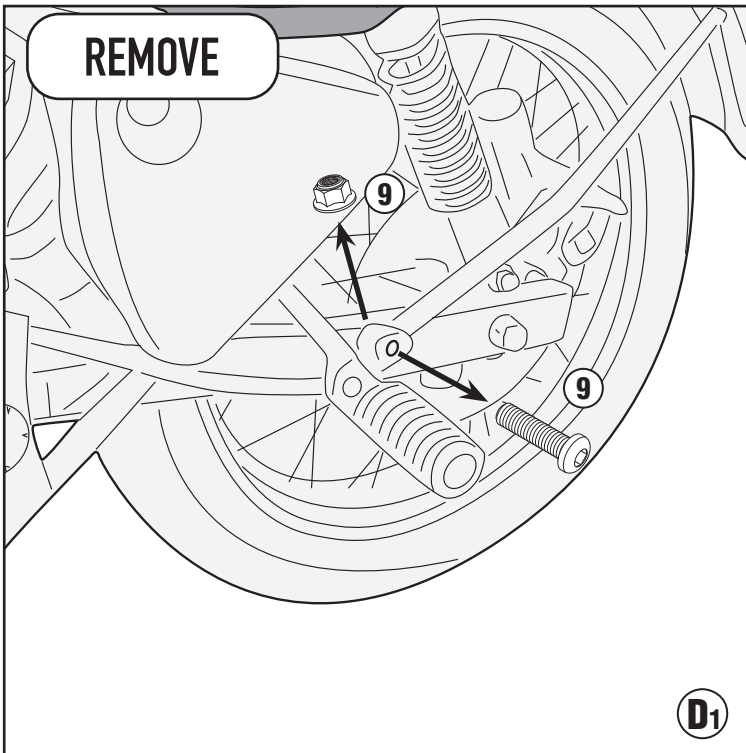

ROYAL ENFIELD CLASSIC 500 (2019)

WITH OPTIONAL PILLION SEAT

LEFT SIDE

RIGHT SIDE

LEFT SIDE + RIGHT SIDE

REMOVE

PL9052-KL9052

PORTAVALIGIE LATERALE SPECIFICO - SPECIFIC TUBULAR SIDE-CASE HOLDER - PORTE-VALISES LATÉRAUX SPÉCIFIQUE
SPEZIFISCHES STAHLROHR-SEITENTRAEGER - PORTA MALETAS LATERALES ESPECÍFICO - SUPORTE DE MALAS ESPECÍFICO