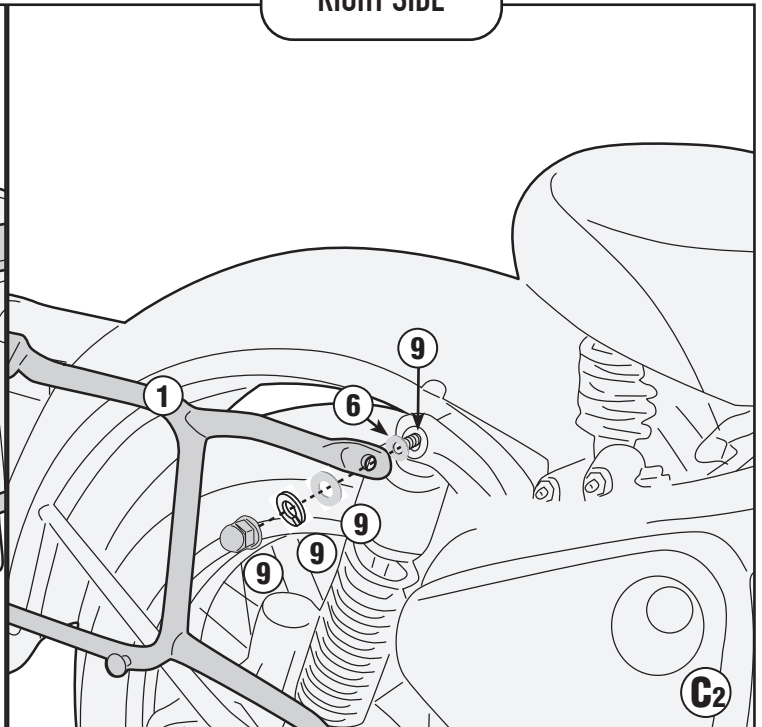

ROYAL ENFIELD CLASSIC 500 (2019)

N°	Descrizione	Caratteristiche	Codice	Quantità
1	Telaio laterale - Side frame - Châssis latéral Soporte lateral - Seitenrahmen - Suporte lateral	-	PL9052DXV PL9052SXV	2 (Right: Left)
2	Supporto - Support - Support Halterung - Soporte - Apoio	-	GL4333V	1
3	Vite - Screw Vis - Schraube Tornillo - Parafuso	TBEI M8x45	845TBEI	2
4	Vite - Screw Vis - Schraube Tornillo - Parafuso	TBEIFL M6x20	620TBEIFL	4
5	Rondella Inox - Stainless Steel Washer Rondelle Inox - Rostfreie Unterlegscheibe Aus Stahl Arandela Inox - Arruela Lisa De Aço Inox	Foro Ø8mm / Esterno Ø14mm Sp. 0,3mm	805RONX	2
6	Rondella - Washer Rondelle - Scheibe Arandela - Arruela	Foro Ø10mm / Esterno Ø20mm Sp. 2mm	10RON	2
7	Dado - Bolt - Ecrou Mutter - Tuerca - Porca	Dado Autobloccante Flangiato Ribassato M8 (H9,6mm)	6DADIAFLN	2
8	Dado - Bolt - Ecrou Mutter - Tuerca - Porca	Dado Autobloccante Flangiato M8 (H9,5mm)	8DADIFN	2
9	Componenti Originali - Original Parts Parties Originales - Original Bauteile Componentes Originales - Componentes Originais	-	-	-
10	Particolari Inclusi nel SR9052 Components Included In The SR9052 Pièces Inclues Dans SR9052 Die Einzelnen Teile Sind Bei SR9052 Despieces Incluidos En El SR9052 Componentes incluidos na SR9052	-	-	-

ROYAL ENFIELD CLASSIC 500 (2019)

SINGLE SADDLE SEAT

ONLY PL9052

LEFT SIDE

RIGHT SIDE

SR9052 + PL9052

LEFT SIDE

RIGHT SIDE

PL9052-KL9052

PORTAVALIGIE LATERALE SPECIFICO - SPECIFIC TUBULAR SIDE-CASE HOLDER - PORTE-VALISES LATÉRAUX SPÉCIFIQUE
SPEZIFISCHES STAHLROHR-SEITENTRAEGER - PORTA MALETAS LATERALES ESPECÍFICO - SUPORTE DE MALAS ESPECÍFICO