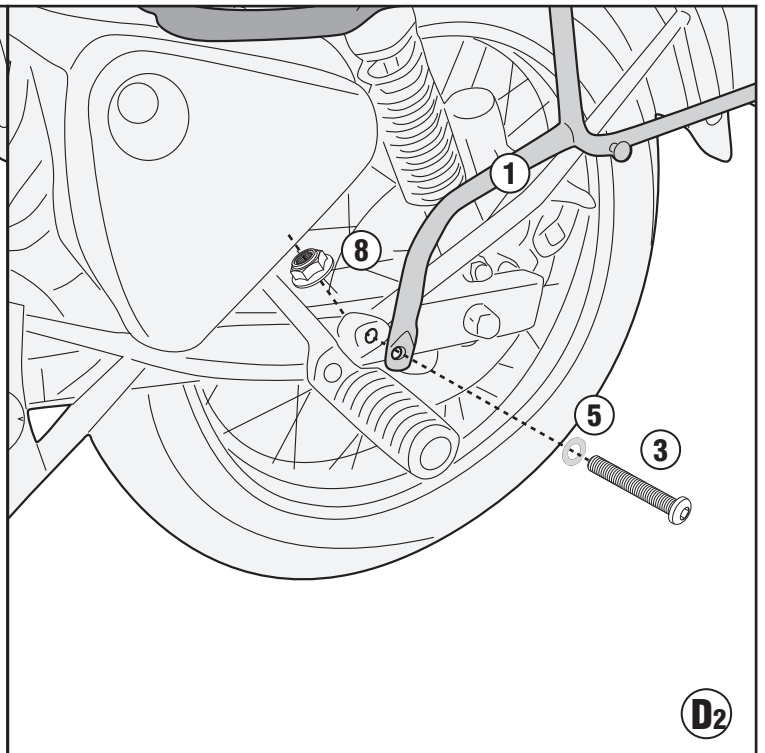

ROYAL ENFIELD CLASSIC 500 (2019)

WITH OPTIONAL PILLION SEAT

LEFT SIDE

RIGHT SIDE

LEFT SIDE + RIGHT SIDE

REMOVE

PL9052-KL9052

PORTAVALIGIE LATERALE SPECIFICO - SPECIFIC TUBULAR SIDE-CASE HOLDER - PORTE-VALISES LATÉRAUX SPÉCIFIQUE
SPEZIFISCHES STAHLROHR-SEITENTRAEGER - PORTA MALETAS LATERALES ESPECÍFICO - SUPORTE DE MALAS ESPECÍFICO