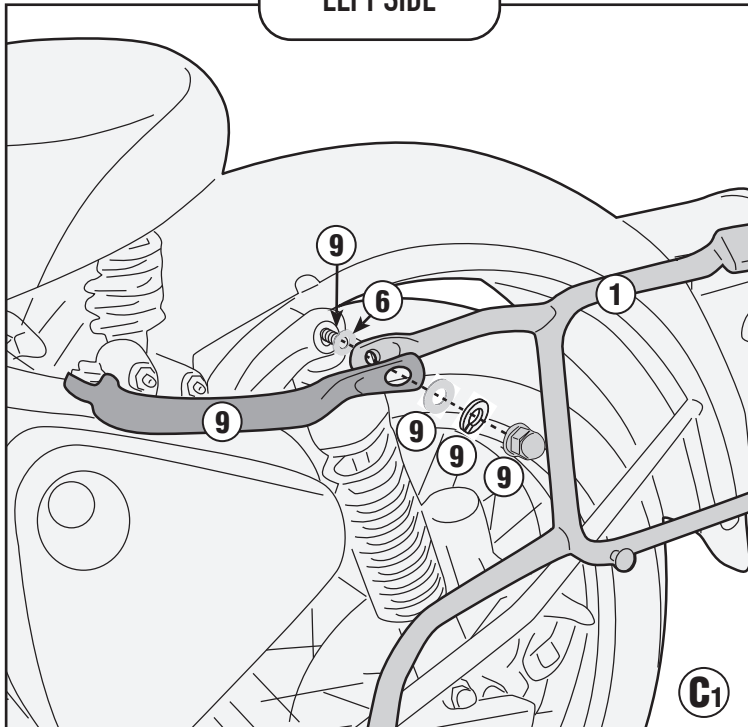

PL9052-KL9052

PORTAVALIGIE LATERALE SPECIFICO - SPECIFIC TUBULAR SIDE-CASE HOLDER - PORTE-VALISES LATÉRAUX SPÉCIFIQUE
SPEZIFISCHES STAHLROHR-SEITENTRAEGER - PORTA MALETAS LATERALES ESPECÍFICO - SUPORTE DE MALAS ESPECÍFICO

ROYAL ENFIELD CLASSIC 500 (2019)

SINGLE SADDLE SEAT

ONLY PL9052

LEFT SIDE