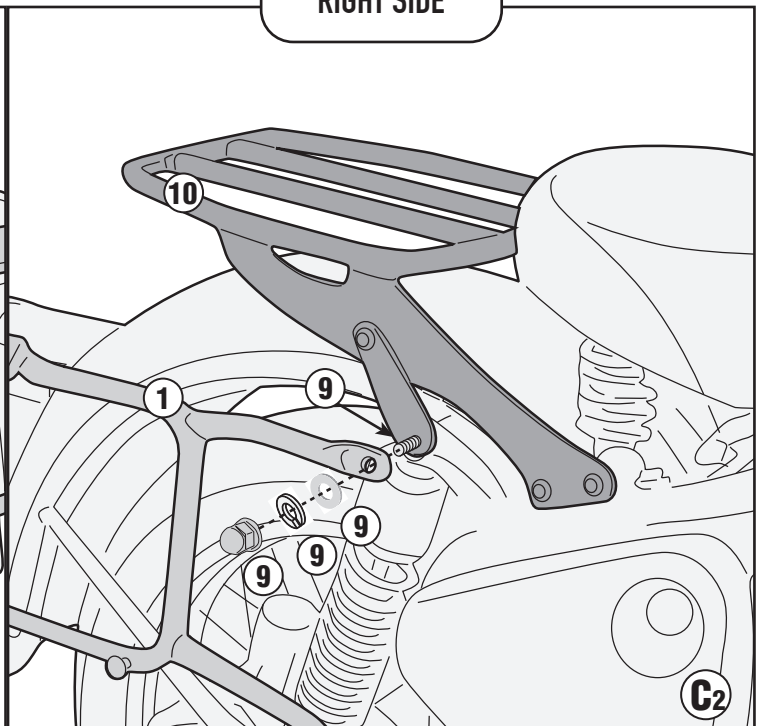

ROYAL ENFIELD CLASSIC 500 (2019)

SINGLE SADDLE SEAT

ONLY PL9052

LEFT SIDE

RIGHT SIDE

SR9052 + PL9052

LEFT SIDE

RIGHT SIDE

PL9052-KL9052

PORTAVALIGIE LATERALE SPECIFICO - SPECIFIC TUBULAR SIDE-CASE HOLDER - PORTE-VALISES LATÉRAUX SPÉCIFIQUE
SPEZIFISCHES STAHLROHR-SEITENTRAEGER - PORTA MALETAS LATERALES ESPECÍFICO - SUPORTE DE MALAS ESPECÍFICO