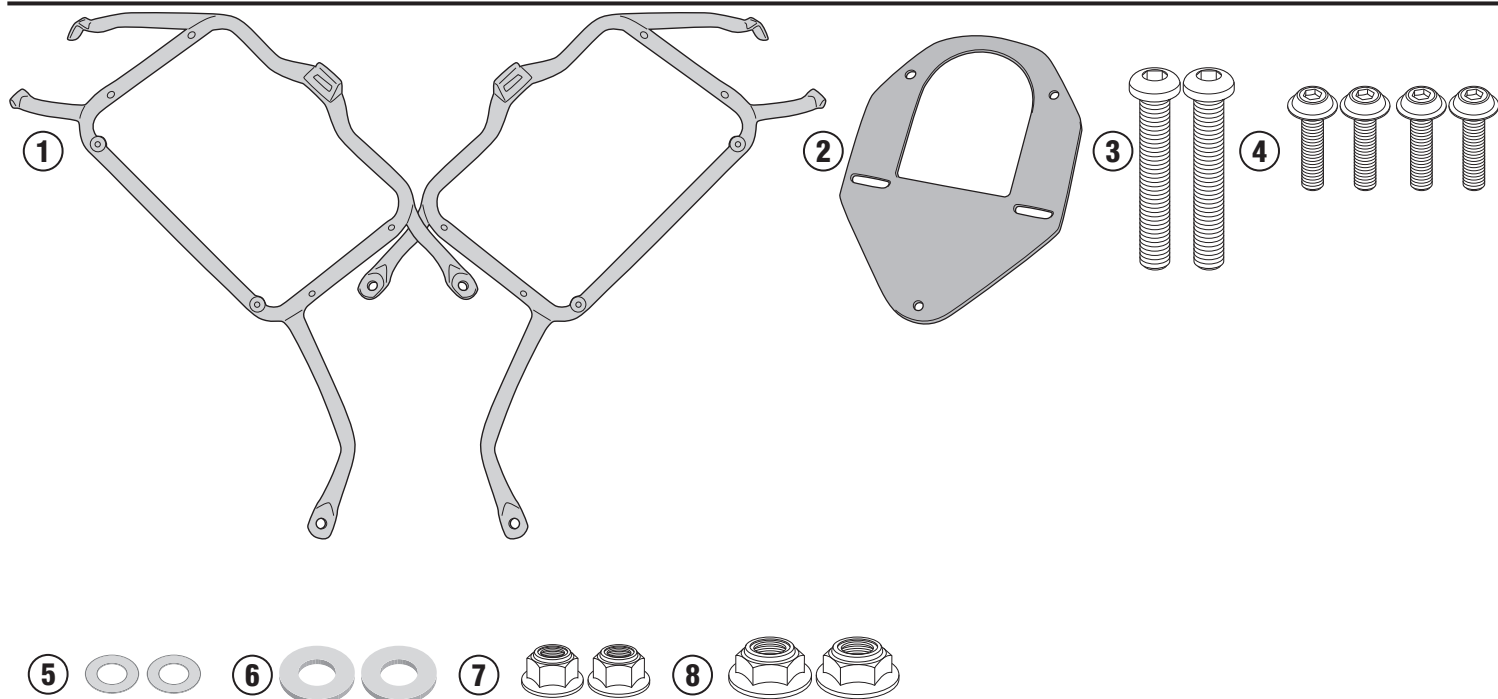

PL9052-KL9052

PORTAVALIGIE LATERALE SPECIFICO - SPECIFIC TUBULAR SIDE-CASE HOLDER - PORTE-VALISES LATÉRAUX SPÉCIFIQUE
SPEZIFISCHES STAHLROHR-SEITENTRAEGER - PORTA MALETAS LATERALES ESPECÍFICO - SUPORTE DE MALAS ESPECÍFICO

ROYAL ENFIELD CLASSIC 500 (2019)

N°	Descrizione	Caratteristiche	Codice	Quantità
1	Telaio laterale - Side frame - Châssis latéral Soporte lateral - Seitenrahmen - Suporte lateral	-	PL9052DXV PL9052SXV	2 (Right: Left)
2	Supporto - Support - Support Halterung - Soporte - Apoio	-	GL4333V	1
3	Vite - Screw Vis - Schraube Tornillo - Parafuso	TBEI M8x45	845TBEI	2
4	Vite - Screw Vis - Schraube Tornillo - Parafuso	TBEIFL M6x20	620TBEIFL	4
5	Rondella Inox - Stainless Steel Washer Rondelle Inox - Rostfreie Unterlegscheibe Aus Stahl Arandela Inox - Arruela Lisa De Aço Inox	Foro Ø8mm / Esterno Ø14mm Sp. 0,3mm	805RONX	2
6	Rondella - Washer Rondelle - Scheibe Arandela - Arruela	Foro Ø10mm / Esterno Ø20mm Sp. 2mm	10RON	2
7	Dado - Bolt - Ecrou Mutter - Tuerca - Porca	Dado Autobloccante Flangiato Ribassato M8 (H9,6mm)	6DADIAFLN	2
8	Dado - Bolt - Ecrou Mutter - Tuerca - Porca	Dado Autobloccante Flangiato M8 (H9,5mm)	8DADIFN	2
9	Componenti Originali - Original Parts Parties Originales - Original Bauteile Componentes Originales - Componentes Originais	-	-	-
10	Particolari Inclusi nel SR9052 Components Included In The SR9052 Pièces Inclues Dans SR9052 Die Einzelnen Teile Sind Bei SR9052 Despieces Incluidos En El SR9052 Componentes incluidos na SR9052	-	-	-

ROYAL ENFIELD CLASSIC 500 (2019)

PL9052-KL9052

PORTAVALIGIE LATERALE SPECIFICO - SPECIFIC TUBULAR SIDE-CASE HOLDER - PORTE-VALISES LATÉRAUX SPÉCIFIQUE
SPEZIFISCHES STAHLROHR-SEITENTRAEGER - PORTA MALETAS LATERALES ESPECÍFICO - SUPORTE DE MALAS ESPECÍFICO