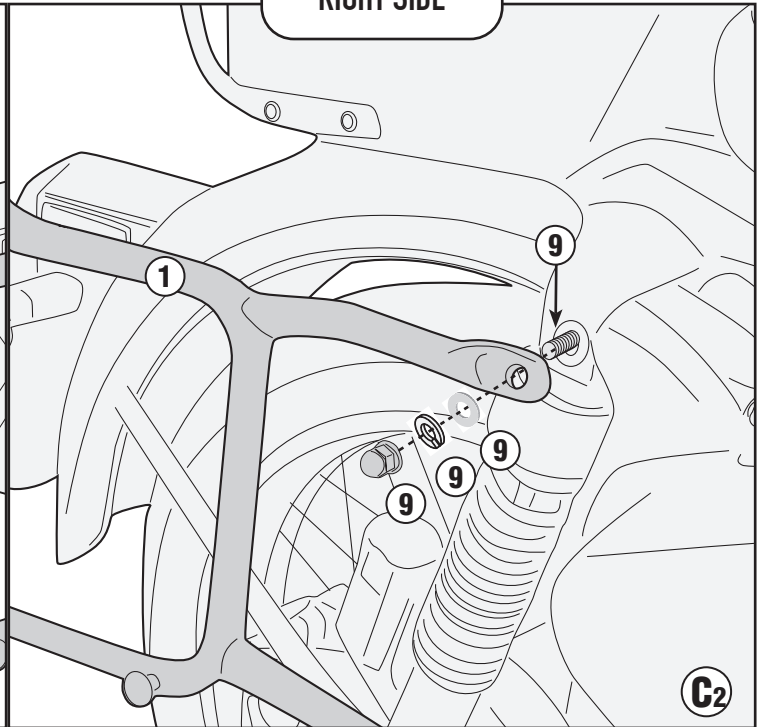

PL9052-KL9052

PORTAVALIGIE LATERALE SPECIFICO - SPECIFIC TUBULAR SIDE-CASE HOLDER - PORTE-VALISES LATÉRAUX SPÉCIFIQUE
SPEZIFISCHES STAHLROHR-SEITENTRAEGER - PORTA MALETAS LATERALES ESPECÍFICO - SUPORTE DE MALAS ESPECÍFICO

ROYAL ENFIELD CLASSIC 500 (2019)

WITH OPTIONAL PILLION SEAT

LEFT SIDE

RIGHT SIDE

LEFT SIDE + RIGHT SIDE

REMOVE