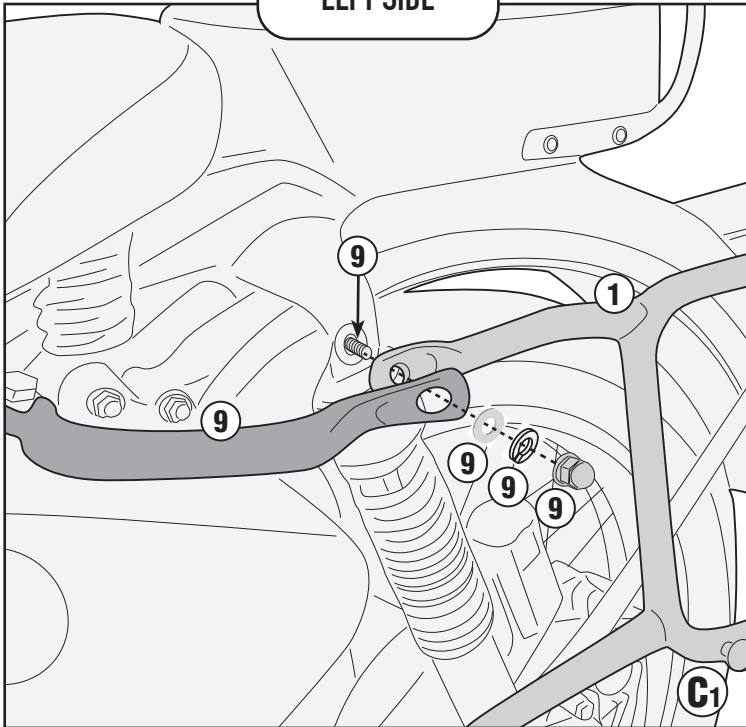

PL9052-KL9052

PORTAVALIGIE LATERALE SPECIFICO - SPECIFIC TUBULAR SIDE-CASE HOLDER - PORTE-VALISES LATÉRAUX SPÉCIFIQUE
SPEZIFISCHES STAHLROHR-SEITENTRAEGER - PORTA MALETAS LATERALES ESPECÍFICO - SUPORTE DE MALAS ESPECÍFICO

ROYAL ENFIELD CLASSIC 500 (2019)

WITH OPTIONAL PILLION SEAT

LEFT SIDE