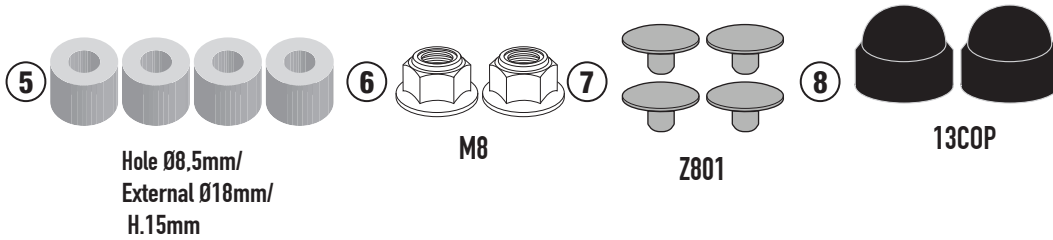

PL9058- KL9058

PORTAVALIGIE LATERALE SPECIFICO - SPECIFIC TUBULAR SIDE-CASE HOLDER - PORTE-VALISES LATÉRAUX SPÉCIFIQUE
SPEZIFISCHES STAHLROHR-SEITENTRAEGER - PORTA MALETAS LATERALES ESPECÍFICO - SUPORTE DE MALAS ESPECÍFICO

ROYAL ENFIELD SUPER METEOR 650 (2023)

ISTRUZIONI DI MONTAGGIO - MOUNTING INSTRUCTIONS
INSTRUCTIONS DE MONTAGE - BAUANLEITUNG
INSTRUCCIONES DE MONTAJE - INSTRUÇÕES DE MONTAGEM