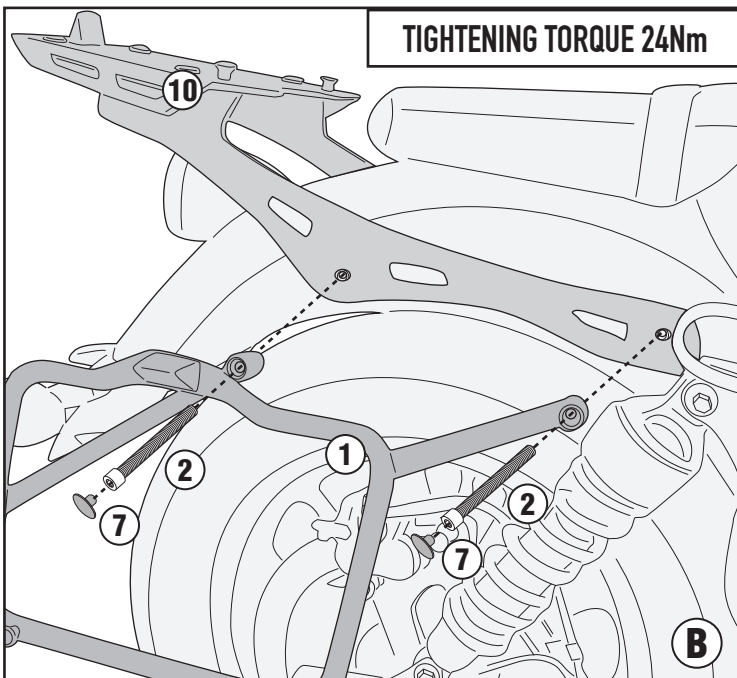

SR9058 + PL9058

ONLY PL9058