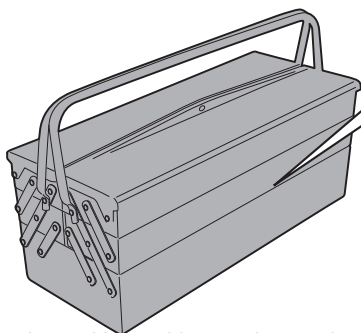

PL9058- KL9058

PORTAVALIGIE LATERALE SPECIFICO - SPECIFIC TUBULAR SIDE-CASE HOLDER - PORTE-VALISES LATÉRAUX SPÉCIFIQUE
SPEZIFISCHES STAHLROHR-SEITENTRAEGER - PORTA MALETAS LATERALES ESPECÍFICO - SUPORTE DE MALAS ESPECÍFICO

ROYAL ENFIELD SUPER METEOR 650 (2023)

ISTRUZIONI DI MONTAGGIO - MOUNTING INSTRUCTIONS
INSTRUCTIONS DE MONTAGE - BAUANLEITUNG
INSTRUCCIONES DE MONTAJE - INSTRUÇÕES DE MONTAGEM