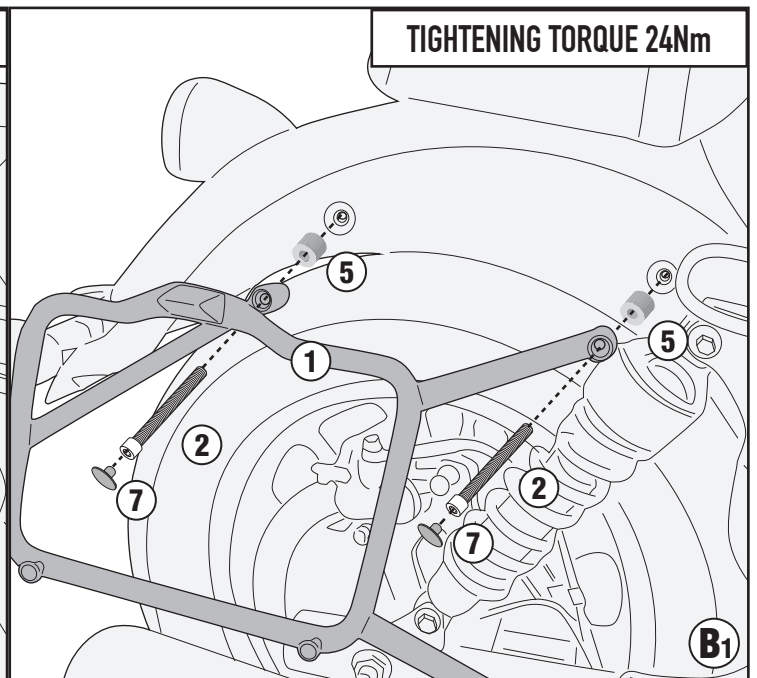

SR9058 + PL9058

ONLY PL9058