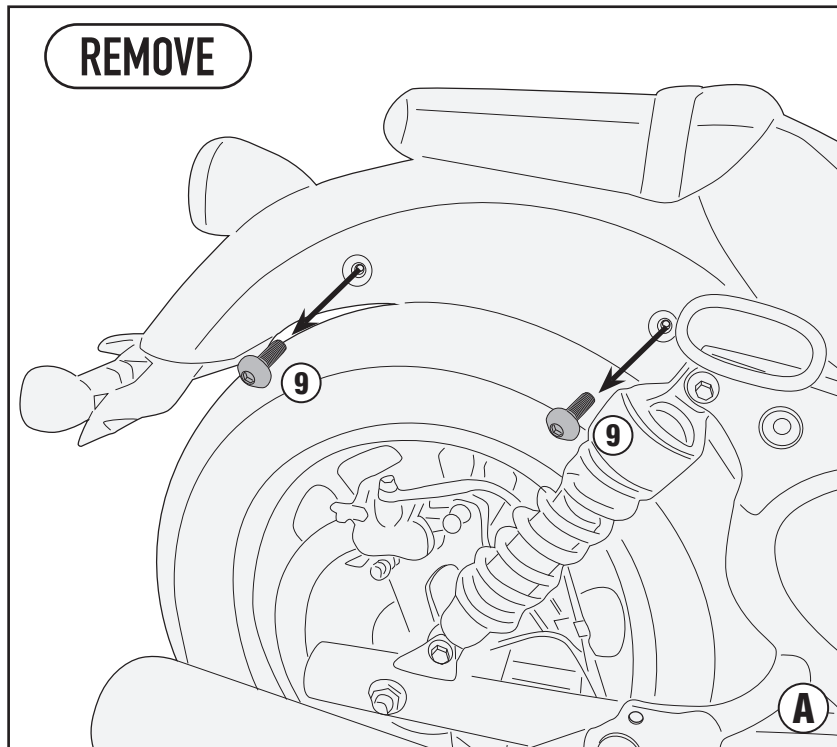

PL9058- KL9058

PORTAVALIGIE LATERALE SPECIFICO - SPECIFIC TUBULAR SIDE-CASE HOLDER - PORTE-VALISES LATÉRAUX SPÉCIFIQUE
SPEZIFISCHES STAHLROHR-SEITENTRAEGER - PORTA MALETAS LATERALES ESPECÍFICO - SUPORTE DE MALAS ESPECÍFICO

ROYAL ENFIELD SUPER METEOR 650 (2023)