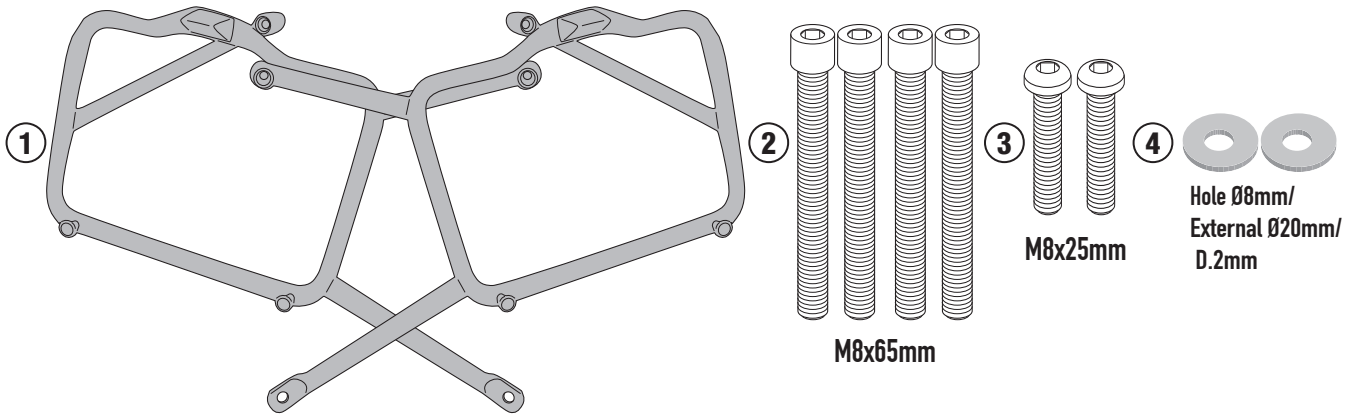

PL9058- KL9058

PORTAVALIGIE LATERALE SPECIFICO - SPECIFIC TUBULAR SIDE-CASE HOLDER - PORTE-VALISES LATÉRAUX SPÉCIFIQUE
SPEZIFISCHES STAHLROHR-SEITENTRAEGER - PORTA MALETAS LATERALES ESPECÍFICO - SUPORTE DE MALAS ESPECÍFICO

ROYAL ENFIELD SUPER METEOR 650 (2023)

ISTRUZIONI DI MONTAGGIO - MOUNTING INSTRUCTIONS
INSTRUCTIONS DE MONTAGE - BAUANLEITUNG
INSTRUCCIONES DE MONTAJE - INSTRUÇÕES DE MONTAGEM