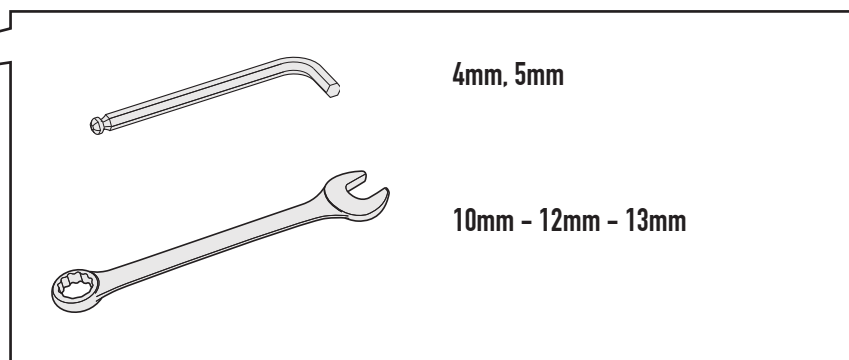

SRA3105 - KRA3105

PORTAPACCO SPECIFICO - SPECIFIC HOLDER - PORTE-PAQUET SPÉCIFIQUE - SPEZIFISCHER TRÄGER - PORTA-EQUIPAJE ESPECÍFICO - TRANSPORTADOR ESPECÍFICO

SUZUKI DL1000 V-STROM (2014)

N°	Descrizione	Caratteristiche	Codice	Quantità	
1	Supporto - Support - Support Halierung - Soporte - Apoio	Sp. 3mm	GL2639	2 (Dx;Sx)	
2	Supporto - Support - Support Halierung - Soporte - Apoio	-	GNB1268DX GNB1268SX	2 (Dx;Sx)	
3	Supporto - Support - Support Halierung - Soporte - Apoio	Sp. 4mm	GL2641P	1	
4	Piastra - Plate Platine - Platte Parrilla - Grelha	Alluminio Sp. 5mm	GL2642P	1	
5	Vite - Screw Vis - Schraube Tornillo - Parafuso	TE M6x35	635TEN	2	
6	Vite - Screw Vis - Schraube Tornillo - Parafuso	TECF M8x75	875TSP	2	
7	Vite - Screw Vis - Schraube Tornillo - Parafuso	TSCEI M8x60	860TSP	2	
8	Vite - Screw Vis - Schraube Tornillo - Parafuso	TECF M8x20	820TECF	2	
9	Dado - Bolt - Ecrou Mutter - Tuerca - Porca	Auto Bloccante Flangiato M6	6DADIAFLN	2	

SRA3105 - KRA3105

PORTAPACCO SPECIFICO - SPECIFIC HOLDER - PORTE-PAQUET SPÉCIFIQUE - SPEZIFISCHER TRÄGER - PORTA-EQUIPAJE ESPECÍFICO - TRANSPORTADOR ESPECÍFICO

SUZUKI DL1000 V-STROM (2014)

N°	Descrizione	Caratteristiche	Codice	Quantità	
10	Distanziale - Spacer Entretoise - Distanzstueck Distanciador - Espaçador	Ø10x3 Foro 6,5mm	C10L3F6,5T	2	
11	Distanziale - Spacer Entretoise - Distanzstueck Distanciador - Espaçador	Ø14x6,5 Foro 7mm	C14L6,5F7T	2	
12	Distanziale - Spacer Entretoise - Distanzstueck Distanciador - Espaçador	Ø12x13,7 Foro 8,2mm	C12L13,7F8,2T	2	
13	Distanziale - Spacer Entretoise - Distanzstueck Distanciador - Espaçador	Ø20x12,5 Foro 9mm	C20L12,5F9T	2	
14	Distanziale - Spacer Entretoise - Distanzstueck Distanciador - Espaçador	Ø22x20 Foro 70,5mm	C22L20F10,5T	4	
15	Rondella - Washer Rondelle - Scheibe Arandela - Arruela	Zigrinata Ø8	814RONZ	2	
16	Dado - Bolt - Erou Mutter - Tuerca - Porca	Dado Auto Bloccante Flangiato M8	8DADIAFLN	2	