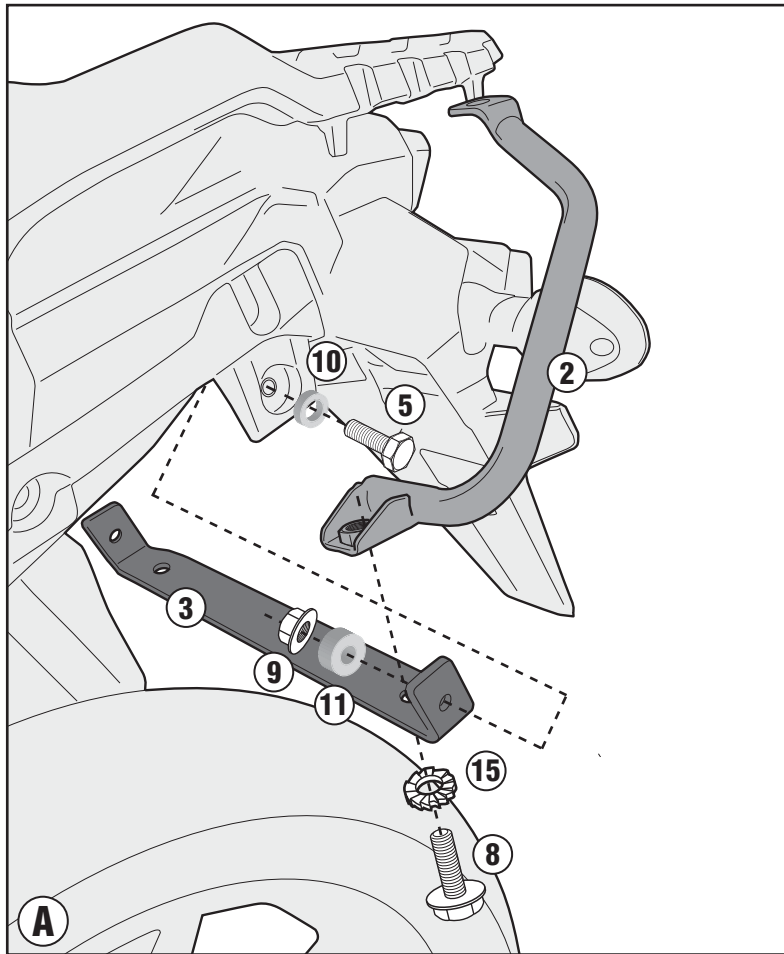

SRA3105 - KRA3105

PORTAPACCO SPECIFICO - SPECIFIC HOLDER - PORTE-PAQUET SPÉCIFIQUE - SPEZIFISCHER TRÄGER - PORTA-EQUIPAJE ESPECÍFICO - TRANSPORTADOR ESPECÍFICO

SUZUKI DL1000 V-STROM (2014)

ISTRUZIONI DI MONTAGGIO - MOUNTING INSTRUCTIONS
INSTRUCTIONS DE MONTAGE - BAUANLEITUNG
INSTRUCCIONES DE MONTAJE - INSTRUÇÕES DE MONTAGEM