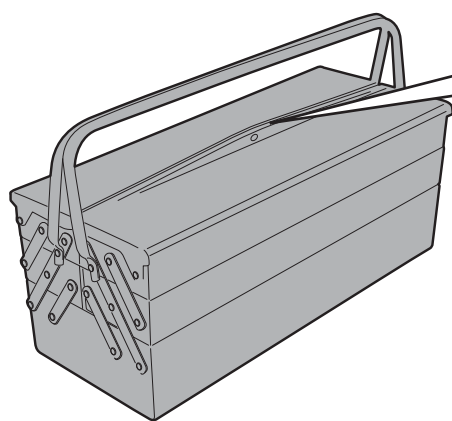

SRA3105 - KRA3105

PORTAPACCO SPECIFICO - SPECIFIC HOLDER - PORTE-PAQUET SPÉCIFIQUE - SPEZIFISCHER TRÄGER - PORTA-EQUIPAJE ESPECÍFICO - TRANSPORTADOR ESPECÍFICO

SUZUKI DL1000 V-STROM (2014)

N°	Descrizione	Caratteristiche	Codice	Quantità	
1	Supporto - Support - Support Halierung - Soporte - Apoio	Sp. 3mm	GL2639	2 (Dx;Sx)	
2	Supporto - Support - Support Halierung - Soporte - Apoio	-	GNB1268DX GNB1268SX	2 (Dx;Sx)	
3	Supporto - Support - Support Halierung - Soporte - Apoio	Sp. 4mm	GL2641P	1	
4	Piastra - Plate Platine - Platte Parrilla - Grelha	Alluminio Sp. 5mm	GL2642P	1	
5	Vite - Screw Vis - Schraube Tornillo - Parafuso	TE M6x35	635TEN	2	
6	Vite - Screw Vis - Schraube Tornillo - Parafuso	TECF M8x75	875TSP	2	
7	Vite - Screw Vis - Schraube Tornillo - Parafuso	TSCEI M8x60	860TSP	2	
8	Vite - Screw Vis - Schraube Tornillo - Parafuso	TECF M8x20	820TECF	2	
9	Dado - Bolt - Ecrou Mutter - Tuerca - Porca	Auto Bloccante Flangiato M6	6DADIAFLN	2	

SRA3105 - KRA3105

PORTAPACCO SPECIFICO - SPECIFIC HOLDER - PORTE-PAQUET SPÉCIFIQUE - SPEZIFISCHER TRÄGER - PORTA-EQUIPAJE ESPECÍFICO - TRANSPORTADOR ESPECÍFICO

SUZUKI DL1000 V-STROM (2014)

N°	Descrizione	Caratteristiche	Codice	Quantità	
10	Distanziale - Spacer Entretoise - Distanzstueck Distanciador - Espaçador	Ø10x3 Foro 6,5mm	C10L3F6,5T	2	
11	Distanziale - Spacer Entretoise - Distanzstueck Distanciador - Espaçador	Ø14x6,5 Foro 7mm	C14L6,5F7T	2	
12	Distanziale - Spacer Entretoise - Distanzstueck Distanciador - Espaçador	Ø12x13,7 Foro 8,2mm	C12L13,7F8,2T	2	
13	Distanziale - Spacer Entretoise - Distanzstueck Distanciador - Espaçador	Ø20x12,5 Foro 9mm	C20L12,5F9T	2	
14	Distanziale - Spacer Entretoise - Distanzstueck Distanciador - Espaçador	Ø22x20 Foro 70,5mm	C22L20F10,5T	4	
15	Rondella - Washer Rondelle - Scheibe Arandela - Arruela	Zigrinata Ø8	814RONZ	2	
16	Dado - Bolt - Erou Mutter - Tuerca - Porca	Dado Auto Bloccante Flangiato M8	8DADIAFLN	2	