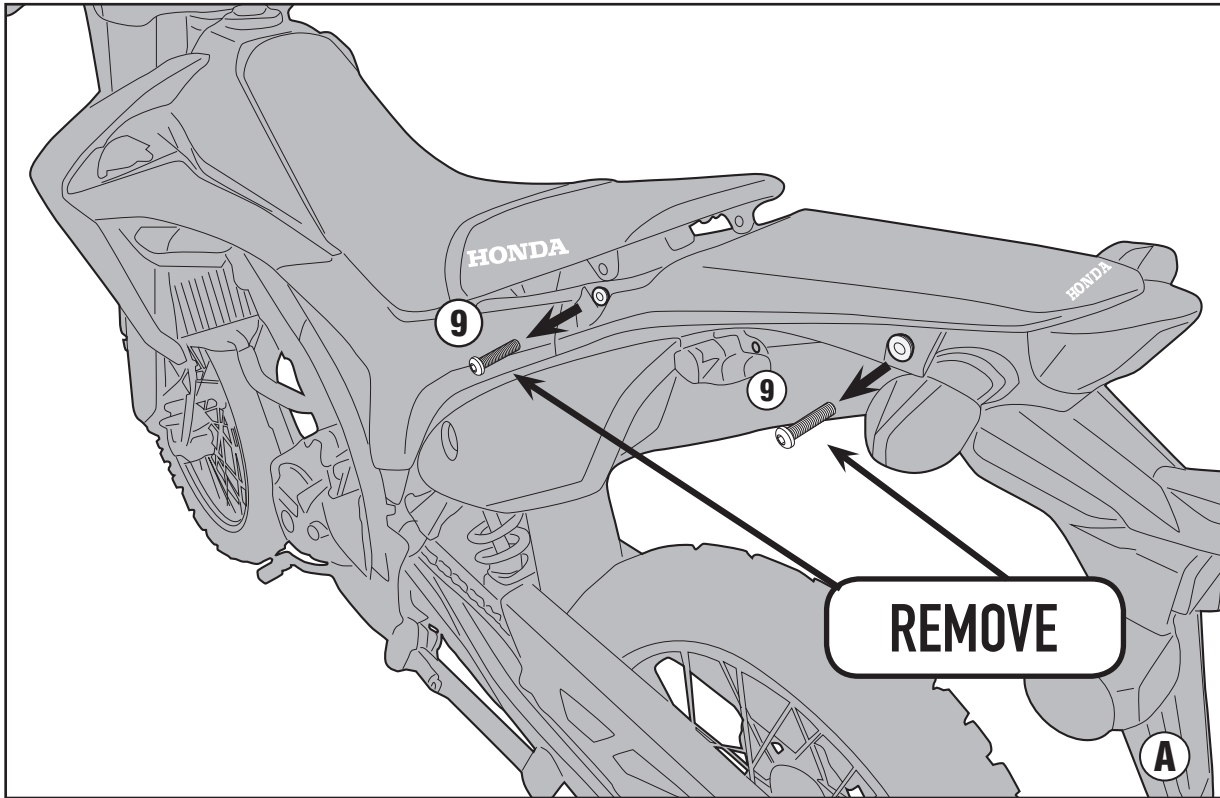

SR1159 - KR1159

PORTAPACCO SPECIFICO - SPECIFIC HOLDER - PORTE-PAQUET SPÉCIFIQUE - SPEZIFISCHER TRÄGER - PORTA-EQUIPAJE ESPECÍFICO - TRANSPORTADOR ESPECÍFICO

HONDA CRF 250 L (2017/2018)

- DATE LE DIFFERENZE RICONTRATE TRA I VARI TELAI DELLE MOTO, VERIFICARE IN OGNI MONTAGGIO LA NECESSITÀ DELLE RONDELLE N°8 PER COMPENSARE EVENTUALI TOLLERANZE.

- MOTORCYCLE FRAMES HAVE DIFFERENCES, IT IS IMPORTANT TO CHECK WHETHER THE SPECIFIC MOUNTING REQUIRES NO.8 WASHERS TO COMPENSATE FOR ANY TOLERANCES.