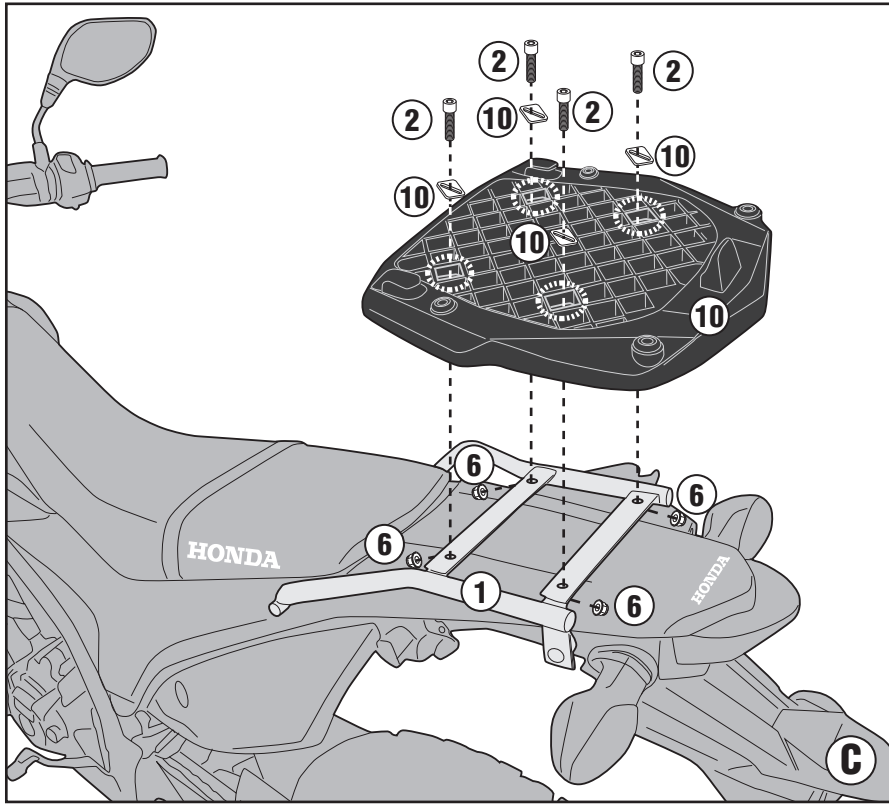

SR1159 - KR1159

PORTAPACCO SPECIFICO - SPECIFIC HOLDER - PORTE-PAQUET SPÉCIFIQUE - SPEZIFISCHER TRÄGER - PORTA-EQUIPAJE ESPECÍFICO - TRANSPORTADOR ESPECÍFICO

HONDA CRF 250 L (2017/2018)

N°	Descrizione	Caratteristiche	Codice	Quantità
1	Supporto - Support - Support Halterung - Soporte - Apoio	-	SR1159V	1
2	Vite - Screw Vis - Schraube Tornillo - Parafuso	TCEI M6X20	620TCEI	4
3	Vite - Screw Vis - Schraube Tornillo - Parafuso	TBEI M8X75	875TBEI	2
4	Vite - Screw Vis - Schraube Tornillo - Parafuso	TBEI M8X45	845TBEI	2
5	Distanziale - Spacer Entretoise - Distanzstueck Distanciador - Espaçador	Ø18x12 Foro 8,5mm	C18L12F8,5T	2
6	Dado - Bolt - Ecrou Mutter - Tuerca	Dado Autobloccante Flangiato Ribassato M6	6DADIABFN	4
7	Rondella spaccata - Split washer Scheibe - Rondelle fendue Arandela seccionada - Arruela Dentada	Ø8	Z1060	4
8	Rondella Inox - Stainless Steel Washer Rondelle Inox - Rostfreie Unterlegscheibe Aus Stahl Arandela Inox - Arruela Lisa De Aço Inox	Ø8	8RONX	4
9	Componenti Originali - Original Parts Parties Originales - Original Bauteile Componentes Originales - Componentes Originais	-	-	-
10	Particolari Inclusi Nel Kit Viteria Della Piastra Components Included In The Fitting Kit Of The Plate Pièces Inclues Dans Le Kit De Vis De La Platine Die Einzelnen Teile Sind Bei Montagekit Der Platte Enthalten Despieces Incluidos En El Kit De Anclajes De La Parrilla Explodiu Incluído No Kit As Âncoras Da Grelha	-	-	-

HONDA CRF 250 L (2017/2018)

- DATE LE DIFFERENZE RICONTRATE TRA I VARI TELAI DELLE MOTO, VERIFICARE IN OGNI MONTAGGIO LA NECESSITÀ DELLE RONDELLE N°8 PER COMPENSARE EVENTUALI TOLLERANZE.

- MOTORCYCLE FRAMES HAVE DIFFERENCES, IT IS IMPORTANT TO CHECK WHETHER THE SPECIFIC MOUNTING REQUIRES NO.8 WASHERS TO COMPENSATE FOR ANY TOLERANCES.

SR1159 - KR1159

PORTAPACCO SPECIFICO - SPECIFIC HOLDER - PORTE-PAQUET SPÉCIFIQUE - SPEZIFISCHER TRÄGER - PORTA-EQUIPAJE ESPECÍFICO - TRANSPORTADOR ESPECÍFICO

HONDA CRF 250 L (2017/2018)

E251 MONOKEY PLATE