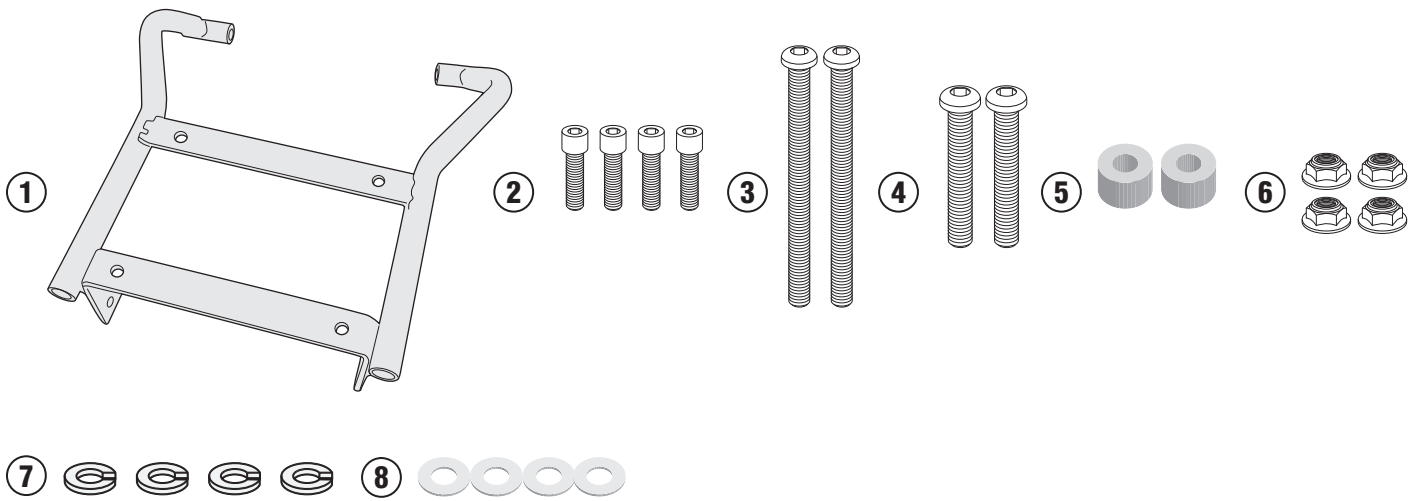

SR1159 - KR1159

PORTAPACCO SPECIFICO - SPECIFIC HOLDER - PORTE-PAQUET SPÉCIFIQUE - SPEZIFISCHER TRÄGER - PORTA-EQUIPAJE ESPECÍFICO - TRANSPORTADOR ESPECÍFICO

HONDA CRF 250 L (2017/2018)

N°	Descrizione	Caratteristiche	Codice	Quantità
1	Supporto - Support - Support Halterung - Soporte - Apoio	-	SR1159V	1
2	Vite - Screw Vis - Schraube Tornillo - Parafuso	TCEI M6X20	620TCEI	4
3	Vite - Screw Vis - Schraube Tornillo - Parafuso	TBEI M8X75	875TBEI	2
4	Vite - Screw Vis - Schraube Tornillo - Parafuso	TBEI M8X45	845TBEI	2
5	Distanziale - Spacer Entretoise - Distanzstueck Distanciador - Espaçador	Ø18x12 Foro 8,5mm	C18L12F8,5T	2
6	Dado - Bolt - Ecrou Mutter - Tuerca	Dado Autobloccante Flangiato Ribassato M6	6DADIABFN	4
7	Rondella spaccata - Split washer Scheibe - Rondelle fendue Arandela seccionada - Arruela Dentada	Ø8	Z1060	4
8	Rondella Inox - Stainless Steel Washer Rondelle Inox - Rostfreie Unterlegscheibe Aus Stahl Arandela Inox - Arruela Lisa De Aço Inox	Ø8	8RONX	4
9	Componenti Originali - Original Parts Parties Originales - Original Bauteile Componentes Originales - Componentes Originais	-	-	-
10	Particolari Inclusi Nel Kit Viteria Della Piastra Components Included In The Fitting Kit Of The Plate Pièces Inclues Dans Le Kit De Vis De La Platine Die Einzelnen Teile Sind Bei Montagekit Der Platte Enthalten Despieces Incluidos En El Kit De Anclajes De La Parrilla Explodiu Incluído No Kit As Âncoras Da Grelha	-	-	-

SR1159 - KR1159

PORTAPACCO SPECIFICO - SPECIFIC HOLDER - PORTE-PAQUET SPÉCIFIQUE - SPEZIFISCHER TRÄGER - PORTA-EQUIPAJE ESPECÍFICO - TRANSPORTADOR ESPECÍFICO

HONDA CRF 250 L (2017/2018)

ATTENZIONE: PESO MASSIMO SOPPORTABILE 6Kg.
WARNING: MAX. LOADING 6Kg.(13lbs)
ATTENTION: CHARGE MAXIMALE 6Kg.
ACHTUNG: MAXIMALE BELASTUNG 6Kg.
¡ATENCIÓN!: CARGA MÁXIMA AUTORIZADA 6Kg.