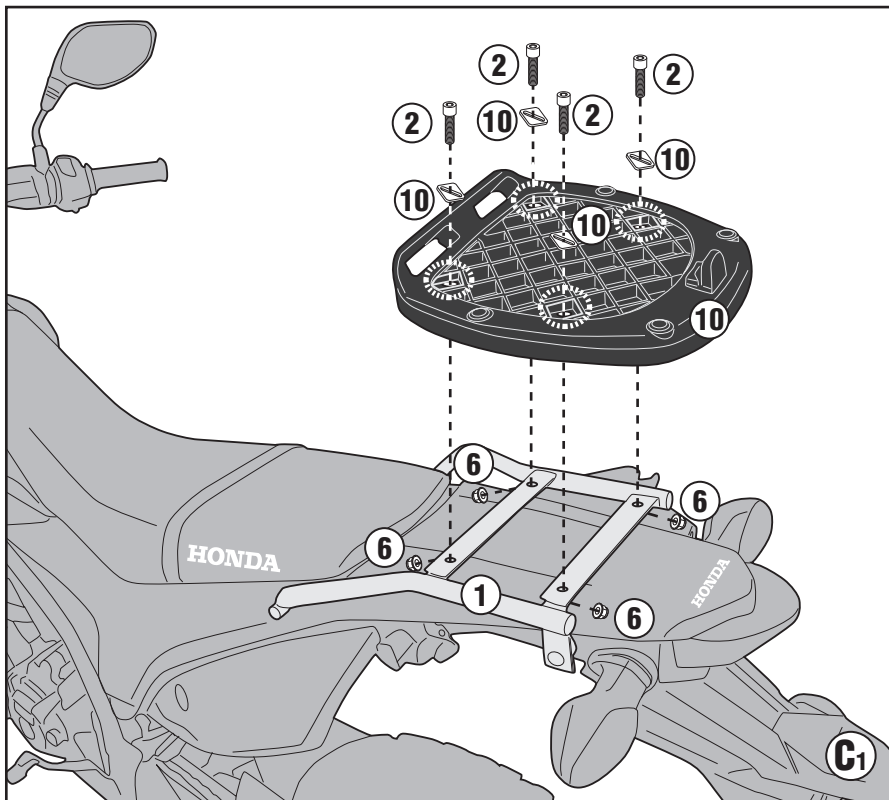

Z113 MONOLOCK PLATE

ISTRUZIONI DI MONTAGGIO - MOUNTING INSTRUCTIONS
INSTRUCTIONS DE MONTAGE - BAUANLEITUNG
INSTRUCCIONES DE MONTAJE - INSTRUÇÕES DE MONTAGEM