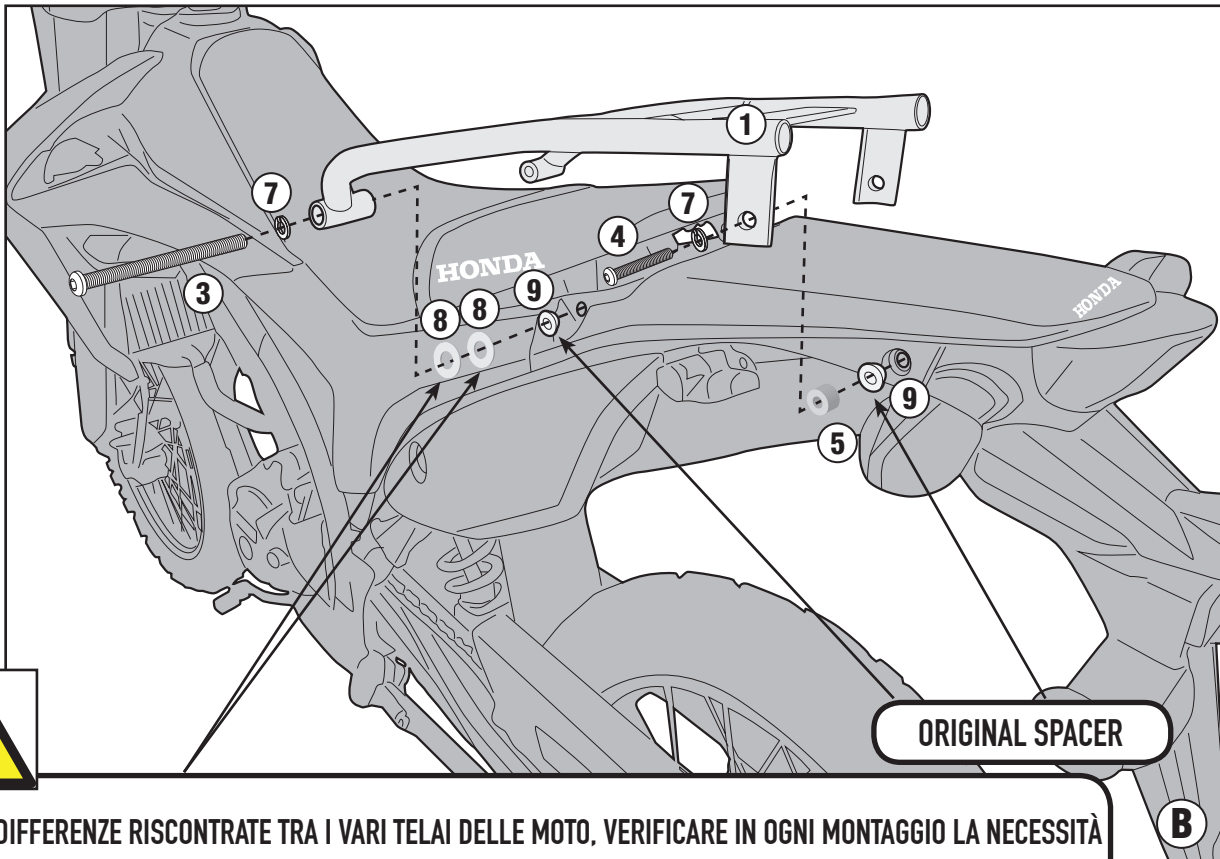

SR1159 - KR1159

PORTAPACCO SPECIFICO - SPECIFIC HOLDER - PORTE-PAQUET SPÉCIFIQUE - SPEZIFISCHER TRÄGER - PORTA-EQUIPAJE ESPECÍFICO - TRANSPORTADOR ESPECÍFICO

HONDA CRF 250 L (2017/2018)

N°	Descrizione	Caratteristiche	Codice	Quantità
1	Supporto - Support - Support Halterung - Soporte - Apoio	-	SR1159V	1
2	Vite - Screw Vis - Schraube Tornillo - Parafuso	TCEI M6X20	620TCEI	4
3	Vite - Screw Vis - Schraube Tornillo - Parafuso	TBEI M8X75	875TBEI	2
4	Vite - Screw Vis - Schraube Tornillo - Parafuso	TBEI M8X45	845TBEI	2
5	Distanziale - Spacer Entretoise - Distanzstueck Distanciador - Espaçador	Ø18x12 Foro 8,5mm	C18L12F8,5T	2
6	Dado - Bolt - Ecrou Mutter - Tuerca	Dado Autobloccante Flangiato Ribassato M6	6DADIABFN	4
7	Rondella spaccata - Split washer Scheibe - Rondelle fendue Arandela seccionada - Arruela Dentada	Ø8	Z1060	4
8	Rondella Inox - Stainless Steel Washer Rondelle Inox - Rostfreie Unterlegscheibe Aus Stahl Arandela Inox - Arruela Lisa De Aço Inox	Ø8	8RONX	4
9	Componenti Originali - Original Parts Parties Originales - Original Bauteile Componentes Originales - Componentes Originais	-	-	-
10	Particolari Inclusi Nel Kit Viteria Della Piastra Components Included In The Fitting Kit Of The Plate Pièces Inclues Dans Le Kit De Vis De La Platine Die Einzelnen Teile Sind Bei Montagekit Der Platte Enthalten Despieces Incluidos En El Kit De Anclajes De La Parrilla Explodiu Incluído No Kit As Âncoras Da Grelha	-	-	-

HONDA CRF 250 L (2017/2018)

- DATE LE DIFFERENZE RICONTRATE TRA I VARI TELAI DELLE MOTO, VERIFICARE IN OGNI MONTAGGIO LA NECESSITÀ DELLE RONDELLE N°8 PER COMPENSARE EVENTUALI TOLLERANZE.

- MOTORCYCLE FRAMES HAVE DIFFERENCES, IT IS IMPORTANT TO CHECK WHETHER THE SPECIFIC MOUNTING REQUIRES NO.8 WASHERS TO COMPENSATE FOR ANY TOLERANCES.