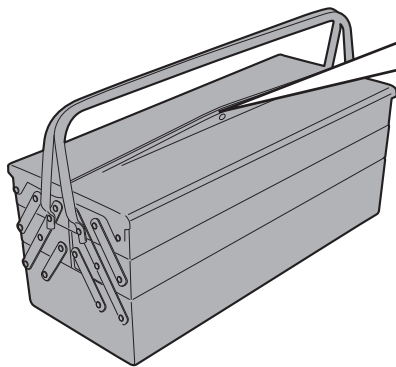

SR1159 - KR1159

PORTAPACCO SPECIFICO - SPECIFIC HOLDER - PORTE-PAQUET SPÉCIFIQUE - SPEZIFISCHER TRÄGER - PORTA-EQUIPAJE ESPECÍFICO - TRANSPORTADOR ESPECÍFICO

HONDA CRF 250 L (2017/2018)

N°	Descrizione	Caratteristiche	Codice	Quantità
1	Supporto - Support - Support Halterung - Soporte - Apoio	-	SR1159V	1
2	Vite - Screw Vis - Schraube Tornillo - Parafuso	TCEI M6X20	620TCEI	4
3	Vite - Screw Vis - Schraube Tornillo - Parafuso	TBEI M8X75	875TBEI	2
4	Vite - Screw Vis - Schraube Tornillo - Parafuso	TBEI M8X45	845TBEI	2
5	Distanziale - Spacer Entretoise - Distanzstueck Distanciador - Espaçador	Ø18x12 Foro 8,5mm	C18L12F8,5T	2
6	Dado - Bolt - Ecrou Mutter - Tuerca	Dado Autobloccante Flangiato Ribassato M6	6DADIABFN	4
7	Rondella spaccata - Split washer Scheibe - Rondelle fendue Arandela seccionada - Arruela Dentada	Ø8	Z1060	4
8	Rondella Inox - Stainless Steel Washer Rondelle Inox - Rostfreie Unterlegscheibe Aus Stahl Arandela Inox - Arruela Lisa De Aço Inox	Ø8	8RONX	4
9	Componenti Originali - Original Parts Parties Originales - Original Bauteile Componentes Originales - Componentes Originais	-	-	-
10	Particolari Inclusi Nel Kit Viteria Della Piastra Components Included In The Fitting Kit Of The Plate Pièces Inclues Dans Le Kit De Vis De La Platine Die Einzelnen Teile Sind Bei Montagekit Der Platte Enthalten Despieces Incluidos En El Kit De Anclajes De La Parrilla Explodiu Incluído No Kit As Âncoras Da Grelha	-	-	-

SR1159 - KR1159

PORTAPACCO SPECIFICO - SPECIFIC HOLDER - PORTE-PAQUET SPÉCIFIQUE - SPEZIFISCHER TRÄGER - PORTA-EQUIPAJE ESPECÍFICO - TRANSPORTADOR ESPECÍFICO

HONDA CRF 250 L (2017/2018)

ATTENZIONE: PESO MASSIMO SOPPORTABILE 6Kg.
WARNING: MAX. LOADING 6Kg.(13lbs)
ATTENTION: CHARGE MAXIMALE 6Kg.
ACHTUNG: MAXIMALE BELASTUNG 6Kg.
¡ATENCIÓN!: CARGA MÁXIMA AUTORIZADA 6Kg.