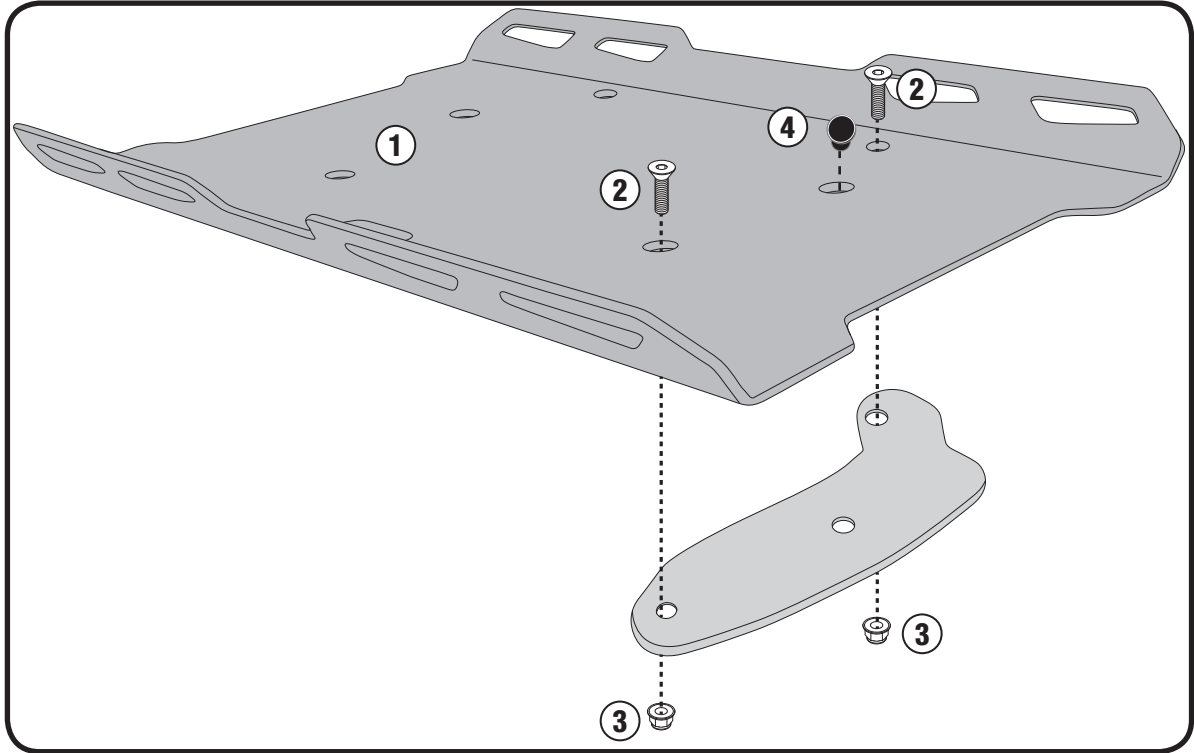

EX2M

N°	Descrizione	Caratteristiche	Codice	Quantità
1	Supporto - Support - Support Halterung - Soporte - Apoio	-	EX2M	1
2	Vite - Screw Vis - Schraube Tornillo - Parafuso	TSP M6x20	620TSP	4
3	Dado - Bolt - Ecrou Mutter - Tuerca - Porca	Auto Bloccante Flangiato M6	6DADIAFLN	4
4	Copriforo - Bolt Cap Cache Trou - Stopslock Tapa Agujero - Tampa do Orifício	-	Z221	2
5	Vite - Screw Vis - Schraube Tornillo - Parafuso	TSP M6x60	660TSP	4
6	Distanziale - Spacer Entretoise - Distanzstueck - Distanciador	Ø12x35 Foro 8FET	C12L35F8FET	4
7	Particolari Inclusi Nel Kit Viteria Della Piastra Components Included In The Fitting Kit Of The Plate Pièces Incluses Dans Le Kit De Vis De La Platine Die Einzelnen Teile Sind Bei Montagekit Der Platte Enthalten Despieces Incluidos En El Kit De Anclajes De La Parrilla Explodiu incluído no Kit as âncoras da grelha	-	-	-

MAX LOAD 6KG

EX2M

EX2M + SR/FZ

EX2M

EX2M + M5/M7/M5M/M6M

EX2M