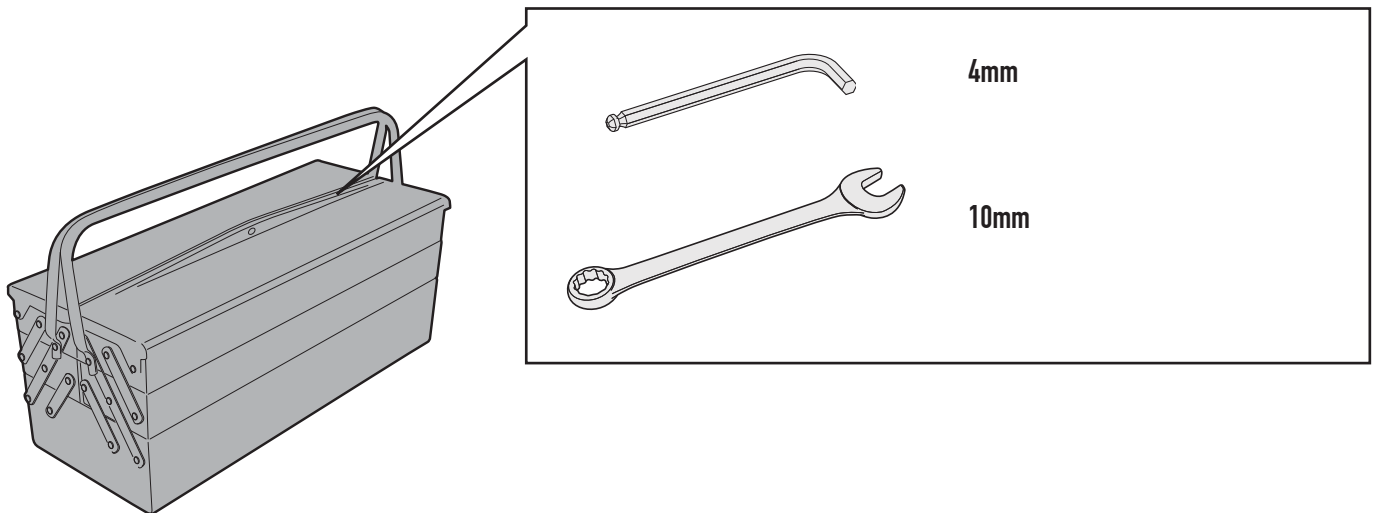

EX2M

EX2M + SR/FZ