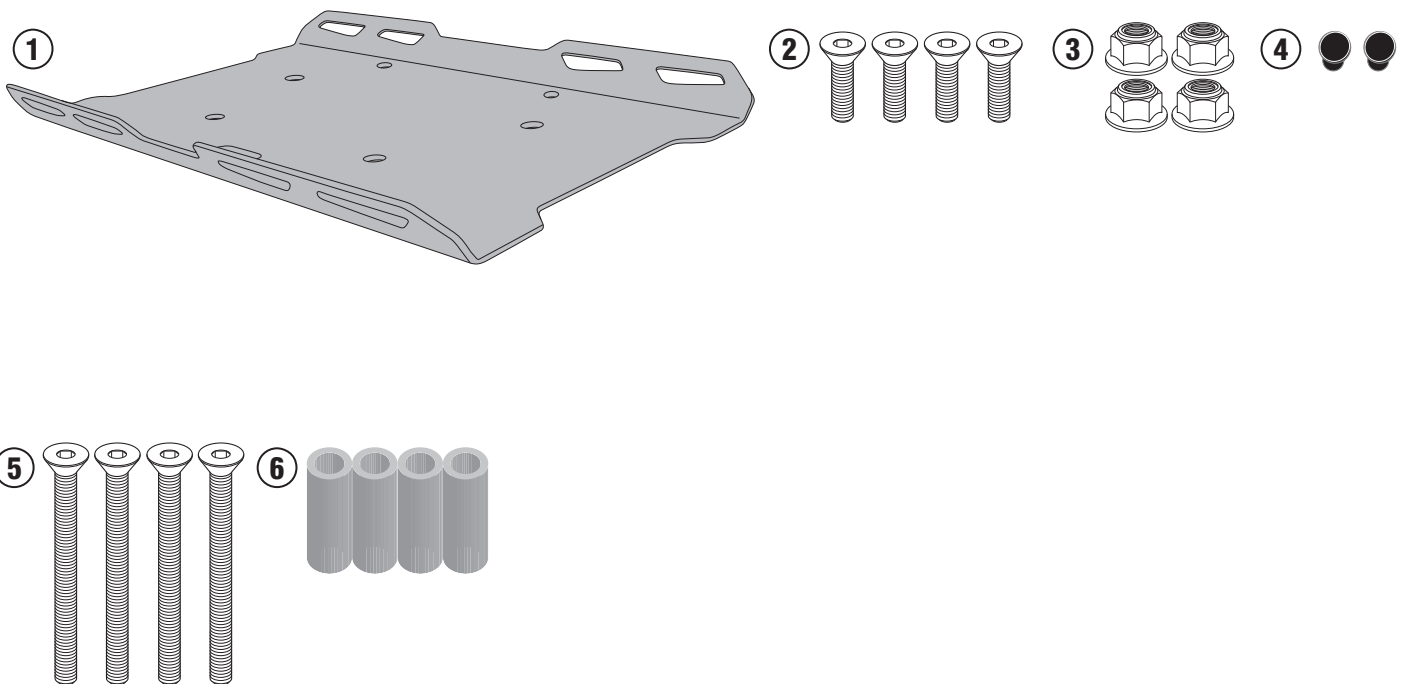

EX2M

N°	Descrizione	Caratteristiche	Codice	Quantità
1	Supporto - Support - Support Halterung - Soporte - Apoio	-	EX2M	1
2	Vite - Screw Vis - Schraube Tornillo - Parafuso	TSP M6x20	620TSP	4
3	Dado - Bolt - Ecrou Mutter - Tuerca - Porca	Auto Bloccante Flangiato M6	6DADIAFLN	4
4	Copriforo - Bolt Cap Cache Trou - Stopslock Tapa Agujero - Tampa do Orifício	-	Z221	2
5	Vite - Screw Vis - Schraube Tornillo - Parafuso	TSP M6x60	660TSP	4
6	Distanziale - Spacer Entretoise - Distanzstueck - Distanciador	Ø12x35 Foro 8FET	C12L35F8FET	4
7	Particolari Inclusi Nel Kit Viteria Della Piastra Components Included In The Fitting Kit Of The Plate Pièces Incluses Dans Le Kit De Vis De La Platine Die Einzelnen Teile Sind Bei Montagekit Der Platte Enthalten Despieces Incluidos En El Kit De Anclajes De La Parrilla Explodiu incluído no Kit as âncoras da grelha	-	-	-

MAX LOAD 6KG

EX2M

EX2M + SR/FZ

EX2M

EX2M + M5/M7/M5M/M6M

EX2M