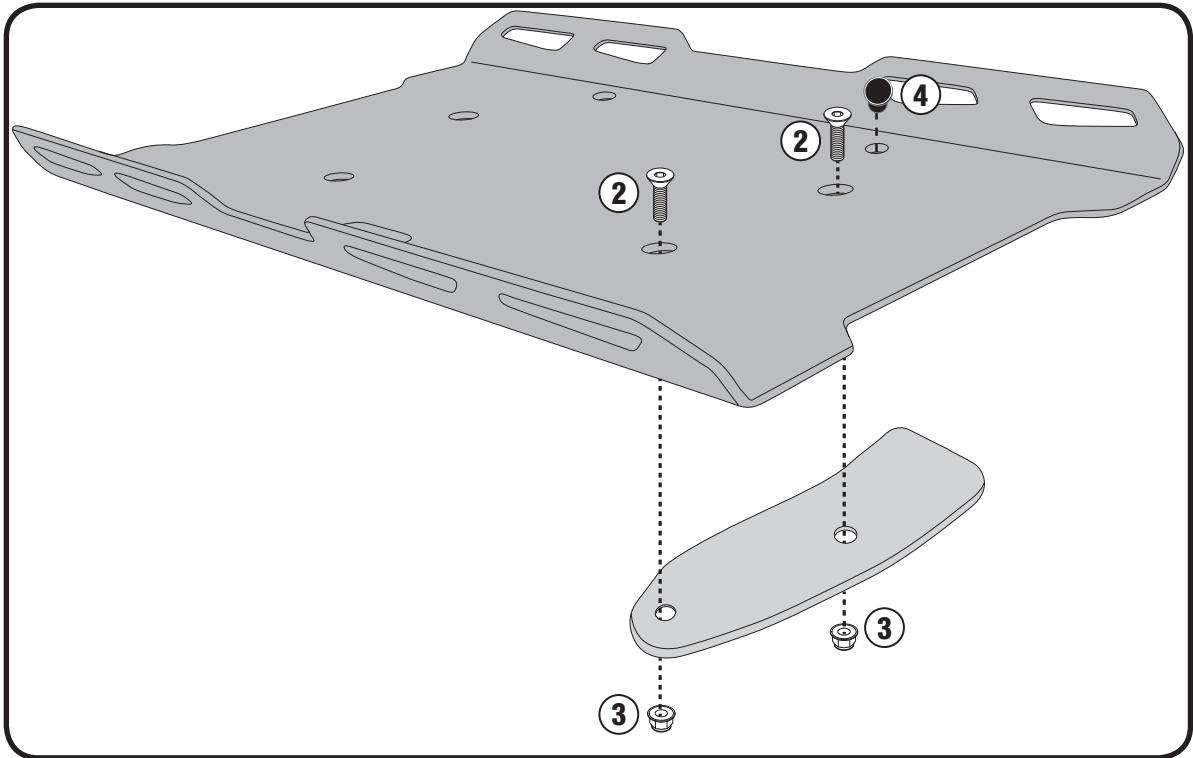

EX2M

N°	Descrizione	Caratteristiche	Codice	Quantità
1	Supporto - Support - Support Halterung - Soporte - Apoio	-	EX2M	1
2	Vite - Screw Vis - Schraube Tornillo - Parafuso	TSP M6x20	620TSP	4
3	Dado - Bolt - Ecrou Mutter - Tuerca - Porca	Auto Bloccante Flangiato M6	6DADIAFLN	4
4	Copriforo - Bolt Cap Cache Trou - Stopslock Tapa Agujero - Tampa do Orifício	-	Z221	2
5	Vite - Screw Vis - Schraube Tornillo - Parafuso	TSP M6x60	660TSP	4
6	Distanziale - Spacer Entretoise - Distanzstueck - Distanciador	Ø12x35 Foro 8FET	C12L35F8FET	4
7	Particolari Inclusi Nel Kit Viteria Della Piastra Components Included In The Fitting Kit Of The Plate Pièces Incluses Dans Le Kit De Vis De La Platine Die Einzelnen Teile Sind Bei Montagekit Der Platte Enthalten Despieces Incluidos En El Kit De Anclajes De La Parrilla Explodiu incluído no Kit as âncoras da grelha	-	-	-

MAX LOAD 6KG

EX2M

EX2M + SR/FZ

EX2M

EX2M + M5/M7/M5M/M6M

EX2M