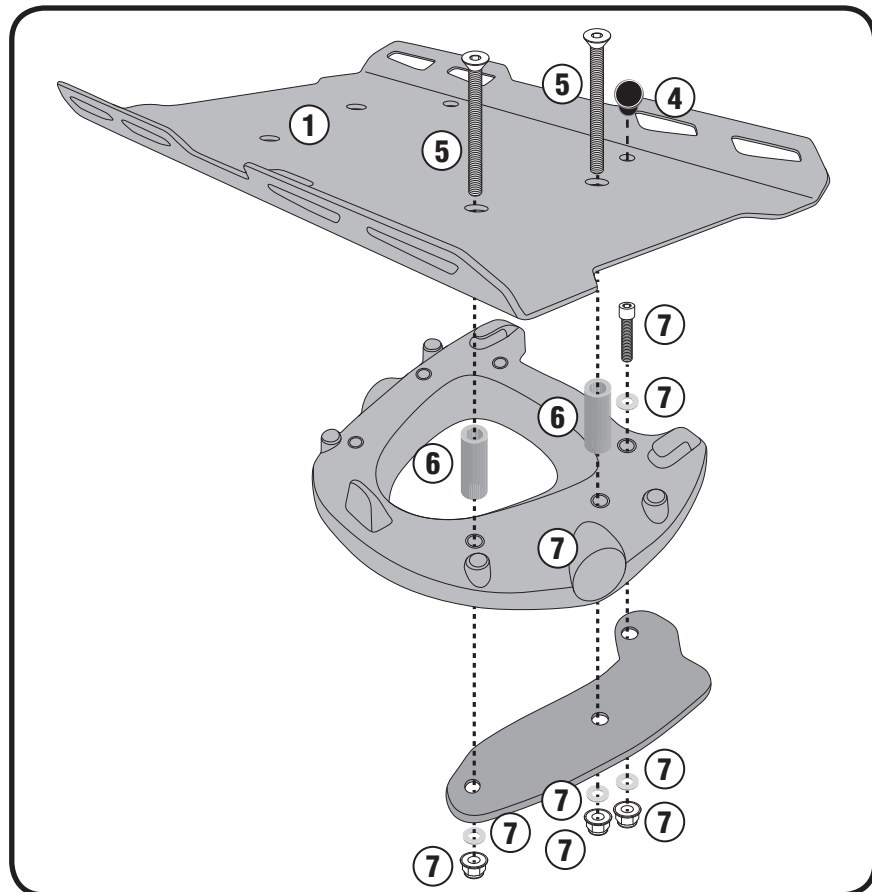

EX2M

N°	Descrizione	Caratteristiche	Codice	Quantità
1	Supporto - Support - Support Halterung - Soporte - Apoio	-	EX2M	1
2	Vite - Screw Vis - Schraube Tornillo - Parafuso	TSP M6x20	620TSP	4
3	Dado - Bolt - Ecrou Mutter - Tuerca - Porca	Auto Bloccante Flangiato M6	6DADIAFLN	4
4	Copriforo - Bolt Cap Cache Trou - Stopslock Tapa Agujero - Tampa do Orifício	-	Z221	2
5	Vite - Screw Vis - Schraube Tornillo - Parafuso	TSP M6x60	660TSP	4
6	Distanziale - Spacer Entretoise - Distanzstueck - Distanciador	Ø12x35 Foro 8FET	C12L35F8FET	4
7	Particolari Inclusi Nel Kit Viteria Della Piastra Components Included In The Fitting Kit Of The Plate Pièces Incluses Dans Le Kit De Vis De La Platine Die Einzelnen Teile Sind Bei Montagekit Der Platte Enthalten Despieces Incluidos En El Kit De Anclajes De La Parrilla Explodiu incluído no Kit as âncoras da grelha	-	-	-

MAX LOAD 6KG

EX2M

EX2M + SR/FZ

EX2M

EX2M + M5/M7/M5M/M6M

EX2M