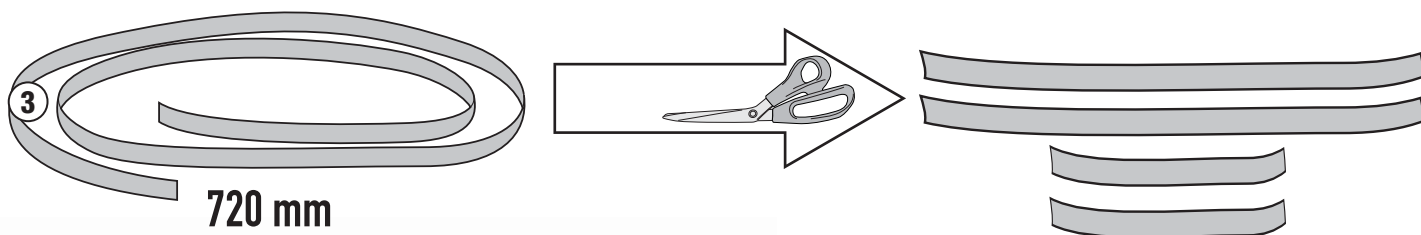

# PR7408 - KPR7408

PARA RADIATORE SPECIFICO - SPECIFIC RADIATOR GUARD - GRILLE DE RADIATEUR SPÉCIFIQUE  
SPEZIFISCHER KÜHLERSCHUTZ - PROTECTOR RADIADOR ESPECIFICO - PROTEÇÃO ESPECÍFICA PARA O RADIADOR

## DUCATI MULTISTRADA ENDURO 1200 (2016)

N°	Descrizione	Caratteristiche	Codice	Quantità
1	Supporto - Support - Support Halterung - Soporte - Apoio	-	GL3215V	1
2	Supporto - Support - Support Halterung - Soporte - Apoio	-	GL3216V	1
3	MOUSSE	-	10x3x720mm	1
4	Fascetta - Clamp Pince - Klemme Abrazadera - Braçadeira	-	-	8

## DUCATI MULTISTRADA ENDURO 1200 (2016)