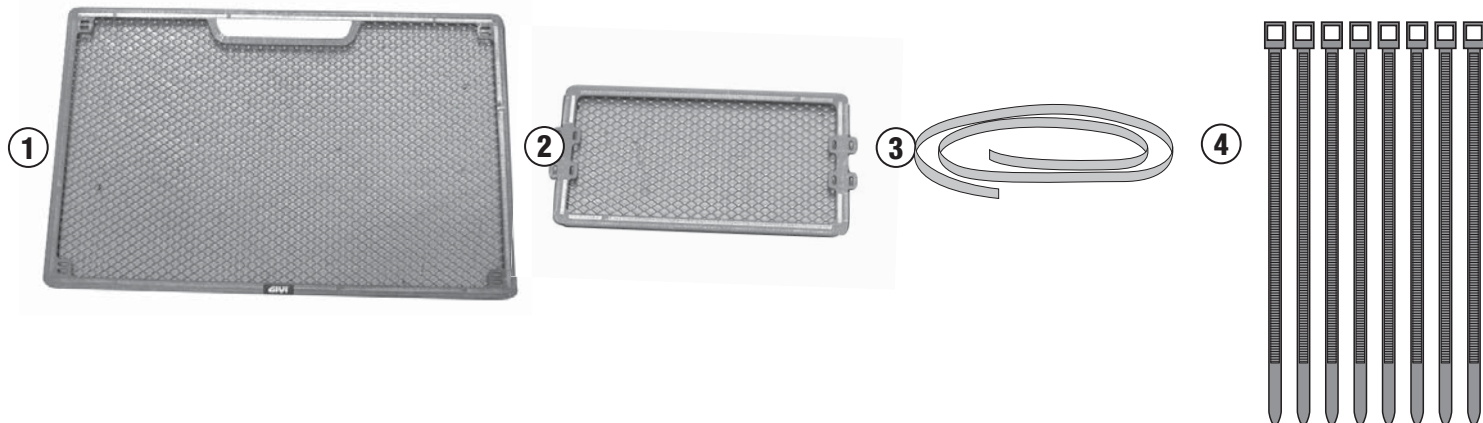

# PR7408 - KPR7408

PARA RADIATORE SPECIFICO - SPECIFIC RADIATOR GUARD - GRILLE DE RADIATEUR SPÉCIFIQUE  
SPEZIFISCHER KÜHLERSCHUTZ - PROTECTOR RADIADOR ESPECIFICO - PROTEÇÃO ESPECÍFICA PARA O RADIADOR

## DUCATI MULTISTRADA ENDURO 1200 (2016)

N°	Descrizione	Caratteristiche	Codice	Quantità
1	Supporto - Support - Support Halterung - Soporte - Apoio	-	GL3215V	1
2	Supporto - Support - Support Halterung - Soporte - Apoio	-	GL3216V	1
3	MOUSSE	-	10x3x720mm	1
4	Fascetta - Clamp Pince - Klemme Abrazadera - Braçadeira	-	-	8

## DUCATI MULTISTRADA ENDURO 1200 (2016)