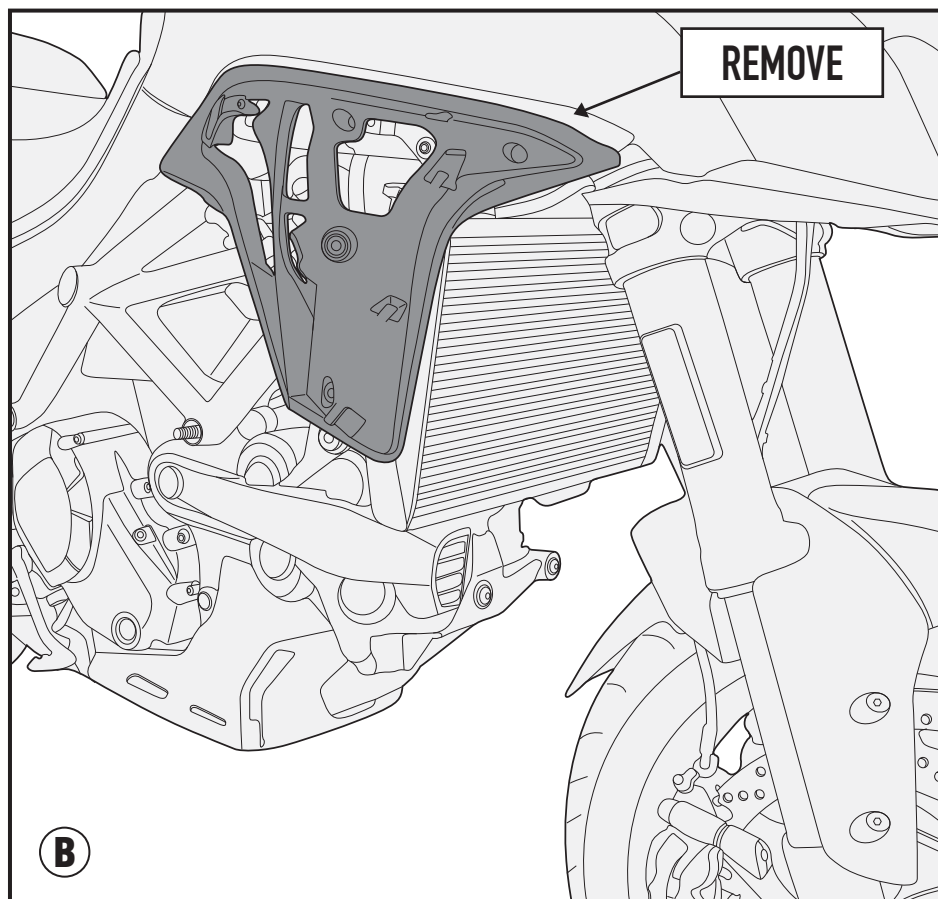

PR7406 - KPR7406

PARA RADIATORE SPECIFICO - SPECIFIC RADIATOR GUARD - GRILLE DE RADIATEUR SPÉCIFIQUE
SPEZIFISCHER KÜHLERSCHUTZ - PROTECTOR RADIADOR ESPECIFICO - PROTEÇÃO ESPECÍFICA PARA O RADIADOR

DUCATI MULTISTRADA 1200 (2015)