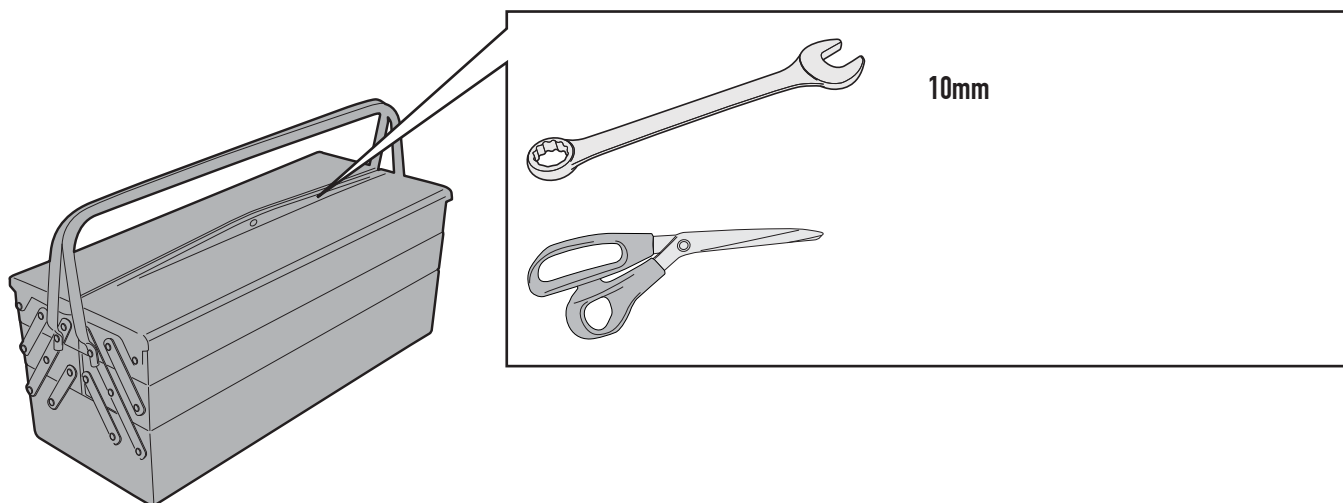

PR7406 - KPR7406

PARA RADIATORE SPECIFICO - SPECIFIC RADIATOR GUARD - GRILLE DE RADIATEUR SPÉCIFIQUE
SPEZIFISCHER KÜHLERSCHUTZ - PROTECTOR RADIADOR ESPECIFICO - PROTEÇÃO ESPECÍFICA PARA O RADIADOR

DUCATI MULTISTRADA 1200 (2015)

N°	Descrizione	Caratteristiche	Codice	Quantità
1	Supporto - Support - Support Halierung - Soporte - Apoio	-	GL3054	1
2	Vite - Screw Vis - Schraube Tornillo - Parafuso	TEF M6x30	630TEF	2
3	MOUSSE	10x3mm	Z1812 x 520mm	1
4	Fascetta - Clamp Pince - Klemme Abrazadera - Braçadeira	-	-	2
5	Componenti Originali - Original Parts Parties Originales - Original Bauteile Componentes Originales- Componentes Originais	-	-	-
6	Particolari Inclusi Nel TN7406 Components Included In The TN7406 Pièces Inclues Dans Le TN7406 Die Einzelnen Teile Sind Bei TN7406 Despieces Incluidos En El TN7406 Explodiu incluído no TN7406	-	-	-

PR7406 - KPR7406

PARA RADIATORE SPECIFICO - SPECIFIC RADIATOR GUARD - GRILLE DE RADIATEUR SPÉCIFIQUE
SPEZIFISCHER KÜHLERSCHUTZ - PROTECTOR RADIADOR ESPECIFICO - PROTEÇÃO ESPECÍFICA PARA O RADIADOR

DUCATI MULTISTRADA 1200 (2015)