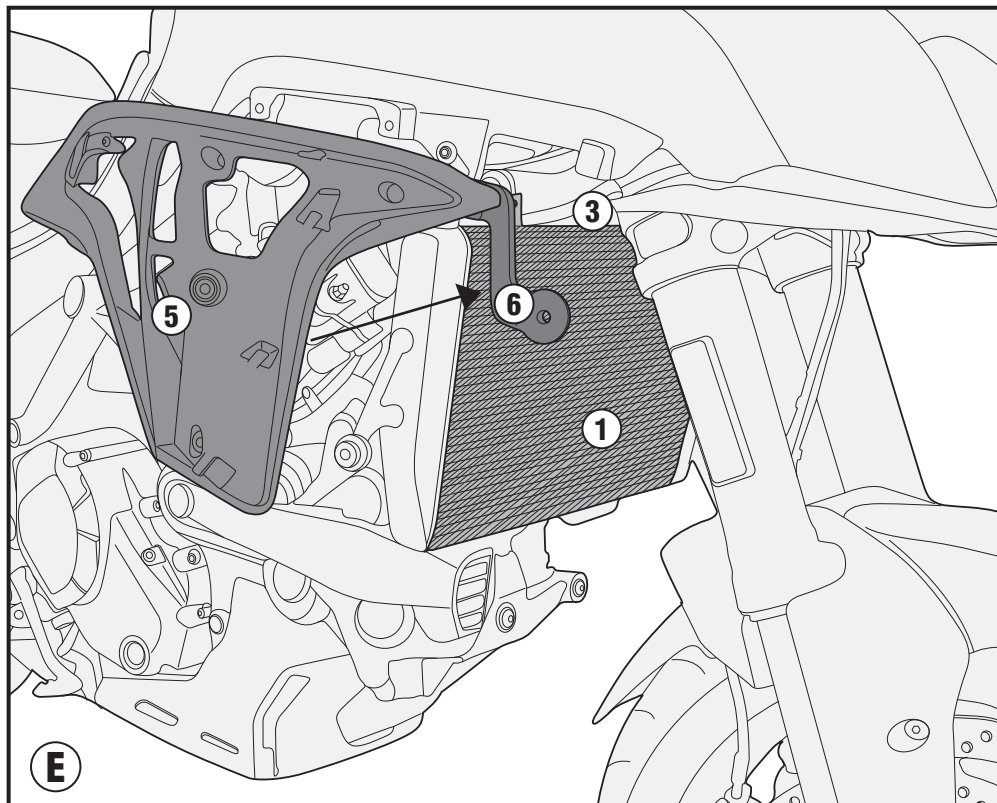

PR7406 - KPR7406

PARA RADIATORE SPECIFICO - SPECIFIC RADIATOR GUARD - GRILLE DE RADIATEUR SPÉCIFIQUE
SPEZIFISCHER KÜHLERSCHUTZ - PROTECTOR RADIADOR ESPECIFICO - PROTEÇÃO ESPECÍFICA PARA O RADIADOR

DUCATI MULTISTRADA 1200 (2015)