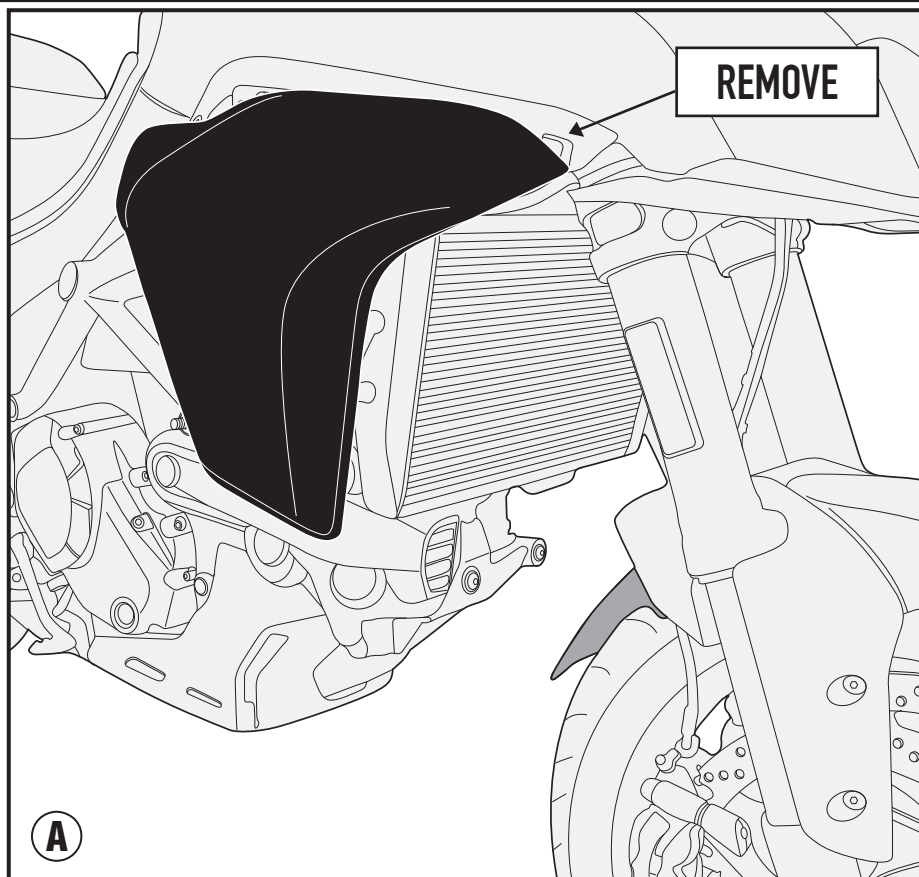

PR7406 - KPR7406

PARA RADIATORE SPECIFICO - SPECIFIC RADIATOR GUARD - GRILLE DE RADIATEUR SPÉCIFIQUE
SPEZIFISCHER KÜHLERSCHUTZ - PROTECTOR RADIADOR ESPECIFICO - PROTEÇÃO ESPECÍFICA PARA O RADIADOR

DUCATI MULTISTRADA 1200 (2015)