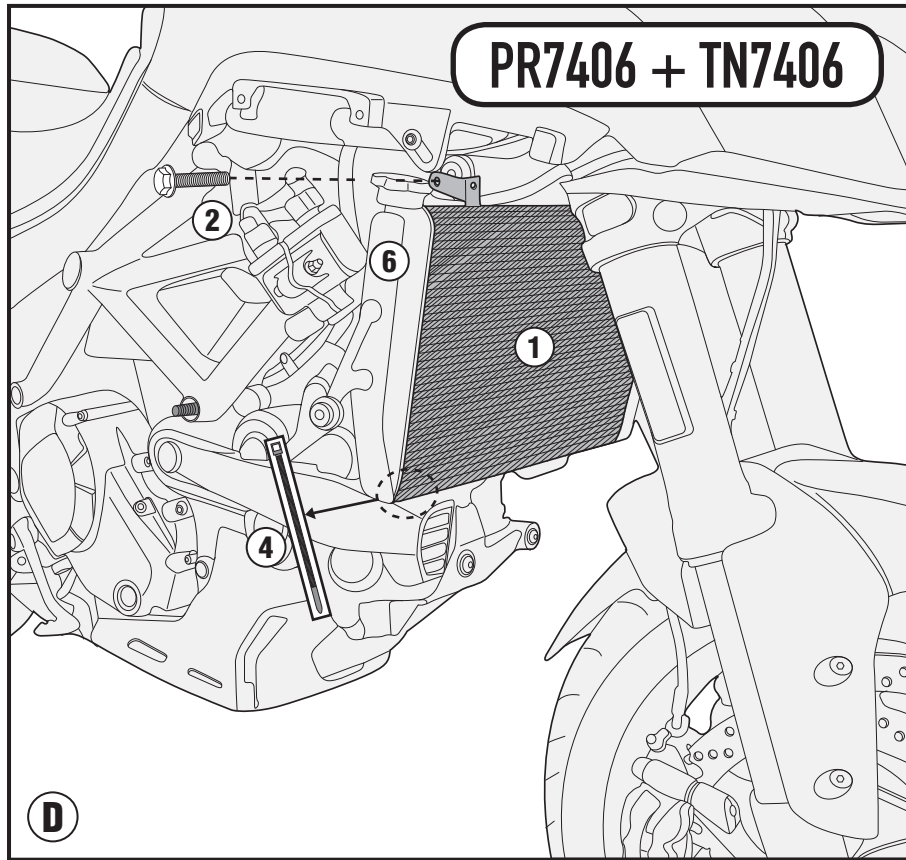

PR7406 - KPR7406

PARA RADIATORE SPECIFICO - SPECIFIC RADIATOR GUARD - GRILLE DE RADIATEUR SPÉCIFIQUE
SPEZIFISCHER KÜHLERSCHUTZ - PROTECTOR RADIADOR ESPECIFICO - PROTEÇÃO ESPECÍFICA PARA O RADIADOR

DUCATI MULTISTRADA 1200 (2015)