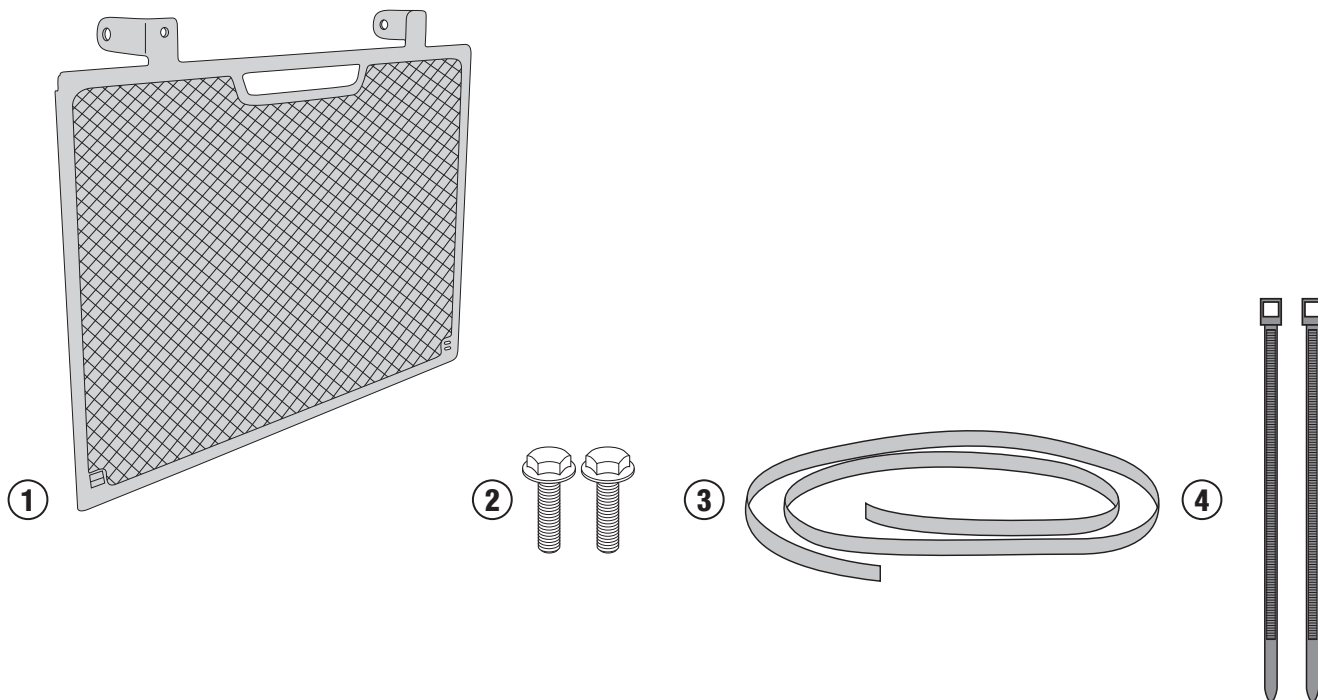

PR7406 - KPR7406

PARA RADIATORE SPECIFICO - SPECIFIC RADIATOR GUARD - GRILLE DE RADIATEUR SPÉCIFIQUE
SPEZIFISCHER KÜHLERSCHUTZ - PROTECTOR RADIADOR ESPECIFICO - PROTEÇÃO ESPECÍFICA PARA O RADIADOR

DUCATI MULTISTRADA 1200 (2015)

N°	Descrizione	Caratteristiche	Codice	Quantità
1	Supporto - Support - Support Halierung - Soporte - Apoio	-	GL3054	1
2	Vite - Screw Vis - Schraube Tornillo - Parafuso	TEF M6x30	630TEF	2
3	MOUSSE	10x3mm	Z1812 x 520mm	1
4	Fascetta - Clamp Pince - Klemme Abrazadera - Braçadeira	-	-	2
5	Componenti Originali - Original Parts Parties Originales - Original Bauteile Componentes Originales- Componentes Originais	-	-	-
6	Particolari Inclusi Nel TN7406 Components Included In The TN7406 Pièces Inclues Dans Le TN7406 Die Einzelnen Teile Sind Bei TN7406 Despieces Incluidos En El TN7406 Explodiu incluído no TN7406	-	-	-

PR7406 - KPR7406

PARA RADIATORE SPECIFICO - SPECIFIC RADIATOR GUARD - GRILLE DE RADIATEUR SPÉCIFIQUE
SPEZIFISCHER KÜHLERSCHUTZ - PROTECTOR RADIADOR ESPECIFICO - PROTEÇÃO ESPECÍFICA PARA O RADIADOR

DUCATI MULTISTRADA 1200 (2015)