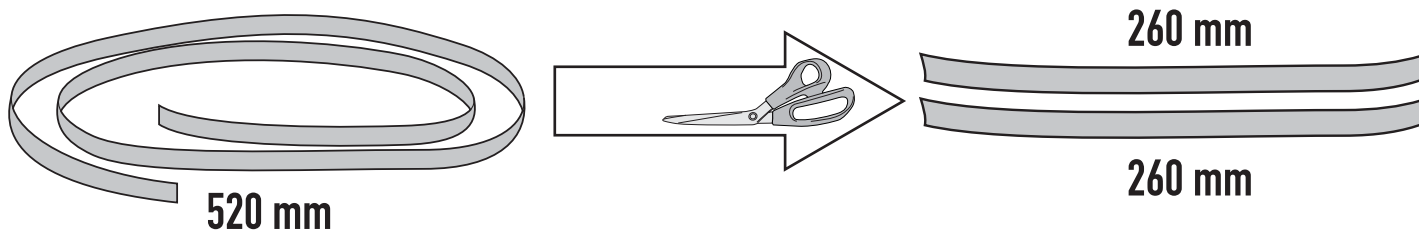

PR7406 - KPR7406

PARA RADIATORE SPECIFICO - SPECIFIC RADIATOR GUARD - GRILLE DE RADIATEUR SPÉCIFIQUE
SPEZIFISCHER KÜHLERSCHUTZ - PROTECTOR RADIADOR ESPECIFICO - PROTEÇÃO ESPECÍFICA PARA O RADIADOR

DUCATI MULTISTRADA 1200 (2015)

N°	Descrizione	Caratteristiche	Codice	Quantità
1	Supporto - Support - Support Halierung - Soporte - Apoio	-	GL3054	1
2	Vite - Screw Vis - Schraube Tornillo - Parafuso	TEF M6x30	630TEF	2
3	MOUSSE	10x3mm	Z1812 x 520mm	1
4	Fascetta - Clamp Pince - Klemme Abrazadera - Braçadeira	-	-	2
5	Componenti Originali - Original Parts Parties Originales - Original Bauteile Componentes Originales- Componentes Originais	-	-	-
6	Particolari Inclusi Nel TN7406 Components Included In The TN7406 Pièces Inclues Dans Le TN7406 Die Einzelnen Teile Sind Bei TN7406 Despieces Incluidos En El TN7406 Explodiu incluído no TN7406	-	-	-

PR7406 - KPR7406

PARA RADIATORE SPECIFICO - SPECIFIC RADIATOR GUARD - GRILLE DE RADIATEUR SPÉCIFIQUE
SPEZIFISCHER KÜHLERSCHUTZ - PROTECTOR RADIADOR ESPECIFICO - PROTEÇÃO ESPECÍFICA PARA O RADIADOR

DUCATI MULTISTRADA 1200 (2015)