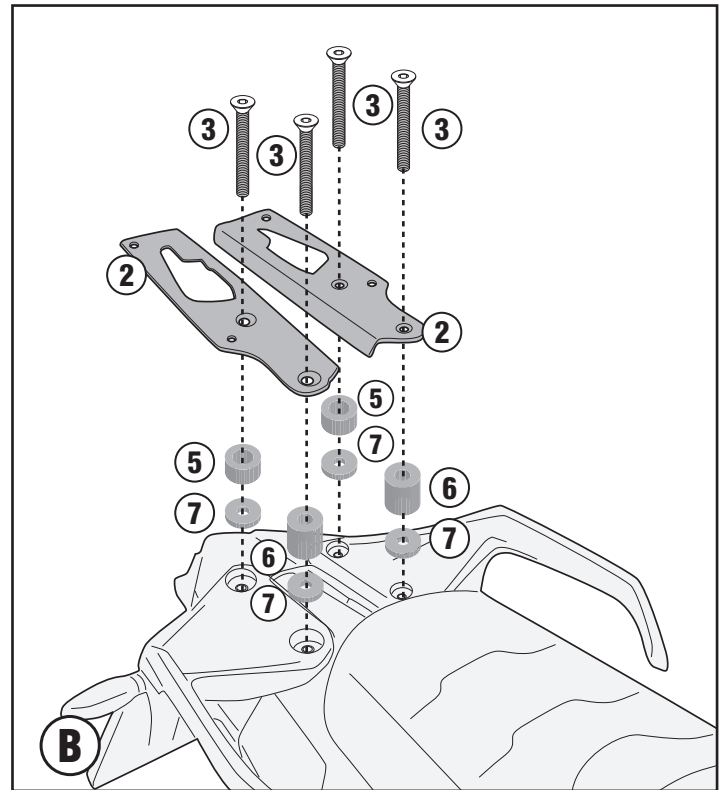

SRA7713 - KRA7713

PORTAPACCO SPECIFICO - SPECIFIC HOLDER - PORTE-PAQUET SPÉCIFIQUE - SPEZIFISCHER TRÄGER - PORTA-EQUIPAJE ESPECÍFICO

KTM 1290 SUPER ADVENTURE S (2021) / KTM 1290 SUPER ADVENTURE R (2021)

ISTRUZIONI DI MONTAGGIO - MOUNTING INSTRUCTIONS
INSTRUCTIONS DE MONTAGE - BAUANLEITUNG
INSTRUCCIONES DE MONTAJE - INSTRUÇÕES DE MONTAGEM