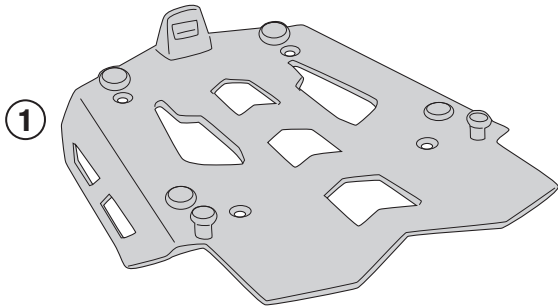

SRA7713 – KRA7713

PORTAPACCO SPECIFICO – SPECIFIC HOLDER – PORTE-PAQUET SPÉCIFIQUE – SPEZIFISCHER TRÄGER – PORTA-EQUIPAJE ESPECÍFICO

KTM 1290 SUPER ADVENTURE S (2021) / KTM 1290 SUPER ADVENTURE R (2021)

N°	Descrizione / Description	Caratteristiche / Features	Codice / Code	Quantità / Quantity
1	Piastra - Plate Platine - Platte Parrilla - Grelha	Alluminio Sp. 5mm	GL4810A	1
2	Supporto inferiore - Lower support Support inférieur - Soporte inferior Untere Halterung - Suporte inferior	-	GL4809DXV GL4809SXV	2 (Right; Left)
3	Vite - Screw Vis - Schraube Tornillo - Parafuso	TSP M8x65	865TSP	4
4	Vite - Screw Vis - Schraube Tornillo - Parafuso	TSP M6X20	620TSP	4
5	Distanziale - Spacer Entretoise - Distanzstueck Distanciador - Espaçador	Ø24x14 Foro 14mm	C24L14F14T	2
6	Distanziale - Spacer Entretoise - Distanzstueck Distanciador - Espaçador	Ø24x26 Foro 10,5mm	C24L26F10,5T	2
7	Distanziale - Spacer Entretoise - Distanzstueck Distanciador - Espaçador	Ø24x5 Foro 8,5mm	C24L5F8,5T	4
8	Dado - Bolt - Erou Mutter - Tuerca - Porca	Dado Autobloccante Flangiato Alto M6 (H.9mm)	6DADIAFLN	4
9	Componenti Originali - Original Parts Parties Originales - Original Bauteile Componentes Originales - Componentes Originais	-	-	-

SRA7713 - KRA7713

PORTAPACCO SPECIFICO - SPECIFIC HOLDER - PORTE-PAQUET SPÉCIFIQUE - SPEZIFISCHER TRÄGER - PORTA-EQUIPAJE ESPECÍFICO

KTM 1290 SUPER ADVENTURE S (2021) / KTM 1290 SUPER ADVENTURE R (2021)

GL4810A

GL4809DXV/GL4809SXV

M8x65mm

M6x20mm

Hole Ø14mm/
External Ø24mm
H.14mm

Hole Ø10,5mm/
External Ø24mm
H.26mm

Hole Ø8,5mm/
External Ø24mm
H.5mm

M6mm