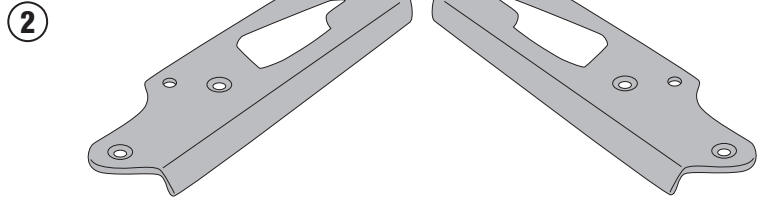

SRA7713 – KRA7713

PORTAPACCO SPECIFICO – SPECIFIC HOLDER – PORTE-PAQUET SPÉCIFIQUE – SPEZIFISCHER TRÄGER – PORTA-EQUIPAJE ESPECÍFICO

KTM 1290 SUPER ADVENTURE S (2021) / KTM 1290 SUPER ADVENTURE R (2021)

N°	Descrizione / Description	Caratteristiche / Features	Codice / Code	Quantità / Quantity
1	Piastra - Plate Platine - Platte Parrilla - Grelha	Alluminio Sp. 5mm	GL4810A	1
2	Supporto inferiore - Lower support Support inférieur - Soporte inferior Untere Halterung - Suporte inferior	-	GL4809DXV GL4809SXV	2 (Right; Left)
3	Vite - Screw Vis - Schraube Tornillo - Parafuso	TSP M8x65	865TSP	4
4	Vite - Screw Vis - Schraube Tornillo - Parafuso	TSP M6X20	620TSP	4
5	Distanziale - Spacer Entretoise - Distanzstueck Distanciador - Espaçador	Ø24x14 Foro 14mm	C24L14F14T	2
6	Distanziale - Spacer Entretoise - Distanzstueck Distanciador - Espaçador	Ø24x26 Foro 10,5mm	C24L26F10,5T	2
7	Distanziale - Spacer Entretoise - Distanzstueck Distanciador - Espaçador	Ø24x5 Foro 8,5mm	C24L5F8,5T	4
8	Dado - Bolt - Erou Mutter - Tuerca - Porca	Dado Autobloccante Flangiato Alto M6 (H.9mm)	6DADIAFLN	4
9	Componenti Originali - Original Parts Parties Originales - Original Bauteile Componentes Originales - Componentes Originais	-	-	-

SRA7713 - KRA7713

PORTAPACCO SPECIFICO - SPECIFIC HOLDER - PORTE-PAQUET SPÉCIFIQUE - SPEZIFISCHER TRÄGER - PORTA-EQUIPAJE ESPECÍFICO

KTM 1290 SUPER ADVENTURE S (2021) / KTM 1290 SUPER ADVENTURE R (2021)

GL4810A

GL4809DXV/GL4809SXV

M8x65mm

M6x20mm

Hole Ø14mm/
External Ø24mm
H.14mm

Hole Ø10,5mm/
External Ø24mm
H.26mm

Hole Ø8,5mm/
External Ø24mm
H.5mm

M6mm