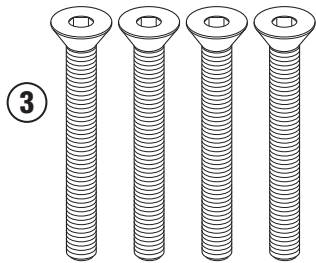

N°	Descrizione / Description	Caratteristiche / Features	Codice / Code	Quantità / Quantity
1	Piastra - Plate Platine - Platte Parrilla - Grelha	Alluminio Sp. 5mm	GL4810A	1
2	Supporto inferiore - Lower support Support inférieur - Soporte inferior Untere Halterung - Suporte inferior	-	GL4809DXV GL4809SXV	2 (Right; Left)
3	Vite - Screw Vis - Schraube Tornillo - Parafuso	TSP M8x65	865TSP	4
4	Vite - Screw Vis - Schraube Tornillo - Parafuso	TSP M6X20	620TSP	4
5	Distanziale - Spacer Entretoise - Distanzstueck Distanciador - Espaçador	Ø24x14 Foro 14mm	C24L14F14T	2
6	Distanziale - Spacer Entretoise - Distanzstueck Distanciador - Espaçador	Ø24x26 Foro 10,5mm	C24L26F10,5T	2
7	Distanziale - Spacer Entretoise - Distanzstueck Distanciador - Espaçador	Ø24x5 Foro 8,5mm	C24L5F8,5T	4
8	Dado - Bolt - Erou Mutter - Tuerca - Porca	Dado Autobloccante Flangiato Alto M6 (H.9mm)	6DADIAFLN	4
9	Componenti Originali - Original Parts Parties Originales - Original Bauteile Componentes Originales - Componentes Originais	-	-	-

SRA7713 - KRA7713

PORTAPACCO SPECIFICO - SPECIFIC HOLDER - PORTE-PAQUET SPÉCIFIQUE - SPEZIFISCHER TRÄGER - PORTA-EQUIPAJE ESPECÍFICO

KTM 1290 SUPER ADVENTURE S (2021) / KTM 1290 SUPER ADVENTURE R (2021)

GL4810A

GL4809DXV/GL4809SXV

M8x65mm

M6x20mm

Hole Ø14mm/
External Ø24mm
H.14mm

Hole Ø10,5mm/
External Ø24mm
H.26mm

Hole Ø8,5mm/
External Ø24mm
H.5mm

M6mm