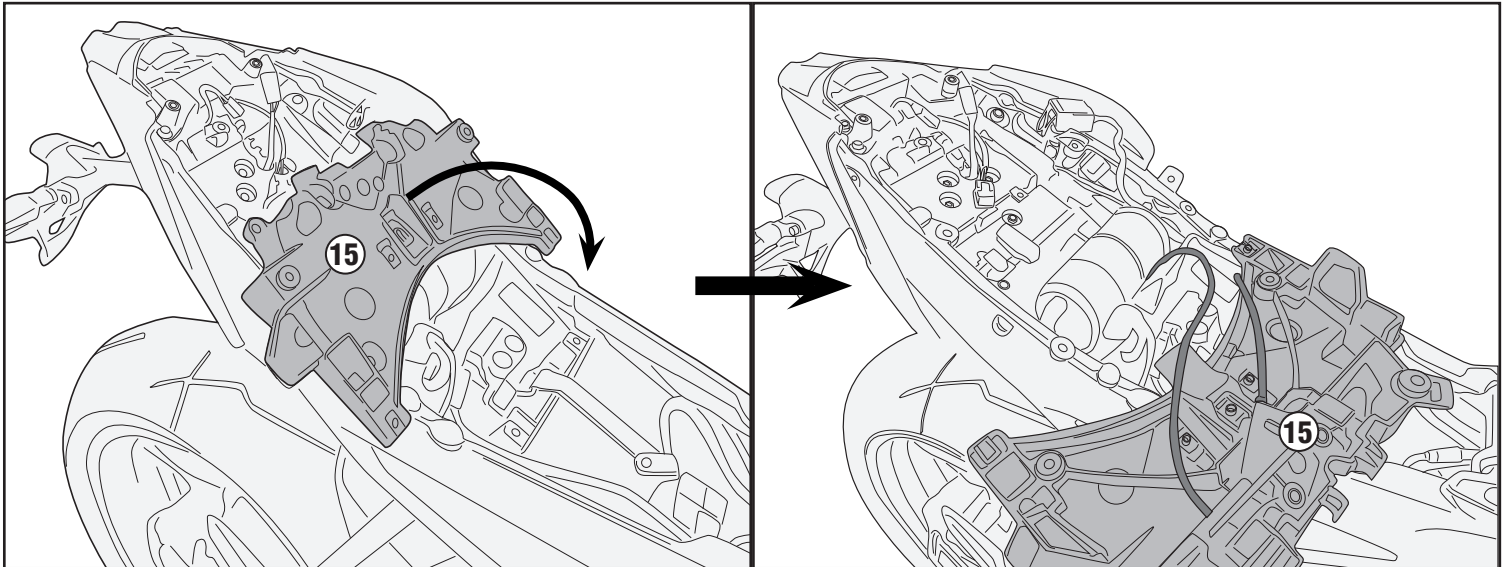

6412FZ - KZ6412

MONORACK SPECIFICO - SPECIFIC MONORACK - MONORACK SPECIFIQUE - SPEZIFISCHES MONORACK - MONORACK ESPECÍFICO - MONORACK ESPECÍFICA

TRIUMPH STREET TRIPLE 765 (2017/2020)

TRIUMPH STRET TRIPLE 765 2017/2019