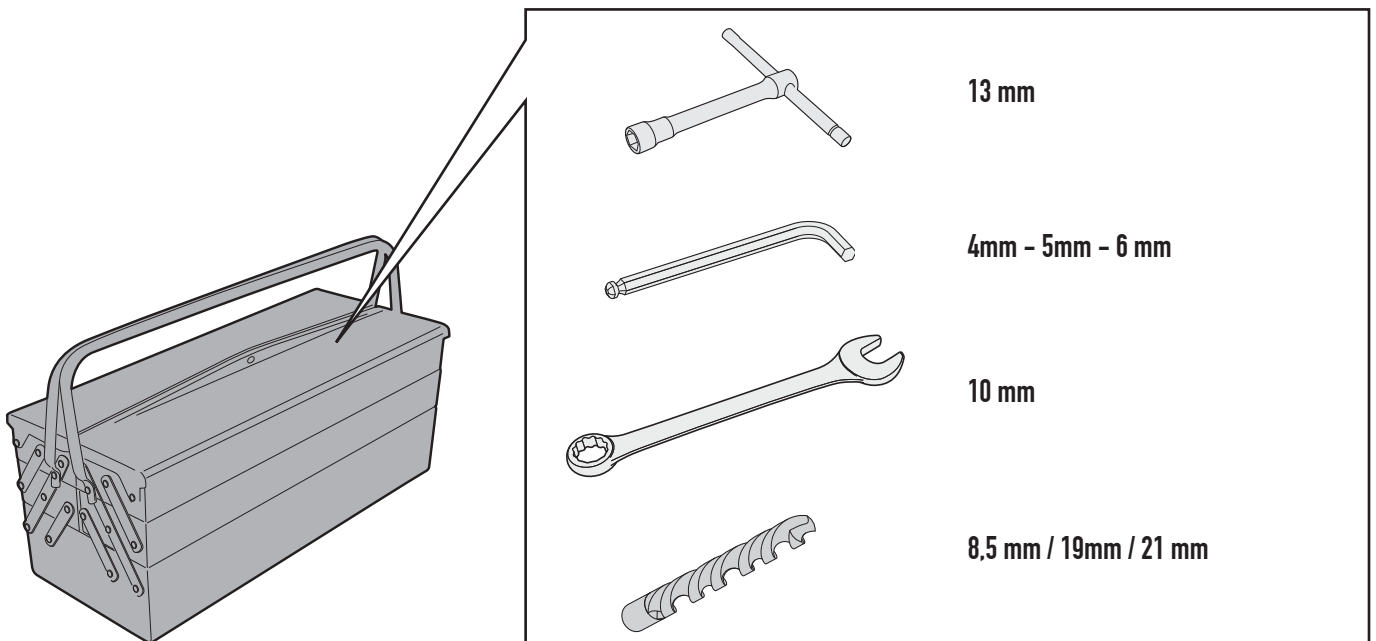

6412FZ - KZ6412

MONORACK SPECIFICO - SPECIFIC MONORACK - MONORACK SPECIFIQUE - SPEZIFISCHES MONORACK - MONORACK ESPECÍFICO - MONORACK ESPECÍFICA

TRIUMPH STREET TRIPLE 765 (2017/2020)

N°	Descrizione	Caratteristiche	Codice	Quantità
1	Supporto - Support - Support Halterung - Soporte - Apoio	-	6412FZDXV 6412FZSXV	2(Right,Left)
2	Supporto laterale - Lower frame - Support latéral - Soporte lateral - Untere Halterung - Soporte lateral	-	GL3761DXV GL3761SXV	2(Right, Left)
3	Vite - Screw - Vis - Schraube Tornillo - Parafuso	TBEI M8x45	845TBEI	4
4	Vite - Screw - Vis - Schraube Tornillo - Parafuso	TCEI M8x25	825TCEI	4
5	Vite - Screw - Vis - Schraube Tornillo - Parafuso	TSP M6x20	620TSP	2
6	Vite - Screw - Vis - Schraube Tornillo - Parafuso	TCEI M6x25	625TCEI	2
7	Rondella - Washer Rondelle - Scheibe Arandela - Arruela	Ø8	814RON	4
8	Rondella - Washer Rondelle - Scheibe Arandela - Arruela	Ø6	6RON	2
9	Distanziale - Spacer Entretoise - Distanzstueck Distanciador - Espaçador	Ø18x20 Foro 8,5mm	C18L20F8,5T	4
10	Dado - Bolt - Ecrou Mutter - Tuerca - Porca	Dado Autobloccante Flangiato M8 (H 9,5mm)	8DADIFN	8
11	Dado - Bolt - Ecrou Mutter - Tuerca - Porca	Dado Autobloccante Flangiato Alto M6 (H9mm)	6DADIAFLN	2
12	Coprivite - Screw Cap Cache Vis - Stoppschraube Tapa Tornillo - Boné Parafuso	-	Z801	4
13	Coprivite - Screw Cap Cache Vis - Stoppschraube Tapa Tornillo - Boné Parafuso	-	13COP	4
14	Protezione Adesiva - Adhesive Protection Protection Adhesive - Schutzkleber Protección Adhesiva - Proteção Adesiva	-	Z2388	2
15	Componenti Originali - Original Parts Parties Originales - Original Bauteile Componentes Originales - Componentes Originais	-	-	-
16	Particolari Inclusi Nel Kit Viteria Della Piastra Components Included In The Fitting Kit Of The Plate Pièces Incluses Dans Le Kit De Vis De La Platine Die Einzelnen Teile Sind Bei Montagekit Der Platte Enthalten Despieces Incluidos En El Kit De Anclajes De La Parrilla Explodiu Incluído No Kit As Âncoras Da Grelha	-	-	-

ATTENZIONE: PESO MASSIMO SOPPORTABILE 6Kg.

WARNING: MAX. LOADING 6Kg.(13lbs)

ATTENTION: CHARGE MAXIMALE 6Kg.

ACHTUNG: MAXIMALE BELASTUNG 6Kg.

¡ATENCIÓN!: CARGA MÁXIMA AUTORIZADA 6Kg.

ISTRUZIONI DI MONTAGGIO - MOUNTING INSTRUCTIONS
INSTRUCTIONS DE MONTAGE - BAUANLEITUNG
INSTRUCCIONES DE MONTAJE - INSTRUÇÕES DE MONTAGEM

6412FZ - KZ6412

MONORACK SPECIFICO - SPECIFIC MONORACK - MONORACK SPECIFIQUE - SPEZIFISCHES MONORACK - MONORACK ESPECÍFICO - MONORACK ESPECÍFICA

TRIUMPH STREET TRIPLE 765 (2017/2020)