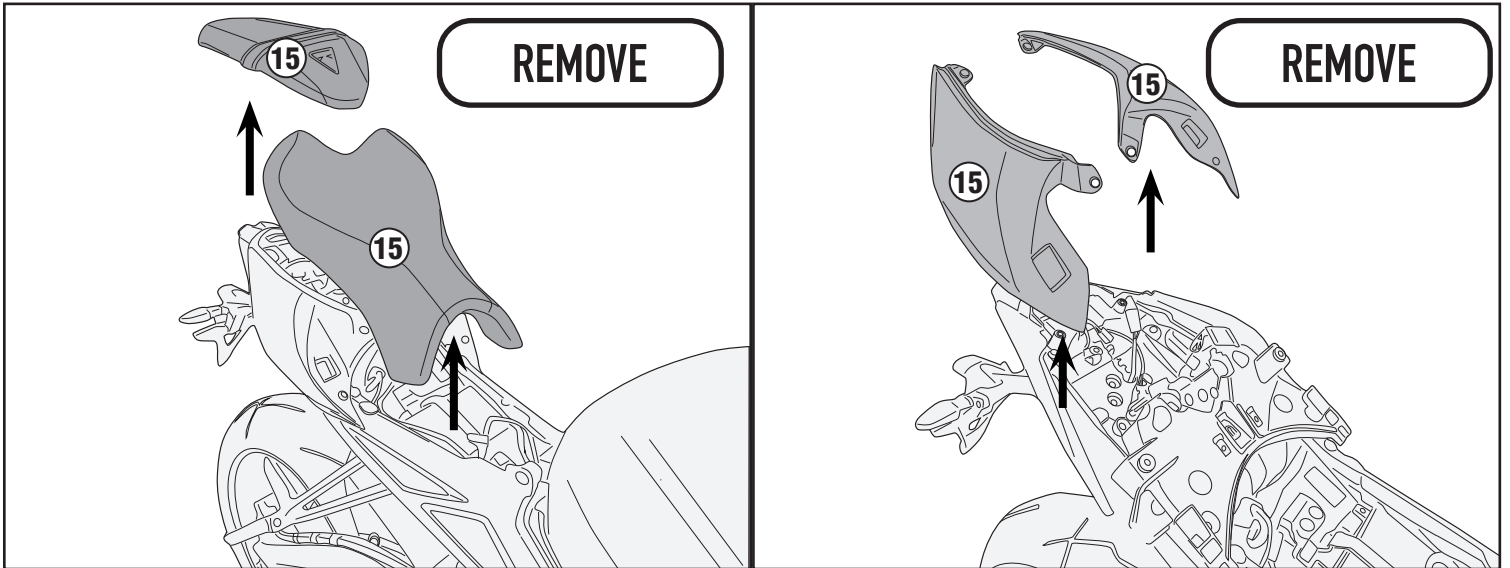

6412FZ - KZ6412

MONORACK SPECIFICO - SPECIFIC MONORACK - MONORACK SPECIFIQUE - SPEZIFISCHES MONORACK - MONORACK ESPECÍFICO - MONORACK ESPECÍFICA

TRIUMPH STREET TRIPLE 765 (2017/2020)

TRIUMPH STRET TRIPLE 765 2017/2019