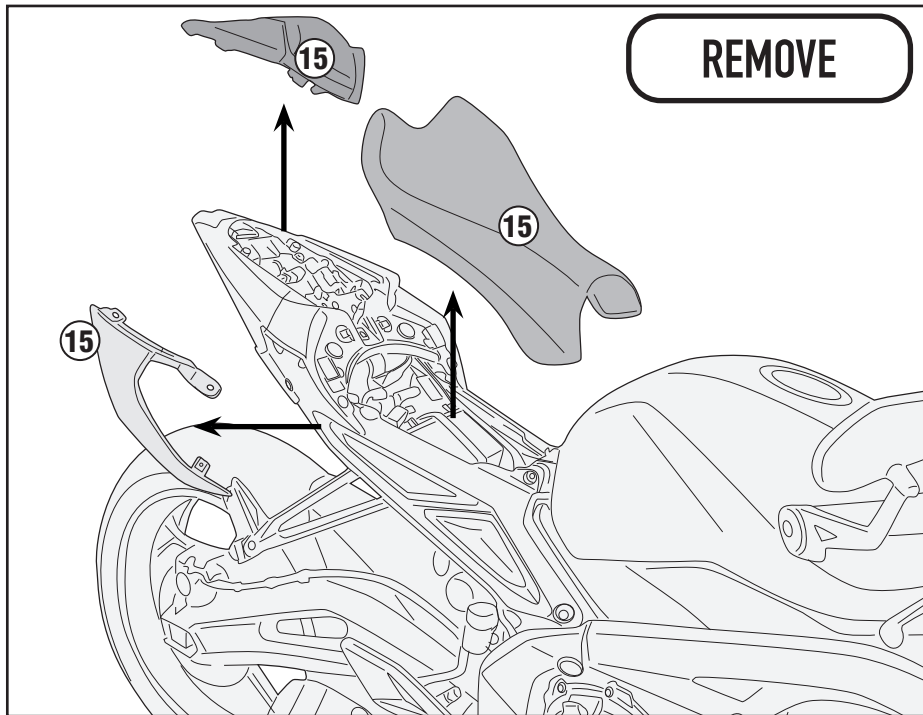

6412FZ - KZ6412

MONORACK SPECIFICO - SPECIFIC MONORACK - MONORACK SPECIFIQUE - SPEZIFISCHES MONORACK - MONORACK ESPECÍFICO - MONORACK ESPECÍFICA

TRIUMPH STREET TRIPLE 765 (2017/2020)

TRIUMPH STRET TRIPLE 765 2020

ISTRUZIONI DI MONTAGGIO - MOUNTING INSTRUCTIONS
INSTRUCTIONS DE MONTAGE - BAUANLEITUNG
INSTRUCCIONES DE MONTAJE - INSTRUÇÕES DE MONTAGEM