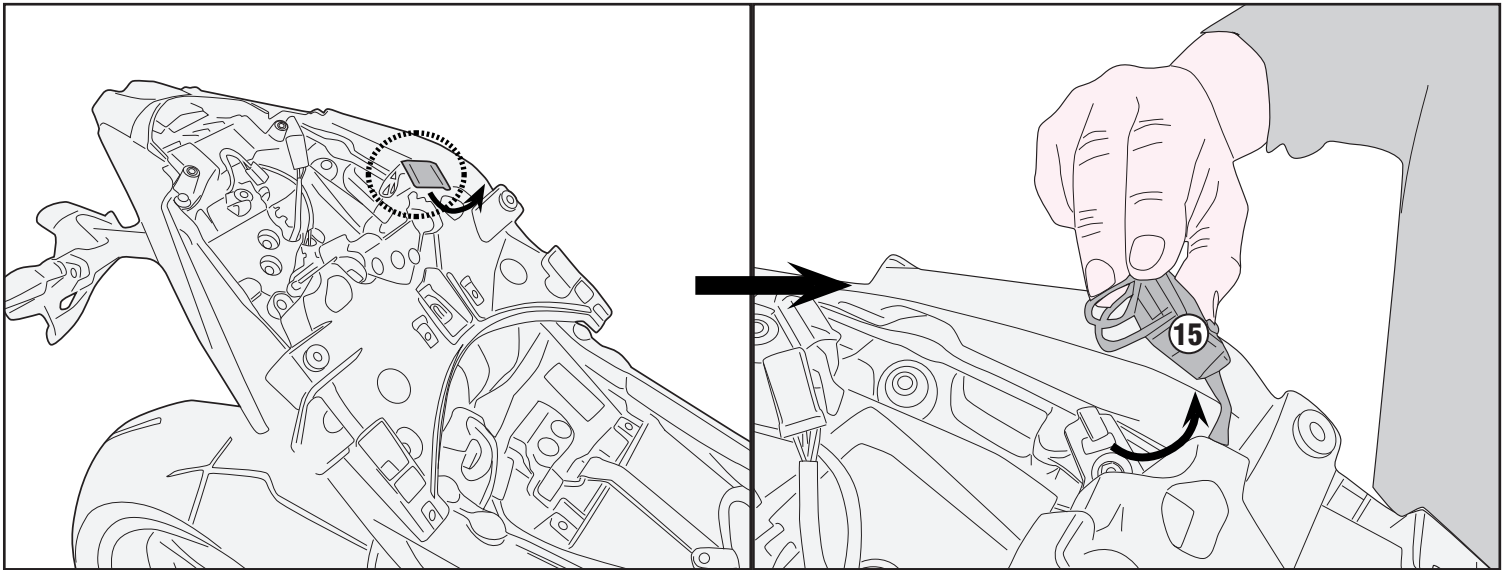

6412FZ - KZ6412

MONORACK SPECIFICO - SPECIFIC MONORACK - MONORACK SPECIFIQUE - SPEZIFISCHES MONORACK - MONORACK ESPECÍFICO - MONORACK ESPECÍFICA

TRIUMPH STREET TRIPLE 765 (2017/2020)

TRIUMPH STRET TRIPLE 765 2017/2019