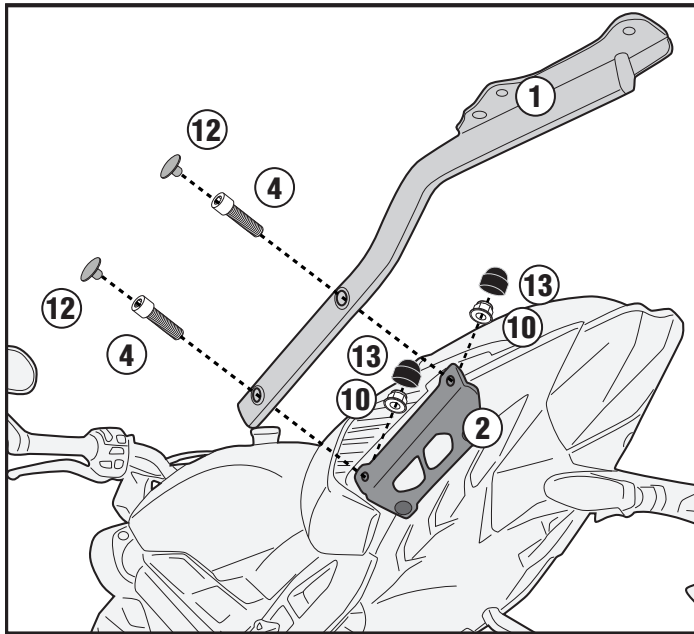

M5 PLATE

6412FZ - KZ6412

MONORACK SPECIFICO - SPECIFIC MONORACK - MONORACK SPECIFIQUE - SPEZIFISCHES MONORACK - MONORACK ESPECÍFICO - MONORACK ESPECÍFICA

TRIUMPH STREET TRIPLE 765 (2017/2020)

M8 PLATE