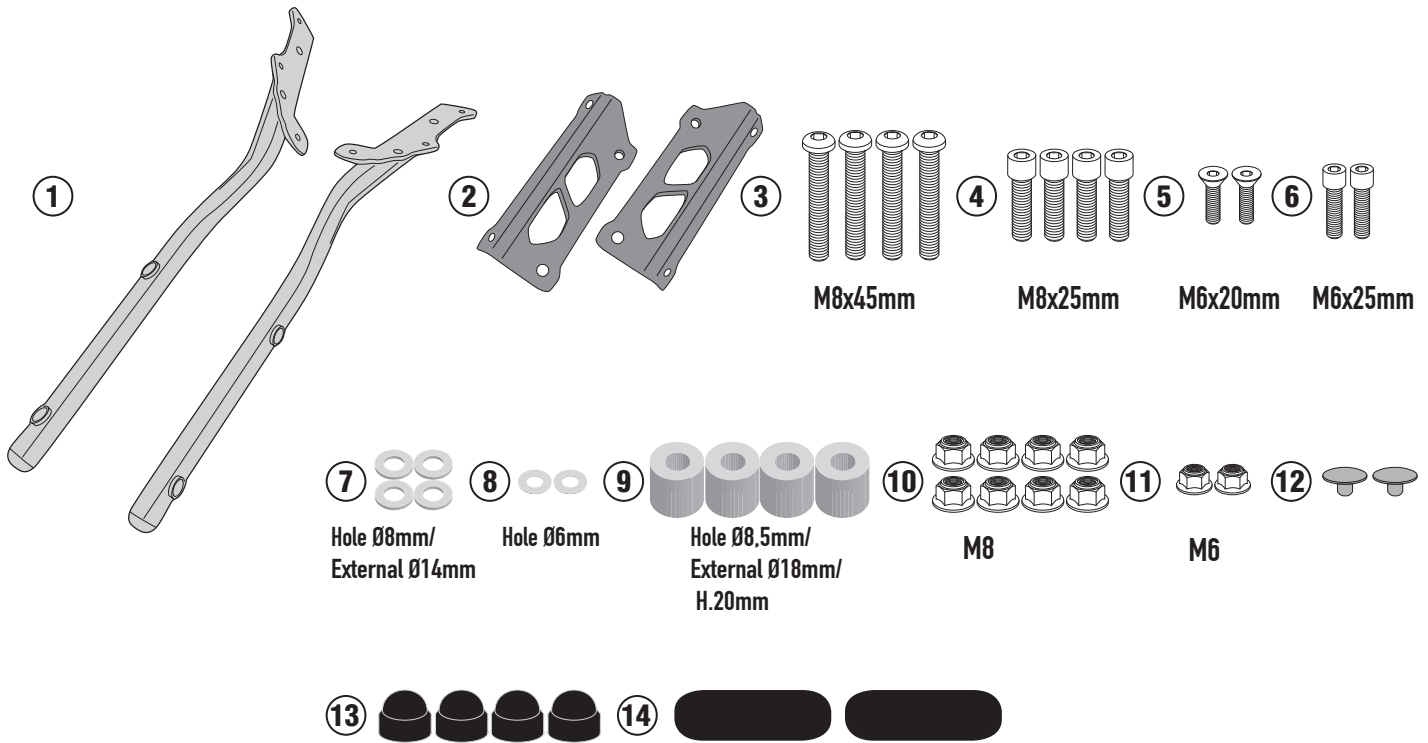

6412FZ - KZ6412

MONORACK SPECIFICO - SPECIFIC MONORACK - MONORACK SPECIFIQUE - SPEZIFISCHES MONORACK - MONORACK ESPECÍFICO - MONORACK ESPECÍFICA

TRIUMPH STREET TRIPLE 765 (2017/2020)

N°	Descrizione	Caratteristiche	Codice	Quantità
1	Supporto - Support - Support Halterung - Soporte - Apoio	-	6412FZDXV 6412FZSXV	2(Right,Left)
2	Supporto laterale - Lower frame - Support latéral - Soporte lateral - Untere Halterung - Soporte lateral	-	GL3761DXV GL3761SXV	2(Right, Left)
3	Vite - Screw - Vis - Schraube Tornillo - Parafuso	TBEI M8x45	845TBEI	4
4	Vite - Screw - Vis - Schraube Tornillo - Parafuso	TCEI M8x25	825TCEI	4
5	Vite - Screw - Vis - Schraube Tornillo - Parafuso	TSP M6x20	620TSP	2
6	Vite - Screw - Vis - Schraube Tornillo - Parafuso	TCEI M6x25	625TCEI	2
7	Rondella - Washer Rondelle - Scheibe Arandela - Arruela	Ø8	814RON	4
8	Rondella - Washer Rondelle - Scheibe Arandela - Arruela	Ø6	6RON	2
9	Distanziale - Spacer Entretoise - Distanzstueck Distanciador - Espaçador	Ø18x20 Foro 8,5mm	C18L20F8,5T	4
10	Dado - Bolt - Ecrou Mutter - Tuerca - Porca	Dado Autobloccante Flangiato M8 (H 9,5mm)	8DADIFN	8
11	Dado - Bolt - Ecrou Mutter - Tuerca - Porca	Dado Autobloccante Flangiato Alto M6 (H9mm)	6DADIAFLN	2
12	Coprivite - Screw Cap Cache Vis - Stoppschraube Tapa Tornillo - Boné Parafuso	-	Z801	4
13	Coprivite - Screw Cap Cache Vis - Stoppschraube Tapa Tornillo - Boné Parafuso	-	13COP	4
14	Protezione Adesiva - Adhesive Protection Protection Adhesive - Schutzkleber Protección Adhesiva - Proteção Adesiva	-	Z2388	2
15	Componenti Originali - Original Parts Parties Originales - Original Bauteile Componentes Originales - Componentes Originais	-	-	-
16	Particolari Inclusi Nel Kit Viteria Della Piastra Components Included In The Fitting Kit Of The Plate Pièces Incluses Dans Le Kit De Vis De La Platine Die Einzelnen Teile Sind Bei Montagekit Der Platte Enthalten Despieces Incluidos En El Kit De Anclajes De La Parrilla Explodiu Incluído No Kit As Âncoras Da Grelha	-	-	-

ATTENZIONE: PESO MASSIMO SOPPORTABILE 6Kg.

WARNING: MAX. LOADING 6Kg.(13lbs)

ATTENTION: CHARGE MAXIMALE 6Kg.

ACHTUNG: MAXIMALE BELASTUNG 6Kg.

¡ATENCIÓN!: CARGA MÁXIMA AUTORIZADA 6Kg.

ISTRUZIONI DI MONTAGGIO - MOUNTING INSTRUCTIONS
INSTRUCTIONS DE MONTAGE - BAUANLEITUNG
INSTRUCCIONES DE MONTAJE - INSTRUÇÕES DE MONTAGEM

6412FZ - KZ6412

MONORACK SPECIFICO - SPECIFIC MONORACK - MONORACK SPECIFIQUE - SPEZIFISCHES MONORACK - MONORACK ESPECÍFICO - MONORACK ESPECÍFICA

TRIUMPH STREET TRIPLE 765 (2017/2020)