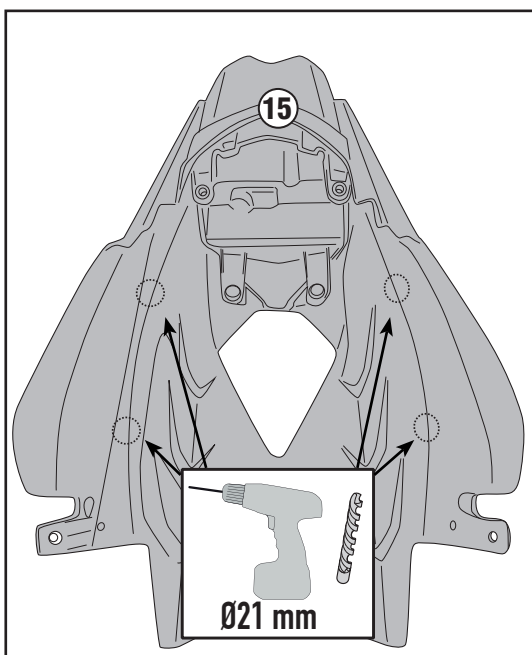

6412FZ - KZ6412

MONORACK SPECIFICO - SPECIFIC MONORACK - MONORACK SPECIFIQUE - SPEZIFISCHES MONORACK - MONORACK ESPECÍFICO - MONORACK ESPECÍFICA

TRIUMPH STREET TRIPLE 765 (2017/2020)