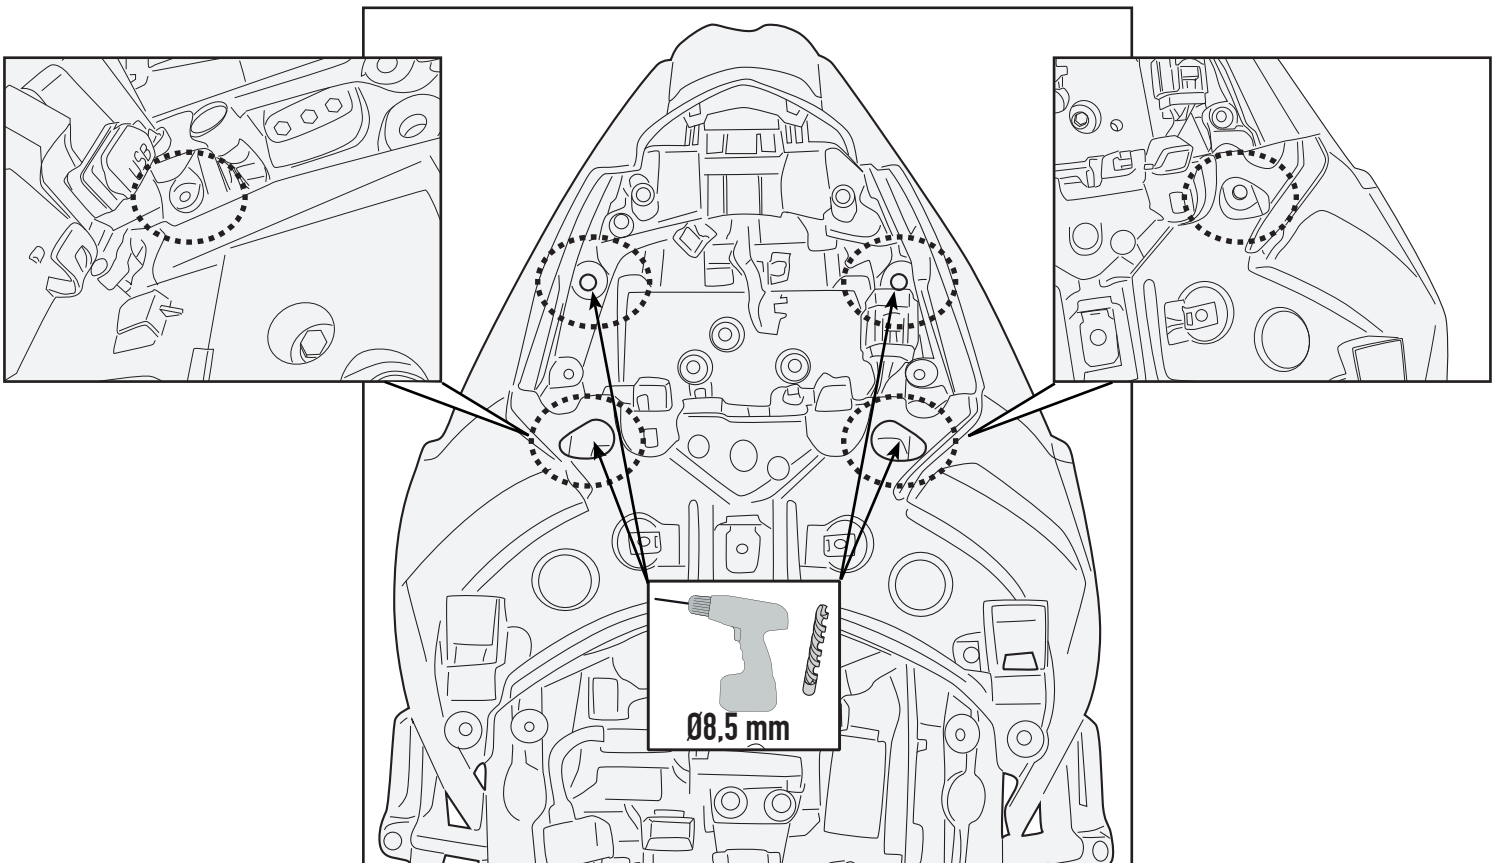

6412FZ - KZ6412

MONORACK SPECIFICO - SPECIFIC MONORACK - MONORACK SPECIFIQUE - SPEZIFISCHES MONORACK - MONORACK ESPECÍFICO - MONORACK ESPECÍFICA

TRIUMPH STREET TRIPLE 765 (2017/2020)

TRIUMPH STRET TRIPLE 765 2020

ISTRUZIONI DI MONTAGGIO - MOUNTING INSTRUCTIONS
INSTRUCTIONS DE MONTAGE - BAUANLEITUNG
INSTRUCCIONES DE MONTAJE - INSTRUÇÕES DE MONTAGEM