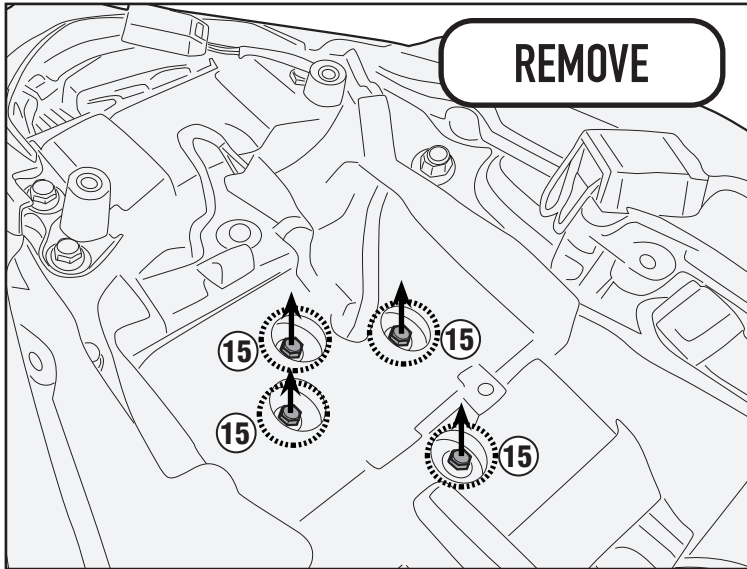

## TRIUMPH STREET TRIPLE 765 (2017/2020)

- FORARE NEI 4 PUNTI PREMARCATI
- DRILL HOLES IN THE FOUR POINTS PREMARKED
- PERCEZ DES TROUS DANS LES QUATRE POINTS PREMARQUEES
- LOCHER IN DIE VIER PUNKTE VORMARKIERTE
- PERFORAR LOS CUATRO PUNTOS PREVIAMENTE MARCADA
- BROCA OS QUATRO PONTOS PREVIAMENTE MARCADOS