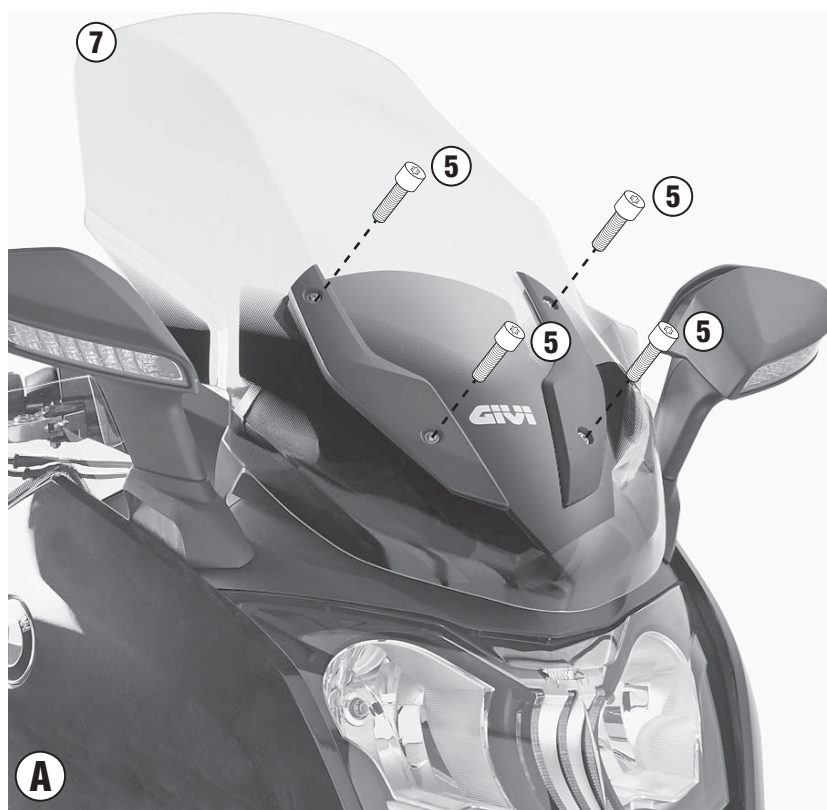

D5106ST - D5106ST

ATTACCHI SPECIFICI - SPECIFIC FITTING KIT FOR - KIT DE MONTAGE SPECIFIQUE POUR - SPEZIFISCHER MONTAGEKIT FÜR - ANCLAJE ESPECÍFICO PARA

BMW C650 GT (2012-2013)