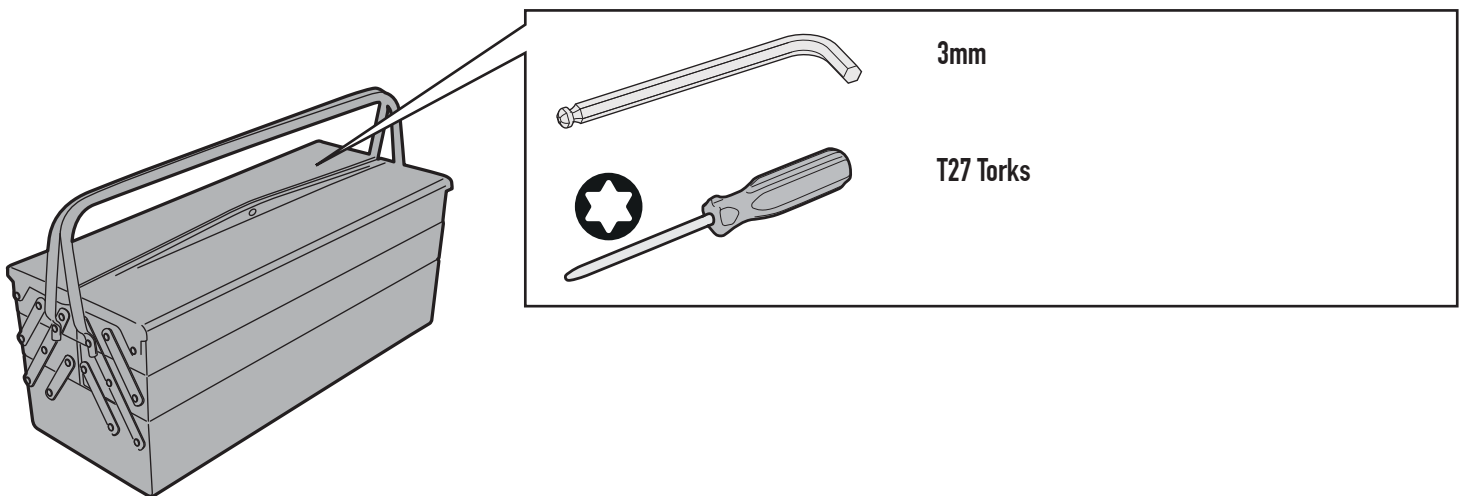

D5106ST - D5106ST

ATTACCHI SPECIFICI - SPECIFIC FITTING KIT FOR - KIT DE MONTAGE SPECIFIQUE POUR - SPEZIFISCHER MONTAGEKIT FÜR - ANCLAJE ESPECÍFICO PARA

BMW C650 GT (2012-2013)

N°	Descrizione	Caratteristiche	Codice	Quantità	
1	Vite - Screw Vis - Schraube Tornillo	TBEI M5x20	520TBEI	4	
2	Rondella in gomma o - Rubber washer Rondelle en gomme - Gummischeibe Arandela de goma	Gomma	ORONG	4	
3	Rondella - Washer Rondelle - Scheibe Arandela	Ø5x15	515RON	4	
4	Rondella - Washer Rondelle - Scheibe Arandela	Teflon	Z1979	4	
5	Componenti originali - Original parts Parties originales - Original bauteile Componentes originales	-	-	-	-
6	-	-	-	2 (Dx;Sx)	
7	-	-	-	1	

D5106ST - D5106ST

ATTACCHI SPECIFICI - SPECIFIC FITTING KIT FOR - KIT DE MONTAGE SPECIFIQUE POUR - SPEZIFISCHER MONTAGEKIT FÜR - ANCLAJE ESPECÍFICO PARA

BMW C650 GT (2012-2013)