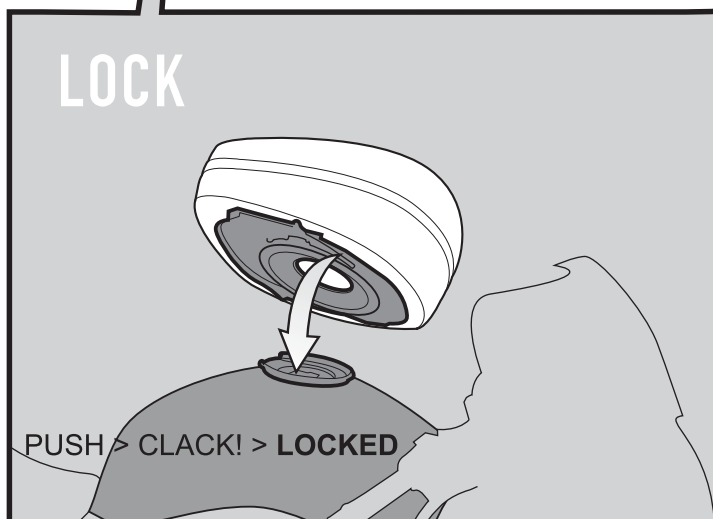

Questa borsa è compatibile solamente con le flange specifiche BF. che la prevedono.

This soft bag is only compatible with our BF. flange where specifically indicated.

Cette sacoche est compatible seulement avec les brides spécifiques BF. expressément précisées.

Esta bolsa es compatible sólo con el Kit adaptador metálico específico BF. que precisa.

Dieser Tankrucksack ist nur kompatibel mit dem spezifischen Befestigungsring BF. wo ausdrücklich angegeben.

Esta bolsa é compatível somente com flanges específicos BF .. que precisam desta bolsa