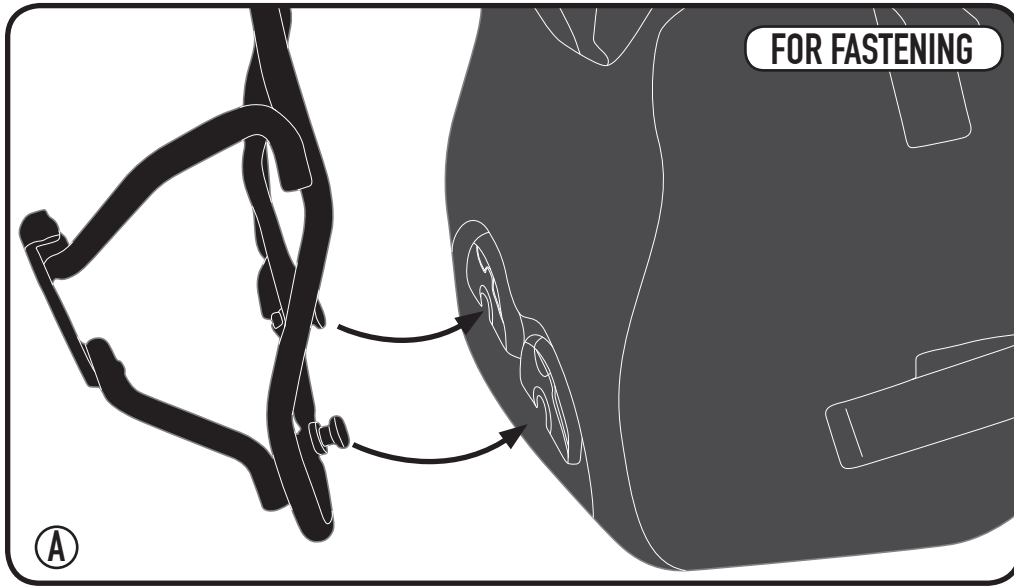

ST604

BORSE LATERALI TERMOFORMATE MULTILOCK - PAIR OF THERMOFORMED SIDE BAGS MULTILOCK - SACOCHES OVALES THERMOFORMES MULTILOCK - THERMOGEFORMTE SATTEL TASCHEN MULTILOCK - JUEGO DE ALFORJAS TERMOMOLDEADAS MULTILOCK - PAR DE ALFORJES LATERAIS TERMOFORMADO MULTILOCK

SIZES 340 300 450	VOLUME 22lt	MULTILOCK
EXPANDABLE 	RAIN COVER 	ANATOMIC GRIP
REFLECTIVE 	READY TO PADLOCK 	

ST604

BORSE LATERALI TERMOFORMATE MULTILOCK - PAIR OF THERMOFORMED SIDE BAGS MULTILOCK - SACOCHES OVALETTES THERMOFORMÈS MULTILOCK - THERMOGEFORMTE SATTEL TASCHEN MULTILOCK - JUEGO DE ALFORJAS TERMOMOLDEADAS MULTILOCK - PAR DE ALFORJES LATERAIS TERMOFORMADO MULTILOCK