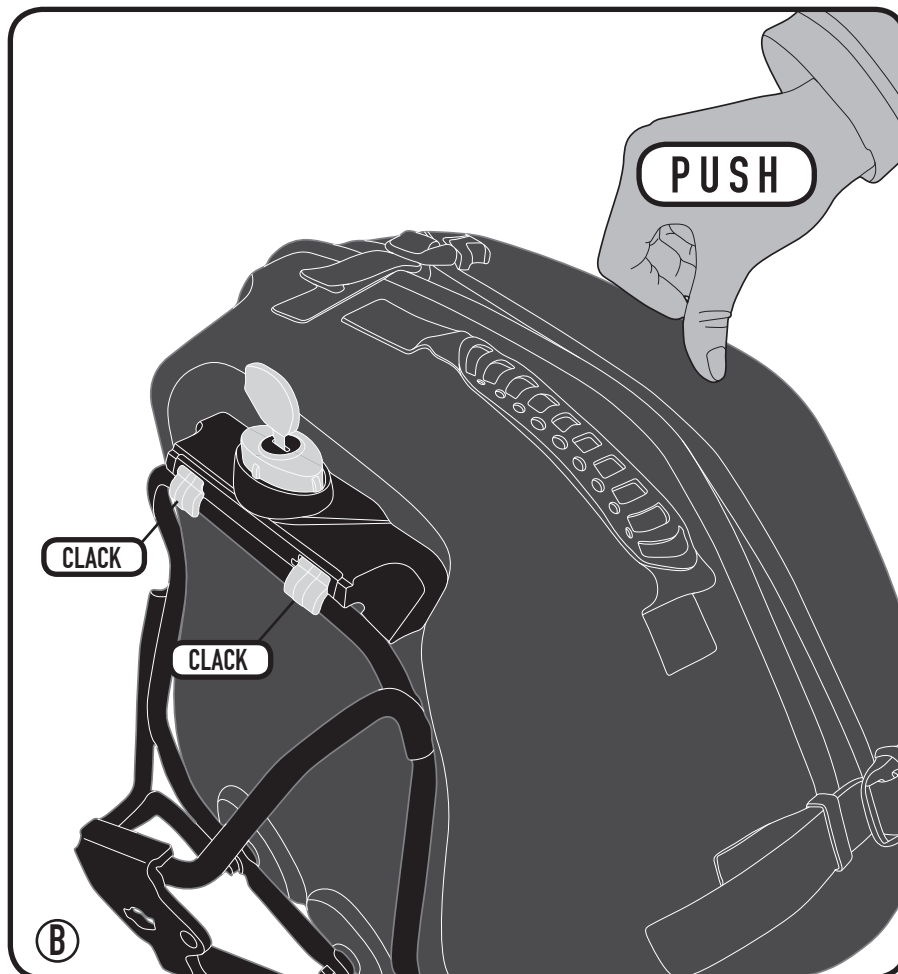

ST604

BORSE LATERALI TERMOFORMATE MULTILOCK - PAIR OF THERMOFORMED SIDE BAGS MULTILOCK - SACOCHES OVALES THERMOFORMES MULTILOCK - THERMOGEFORMTE SATTEL TASCHEN MULTILOCK - JUEGO DE ALFORJAS TERMOMOLDEADAS MULTILOCK - PAR DE ALFORJES LATERAIS TERMOFORMADO MULTILOCK

SIZES 340 300 450	VOLUME 22lt	MULTILOCK
EXPANDABLE 	RAIN COVER 	ANATOMIC GRIP
REFLECTIVE 	READY TO PADLOCK 	

ST604

BORSE LATERALI TERMOFORMATE MULTILOCK - PAIR OF THERMOFORMED SIDE BAGS MULTILOCK - SACOCHES OVALETTES THERMOFORMÈS MULTILOCK - THERMOGEFORMTE SATTEL TASCHEN MULTILOCK - JUEGO DE ALFORJAS TERMOMOLDEADAS MULTILOCK - PAR DE ALFORJES LATERAIS TERMOFORMADO MULTILOCK