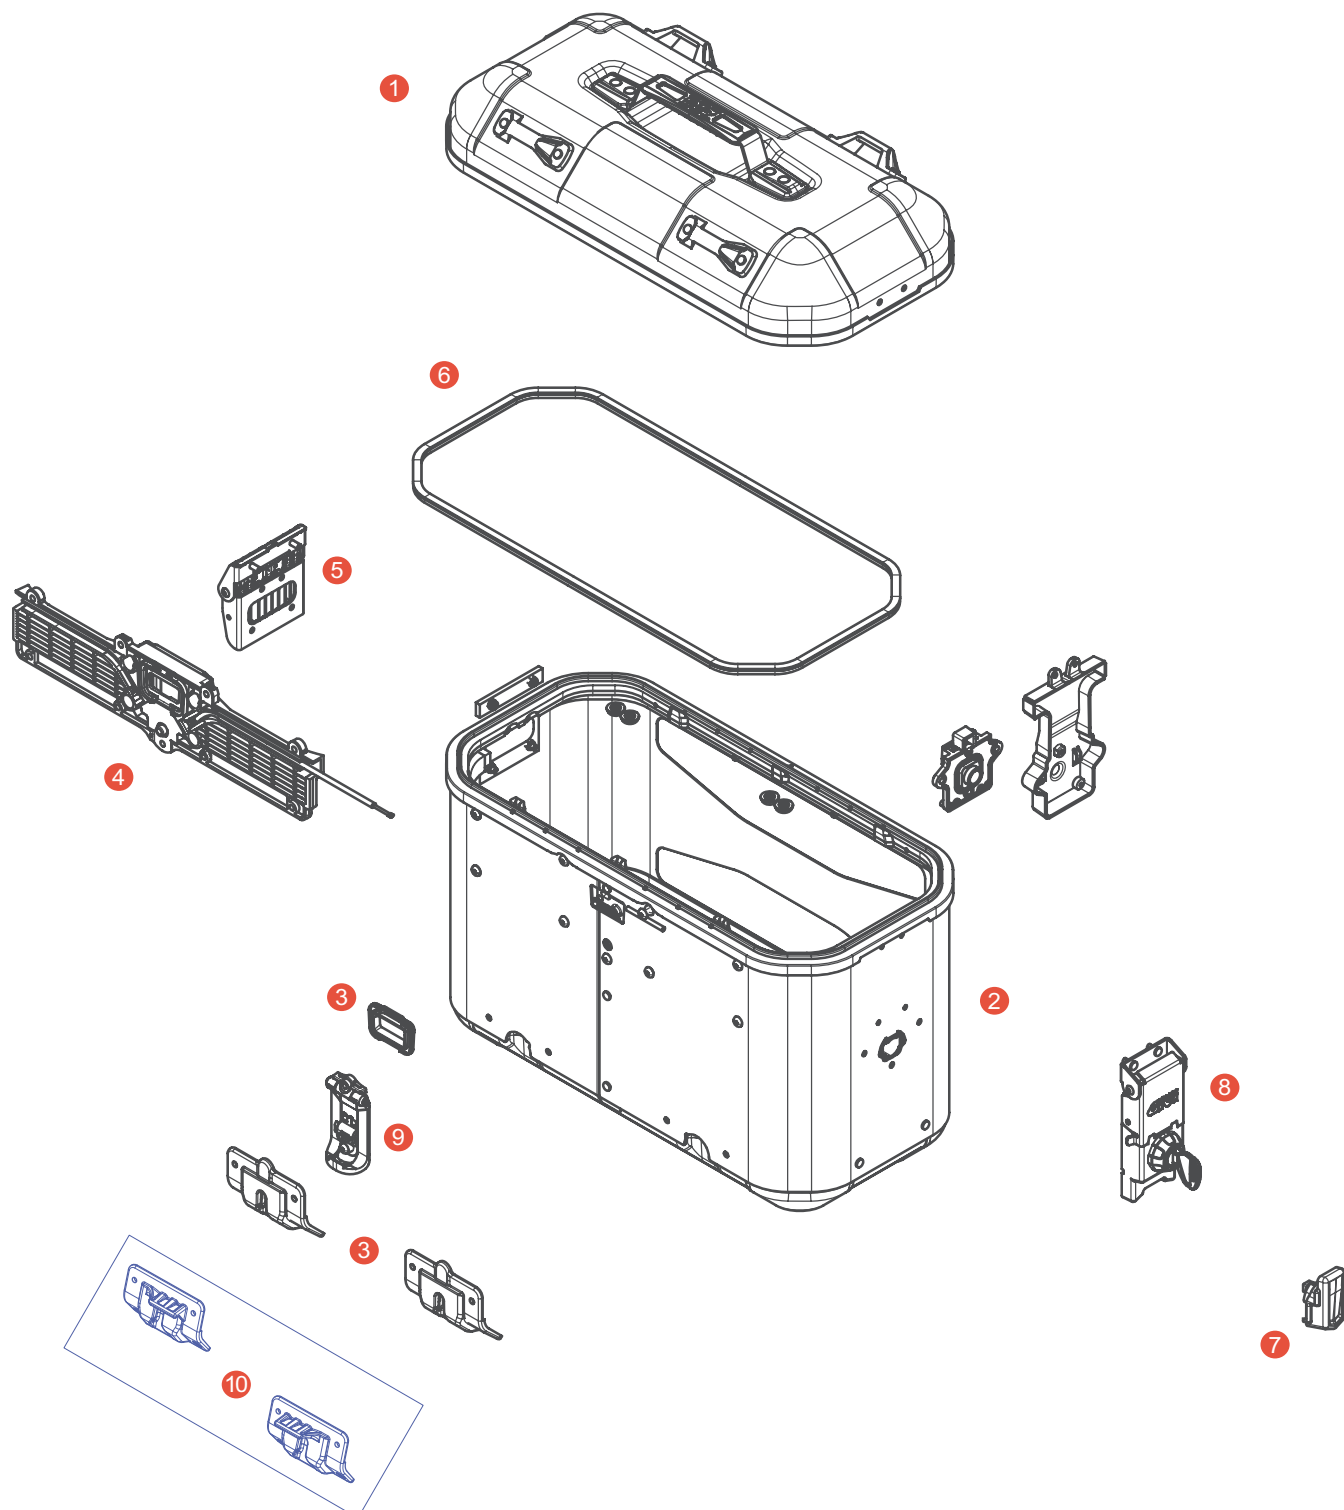

DLMK36A / DLMK36B TREKKER DOLOMITI (MONOKEY®)

1	ZDLMK36ARCM	Coperchio destro montato in alluminio naturale per DLMK36A	€	
	ZDLMK36ALCM	Coperchio sinistro montato in alluminio naturale per DLMK36A	€	
	ZDLMK36BRCM	Coperchio destro montato in alluminio verniciato nero per DLMK36B	€	
	ZDLMK36BLCM	Coperchio sinistro montato in alluminio verniciato nero per DLMK36B	€	
2	ZDLMK36ARFM	Fondo destro montato in alluminio naturale per DLMK36A	€	
	ZDLMK36ALFM	Fondo sinistro montato in alluminio naturale per DLMK36A	€	
	ZDLMK36BRFM	Fondo destro montato in alluminio verniciato nero per DLMK36B	€	

	ZDLMK36BLFM	Fondo sinistro montato in alluminio verniciato nero per DLMK36B	€	
3	Z9864MR	Set attacchi MONOKEY® DLMK	€	
4	Z9861MDXR	Rinforzo-mecanismo sgancio interno destro	€	
	Z9861MSXR	Rinforzo-mecanismo sgancio interno sinistro	€	
5	Z1233MR	Gruppo cerniera snodo coperchio-fondo	€	
6	Z4912R	Guarnizione per valigie in alluminio, 180cm	€	
7	Z9799R	Leva di sgancio	€	
8	Z8024MR-ALA	Cerniera singola	€	
9	Z9837R	Sistema a uncino (DX / SX)	€	
10	Z9509R	Set attacchi RETRO FIT DLM	€	
	SL101	Chiave Security lock, comprensiva di boccola e piastrine sottoserratura	€	